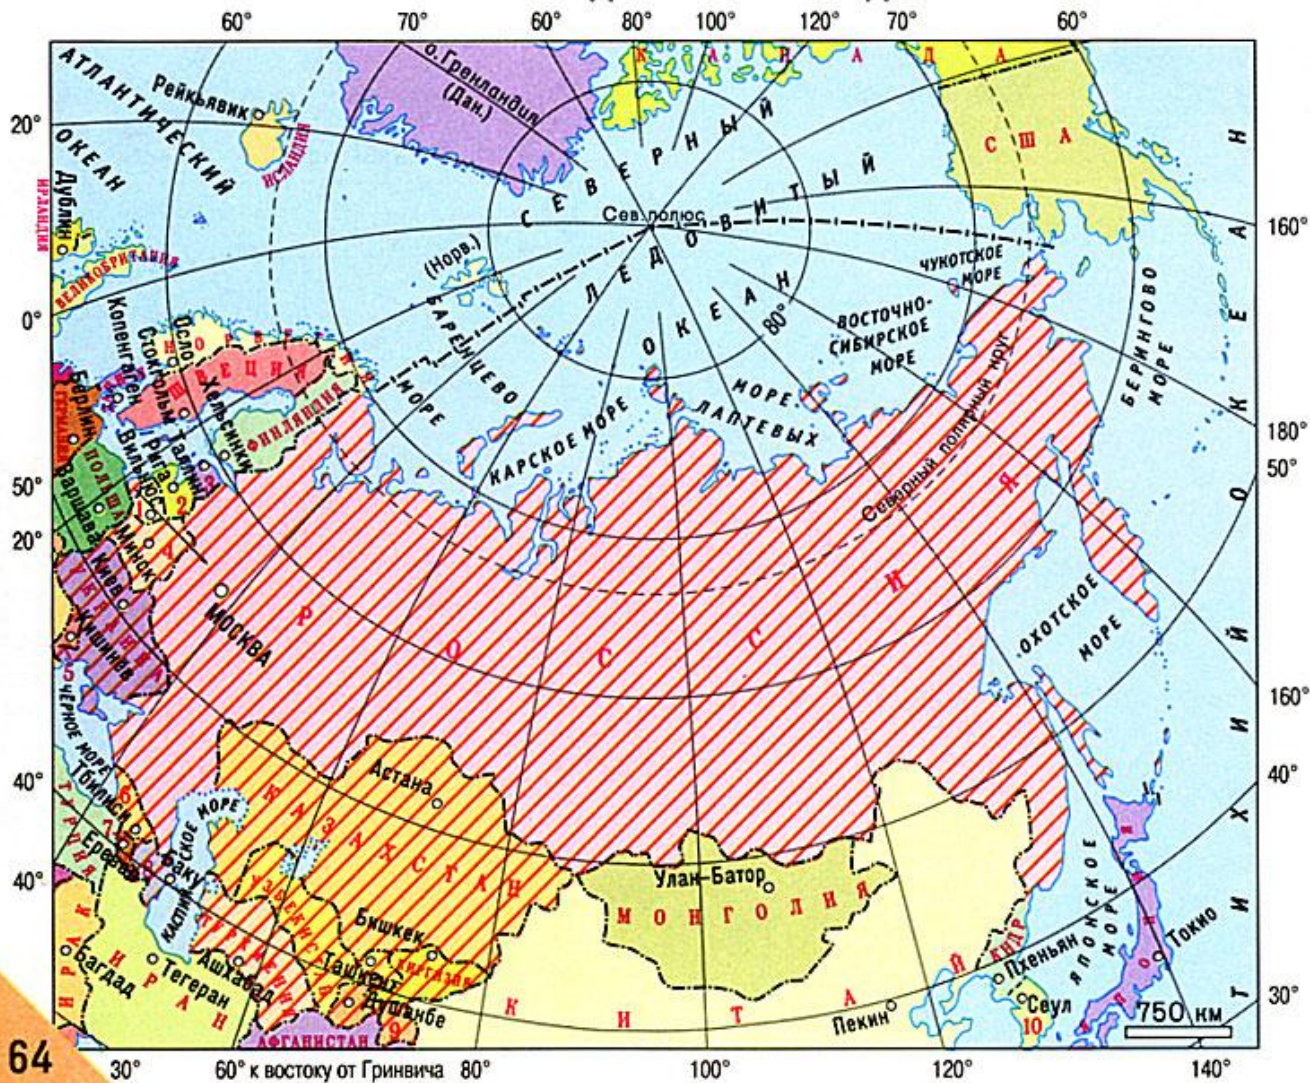

Символы России

Наша страна отличается от других государств:

- **языком, на котором разговаривает народ;**
- **своим символами;**
- **обычаями, традициями;**
- **географическим положением.**

Росси

ия

S = 17, 1 млн. кв.

км

РОССИЯ И СОПРЕДЕЛЬНЫЕ ГОСУДАРСТВА

ФИЗИЧЕСКАЯ КАРТА

Герб

Флаг

России

Первый русский корабль "Орел"

Корабль «Орёл»

Белый цвет- святой Георгий Победоносец.

Синий цвет- развивающийся плащ всадника.

Красный цвет- фон, цвет герба.

Мир, чистота.

Небо, верность, правда.

Огонь, отвага.

Госуда́рственный гимн Росси́йской Федера́ции является одним из главных официальных государственных символов Российской Федерации, наряду с флагом и гербом. Музыка и основа текста были заимствованы из гимна Советского Союза. мелодию к которому написал Александр Александров на стихи **Сергея Михалкова** и Габриэля Эль-Регистана.

Припев:

*Славься, Отечество наше свободное,
Братских народов союз вековой,
Предками данная мудрость народная!
Славься, страна! Мы гордимся тобой!*

2.От южных морей до полярного края
Раскинулись наши леса и поля.
Одна ты на свете! Одна ты такая -
Хранимая Богом родная земля!