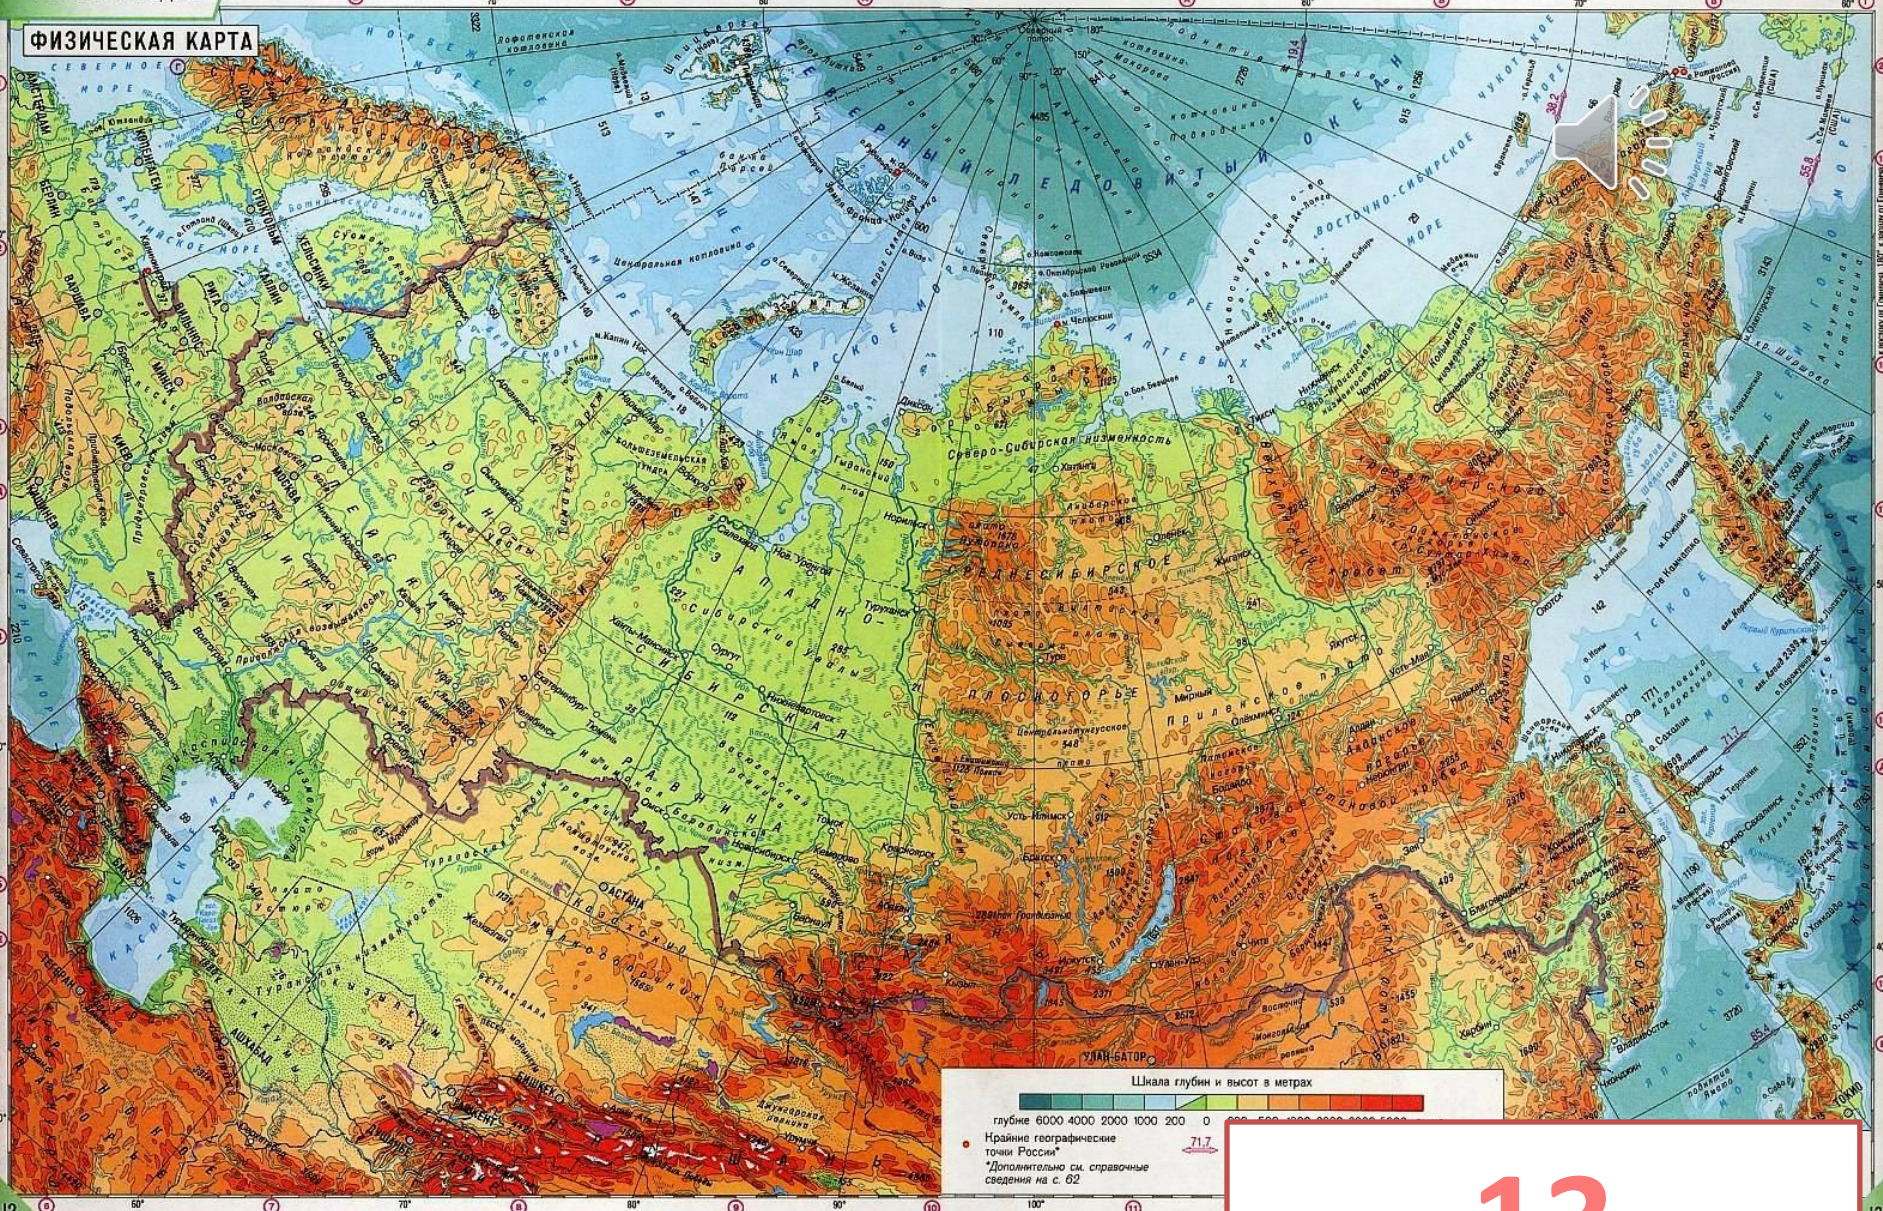

км

14

РОССИЯ И СОПРЕДЕЛЬНЫЕ ГОСУДАРСТВА

ФИЗИЧЕСКАЯ КАРТА

Герб

Флаг

России

Первый русский корабль "Орел"

Корабль «Орёл»

Белый цвет- святой Георгий Победоносец.

Синий цвет- развивающийся плащ всадника.

Красный цвет- фон, цвет герба.

Мир, чистота.

Небо, верность, правда.

Огонь, отвага.

Госуда́рственный гимн Росси́йской Федера́ции является одним из главных официальных государственных символов Российской Федерации, наряду с флагом и гербом. Музыка и основа текста были заимствованы из гимна Советского Союза. мелодию к которому написал Александр Александров на стихи **Сергея Михалкова** и Габриэля Эль-Регистана.

Припев:

*Славься, Отечество наше свободное,
Братских народов союз вековой,
Предками данная мудрость народная!
Славься, страна! Мы гордимся тобой!*

2.От южных морей до полярного края
Раскинулись наши леса и поля.
Одна ты на свете! Одна ты такая -
Хранимая Богом родная земля!