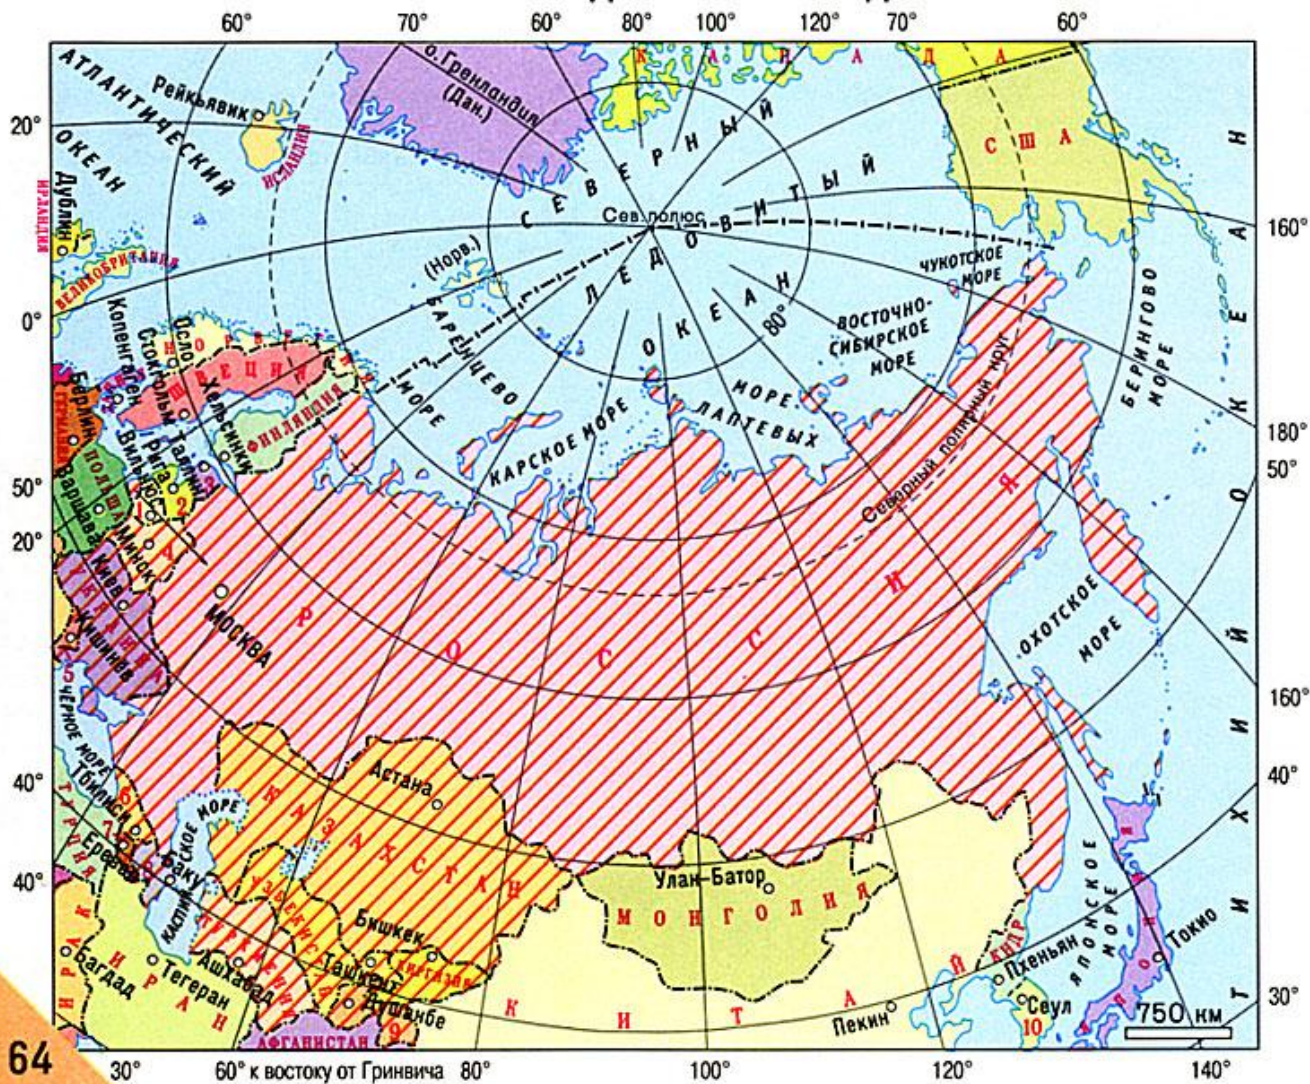

Символы России

Наша страна отличается от других государств:

- **языком, на котором разговаривает народ;**
- **своим символами;**
- **обычаями, традициями;**
- **географическим положением.**

Рос

сия

S = 17, 1 млн. кв.

км

14

РОССИЯ И СОПРЕДЕЛЬНЫЕ ГОСУДАРСТВА

ФИЗИЧЕСКАЯ КАРТА

Шкала глубин и высот в метрах

глубине 6000 4000 2000 1000 200 0
Нрайные географические
точки России*
*Дополнительно см. справочные
сведения на с. 62

71.7

Герб

Флаг

России

Первый русский корабль "Орел"

Корабль «Орёл»

Белый цвет- святой Георгий Победоносец.

Синий цвет- развивающийся плащ всадника.

Красный цвет- фон, цвет герба.

Мир, чистота.

Небо, верность, правда.

Огонь, отвага.

Госуда́рственный гимн Росси́йской Федера́ции является одним из главных официальных государственных символов Российской Федерации, наряду с флагом и гербом. Музыка и основа текста были заимствованы из гимна Советского Союза. мелодию к которому написал Александр Александров на стихи **Сергея Михалкова** и Габриэля Эль-Регистана.