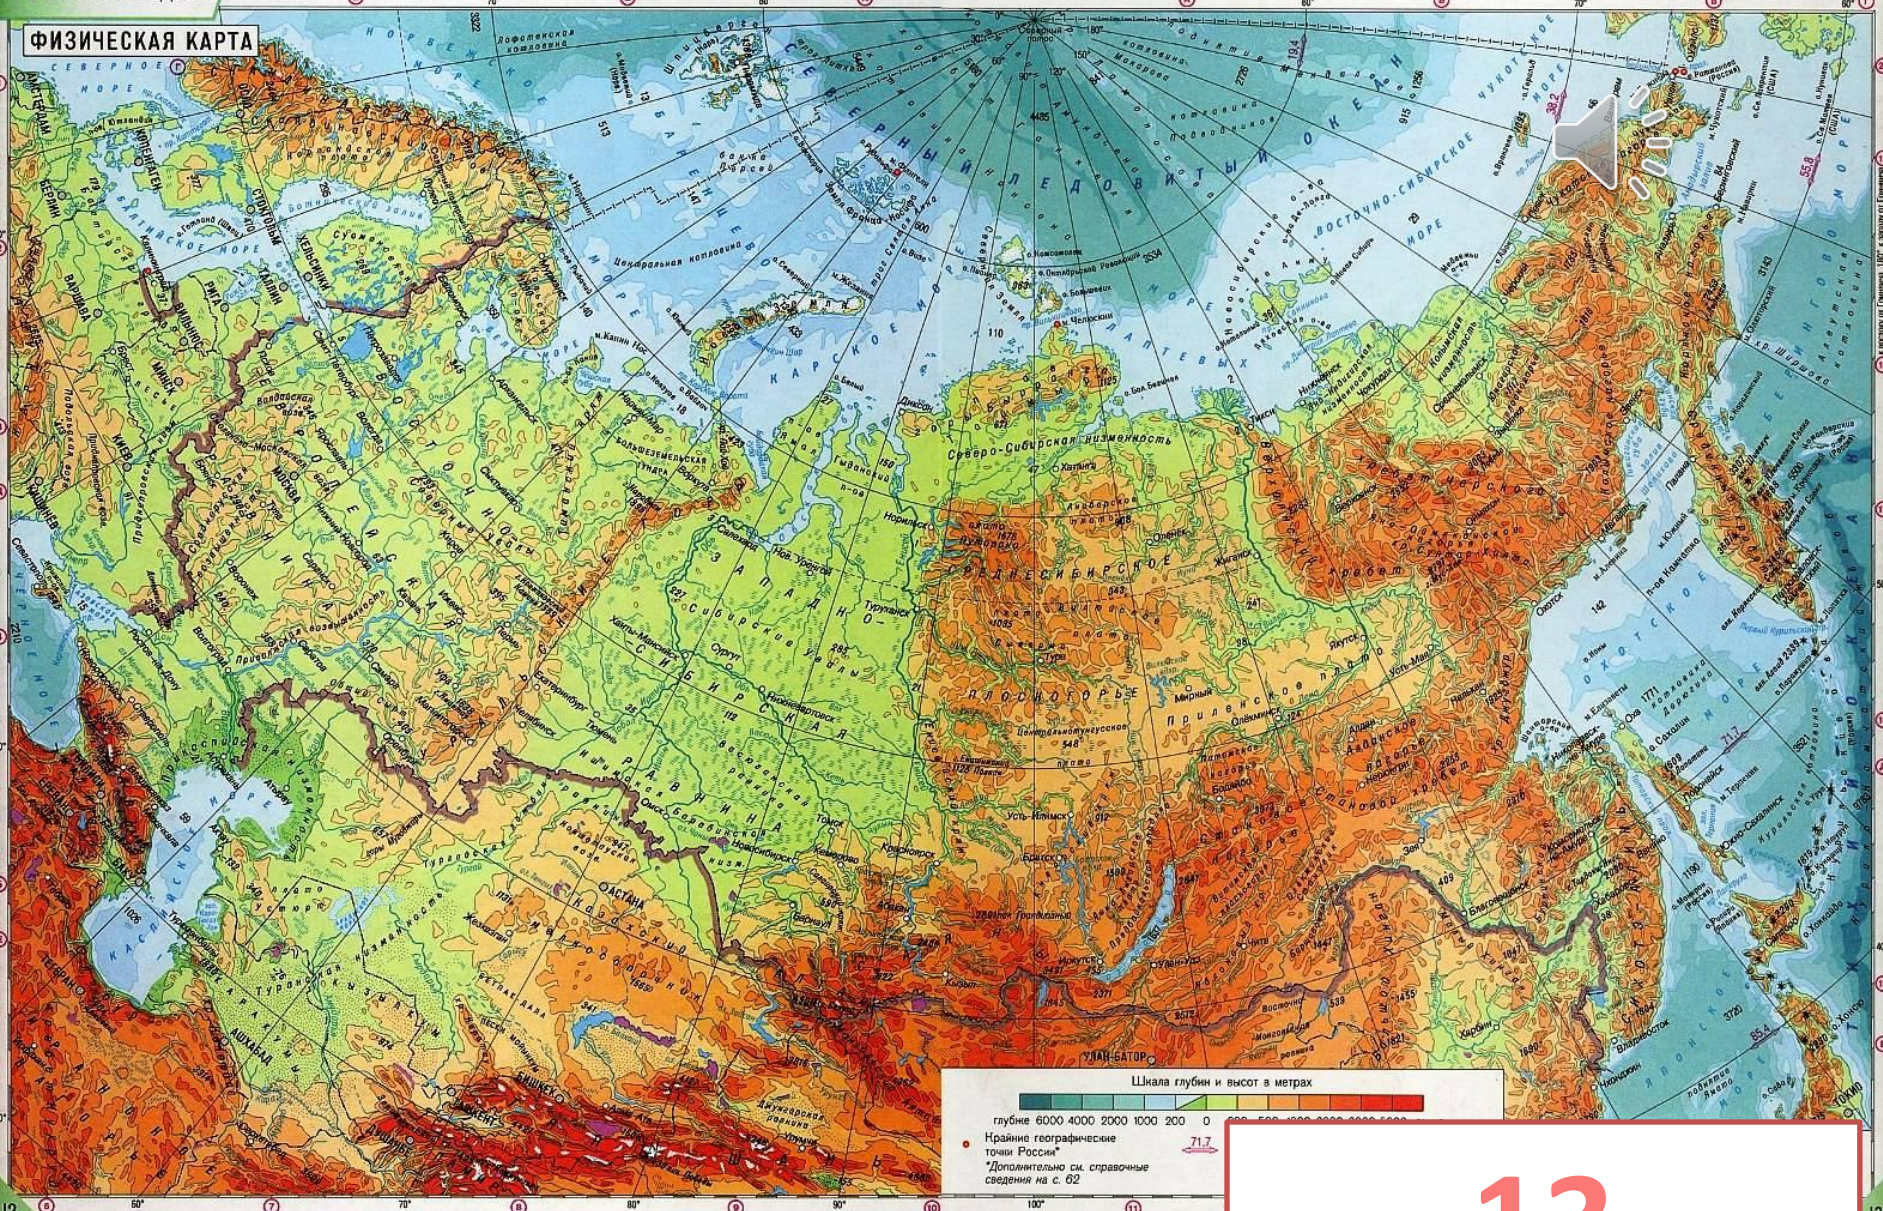

ФИЗИЧЕСКАЯ КАРТА

71.7