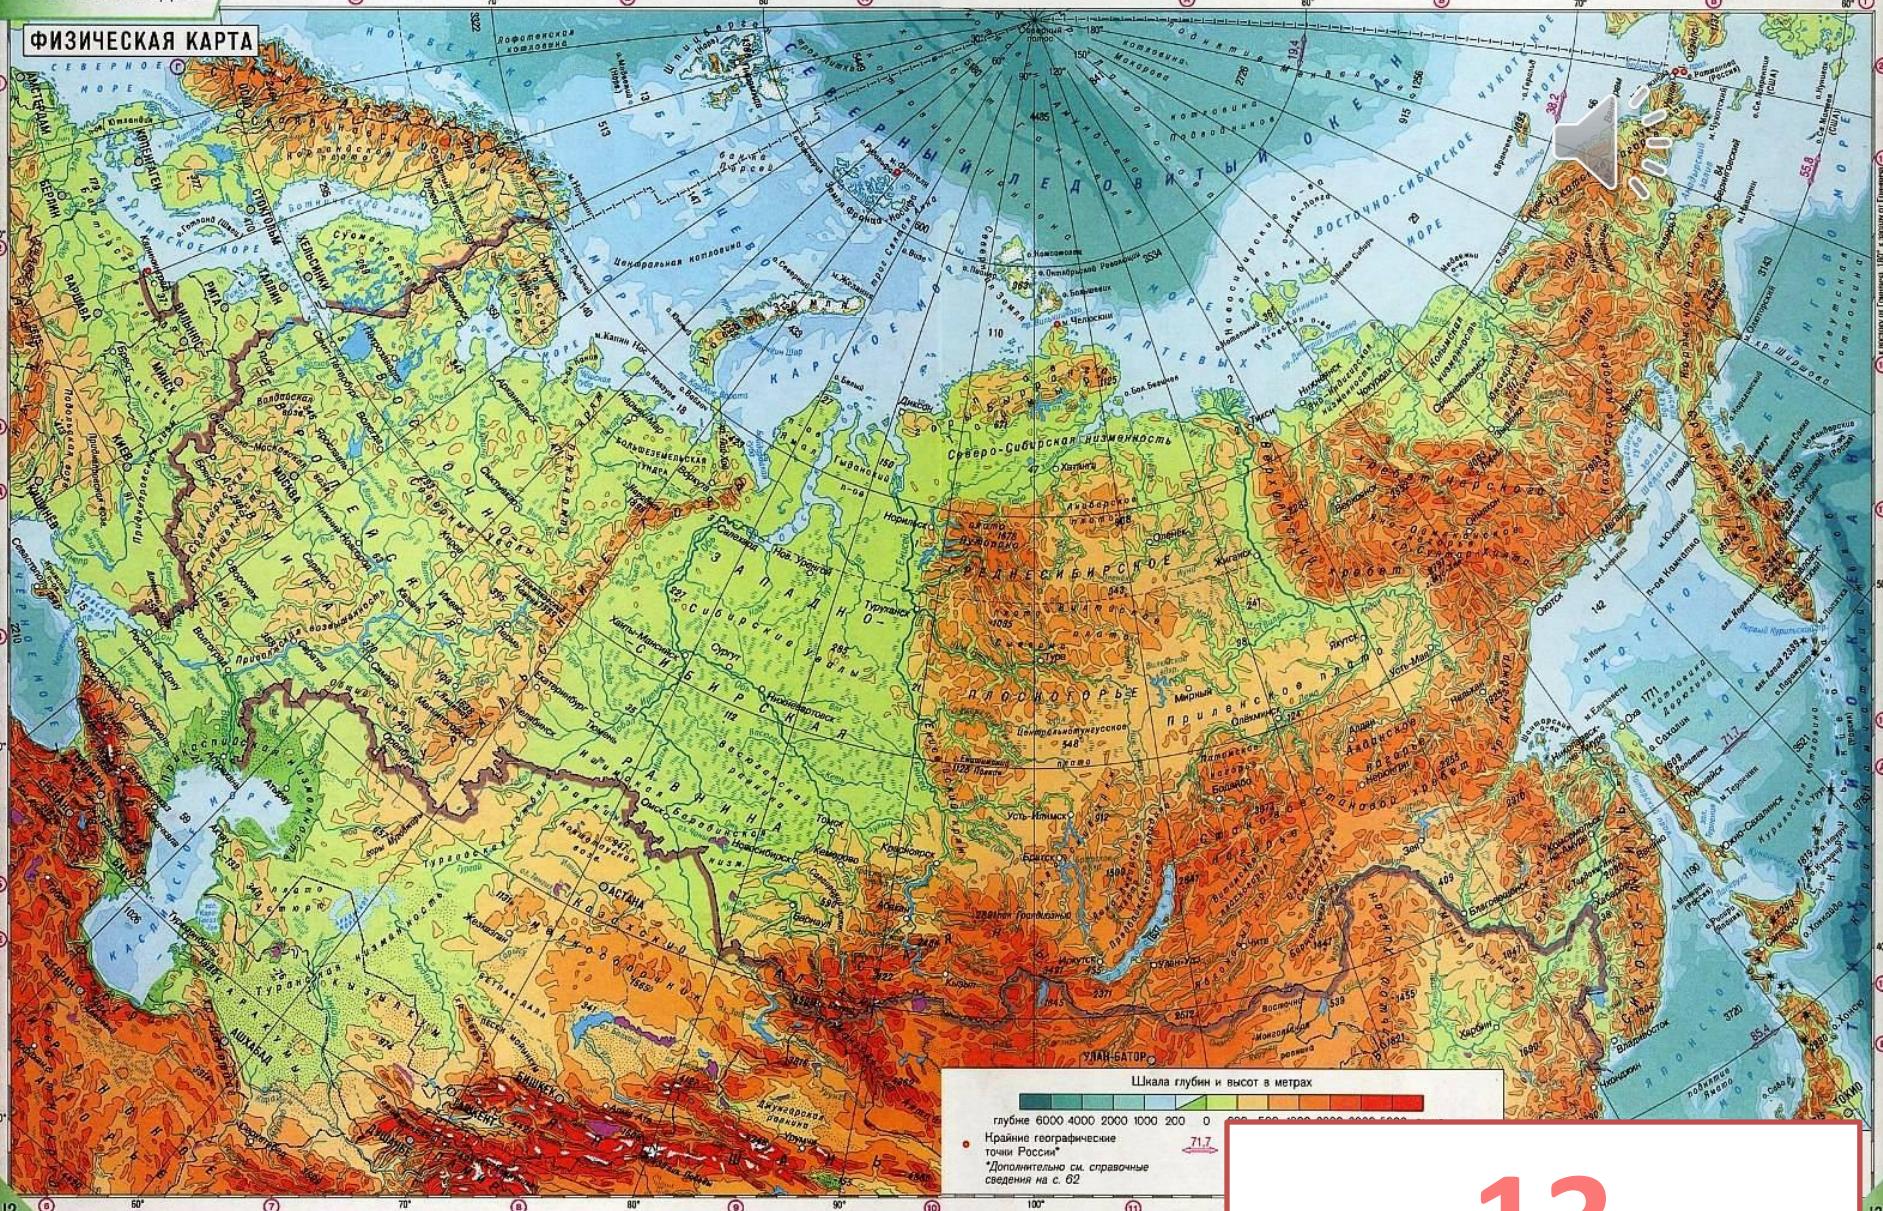

км

РОССИЯ И СОПРЕДЕЛЬНЫЕ ГОСУДАРСТВА

ФИЗИЧЕСКАЯ КАРТА

Герб

Флаг

России

Первый русский корабль "Орел"

Корабль «Орёл»

Белый цвет- святой Георгий Победоносец.

Синий цвет- развивающийся плащ всадника.

Красный цвет- фон, цвет герба.

Мир, чистота.

Небо, верность, правда.

Огонь, отвага.

Госуда́рственный гимн Росси́йской Федера́ции является одним из главных официальных государственных символов Российской Федерации, наряду с флагом и гербом. Музыка и основа текста были заимствованы из гимна Советского Союза. мелодию к которому написал Александр Александров на стихи **Сергея Михалкова** и Габриэля Эль-Регистана.

Припев:

*Славься, Отечество наше свободное,
Братских народов союз вековой,
Предками данная мудрость народная!
Славься, страна! Мы гордимся тобой!*

2.От южных морей до полярного края
Раскинулись наши леса и поля.
Одна ты на свете! Одна ты такая -
Хранимая Богом родная земля!