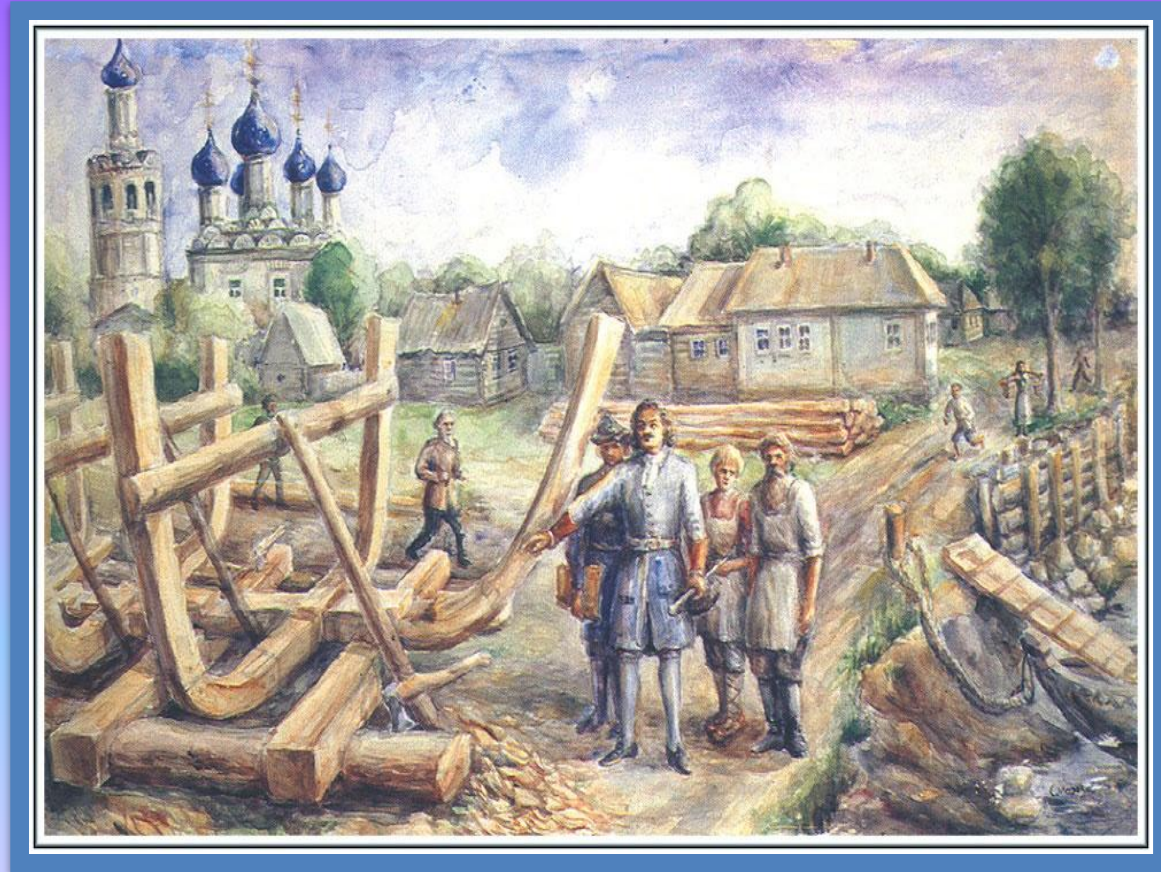

71.7

Герб

Флаг

России

Первый русский корабль "Орел"

Корабль «Орёл»

Белый цвет- святой Георгий Победоносец.

Синий цвет- развивающийся плащ всадника.