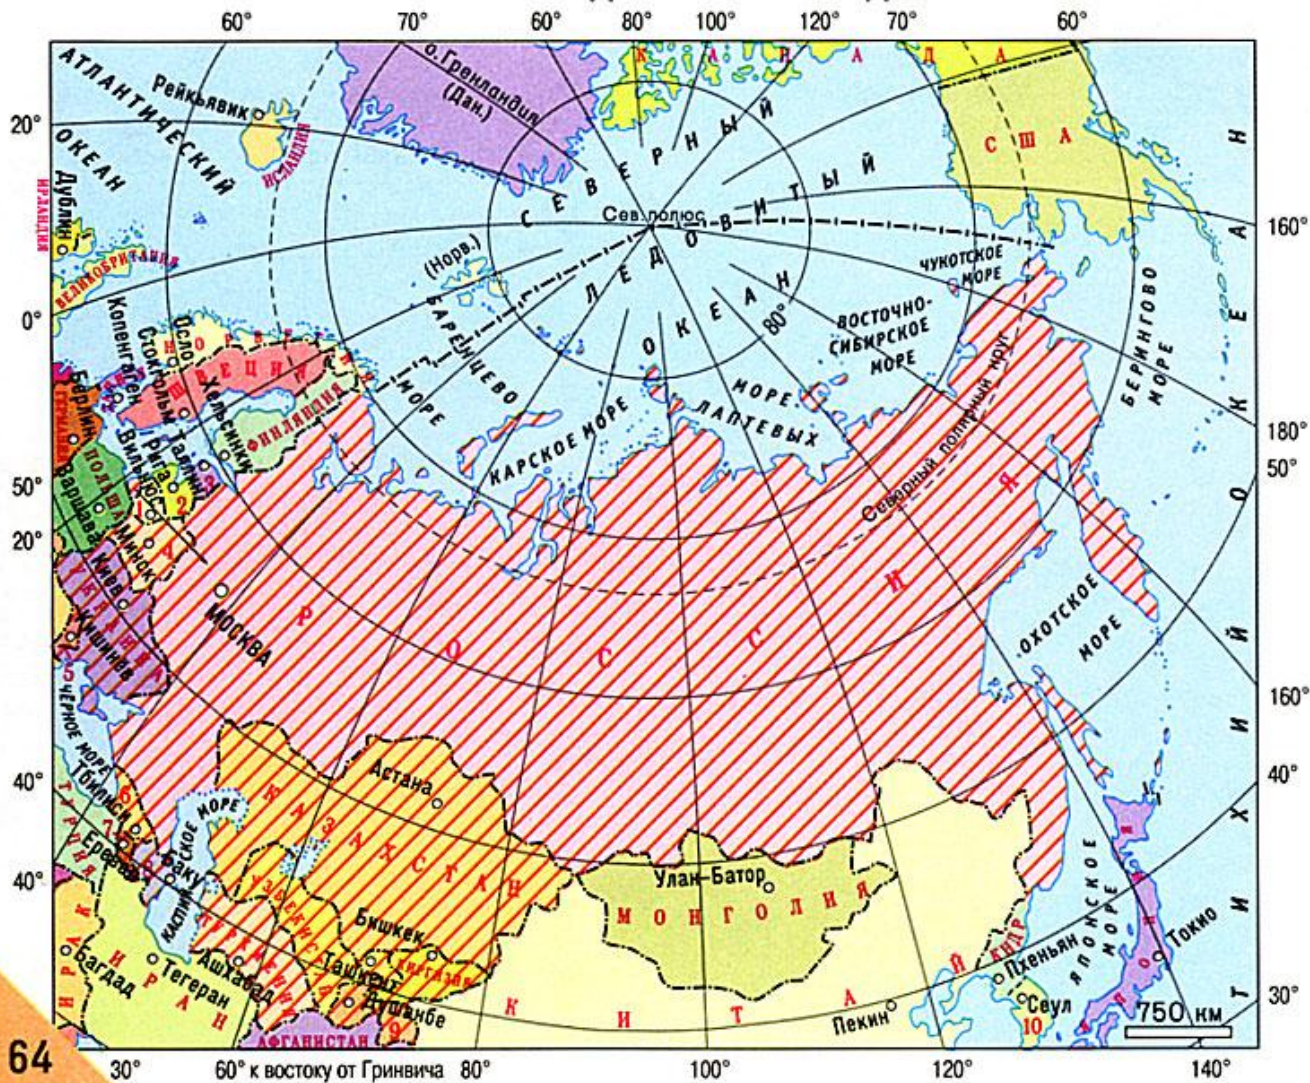

Символы России

Наша страна отличается от других государств:

- **языком, на котором разговаривает народ;**
- **своим символами;**
- **обычаями, традициями;**
- **географическим положением.**

Рос

сия

S = 17, 1 млн. кв.

км

14

РОССИЯ И СОПРЕДЕЛЬНЫЕ ГОСУДАРСТВА

ФИЗИЧЕСКАЯ КАРТА

Герб

Флаг

России

Первый русский корабль "Орел"

Корабль «Орёл»

Белый цвет- святой Георгий Победоносец.

Синий цвет- развивающийся плащ всадника.

Красный цвет- фон, цвет герба.

Мир, чистота.

Небо, верность, правда.

Огонь, отвага.

Госуда́рственный гимн Росси́йской Федера́ции является одним из главных официальных государственных символов Российской Федерации, наряду с флагом и гербом. Музыка и основа текста были заимствованы из гимна Советского Союза. мелодию к которому написал Александр Александров на стихи **Сергея Михалкова** и Габриэля Эль-Регистана.

Припев:

*Славься, Отечество наше свободное,
Братских народов союз вековой,
Предками данная мудрость народная!
Славься, страна! Мы гордимся тобой!*

2.От южных морей до полярного края
Раскинулись наши леса и поля.
Одна ты на свете! Одна ты такая -
Хранимая Богом родная земля!