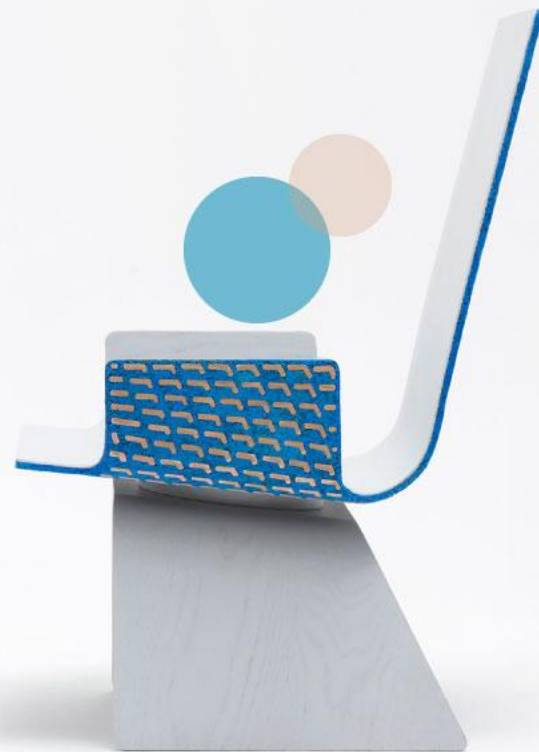

ДИЗАЙН МЕБЕЛИ

Flex

Серия Flex является самостоятельным исследовательским и дизайнерским проектом, который был проведен QIU в 2019 году. В этом проекте QIU выбрал «фанеру» в качестве объекта исследования для дальнейшего изучения возможностей этого материала.

Wave Bench

Сосредоточив внимание на естественных процессах и преодолении разрыва между наукой и искусством, этот проект исследует широкие и элегантные принципы, лежащие в основе формирования рисунков ряби.

Skal

Стул является воздушным и минимальным шезлонг из массива и ламинированного клена дерева. Почти плавающее впечатление дает легкость как цвета, так и конструкции. Стул предлагает исключительный комфорт для цельного дерева стула благодаря точной настройке сиденья и углов спинки.

BLIMP

Стул BLIMP - это исследование контраста. Разработанный, чтобы подчеркнуть различия между материалами. Массивное округлое сосновое сиденье соответствует жестким линиям стали, создающим этот контраст. В этом кресле использовались только субтрактивные методы производства, придающие ему отчетливый органический вид.