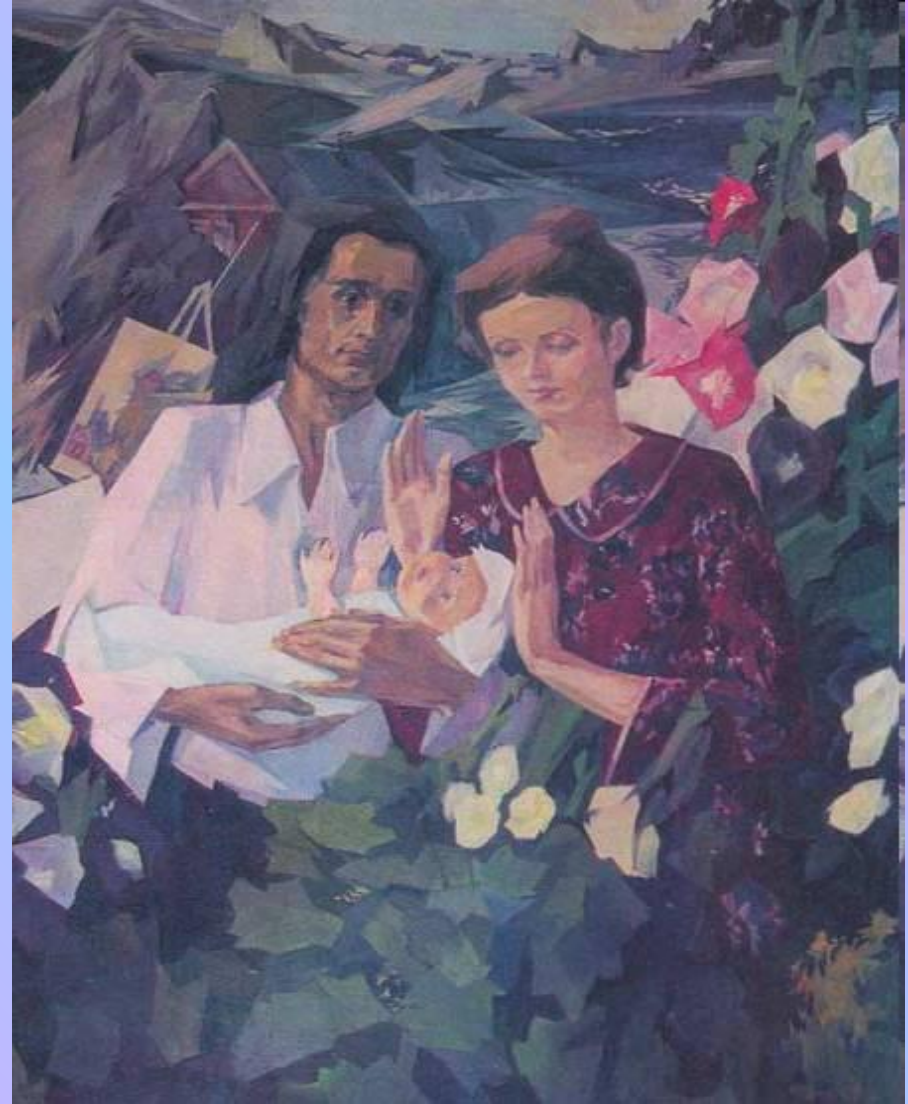

«Сюжет и содержание в картине».

«Жизнь моей семьи»- бытовой жанр.

Сюжет.

это определённое событие, ситуация, изображенные в произведении и часто обозначаемые в его названии.

Сюжет представляет собой конкретное, детальное, образно-повествовательное раскрытие идеи произведения.

Содержание

это то, что изображено на картине.

Э. ДЕГА «Семья Беллели».

Э. Мане. «Семья Моне в саду».

братья Ткачевы. «Июньская пора».

А. Соловьев . «Моя семья». А. Зинин

Новые хозяева. Богданов-Бельский Н.П.