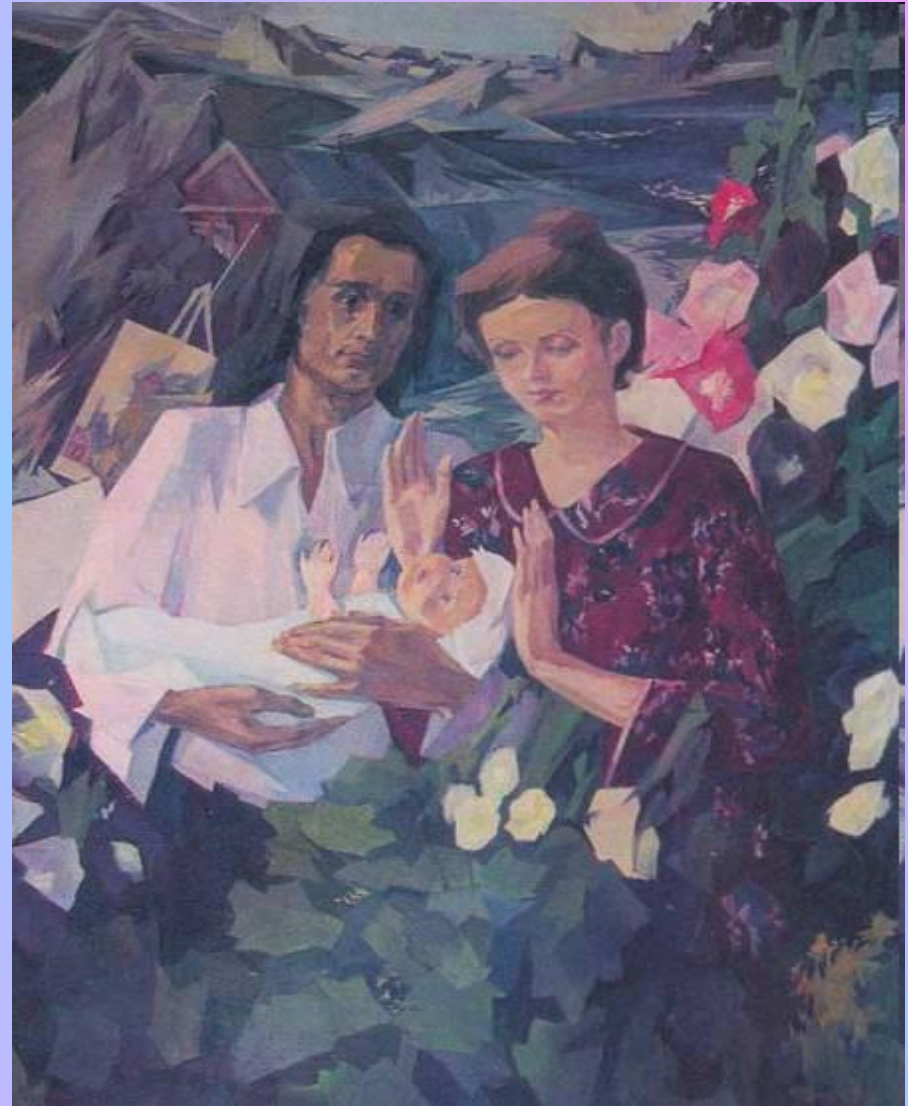

«Сюжет и содержание в картине».

«Жизнь моей семьи»- бытовой жанр.

Сюжет.

это определённое событие, ситуация, изображенные в произведении и часто обозначаемые в его названии.

Сюжет представляет собой конкретное, детальное, образно-повествовательное раскрытие идеи произведения.

Содержание

это то, что изображено на картине.

Э. ДЕГА «Семья Беллели».

Э. Мане. «Семья Моне в саду».

братья Ткачевы. «Июньская пора».

А. Соловьев . «Моя семья». А. Зинин

Новые хозяева. Богданов-Бельский Н.П.