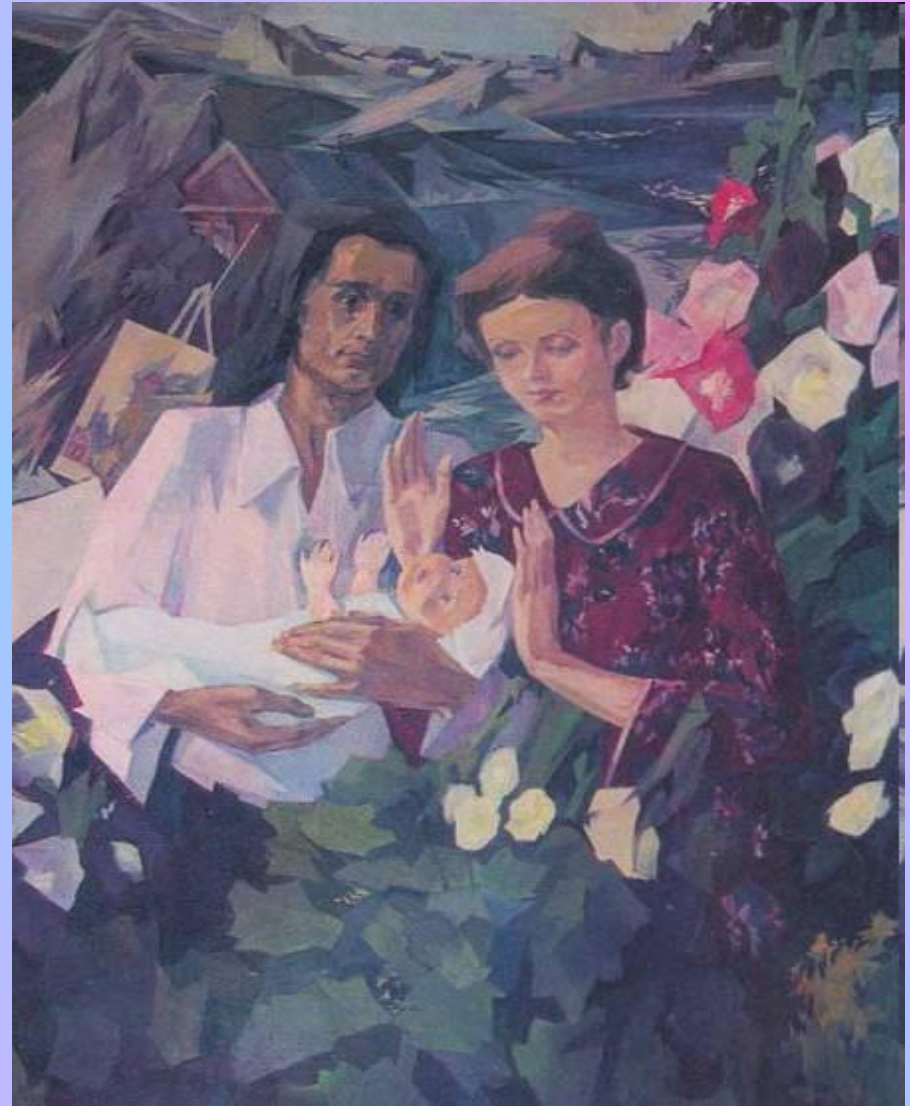

«Сюжет и содержание в картине».

«Жизнь моей семьи»- бытовой жанр.

Сюжет.

это определённое событие, ситуация, изображенные в произведении и часто обозначаемые в его названии.

Сюжет представляет собой конкретное, детальное, образно-повествовательное раскрытие идеи произведения.

Содержание

это то, что изображено на картине.

Э. ДЕГА «Семья Беллели».

Э. Мане. «Семья Моне в саду».

братья Ткачевы. «Июньская пора».

А.Соловьев . «Моя семья». А. Зинин

Новые хозяева. Богданов-Бельский Н.П.