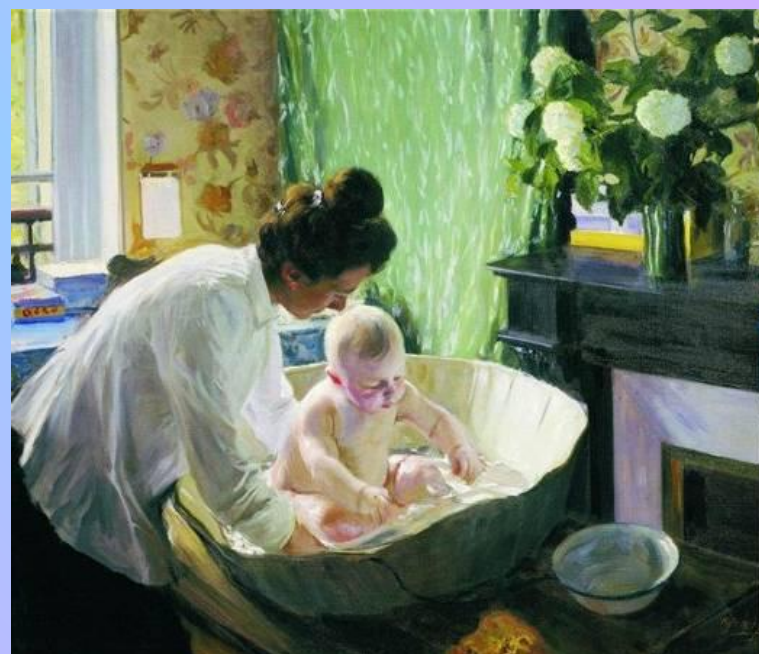

«Сюжет и содержание в картине».

«Жизнь моей семьи»- бытовой жанр.

Сюжет.

это определённое событие, ситуация, изображенные в произведении и часто обозначаемые в его названии.

Сюжет представляет собой конкретное, детальное, образно-повествовательное раскрытие идеи произведения.

Содержание

это то, что изображено на картине.

Э. ДЕГА «Семья Беллели».

Э. Мане. «Семья Моне в саду».

братья Ткачевы. «Июньская пора».

А. Соловьев . «Моя семья». А. Зинин

Новые хозяева. Богданов-Бельский Н.П.

Куликов И. «Семья лесника».

Решетников «Опять двойка».

Мать и дитя.

*Детские
работы.*

Задание по

ТЕМЕ:

Расскажите в рисунке о своей семье.

Рисуем на тему: «Жизнь моей семьи»- бытовой жанр.