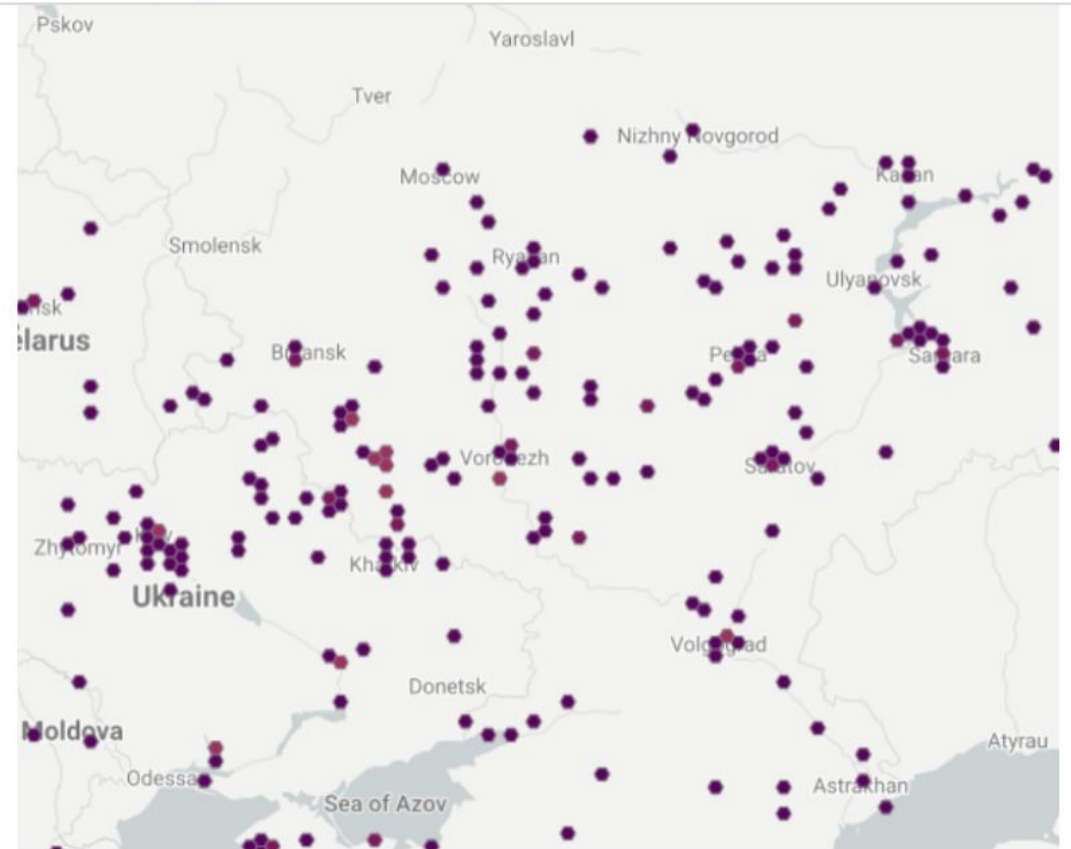

- Курский центральный многофункциональный
- Железнодорожный многоукладный индустриальный
- Львовский транспортно-промышленный
- Рыльско-Суджанский приграничный
- Северный аграрно-промышленный перспективного освоения
- Восточный транспортно-логистический с развитыми сельскохозяйственными функциями
- Южный трансграничный перспективного расселения
- границы районов

средняя годовая температура

Годовой ход сумм атмосферных осадков, мм

Изумрудная ясеневая златка

Зимний (красноногий) зерновой клещ

Иксодовый клещ

Богомол обыкновенный

Карта распространения богомола по данным приложения iNaturalist: видно, что Курская область находится в зоне расселения вида.