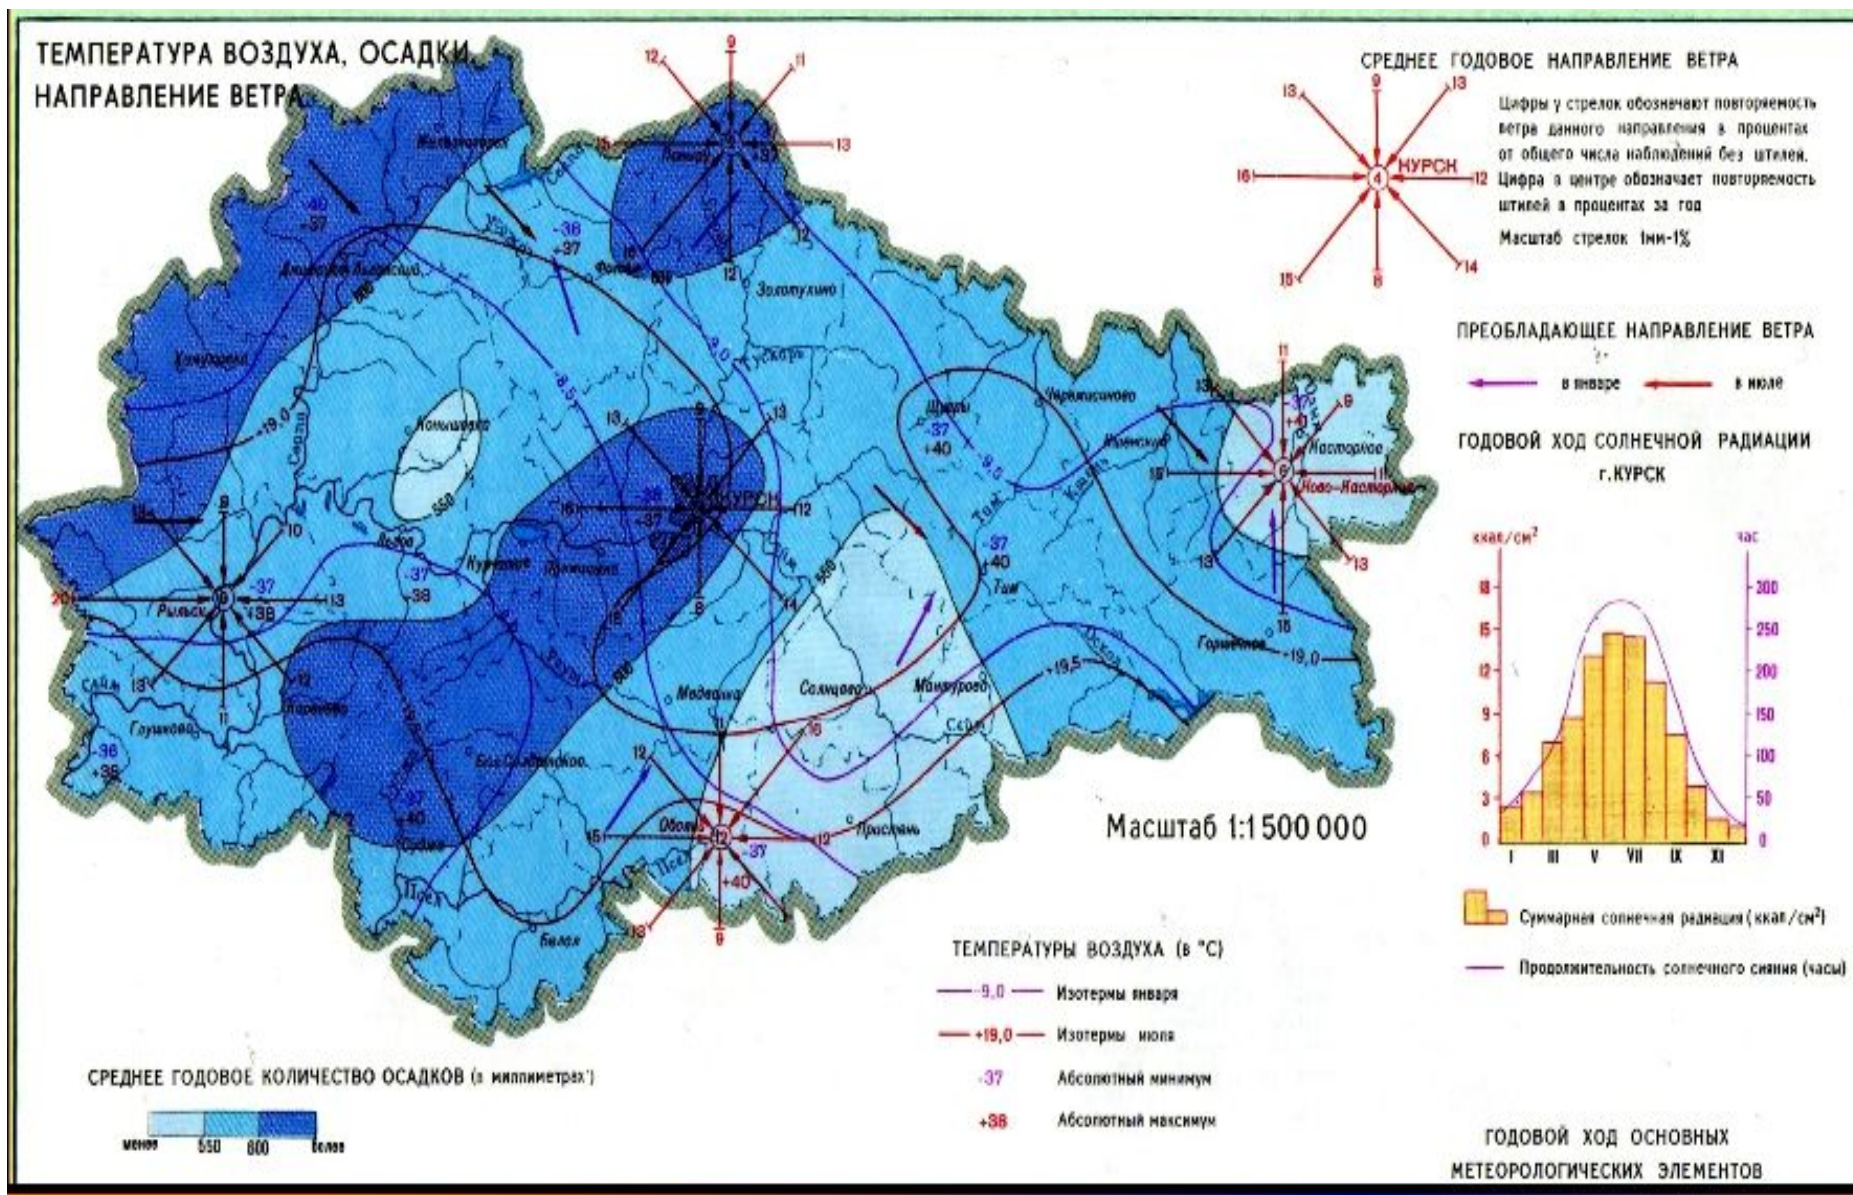

Умеренно-континентальный климат

Географическое положение Курской области

Границы и территория Курской области

Экономическое районирование Курской области.

Дополнительный вариант 1. Современный конурбационный (перспективного расселения)

- Курский центральный многофункциональный
- Железнодорожный многоукладный индустриальный
- Львовский транспортно-промышленный
- Рыльско-Суджанский приграничный
- Северный аграрно-промышленный перспективного освоения
- Восточный транспортно-логистический с развитыми сельскохозяйственными функциями
- Южный трансграничный перспективного расселения
- границы районов

средняя годовая температура

Годовой ход сумм атмосферных осадков, мм

Изумрудная ясеневая златка

Зимний (красноногий) зерновой клещ

Иксодовый клещ

Богомол обыкновенный

Карта распространения богомола по данным приложения iNaturalist: видно, что Курская область находится в зоне расселения вида.