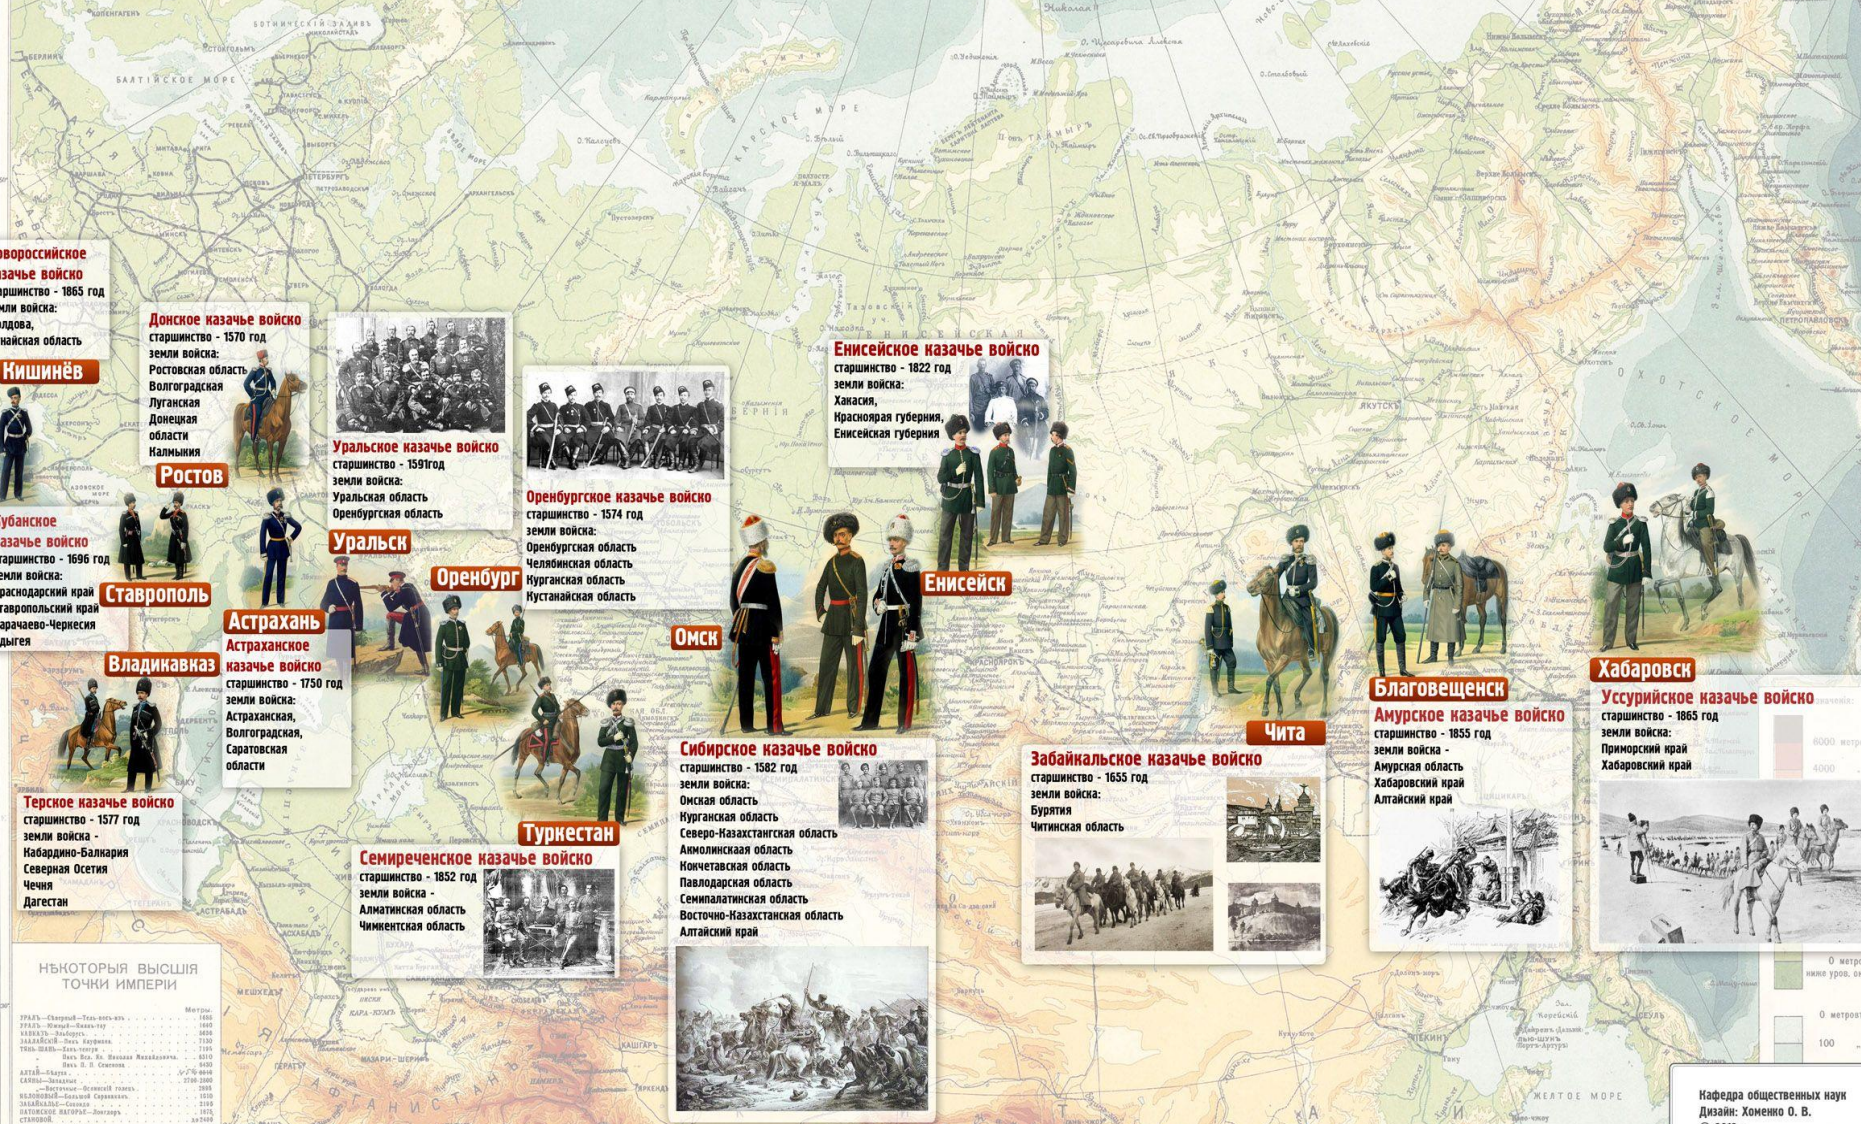

Кавказские войска Российской Империи

ГИПСОМЕТРИЧЕСКАЯ НАРТА

РОССИЙСКОЙ ИМПЕРИИ

(опыт изображения рельефа Империи)

Составил Ю. М. ШОКАЛЬСКИЙ.

Масштаб 1:12.600.000.

0 100 200 300 400 500 верста

Новороссийское казачье войско
старшинство - 1865 год
земли войска:
Молдова,
Дунайская область

Кишинев

Донское казачье войско
старшинство - 1570 год
земли войска:
Ростовская область,
Волгодонская
Луганская
Донецкая
области
Наличники

Ростов

Уральское казачье войско
старшинство - 1591год
земли войска:
Уральская область
Оренбургская область

Уральск

Оренбургское казачье войско
старшинство - 1574 год
земли войска:
Оренбургская область
Челябинская область
Нурганская область
Нустанайская область

Оренбург

Омск

Енисейское казачье войско

старшинство - 1822 год
земли войска:
Хакасия,
Иркутская губерния,
Енисейская губерния

Енисейск

Кубанское казачье войско
старшинство - 1696 год
земли войска:
Краснодарский край
Ставропольский край
Нарчаково-Черкесия
Адыгея

Ставрополь

Астрахань

Астраханское казачье войско
старшинство - 1750 год
земли войска:
Астраханская,
Волгодонская,
Саратовская области

Астрахань

Оренбург

Уральск

Оренбург

Уральск

Оренбург

Уральск

Оренбург

Уральск

Оренбург

Уральск

Оренбург

Уральск

Оренбург

Уральск

Оренбург

Уральск

Оренбург

Уральск

Оренбург

Уральск

Оренбург

Уральск

Оренбург

Уральск

Владивоз

Терское казачье войско
старшинство - 1577 год
земли войска -
Набордино-Балгария
Северная Осетия
Чечня
Дагестан

Туркестан

Семиреченское казачье войско
старшинство - 1852 год
земли войска -
Алматинская область
Чимкентская область

Сибирское казачье войско

старшинство - 1582 год
земли войска:
Омская область
Нурганская область
Северо-Казахстанская область
Англинская область
Кочетавская область
Павлодарская область
Семипалатинская область
Восточно-Казахстанская область
Алтайский край