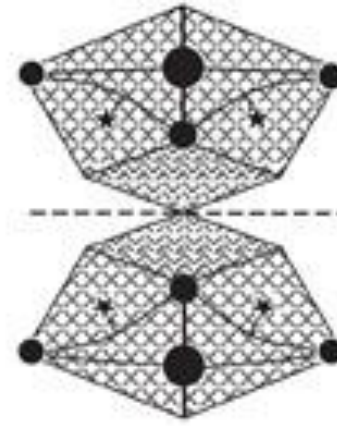

# Симметрия в природе

Выполнила: ученица 11  
класса  
МОБУ «Лицей  
Соль-Илецкого района»  
Тулаева Анастасия

ЦЕНТРОВАЯ

ОСЕВАЯ

ЗЕРКАЛЬНАЯ

Михайлович Елена 06

a)

б)