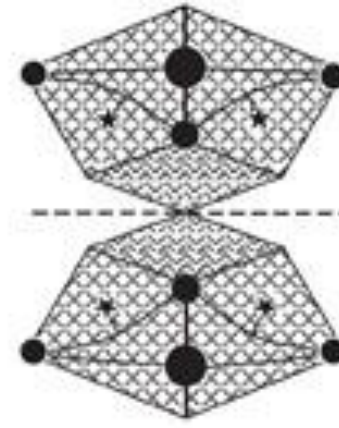

Симметрия в природе

Выполнила: ученица 11
класса
МОБУ «Лицей
Соль-Илецкого района»
Тулаева Анастасия

ЦЕНТРОВАЯ

ОСЕВАЯ

ЗЕРКАЛЬНАЯ

a)

б)

www.susim.ru