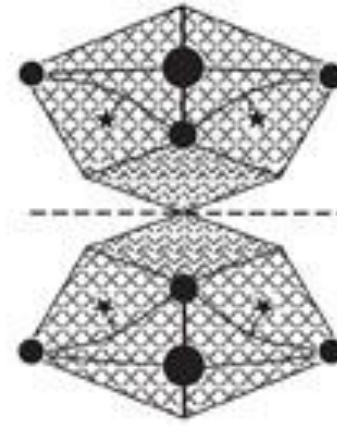

Симметрия в природе

Выполнила: ученица 11
класса
МОБУ «Лицей
Соль-Илецкого района»
Тулаева Анастасия

ЦЕНТРОВАЯ

ОСЕВАЯ

ЗЕРКАЛЬНАЯ

Михайлович Елена 06

a)

б)