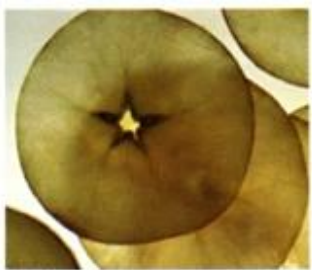

Симметрия в природе

Выполнила: ученица 11
класса
МОБУ «Лицей
Соль-Илецкого района»
Тулаева Анастасия

ЦЕНТРОВАЯ

ОСЕВАЯ

ЗЕРКАЛЬНАЯ

a)

б)

www.susim.ru