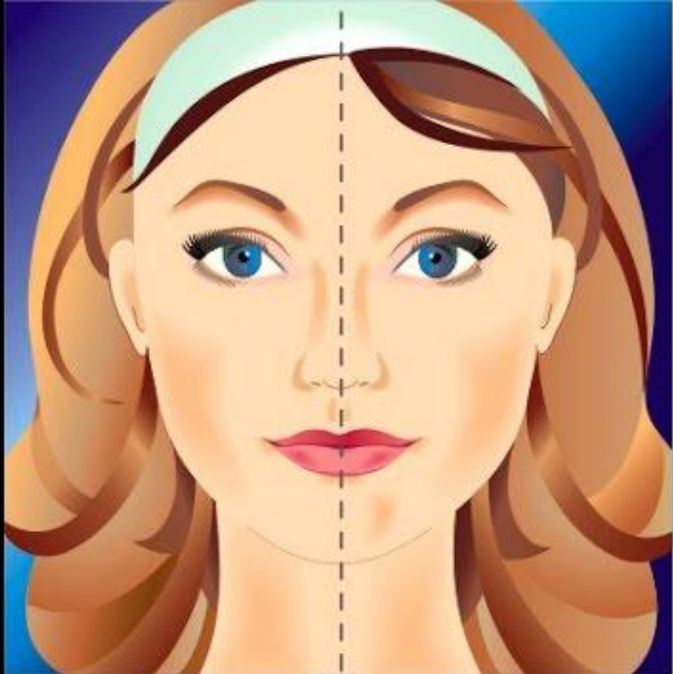

Симметрия в природе

Выполнила: ученица 11
класса
МОБУ «Лицей
Соль-Илецкого района»
Тулаева Анастасия

ЦЕНТРОВАЯ

ОСЕВАЯ

ЗЕРКАЛЬНАЯ

a)

б)

www.susim.ru