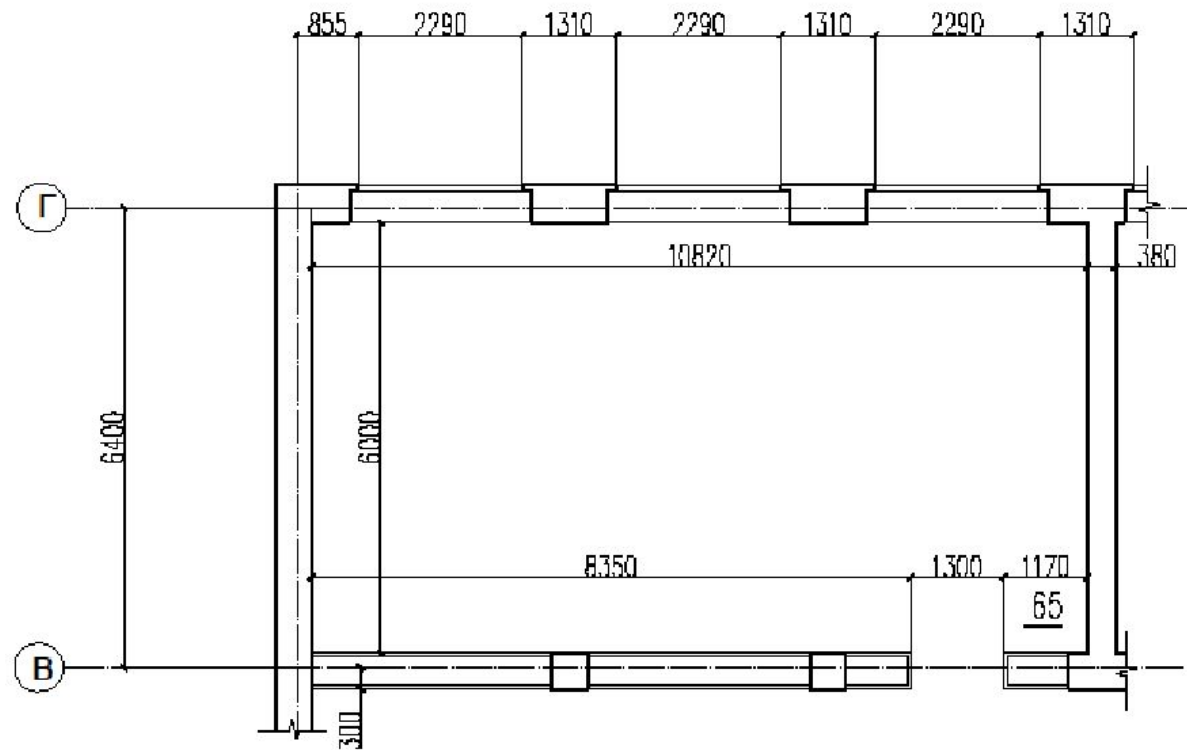

План с расстановкой мебели и оборудования .

План помещения.