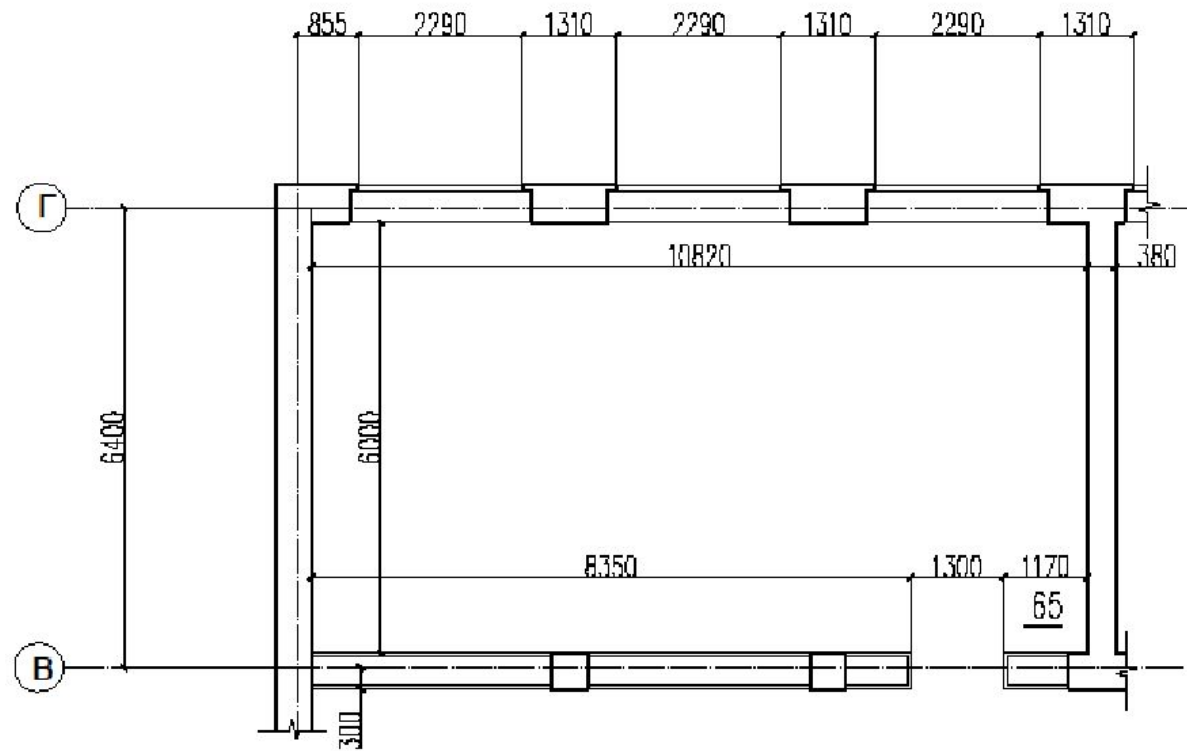

План с расстановкой мебели и оборудования .

План помещения.