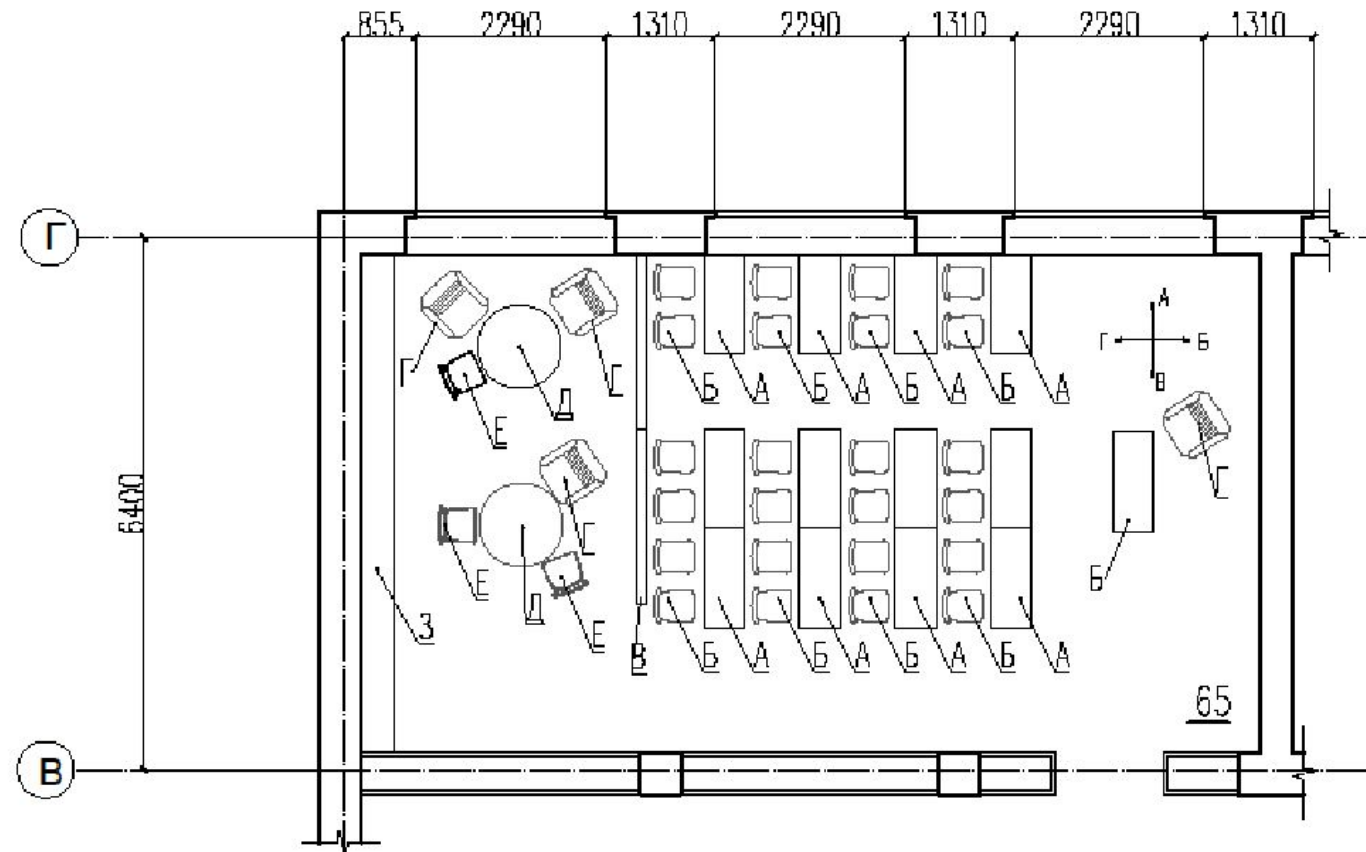

План освещения.