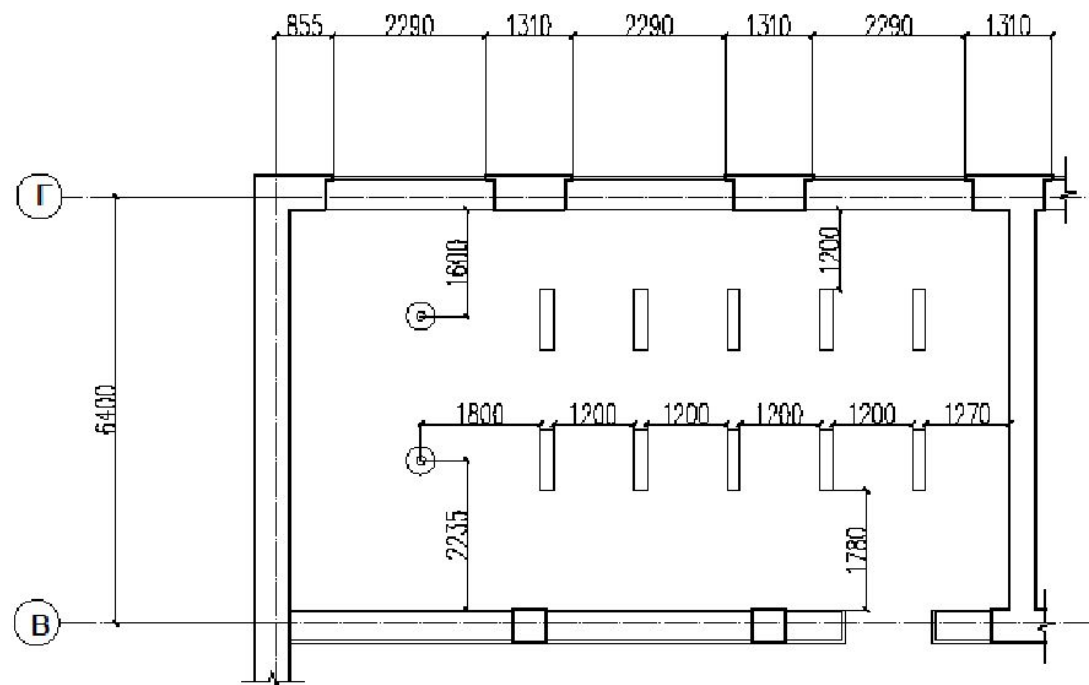

Экспликация искусственного освещения

№	Фирма	Модель	Мощность, Вт.	Размеры мм.	Цена, 1 шт.	Кол-во.
А	ПРОСВЕТ лаборатория освещения.	Светильник SLV TWINTUBE	2*39	910/195/100 (Д/Ш/В)	18089р	10 шт.
Б	COSMORELAX	Подвесной светильник Spinning BH2	60	1500/410 (В/ø)	14600р.	2 шт.