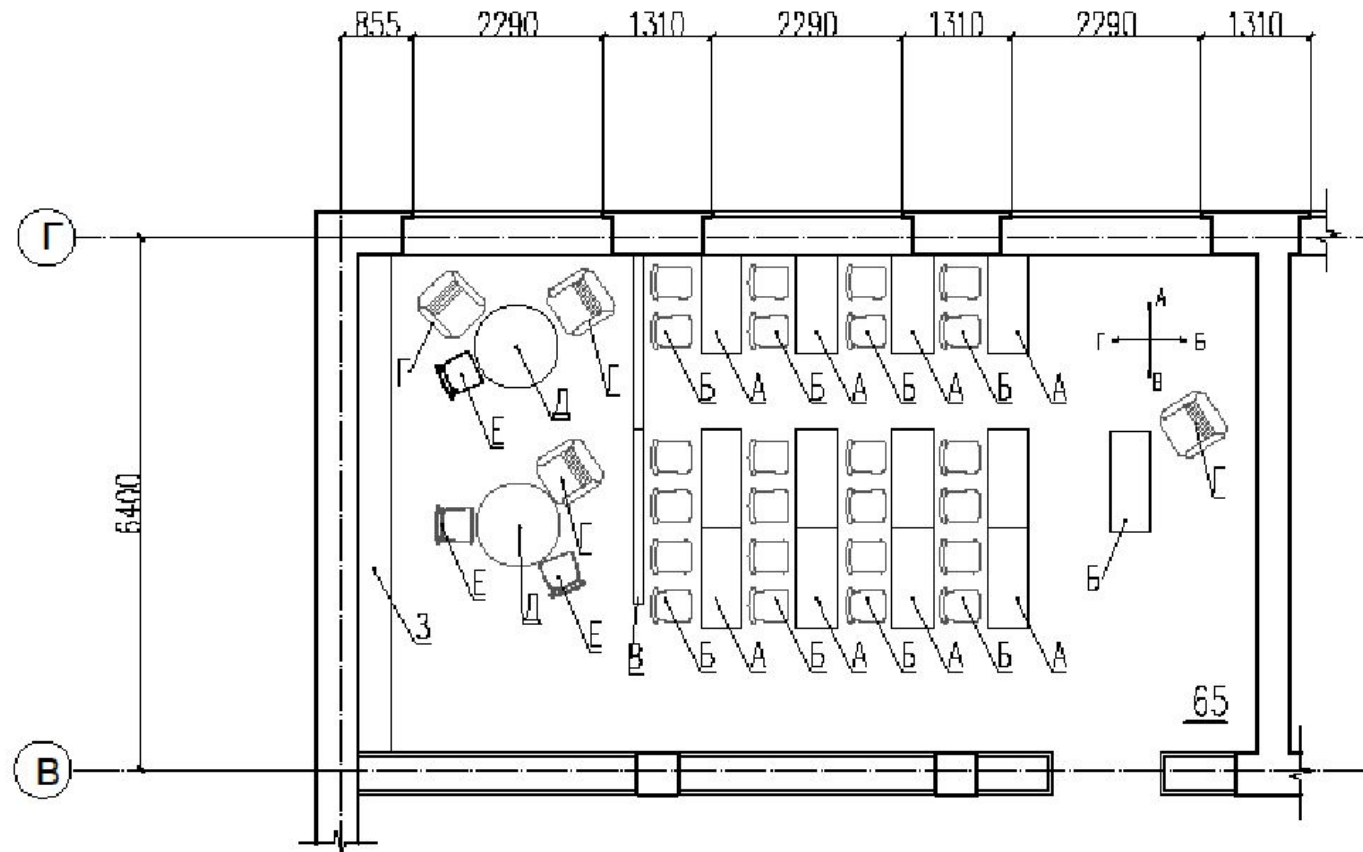

План освещения.