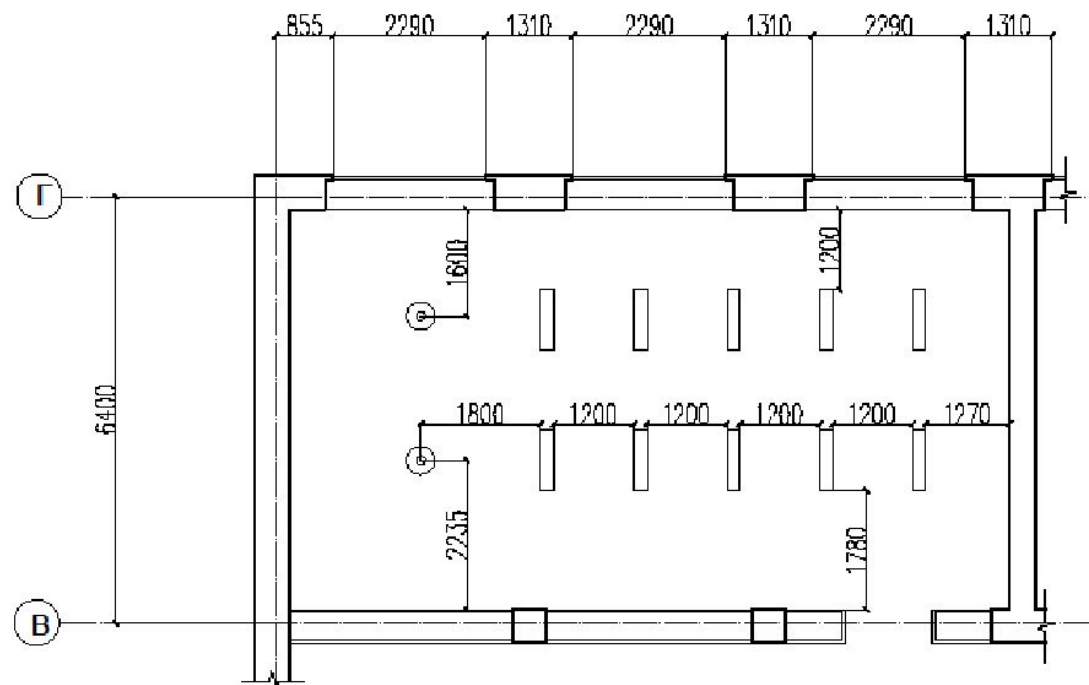

План освещения.

Экспликация искусственного освещения

№	Фирма	Модель	Мощность, Вт.	Размеры мм.	Цена, 1 шт.	Кол-во.
А	ПРОСВЕТ лаборатория освещения.	Светильник SLV TWINTUBE	2*39	910/195/100 (Д/Ш/В)	18089р	10 шт.
Б	COSMORELAX	Подвесной светильник Spinning BH2	60	1500/410 (В/ø)	14600р.	2 шт.