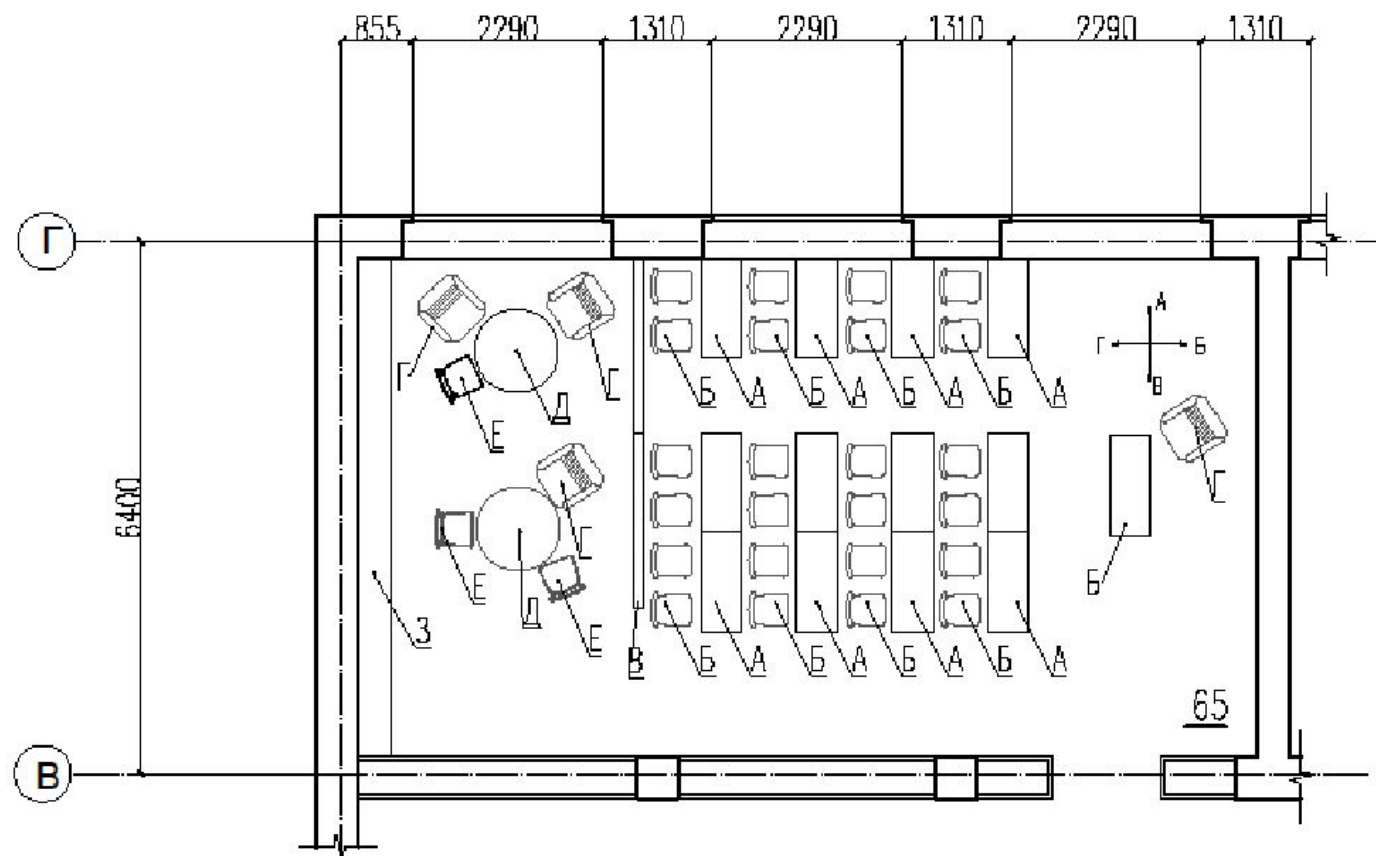

План с расстановкой мебели и оборудования .