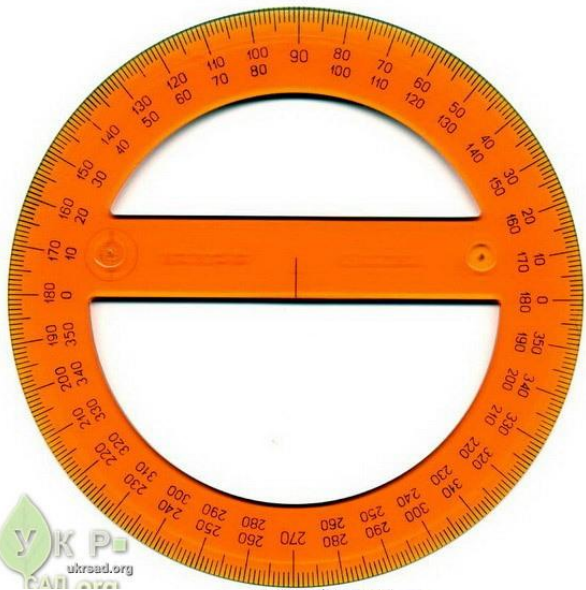

# Величину угла измеряют с помощью транспортира. Виды транспортиров

УКР  
ukrsud.org  
CALL 0222