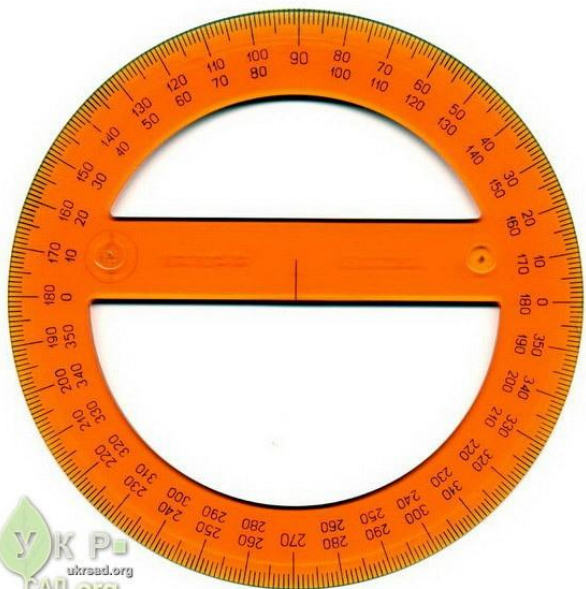

Величину угла измеряют с помощью транспортира. Виды транспортиров

УКР
ukrsud.org
CALL 0222