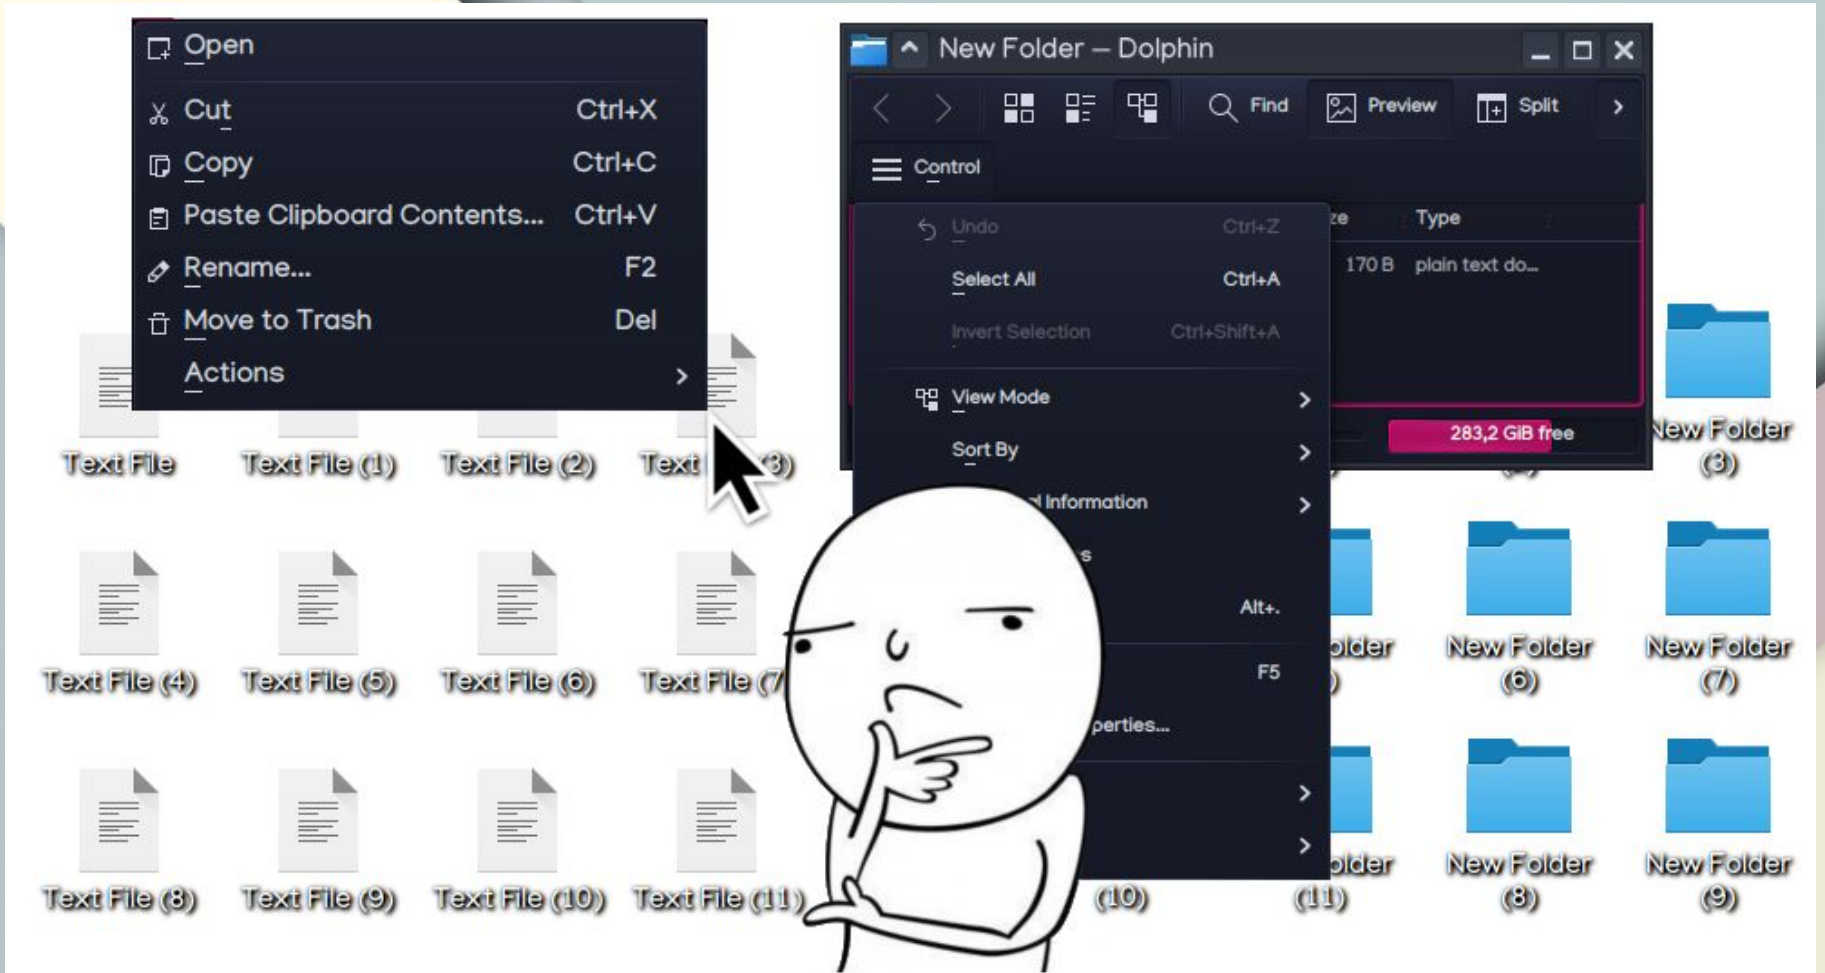

What`s WIMP??