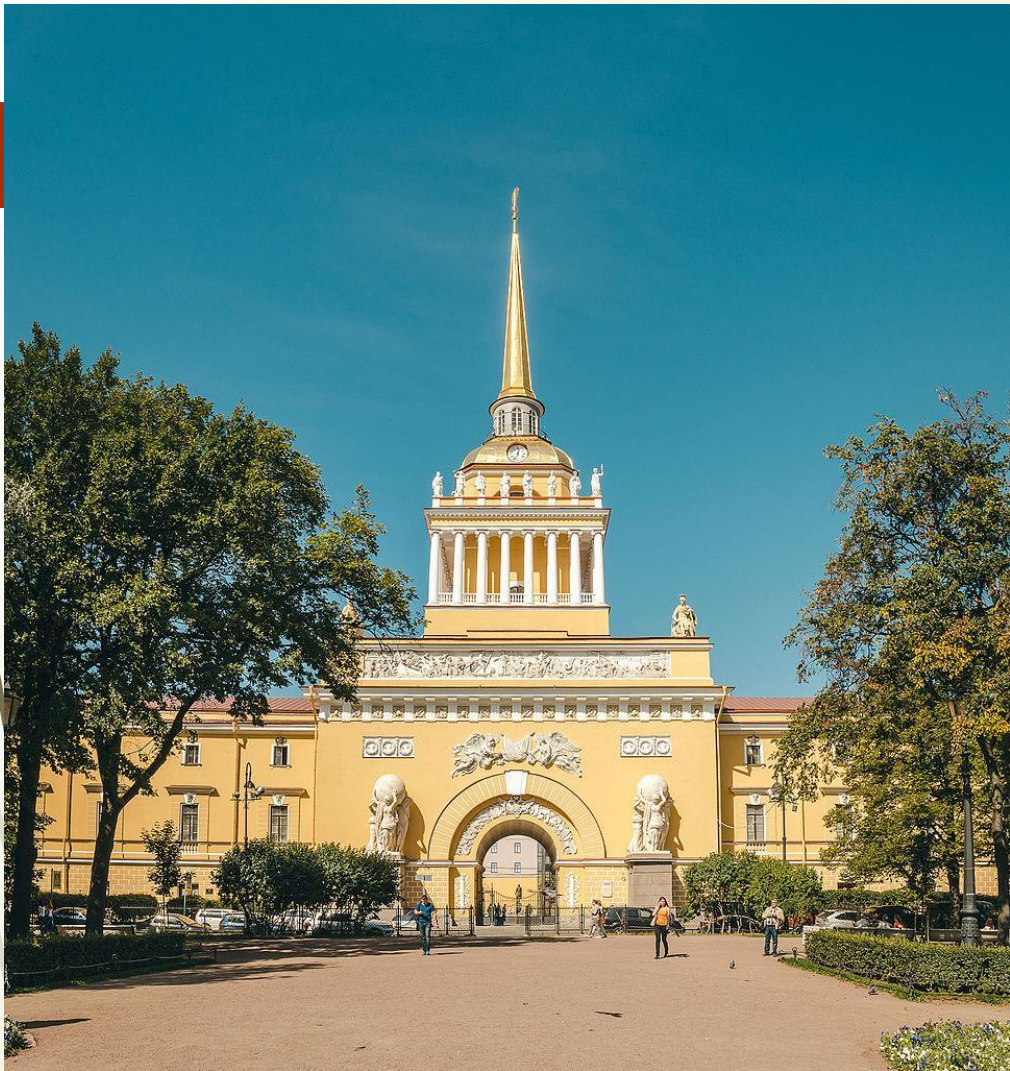

# Классицизм в архитектуре России

Основоположниками классицизма в России считают русских архитекторов Ивана Старова, Матвея Казакова и Василия Баженова.

Делят русский классицизм условно на три периода:

- ранний – период, когда из русской архитектуры еще не были полностью вытеснены черты барокко и рококо;
- зрелый – строгое подражание архитектуре античности;
- поздний, или высокий (русский ампир) – характеризуется влиянием романтизма.

Главное Адмиралтейство

Аничков дворец

Казанский собор

Софийский собор в Пушкине