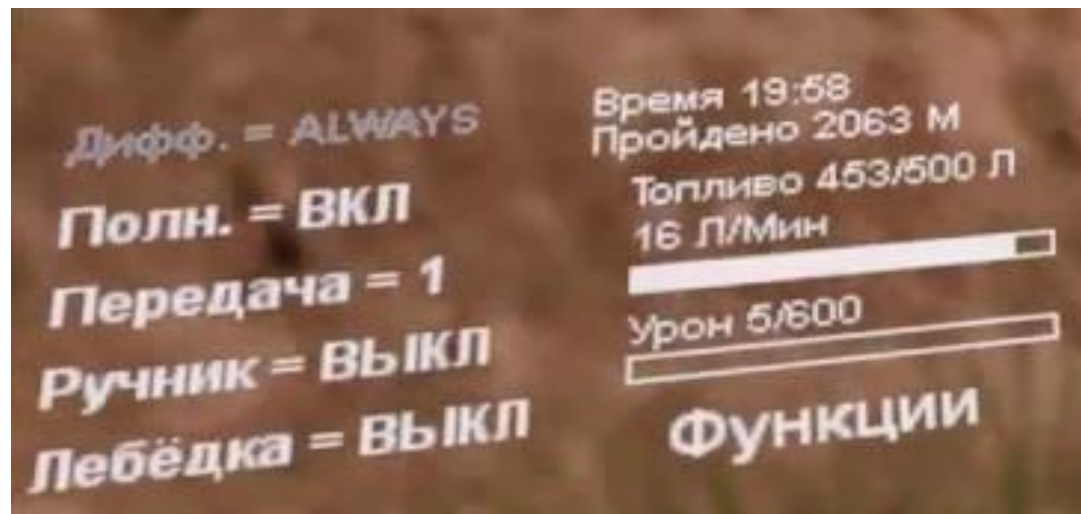

Игра предоставляет симулятор бездорожья и разнообразие автомобилей.

У нас есть полный привод, блокировка дифференциала, лебёдка, показатель урона и топлива.

Есть коробка передач автомат, ограничители скорости задней и передней передачи ещё повышенные передачи