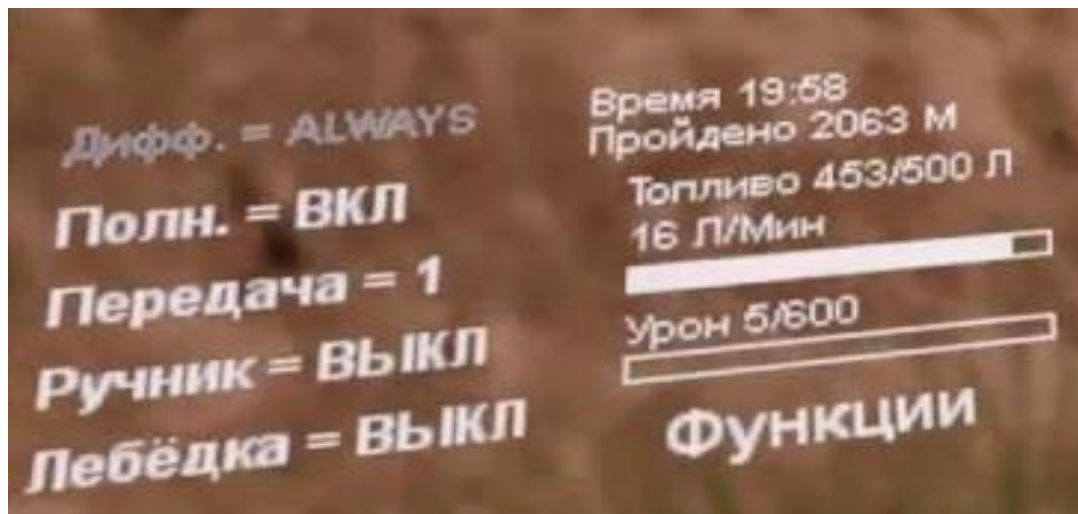

Игра предоставляет симулятор бездорожья и разнообразие автомобилей.

У нас есть полный привод, блокировка дифференциала, лебёдка, показатель урона и топлива.

Есть коробка передач автомат, ограничители скорости задней и передней передачи ещё повышенные передачи