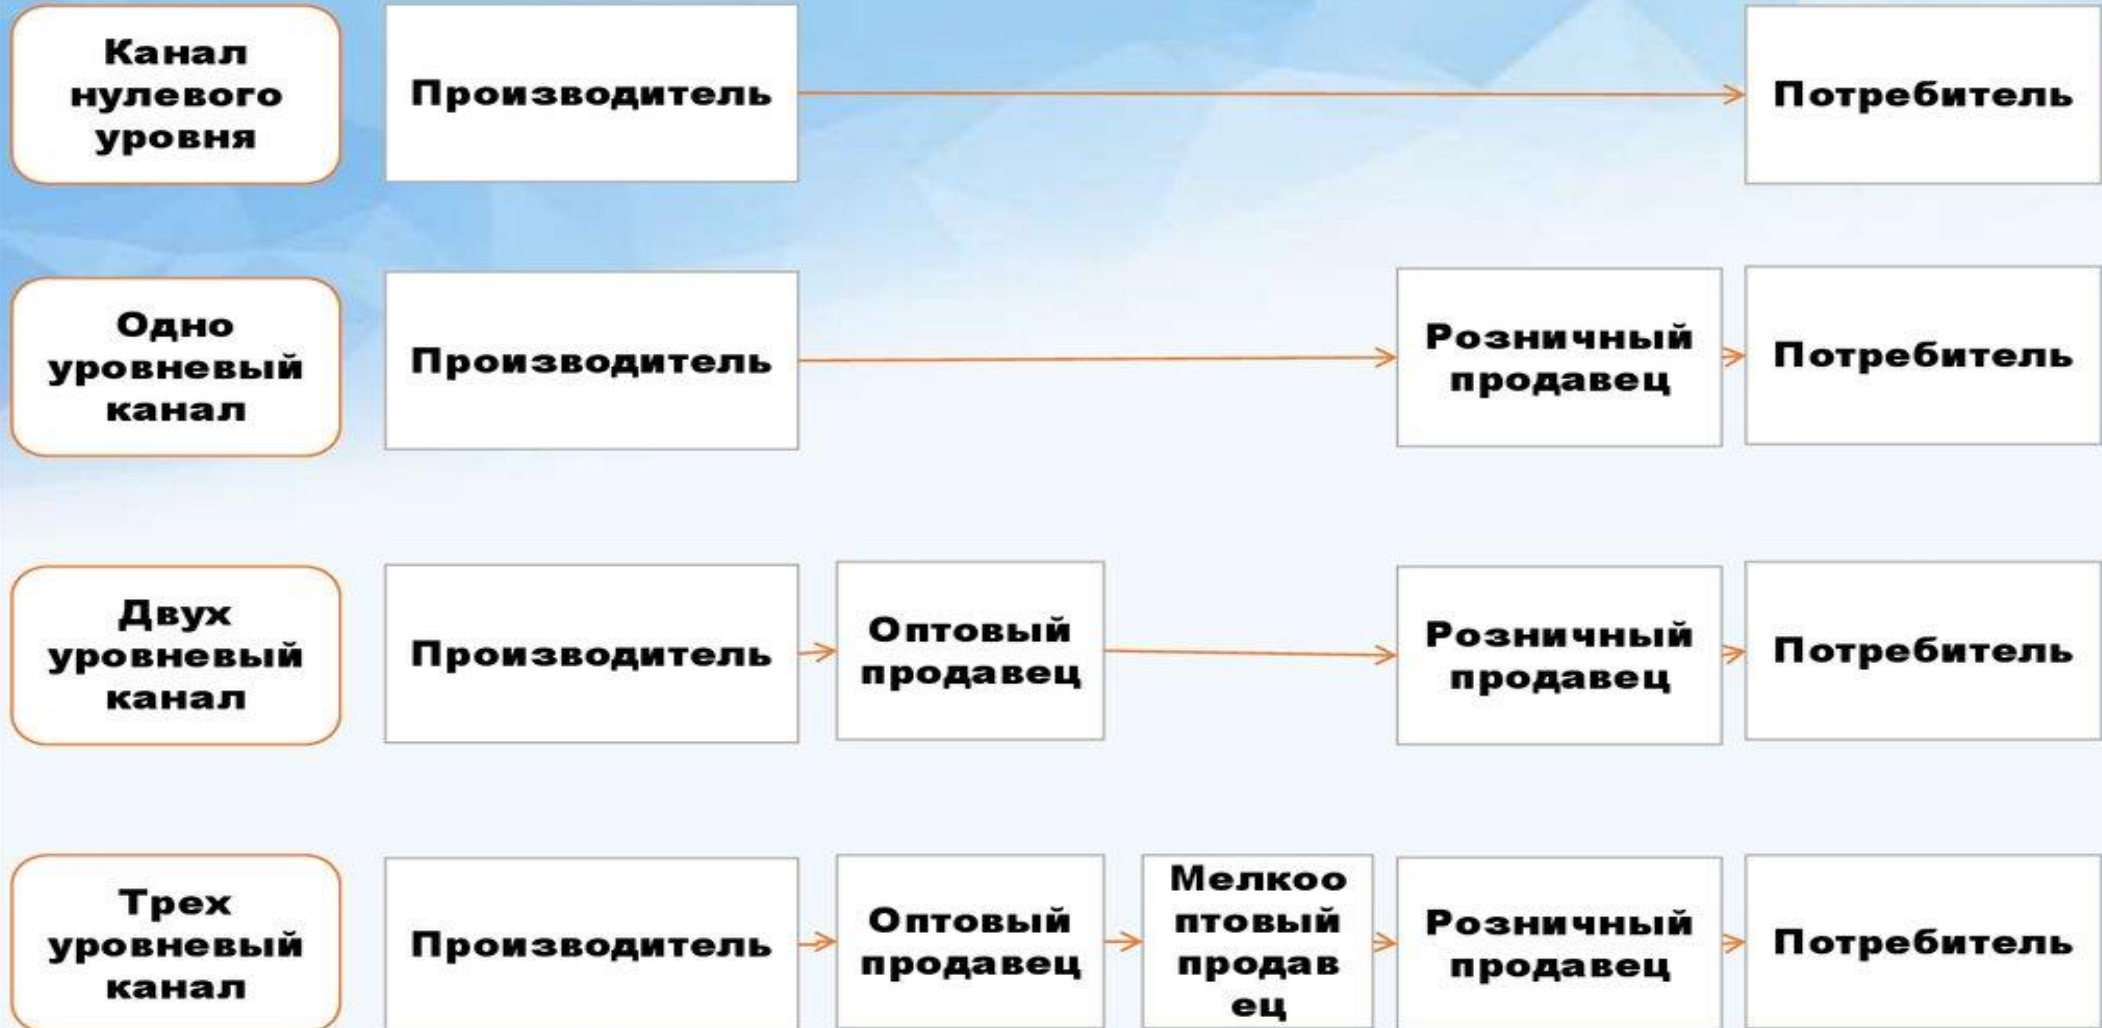

Уровни канала распределения