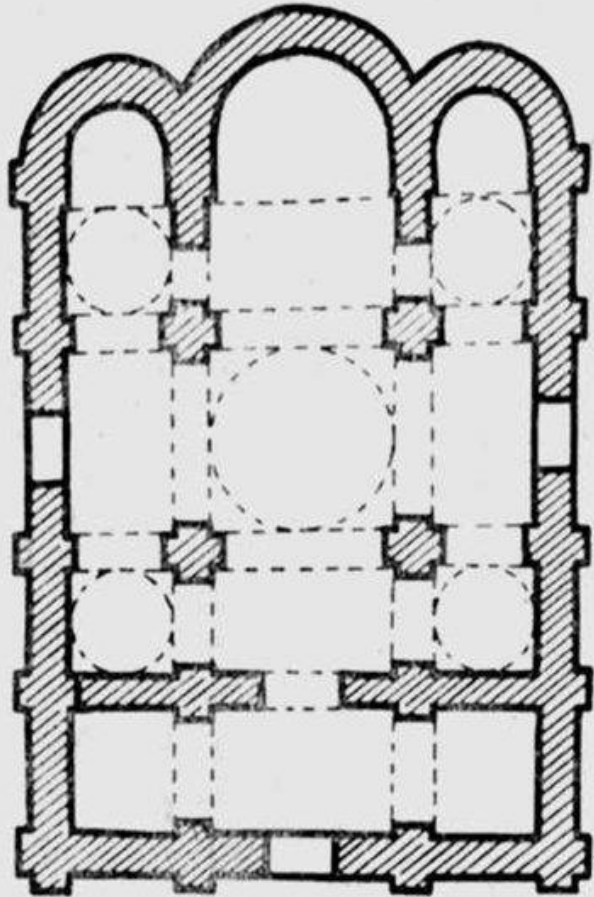

# Зодчество Новгорода XII века

# Николо-Дворищенский собор. 1113 г.

# Собор Рождества Богородицы Антониева монастыря. 1117 г.

Церковь Рождества Богородицы Антониева монастыря. План.