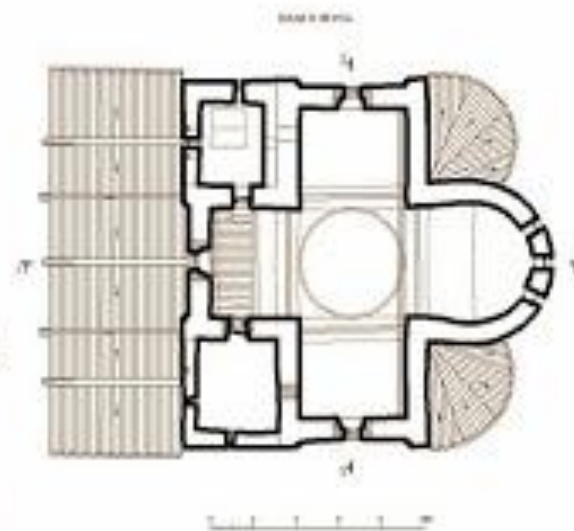

Спасо-Преображенский собор
Мирожского монастыря. Конец 40-х -
начало 50-х гг.

ПЛАНЫ АРХИТЕКТУРЫ ХИЖАК
СПАСО-ПРЕОБРАЖЕНСКИЙ СОБОР
МИРОЖСКОГО МОНАСТЫЯ

1 ПЕКОВ

РЕКОНСТРУКЦИЯ НА XVII
IV СТРОИТЕЛЬНЫЙ ПЕРИОД

ПЛАНЫ