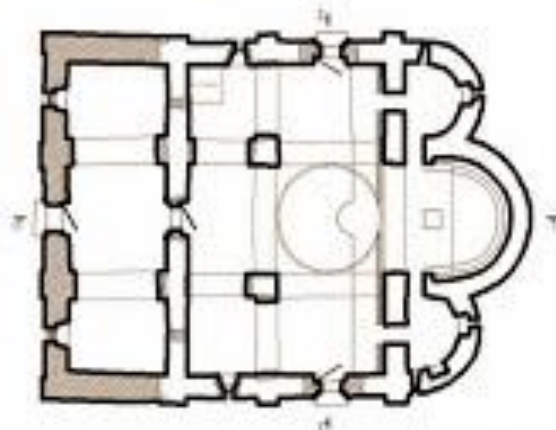

Спасо-Преображенский собор
Мирожского монастыря. Конец 40-х -
начало 50-х гг.

ПЛАНЫ АРХИТЕКТУРЫ ХИЖАК
СПАСО-ПРЕОБРАЖЕНСКИЙ СОБОР
МИРОЖСКОГО МОНАСТЫЯ

1 ПЕКОВ

РЕКОНСТРУКЦИЯ НА XVII
IV СТРОИТЕЛЬНЫЙ ПЕРИОД

ПЛАНЫ