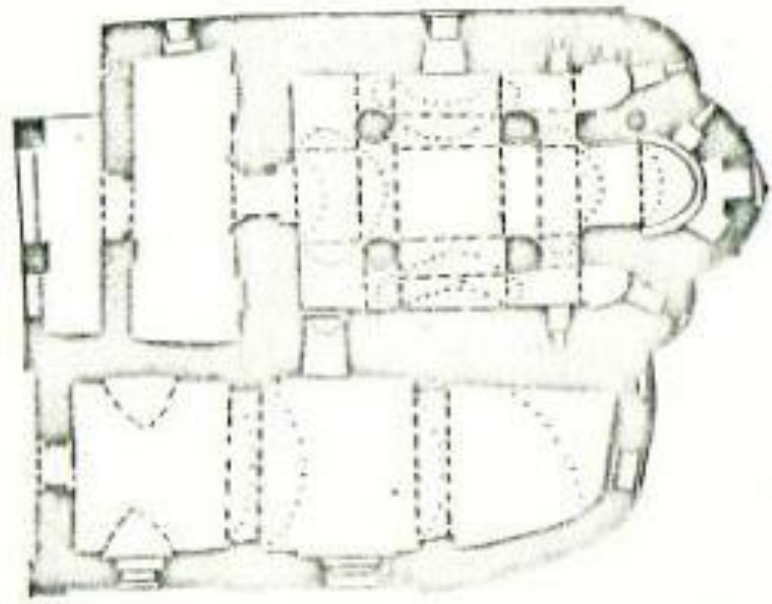

**Собор Мирожского монастыря во Пскове,
1156 г., реконструкция фасада и план**

Собор Иоанновского монастыря. 20-50-е гг. XII в.

Церковь Климента папы Римского. XVI в.

Ε ΓΚΥΟΣ
ΣΑΒΑΤΗΡΗΣ
ΚΡΑΧΕΔΑΡΗΣ ΚΑΙ ΝΑΟΣ
Η ΚΑΜΜΕΝΤΑ ΤΩΝ ΠΛΑΝΚΩΝ
XV-XV' BB