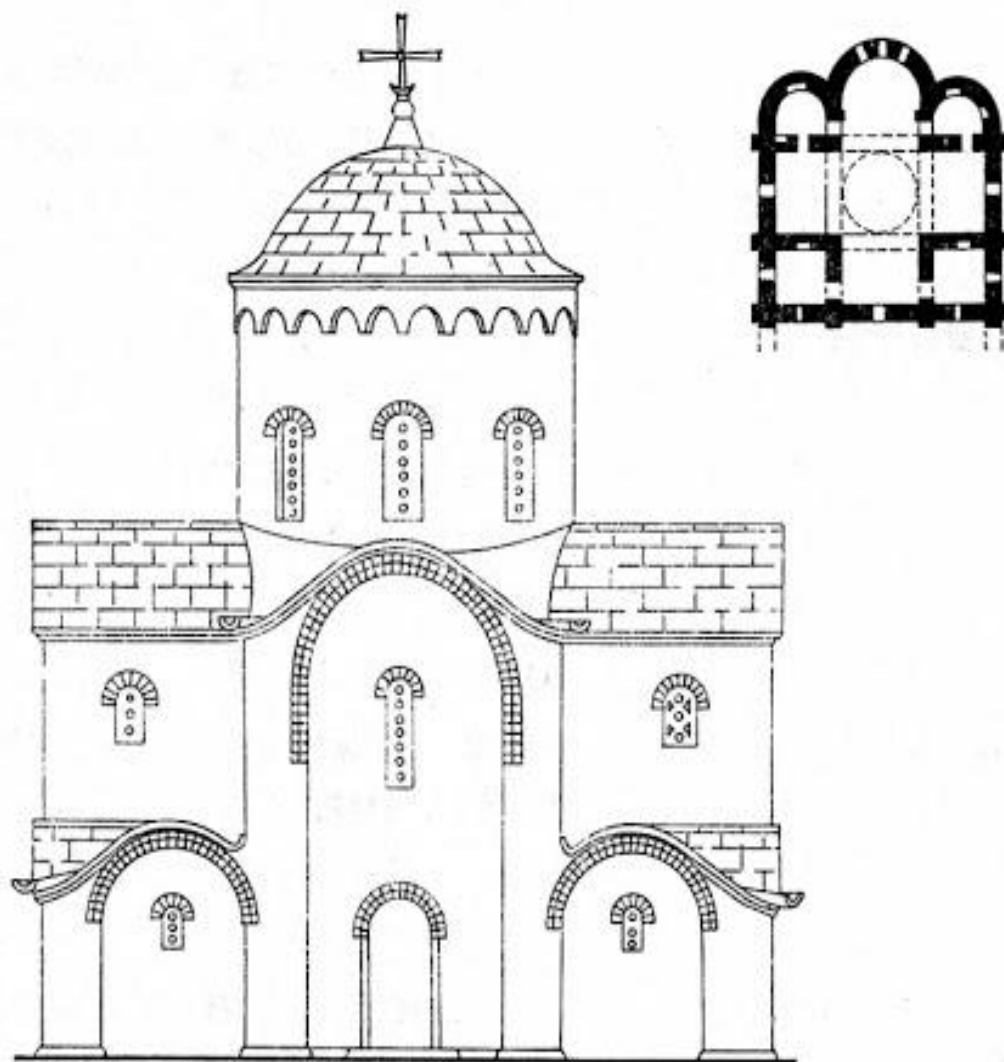

**Собор Мирожского монастыря во Пскове,
1156 г., реконструкция фасада и план**