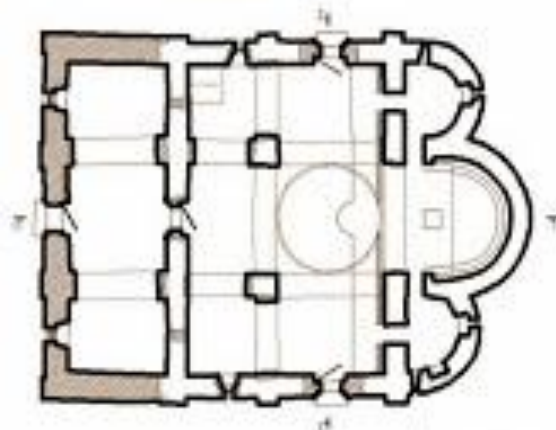

ПЛАНЫ АРХИТЕКТУРЫ ХИЖАК
СПАСО-ПРЕОБРАЖЕНСКИЙ СОБОР
МИРОЖСКОГО МОНАСТЫЯ

1 ПЕКОВ

РЕКОНСТРУКЦИЯ НА XVII
IV СТРОИТЕЛЬНЫЙ ПЕРИОД

ПЛАНЫ