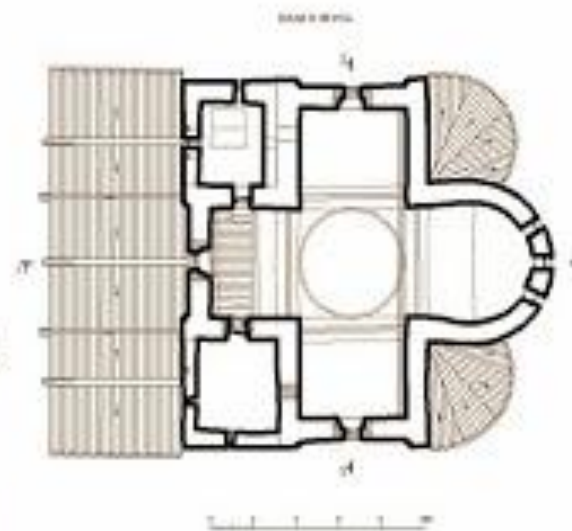

ПЛАНЫ АРХИТЕКТУРЫ ХИЖАК
СПАСО-ПРЕОБРАЖЕНСКИЙ СОБОР
МИРОЖСКОГО МОНАСТЫЯ

1 ПЕКОВ

РЕКОНСТРУКЦИЯ НА XVII
IV СТРОИТЕЛЬНЫЙ ПЕРИОД

ПЛАНЫ