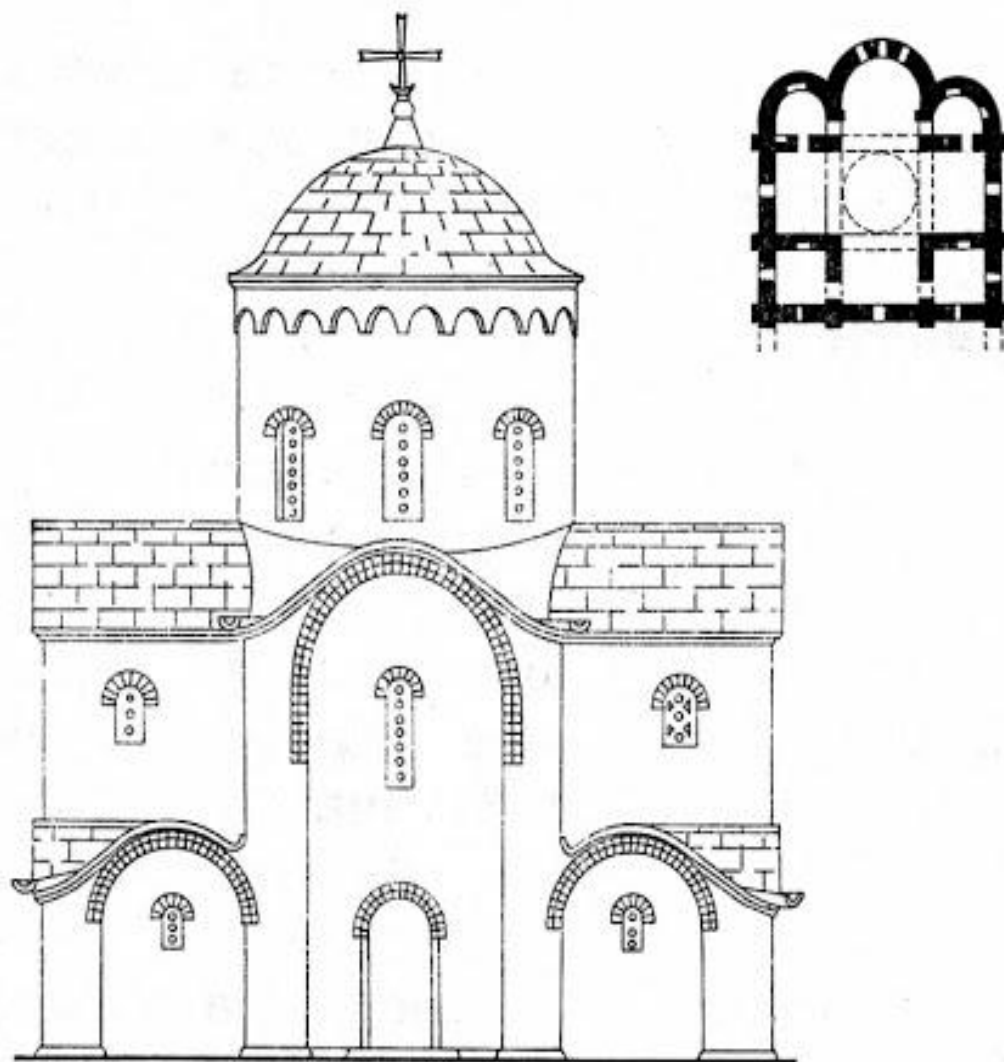

Спасо-Преображенский собор
Мирожского монастыря. Конец 40-х -
начало 50-х гг.

ПЛАНЫ АРХИТЕКТУРЫ ХИЖАК
СПАСО-ПРЕОБРАЖЕНСКИЙ СОБОР
МИРОЖСКОГО МОНАСТЫЯ

1 ПЕКОВ

РЕКОНСТРУКЦИЯ НА XVII
IV СТРОИТЕЛЬНЫЙ ПЕРИОД

ПЛАНЫ