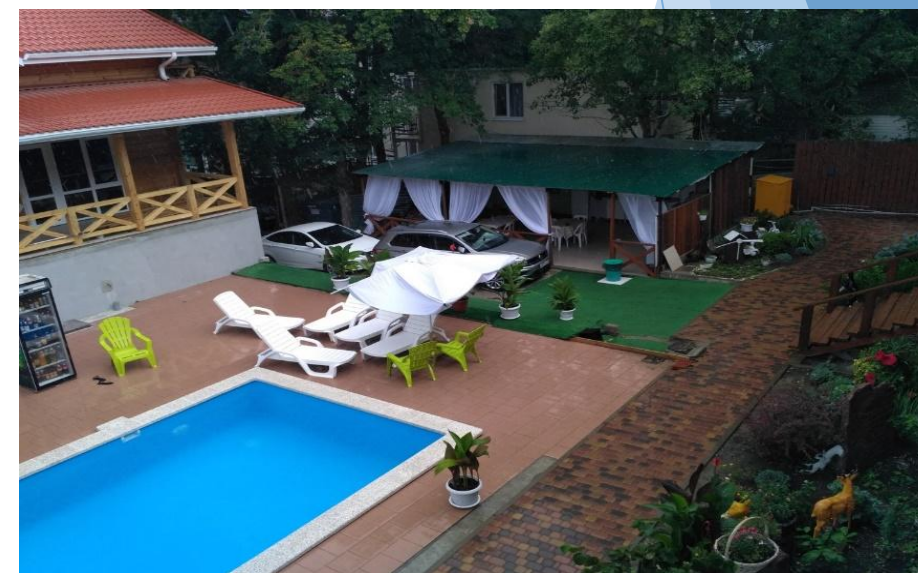

Комплекс для размещения организованных спортивных групп «БАНАНА КЛАБ» в Кабардинке (Геленджик)