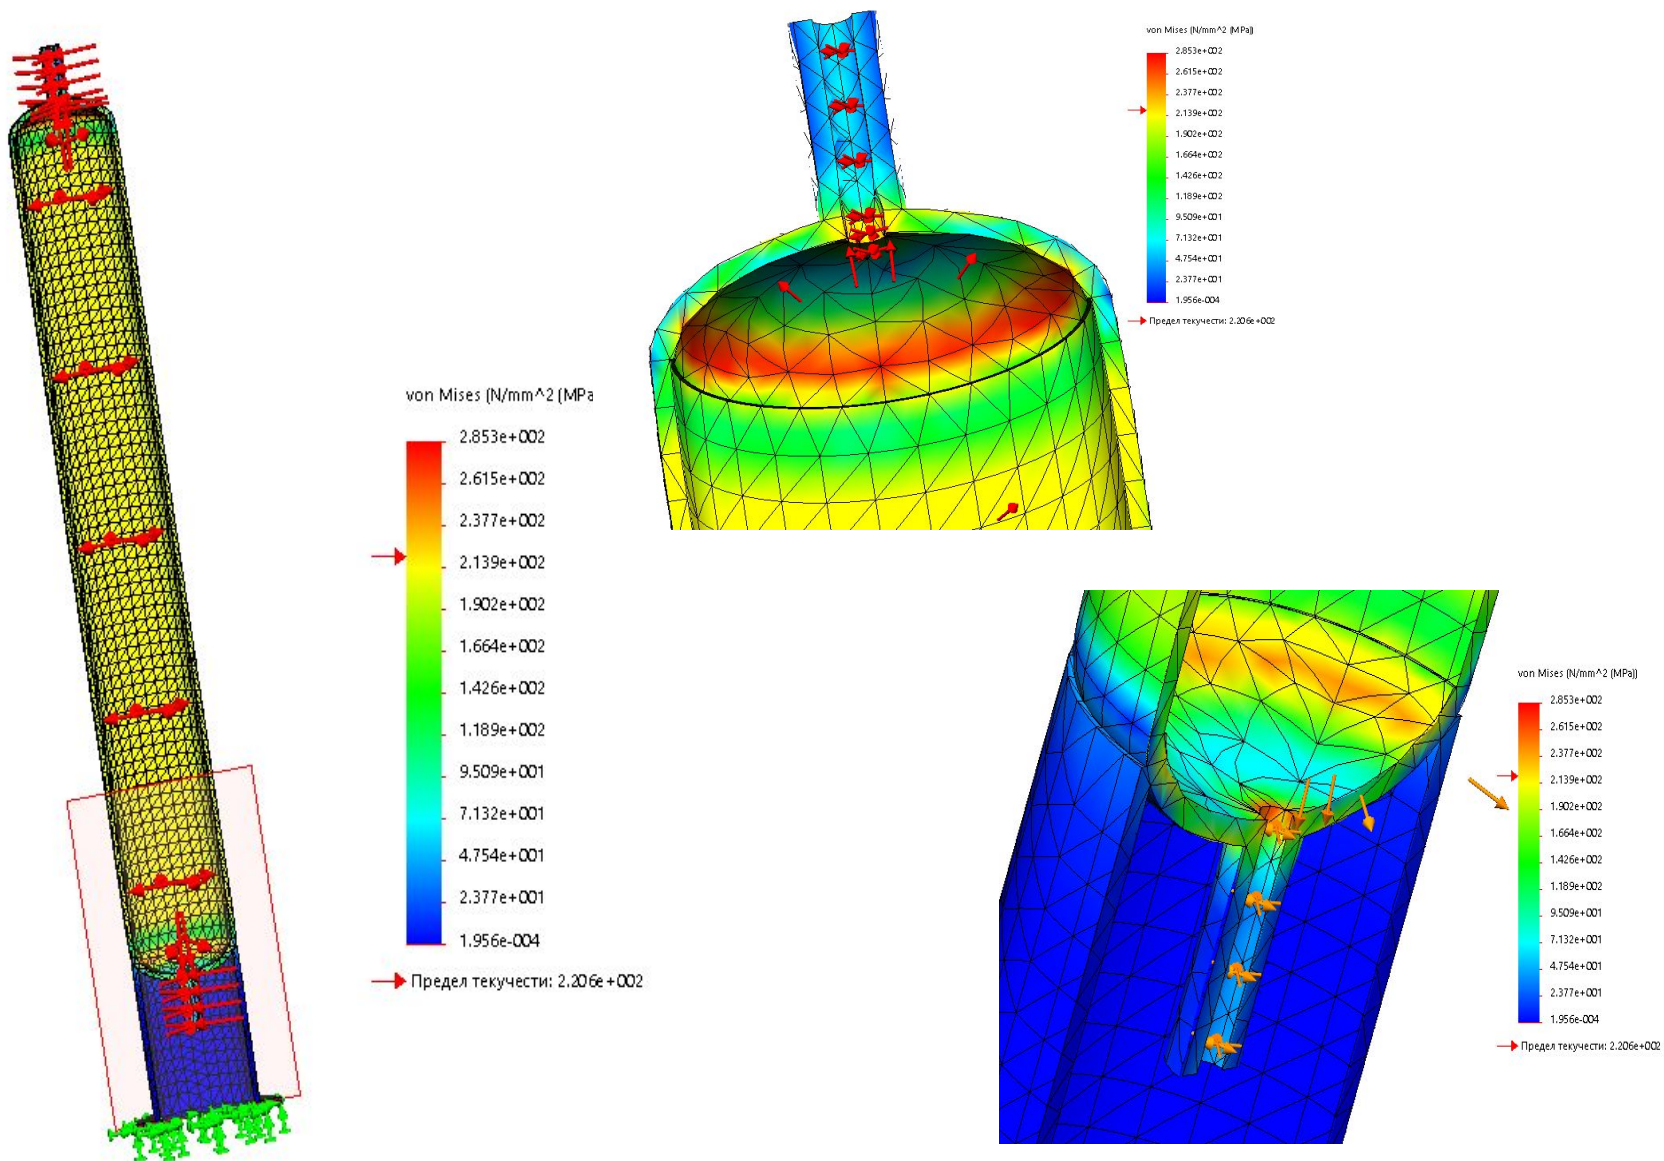

Модель развития деятельности кафедры ТМО

Актуализация модели и создание цифрового

Модель развития деятельности кафедры ТМО

Модель развития деятельности кафедры ТМО

Регистрация на проект "iDigital Twins & Shadows" (Интеллектуальные системы прогнозирования состояния объектов)