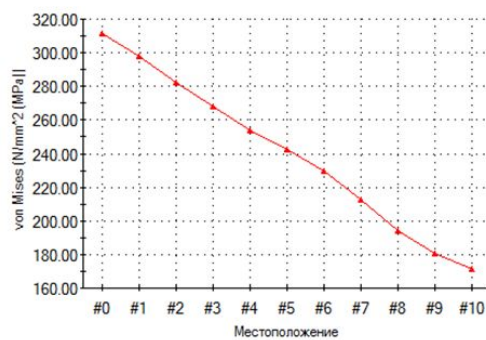

Модель развития деятельности кафедры ТМО

Актуализация модели и создание цифрового