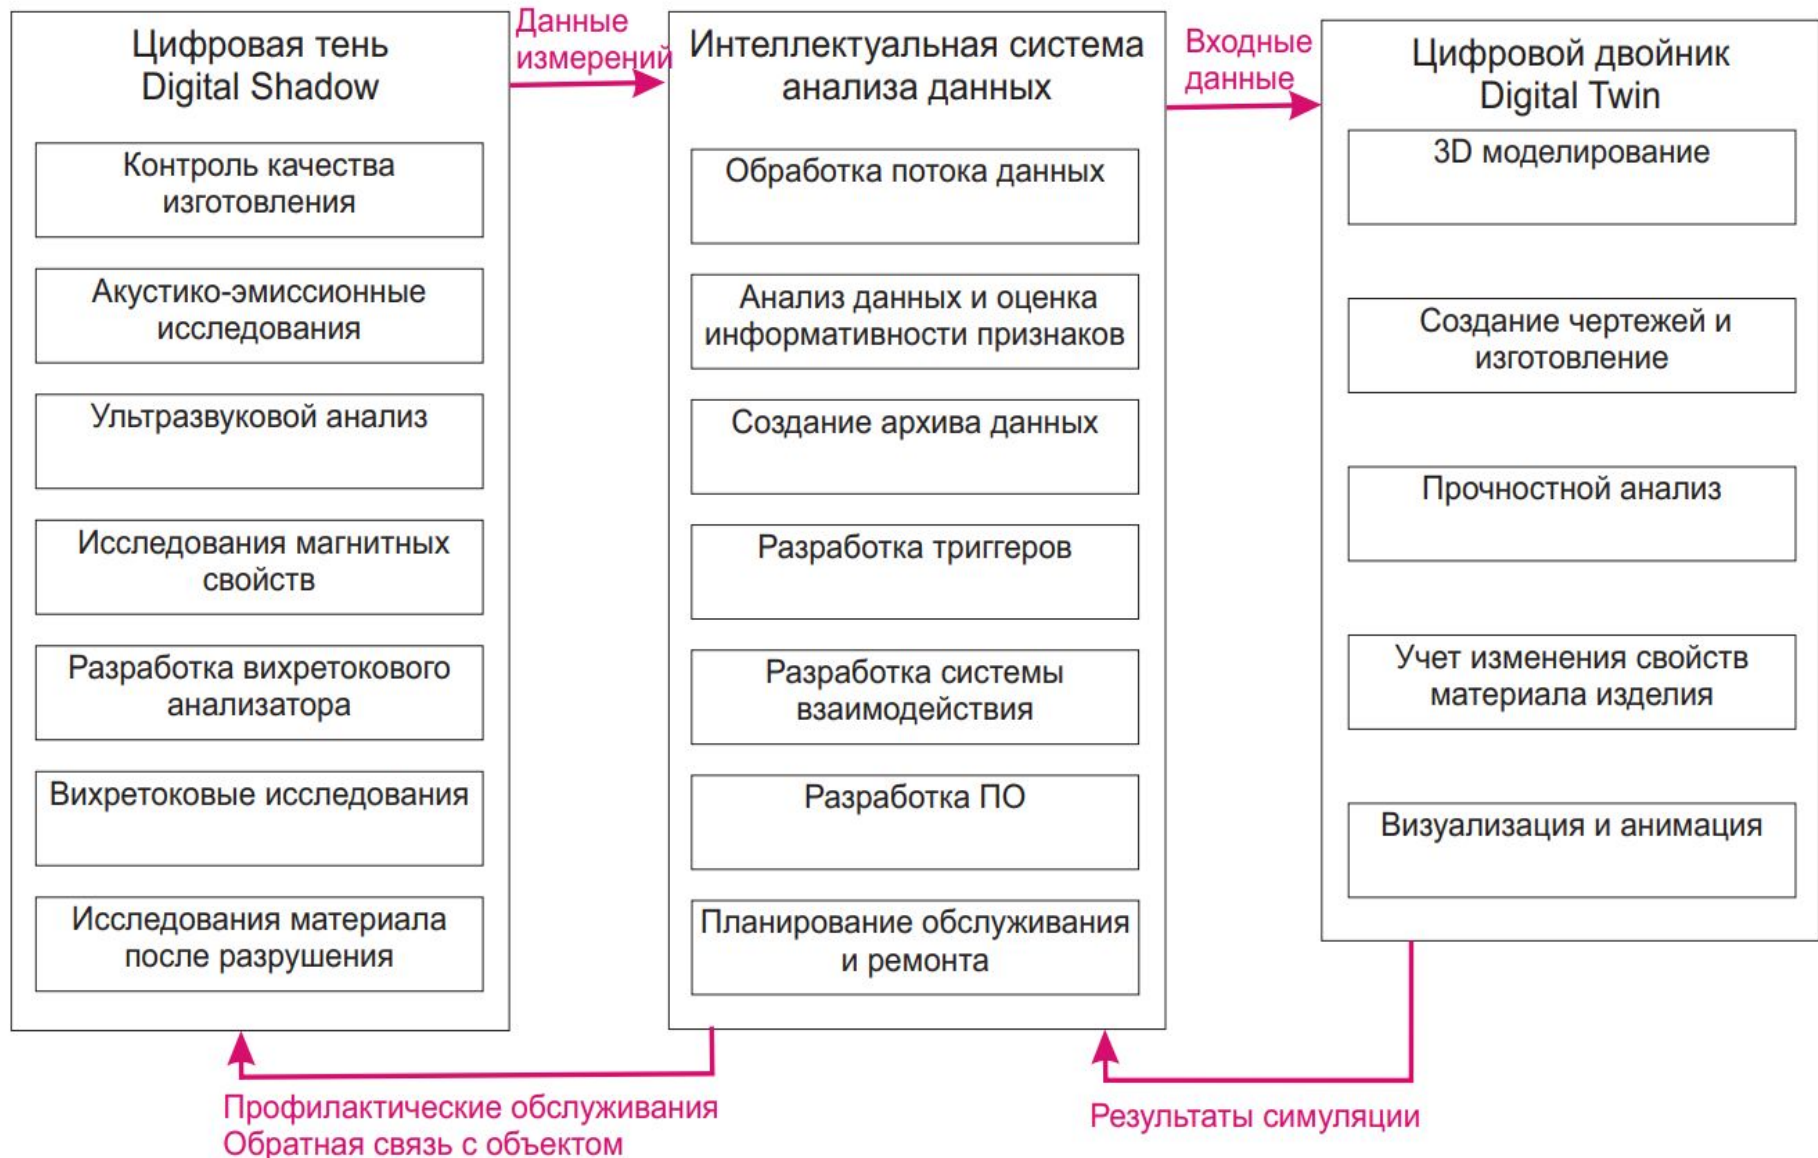

Модель развития деятельности кафедры ТМО

Единое информационное пространство