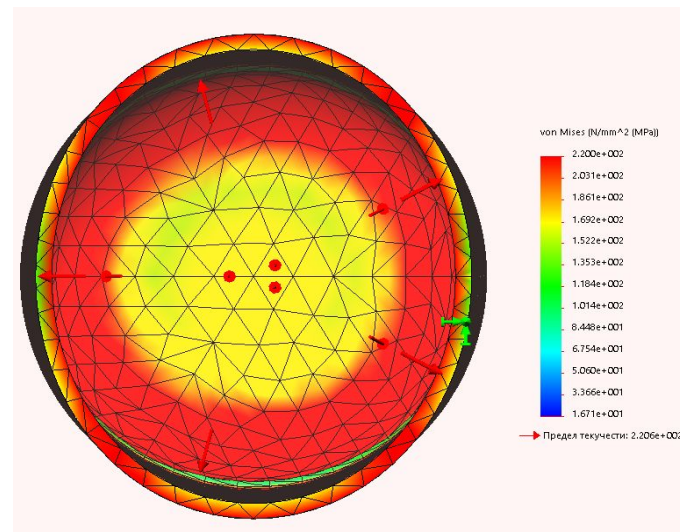

Модель развития деятельности кафедры ТМО

Актуализация модели и создание цифрового