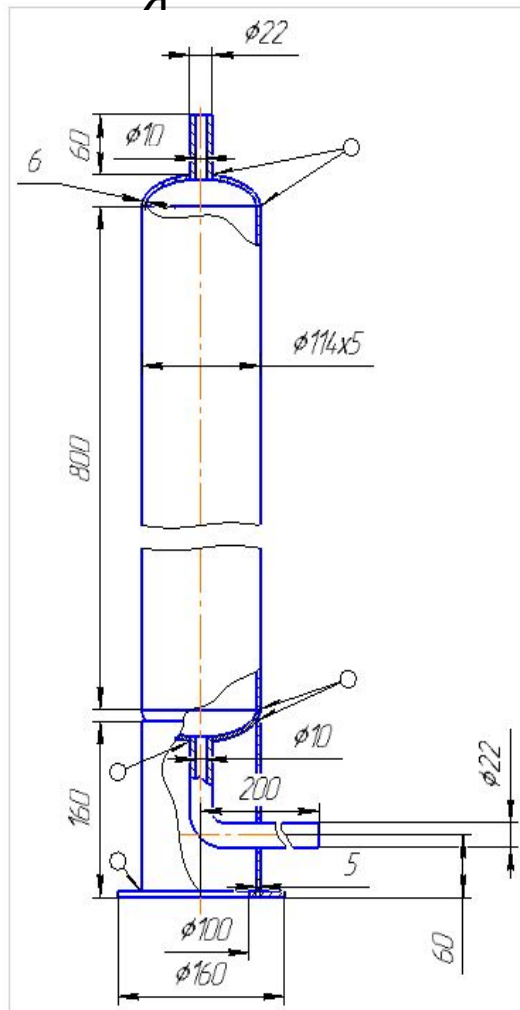

Модель развития деятельности кафедры ТМО

Единое информационное пространство

Модель развития деятельности кафедры ТМО

Цифровая
модель

Документаци
я

Изготовлени
е

Модель развития деятельности кафедры ТМО

Прочностной анализ