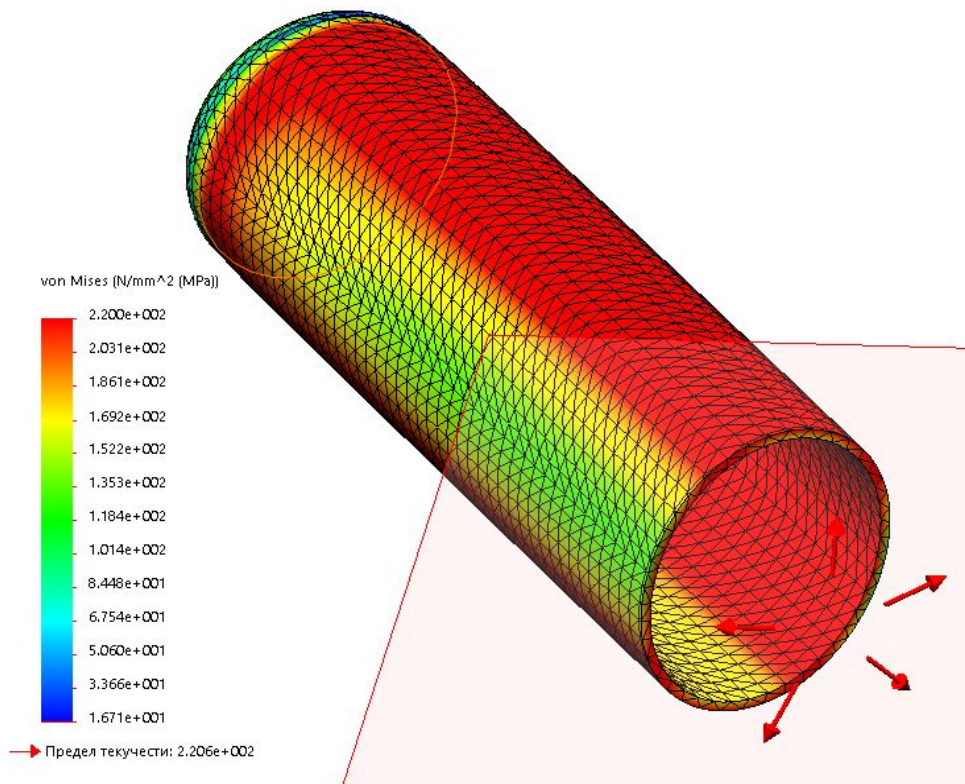

Модель развития деятельности кафедры ТМО

Актуализация модели и создание цифрового