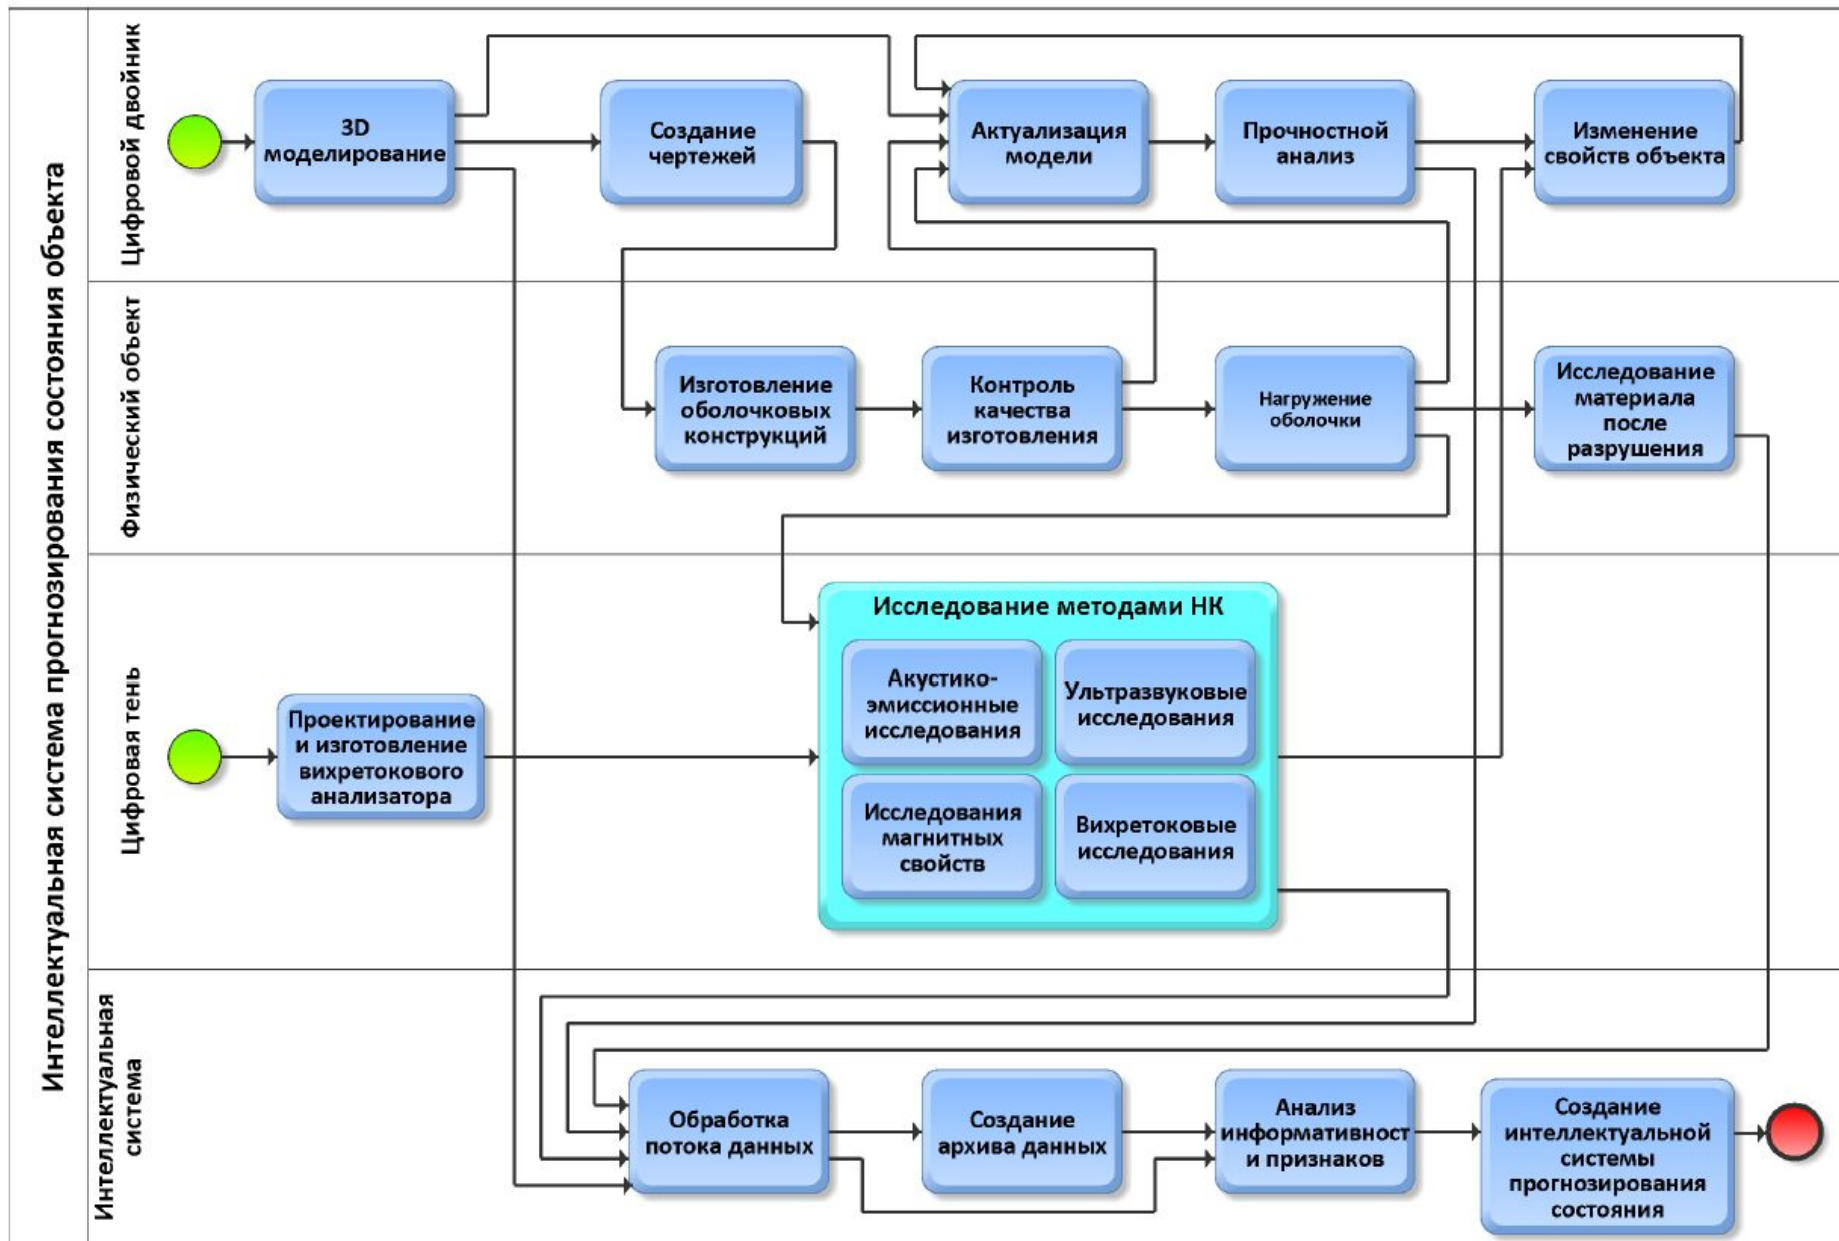

Модель развития деятельности кафедры ТМО

Единое информационное пространство

Модель развития деятельности кафедры ТМО

Цифровая
модель

Документаци
я

Изготовлени
е

Модель развития деятельности кафедры ТМО

Прочностной анализ

Модель развития деятельности кафедры ТМО

Актуализация модели и создание цифрового

Модель развития деятельности кафедры ТМО

Модель развития деятельности кафедры ТМО

Регистрация на проект "iDigital Twins & Shadows" (Интеллектуальные системы прогнозирования состояния объектов)