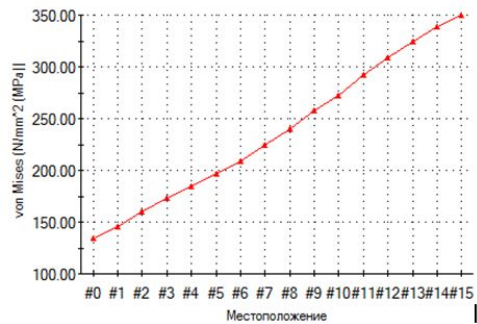

Модель развития деятельности кафедры ТМО

Актуализация модели и создание цифрового