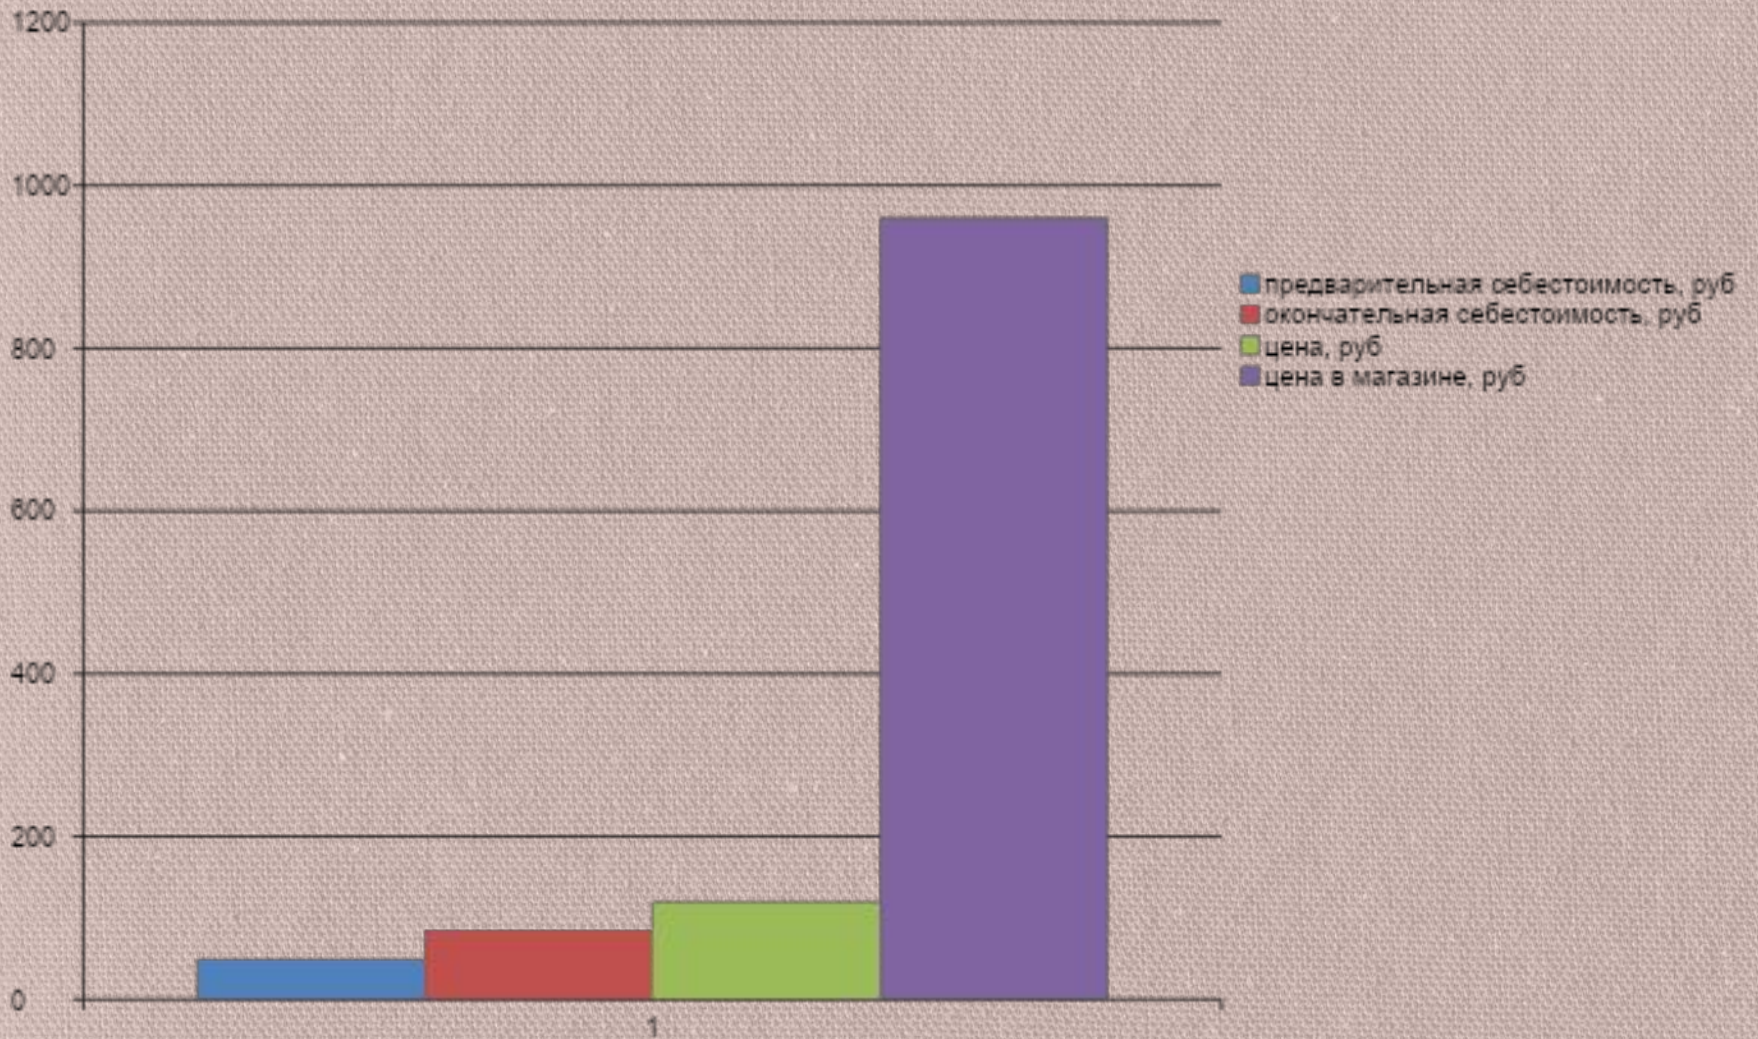

Экономический расчет.