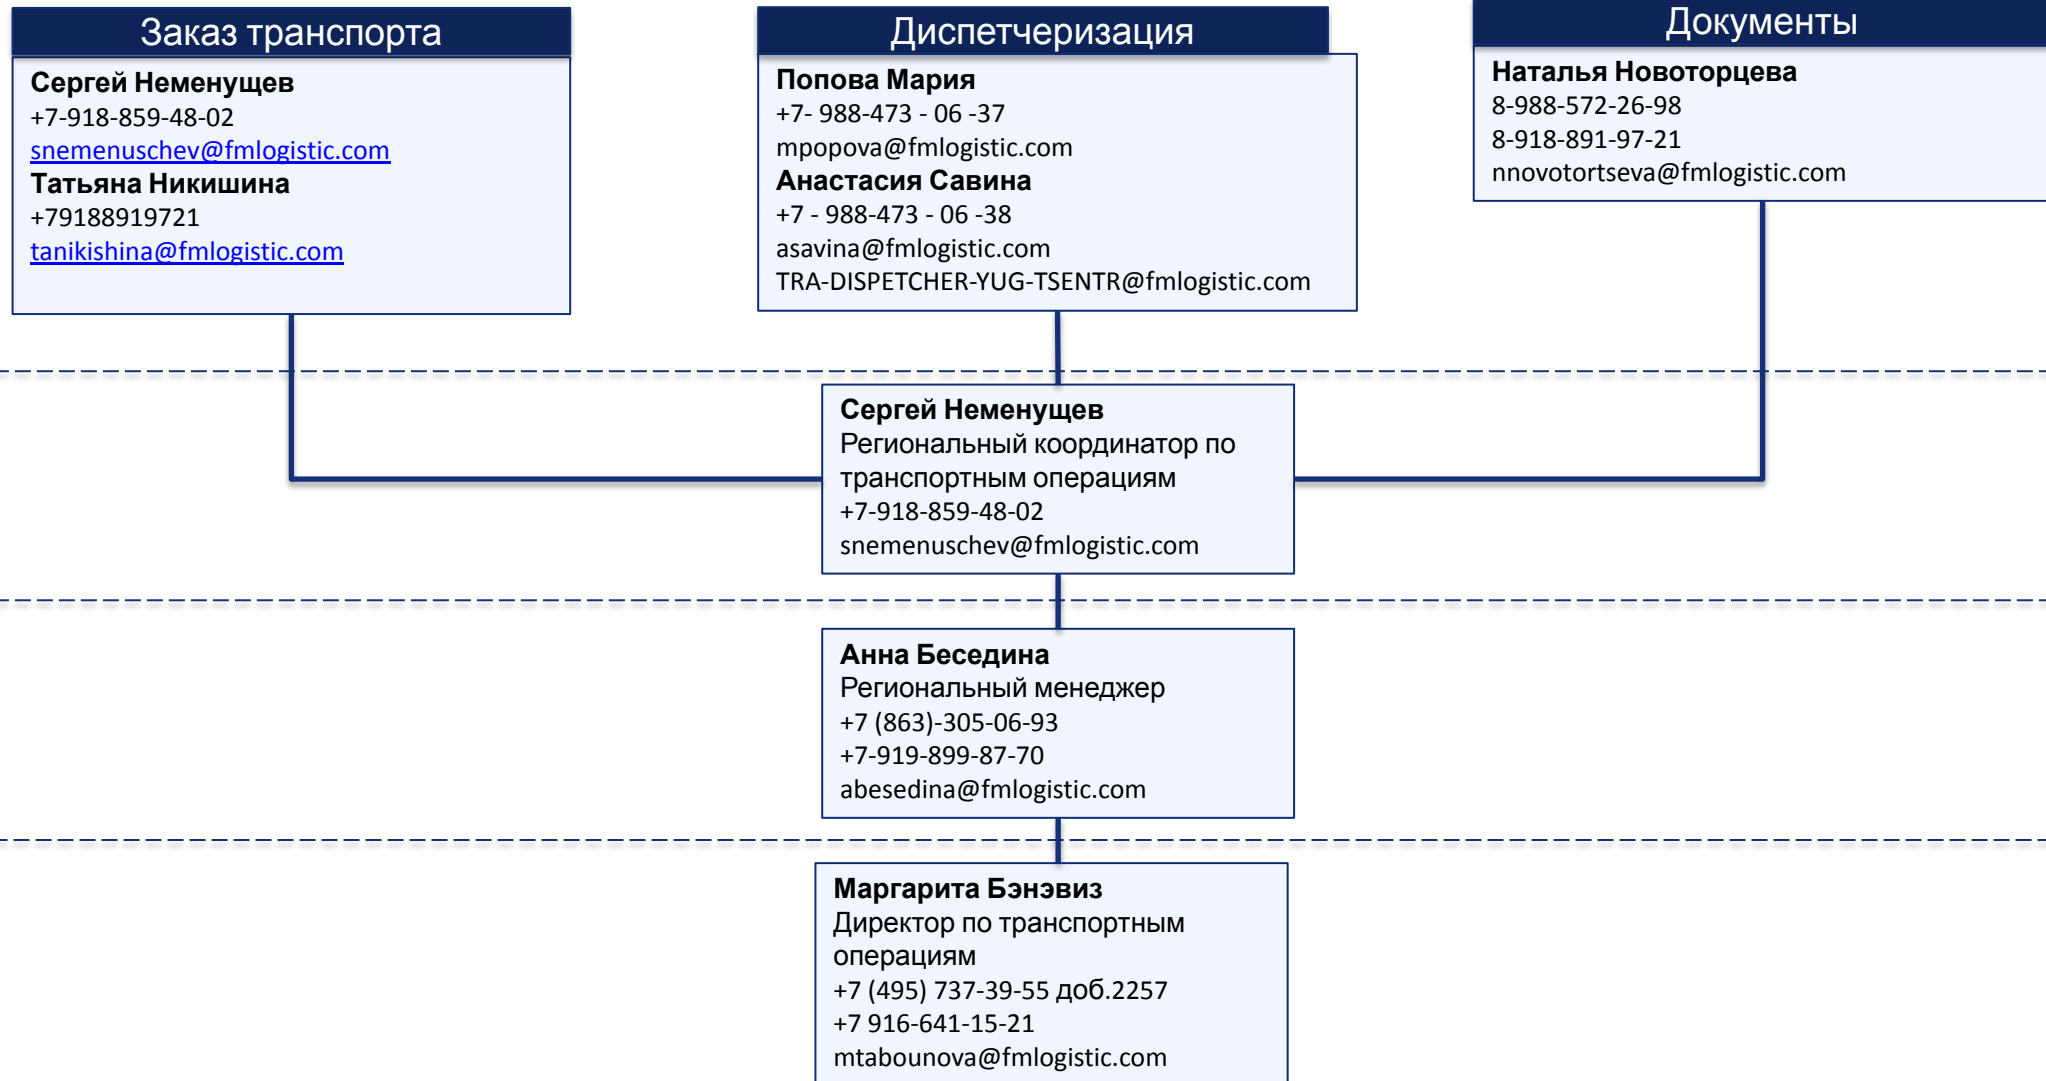

# Ростов-на-Дону

Адрес: Ростовская область, Аксайский р-н, ст-ца Грушевская, ул. Данилова, д. 1Г,  
Тел. 8-918-859-48-02  
График работы: пн-пт 9:00 – 18:00