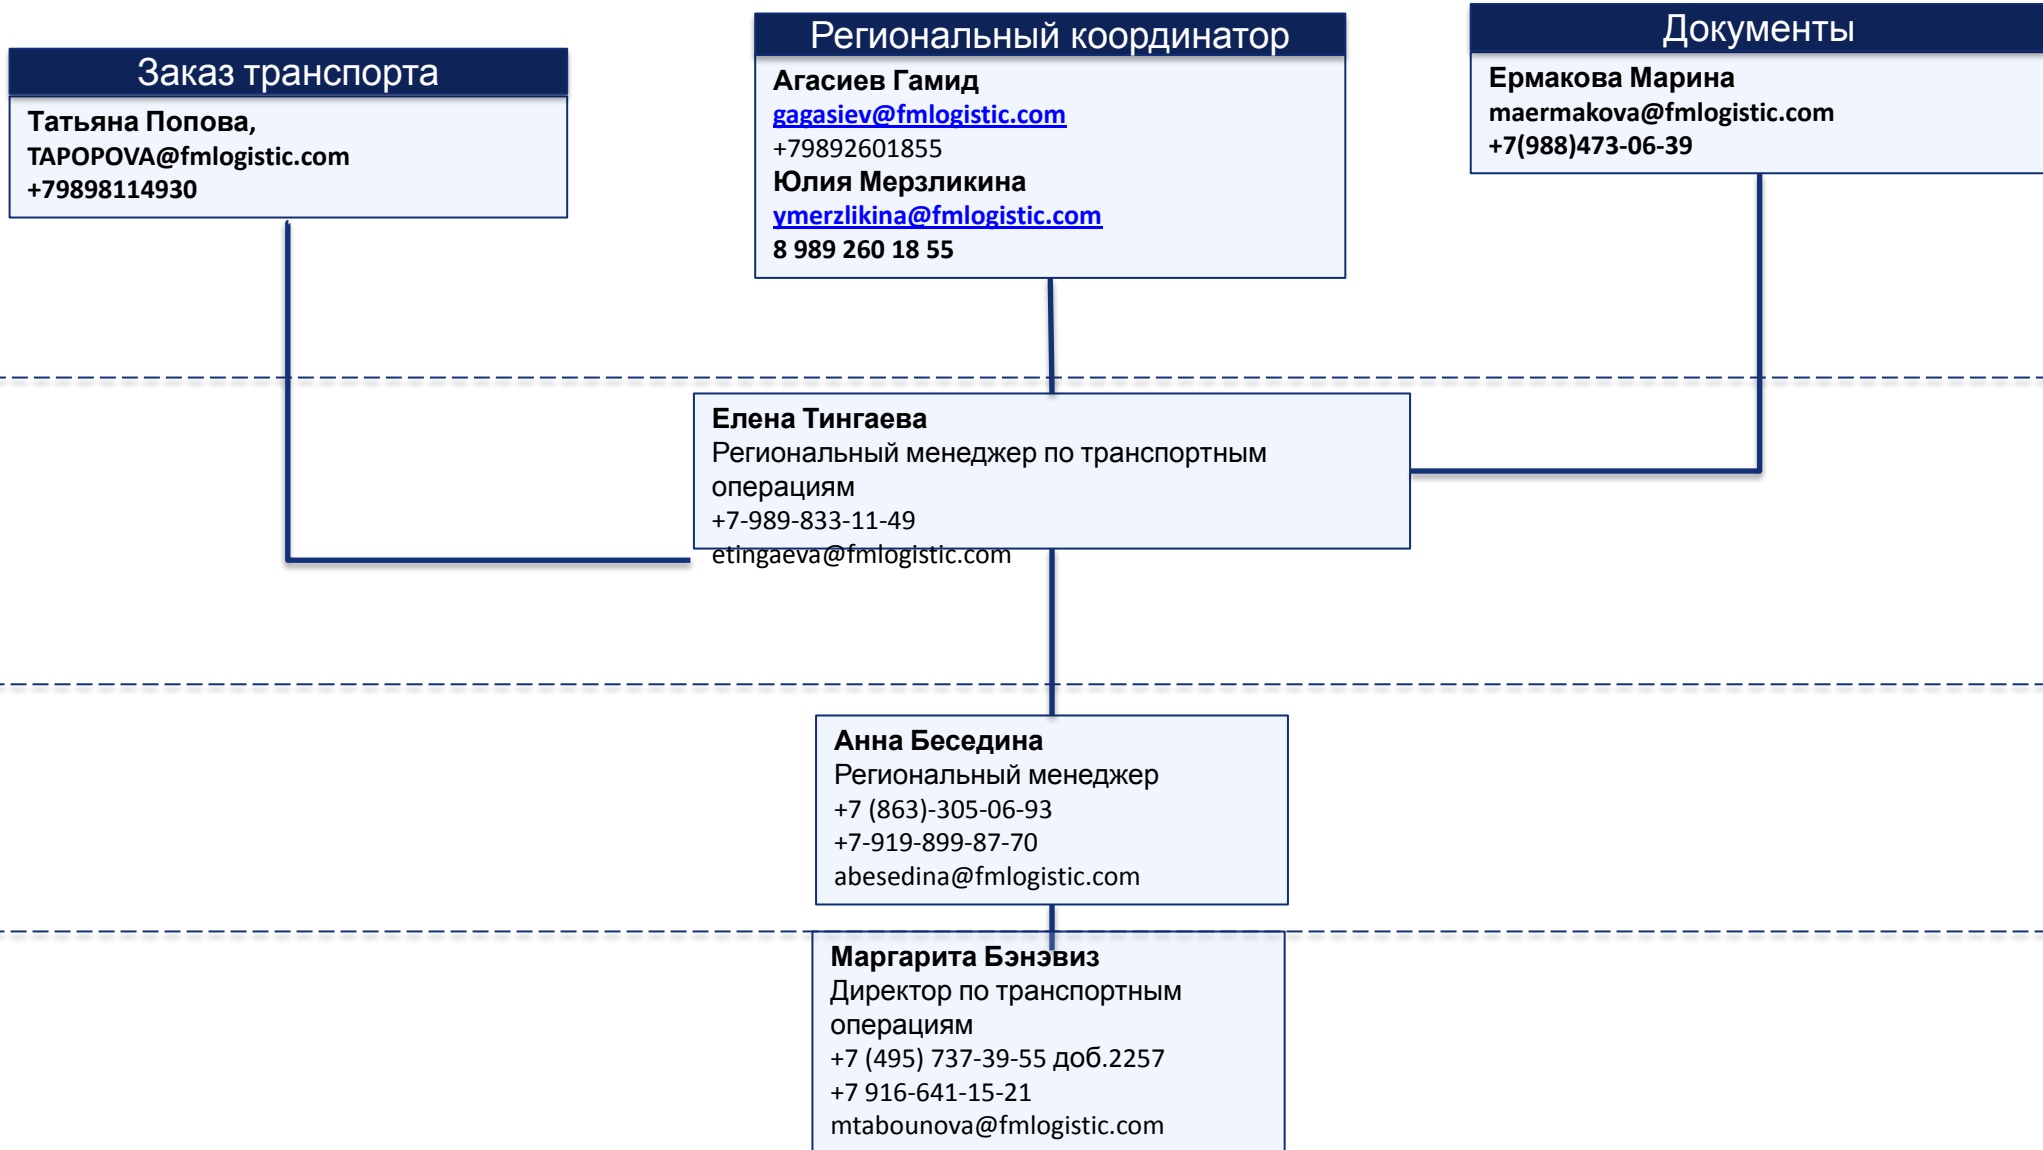

# Ростов-на-Дону

Адрес: Ростовская область, Аксайский р-н, ст-ца Грушевская, ул. Данилова, д. 1Г,  
Тел. 8-918-859-48-02  
График работы: пн-пт 9:00 – 18:00