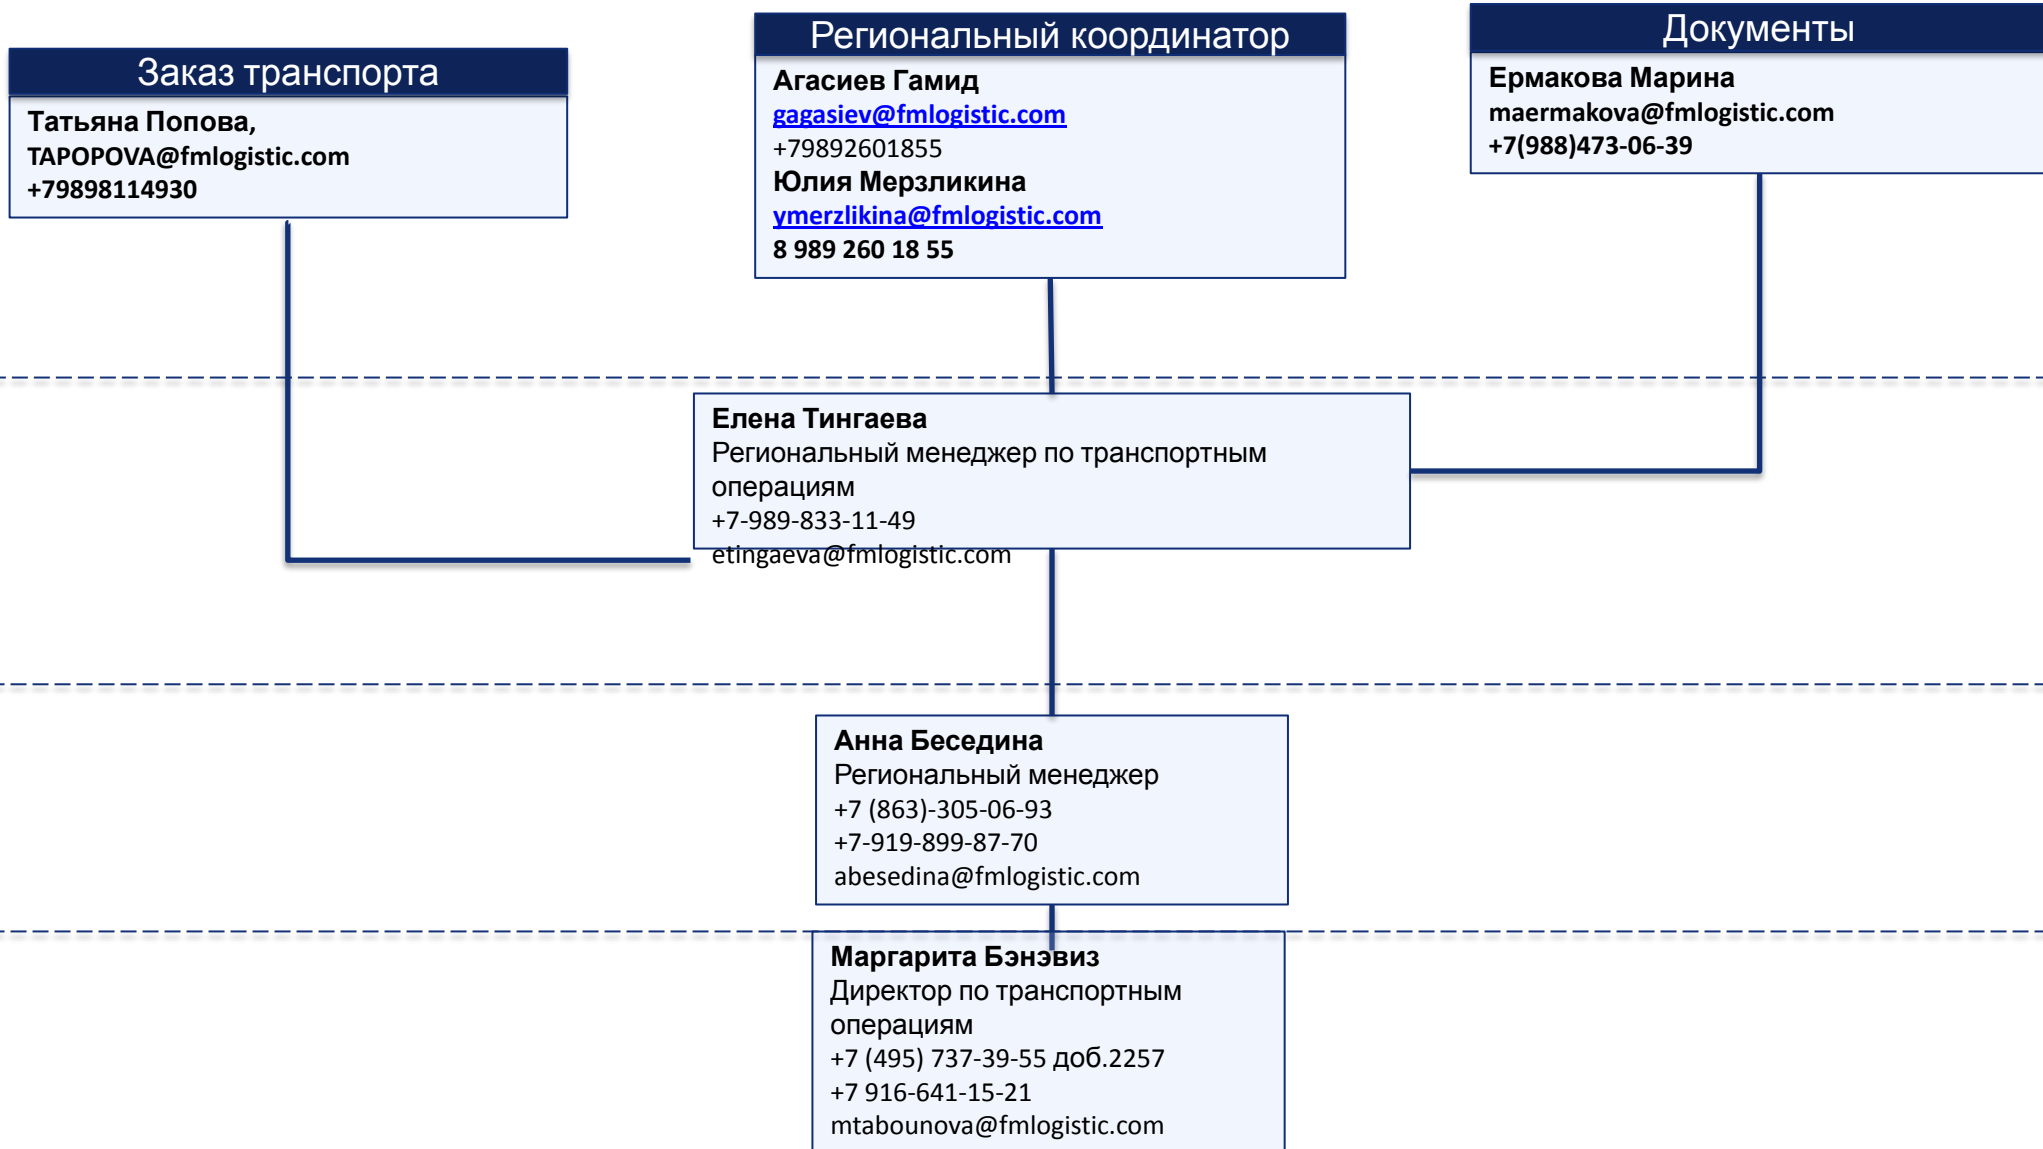

# Ростов-на-Дону

Адрес: Ростовская область, Аксайский р-н, ст-ца Грушевская, ул. Данилова, д. 1Г,  
Тел. 8-918-859-48-02  
График работы: пн-пт 9:00 – 18:00