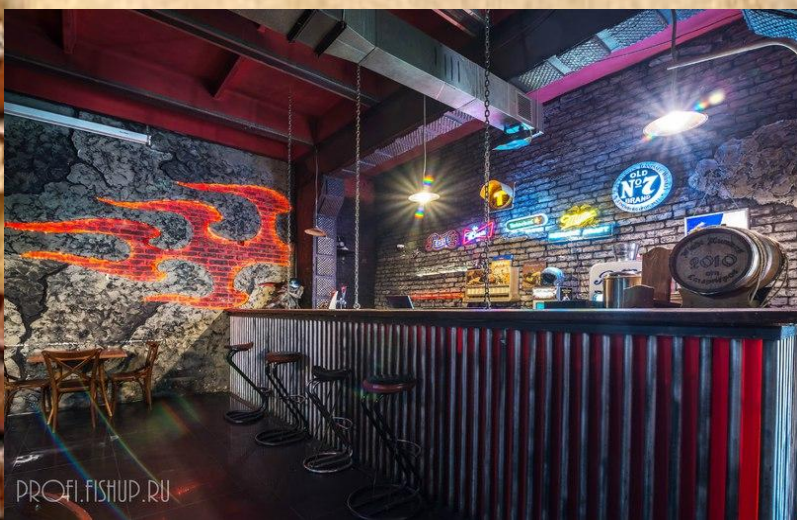

Фото 2 этаж: