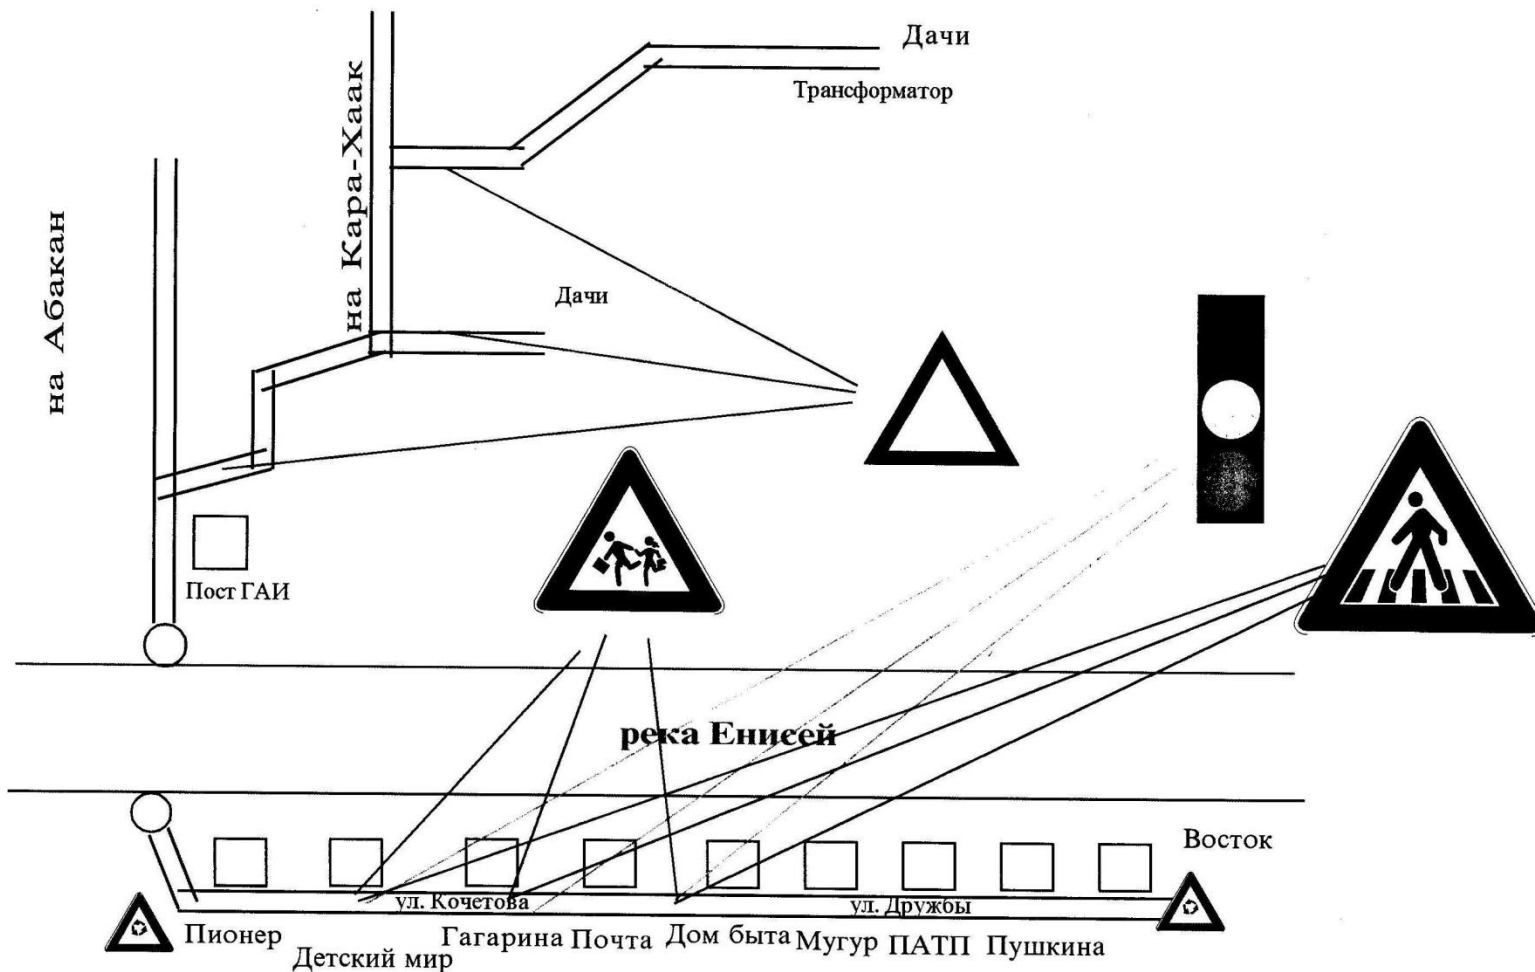

Схема движения автобусного маршрута №30а

Приложение № _____
к постановлению мэрии г. Кызыла
от "___" _____ 2015 г. № _____

Приложение № 33
к постановлению Мэра г. Кызыла
от " " 2009 г. №

Схема движения автобусного маршрута “Дачи-Вавилинский затон”