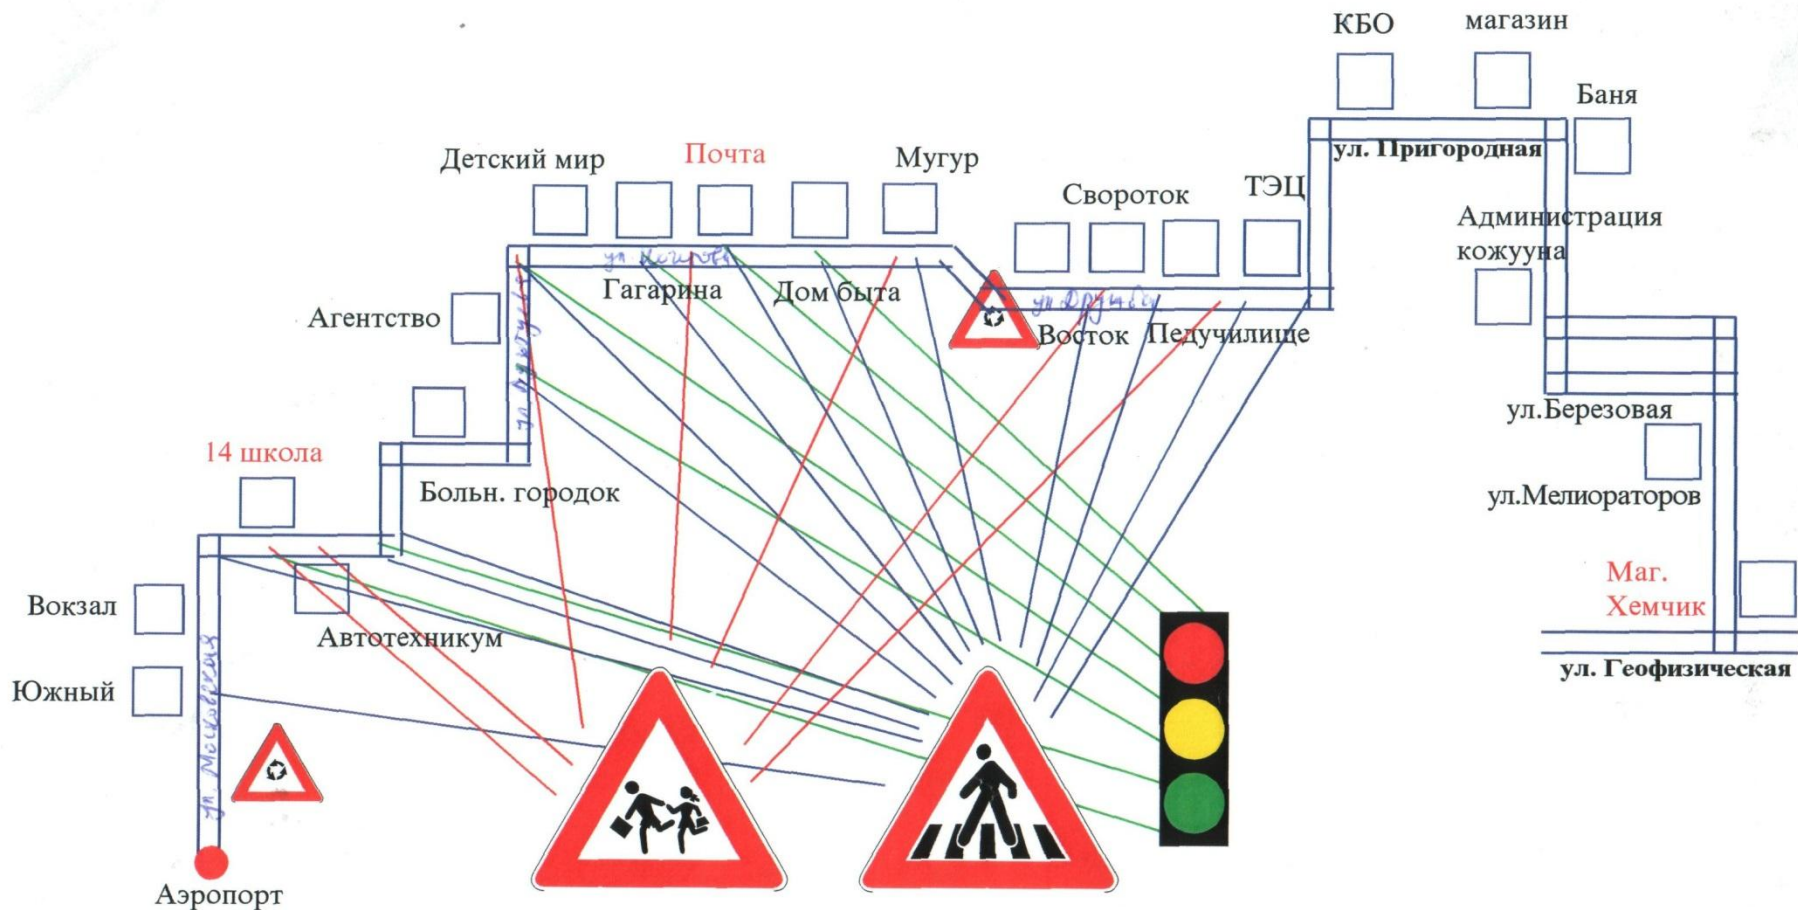

**Маршруты
общественного
транспорта г. Кызыла**

Схема движения автобусного маршрута № 1 "а"

Схема движения автобусного маршрута № 2 "а"

Схема движения маршрутного такси № 3

Утверждено Мэром г.Кызыла
В.Т. Ховалыг
Приложение к Постановлению
№ _____ от " ____ " мая 2009 г.