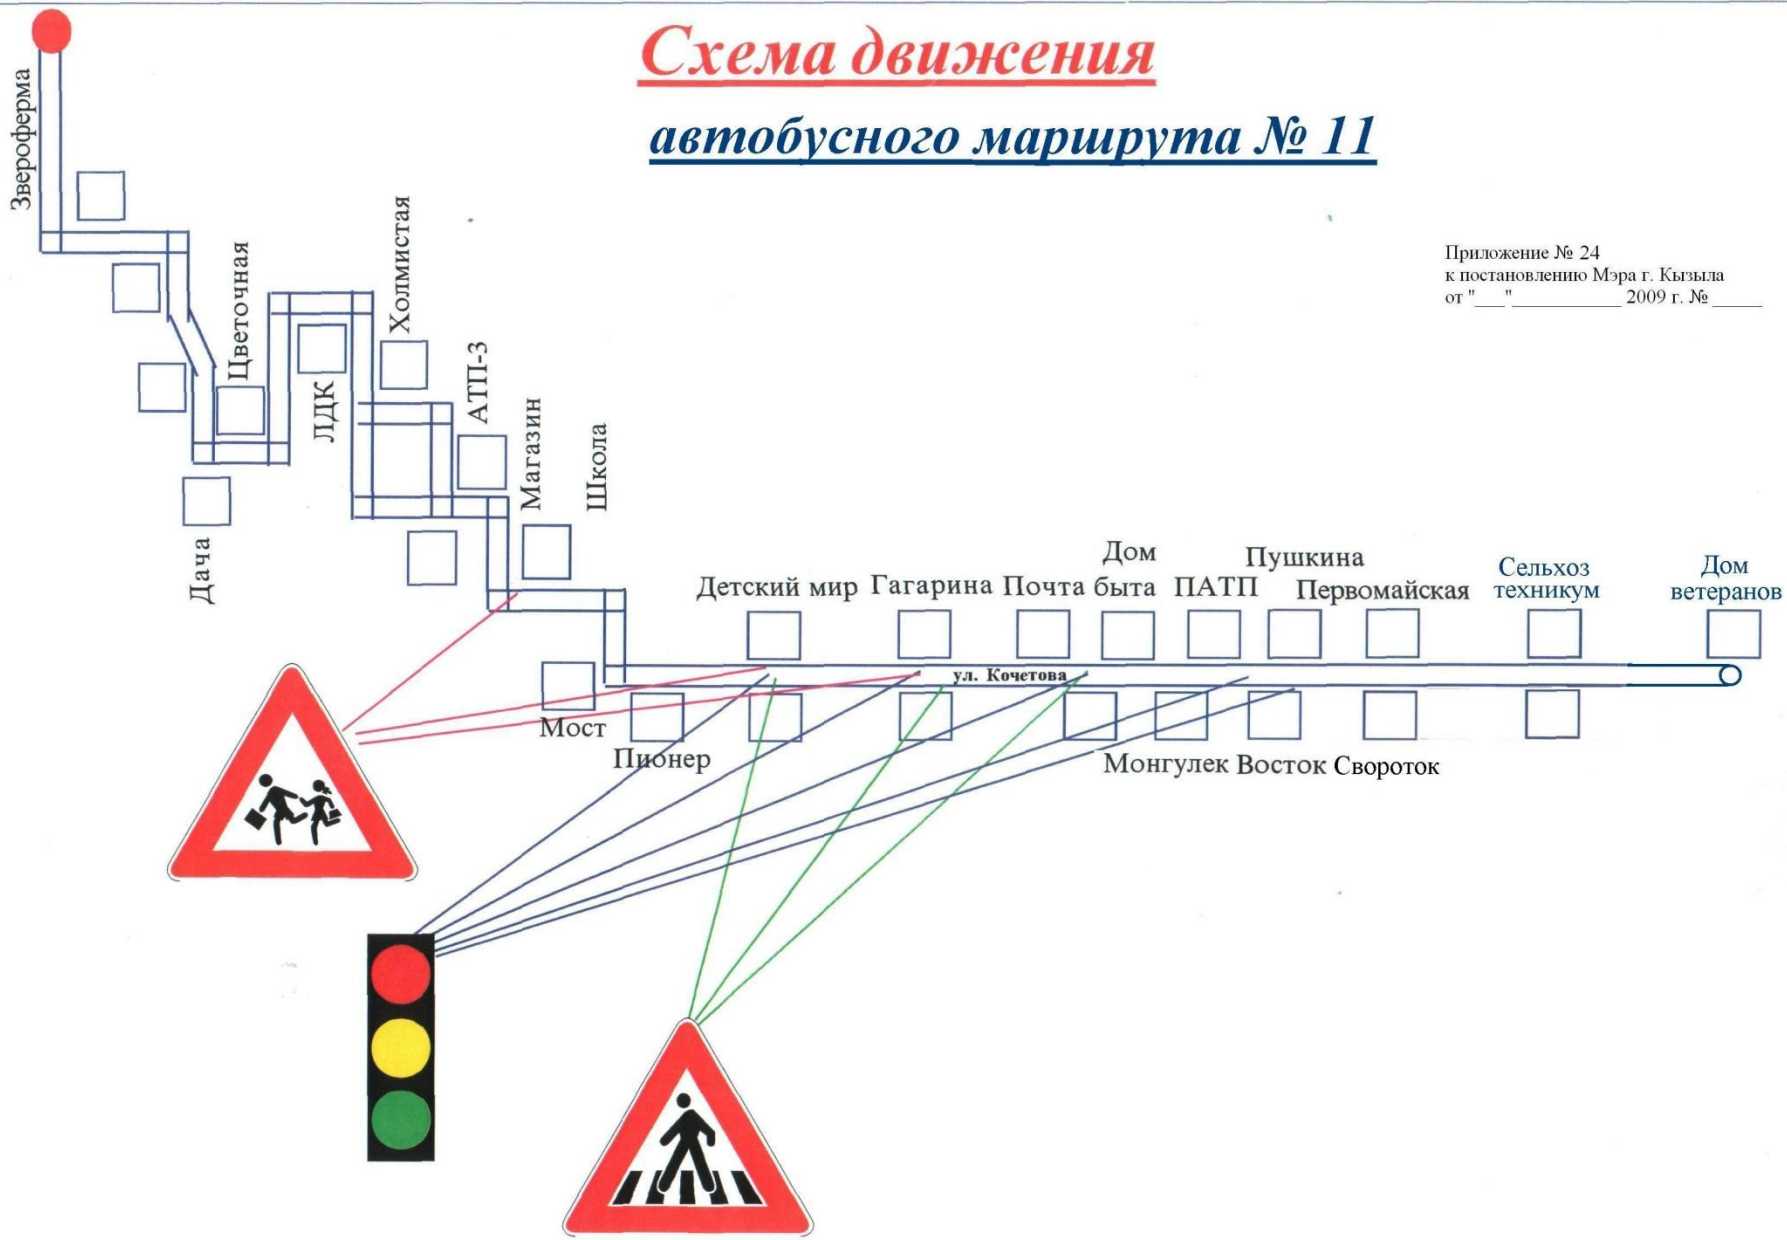

Схема движения автобусного маршрута № 11

Приложение № 24
к постановлению Мэра г. Кызыла
от " " " 2009 г. №