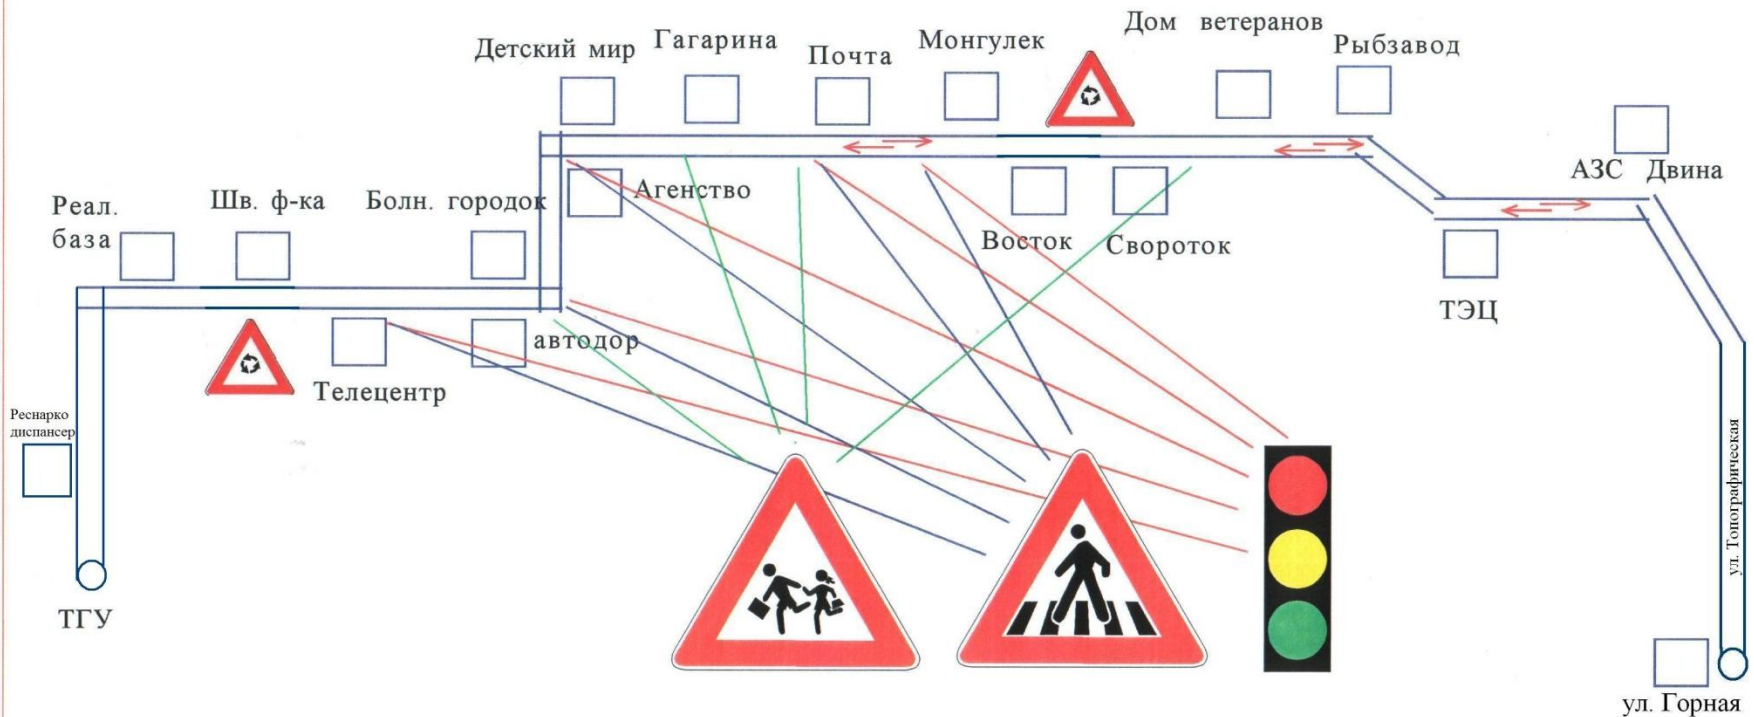

Схема движения автобусного маршрута №30а

Приложение № _____
к постановлению мэрии г. Кызыла
от "___" _____ 2015 г. № _____

Приложение № 33
к постановлению Мэра г. Кызыла
от " " 2009 г. №

Схема движения автобусного маршрута “Дачи-Вавилинский затон”