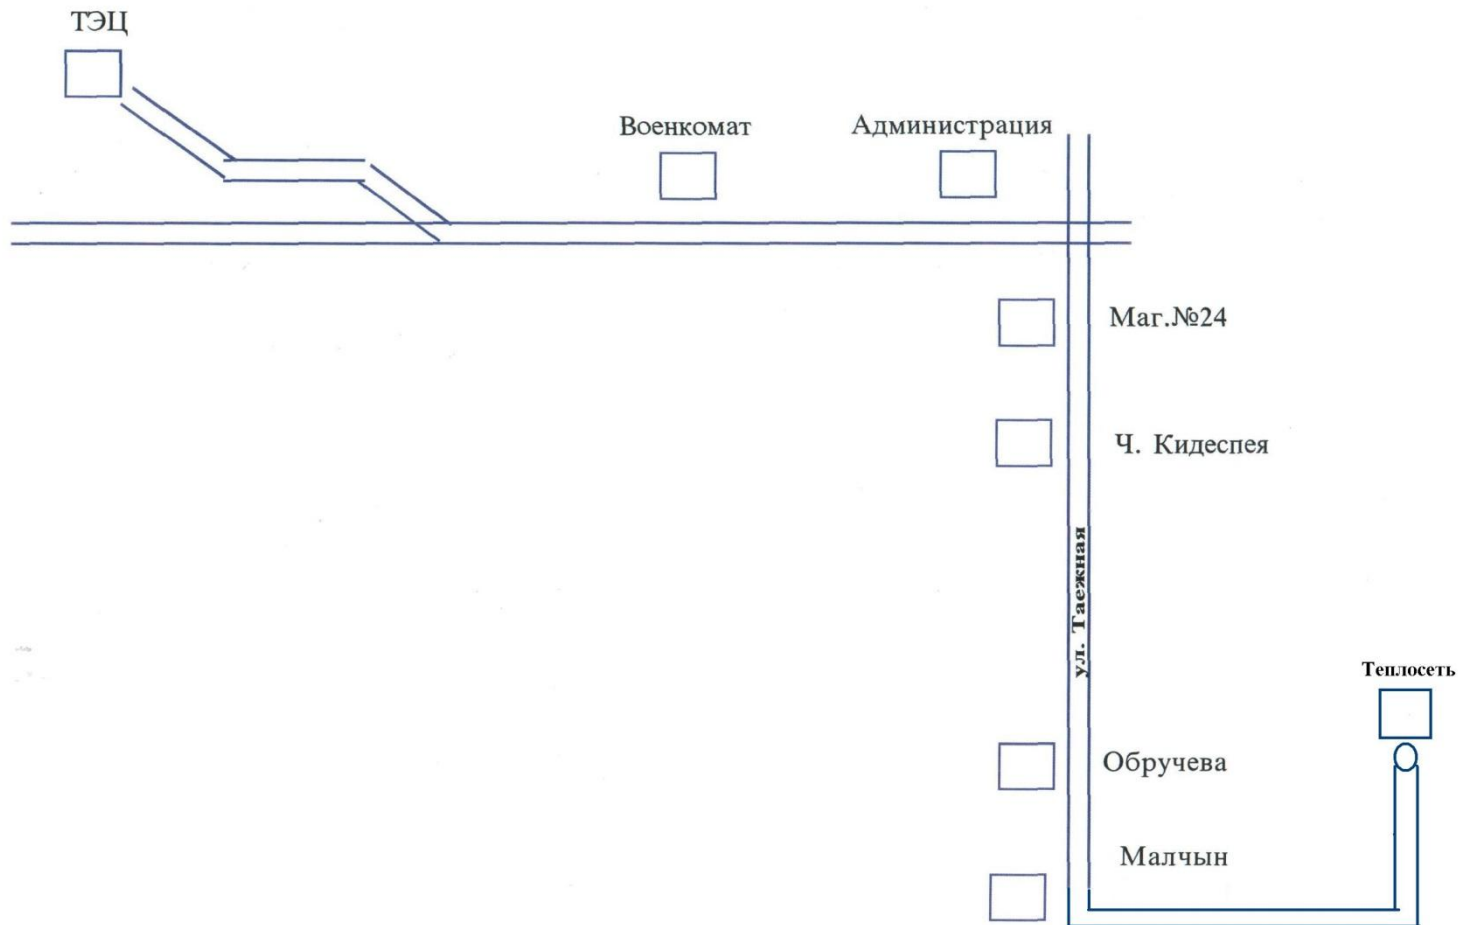

Схема движения автобусного маршрута № 15

Приложение № 11
к постановлению Мэра г. Кызыла
от " " " 2009 г. № "

Схема движения маршрутного такси № 15

Схема движения

автобусного маршрута N 17

ПАТП

Схема движения автобусного маршрута № 18