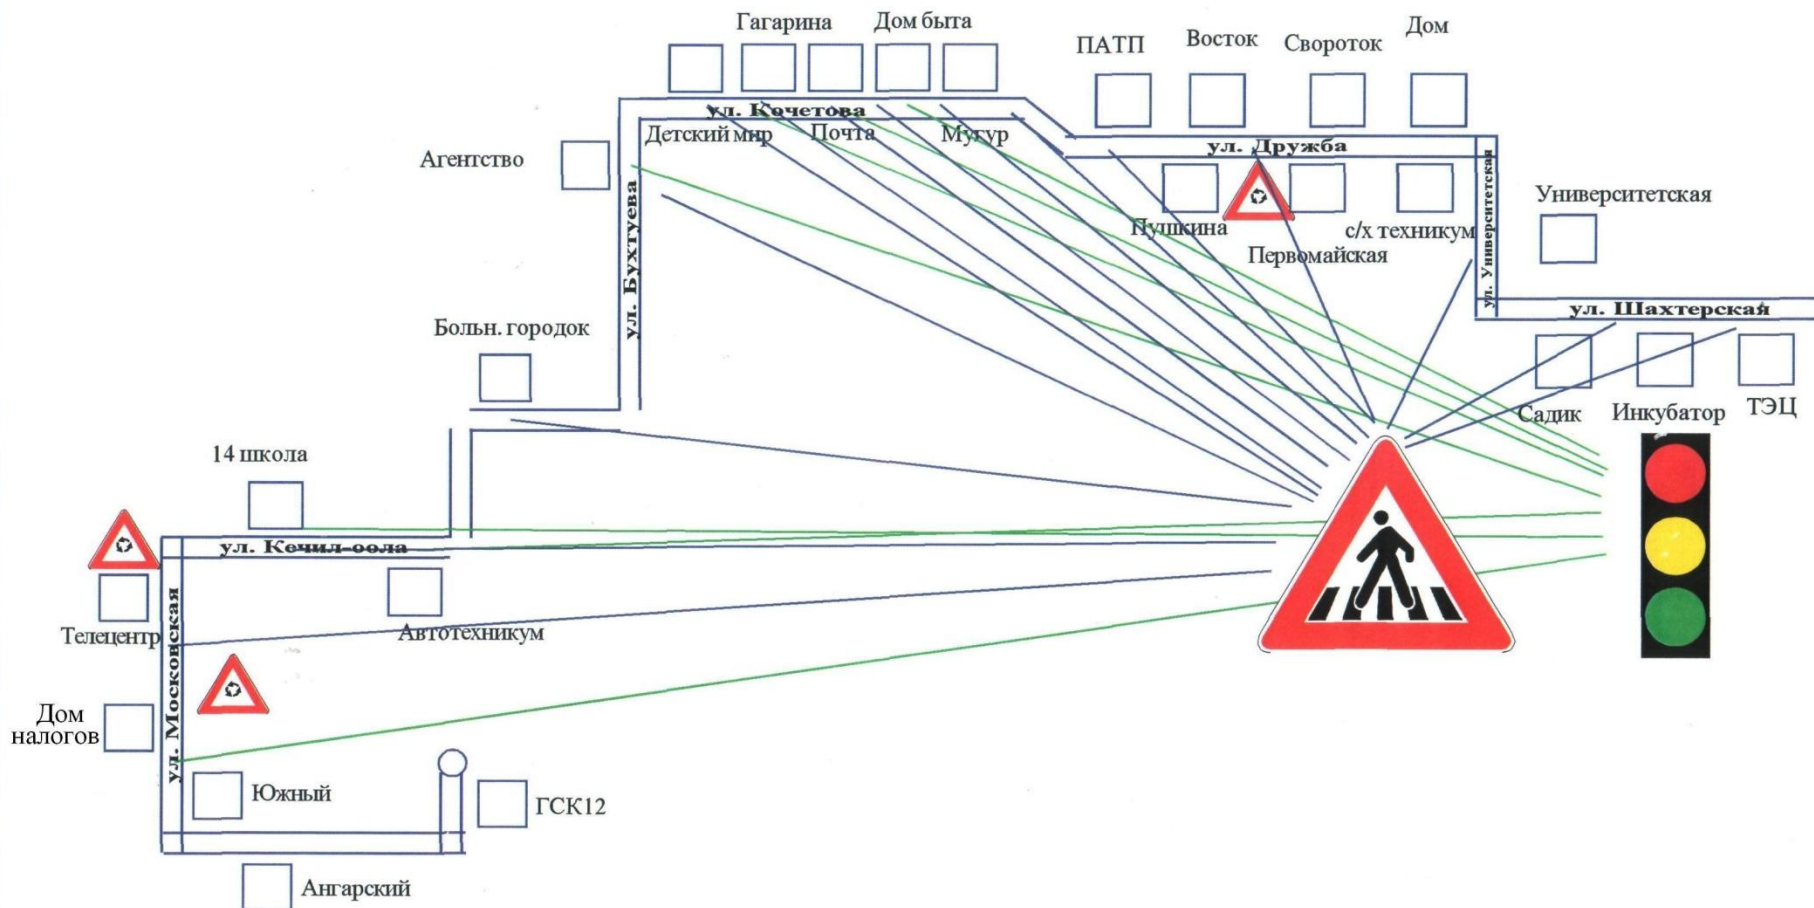

Схема движения автобусного маршрута № 15

Приложение № 11
к постановлению Мэра г. Кызыла
от " " " 2009 г. № "

Схема движения маршрутного такси № 15

Схема движения

автобусного маршрута N 17

ПАТП

Схема движения автобусного маршрута № 18