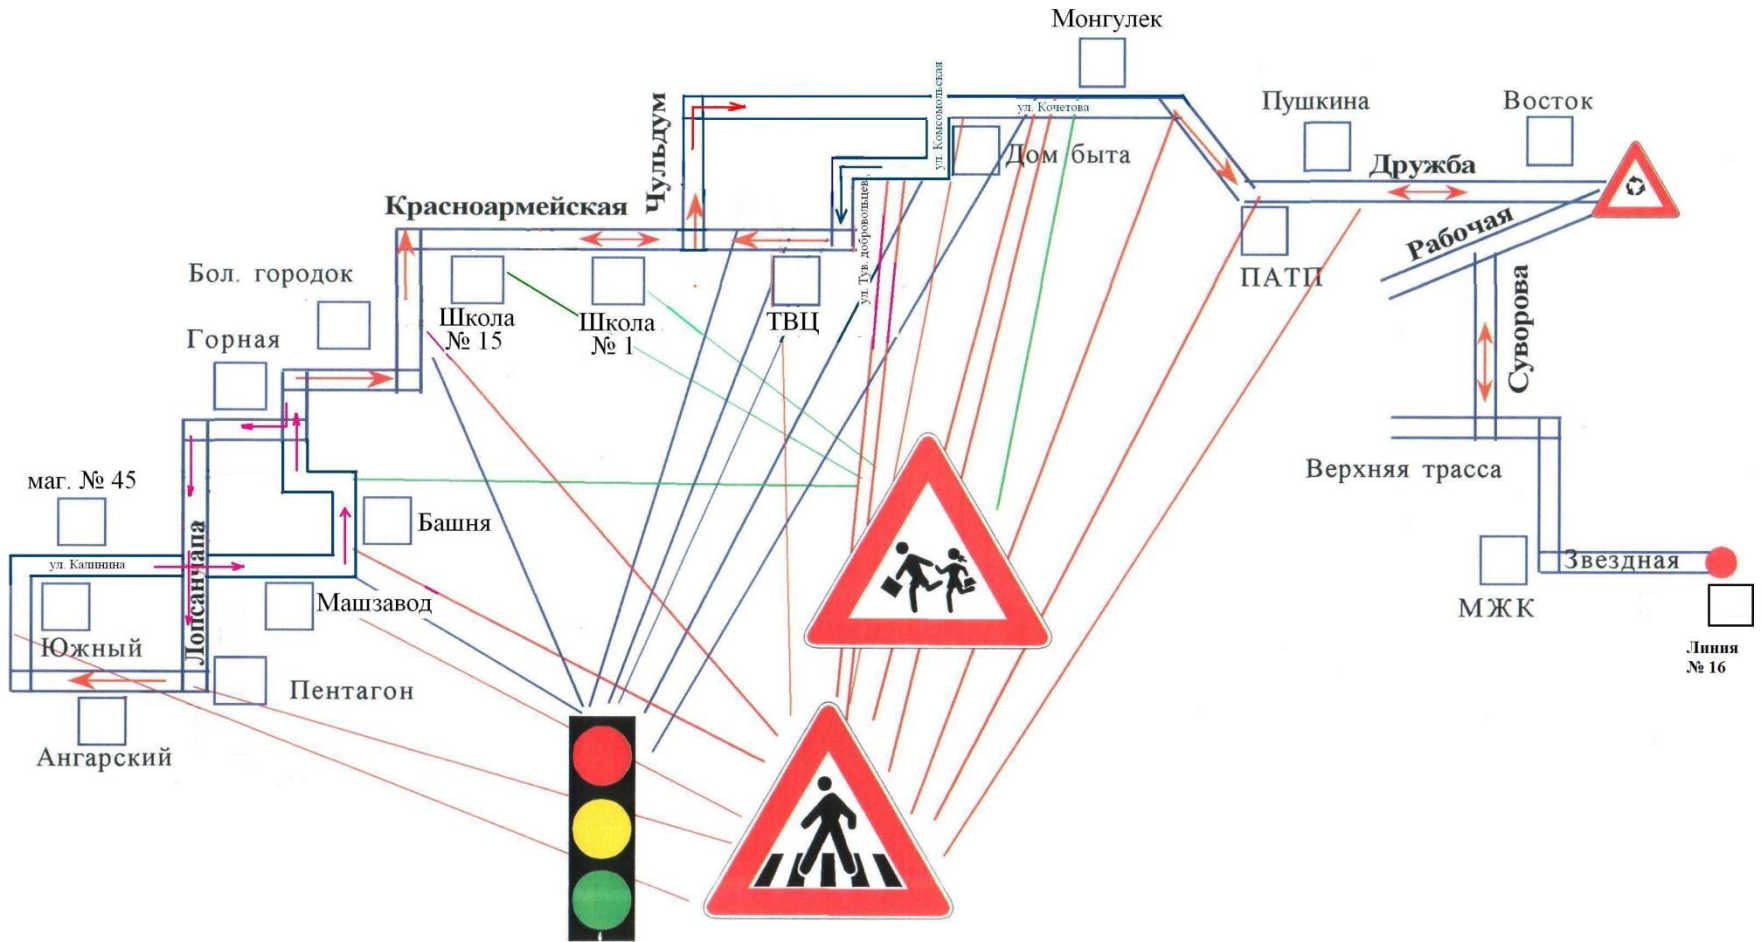

Схема движения маршрутного такси № 3

Схема движения автобусного маршрута № 4

Приложение № _____
к постановлению Мэрии г. Кызыла
от " ____ " _____ 2014 г. № _____

Схема движения автобусного маршрута № 4 а

Схема движения автобусного маршрута №30а

Приложение № _____
к постановлению мэрии г. Кызыла
от "___" _____ 2015 г. № _____

Приложение № 33
к постановлению Мэра г. Кызыла
от " " 2009 г. №

Схема движения автобусного маршрута “Дачи-Вавилинский затон”