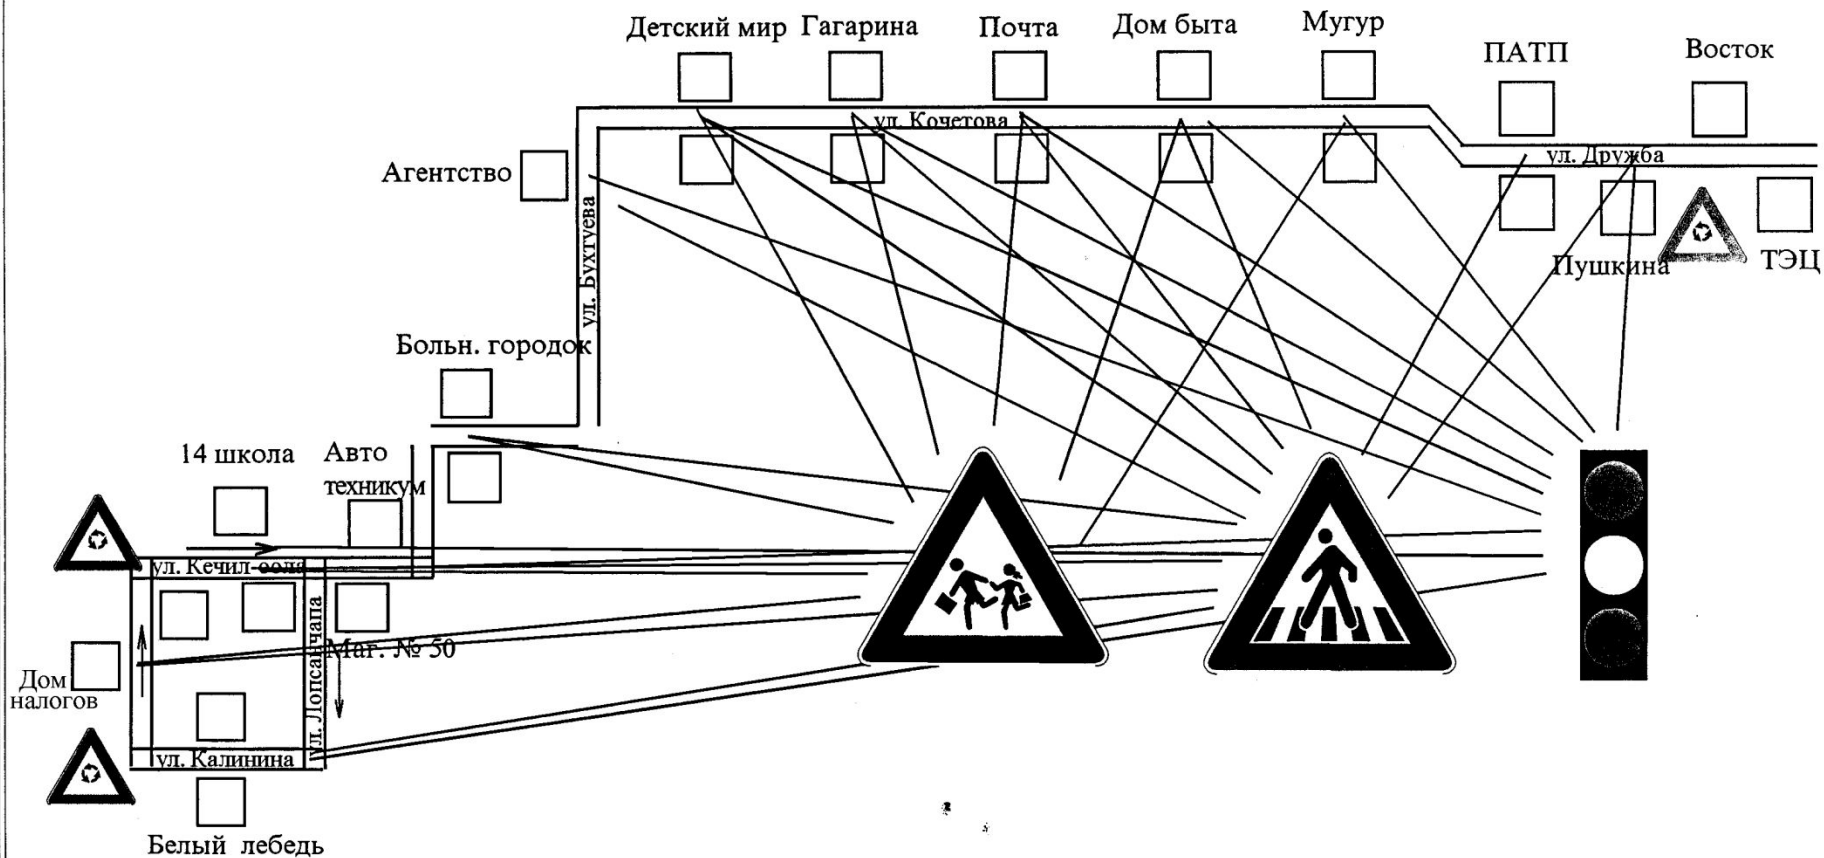

Схема движения

автобусного маршрута N 17

ПАТП