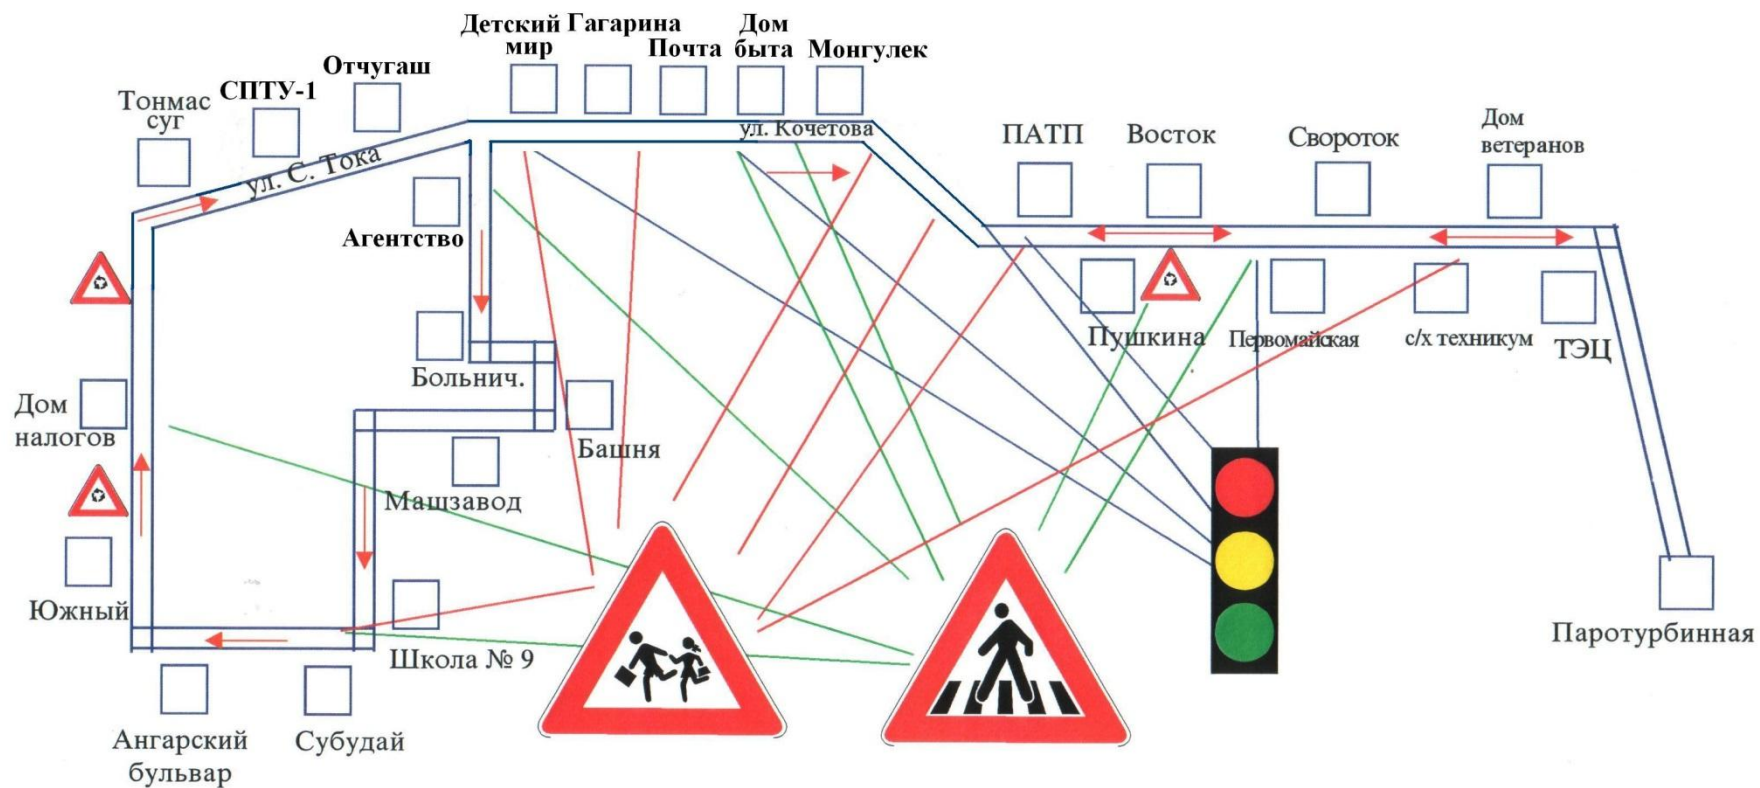

Приложение № 24
к постановлению Мэра г. Кызыла
от " " 2009 г. №

Схема движения автобусного маршрута №12

Приложение № 9
к постановлению Мэра г. Кызыла
от " " " 2009 г. №

Схема движения автобусного маршрута № 13