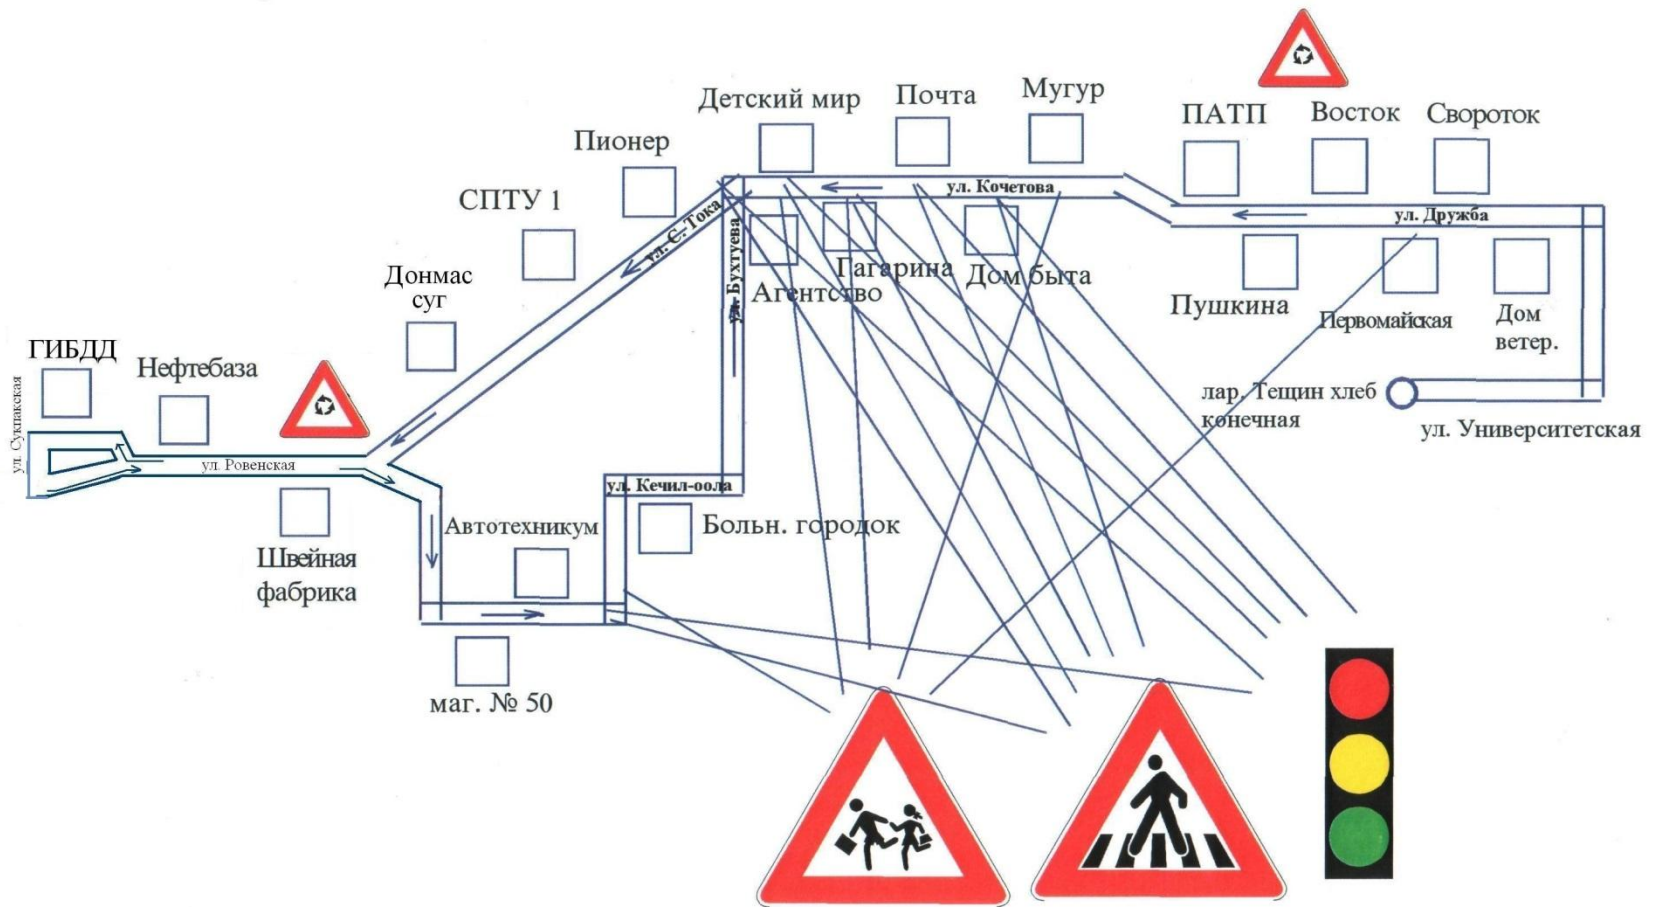

Схема движения автобусного маршрута № 2 "а"