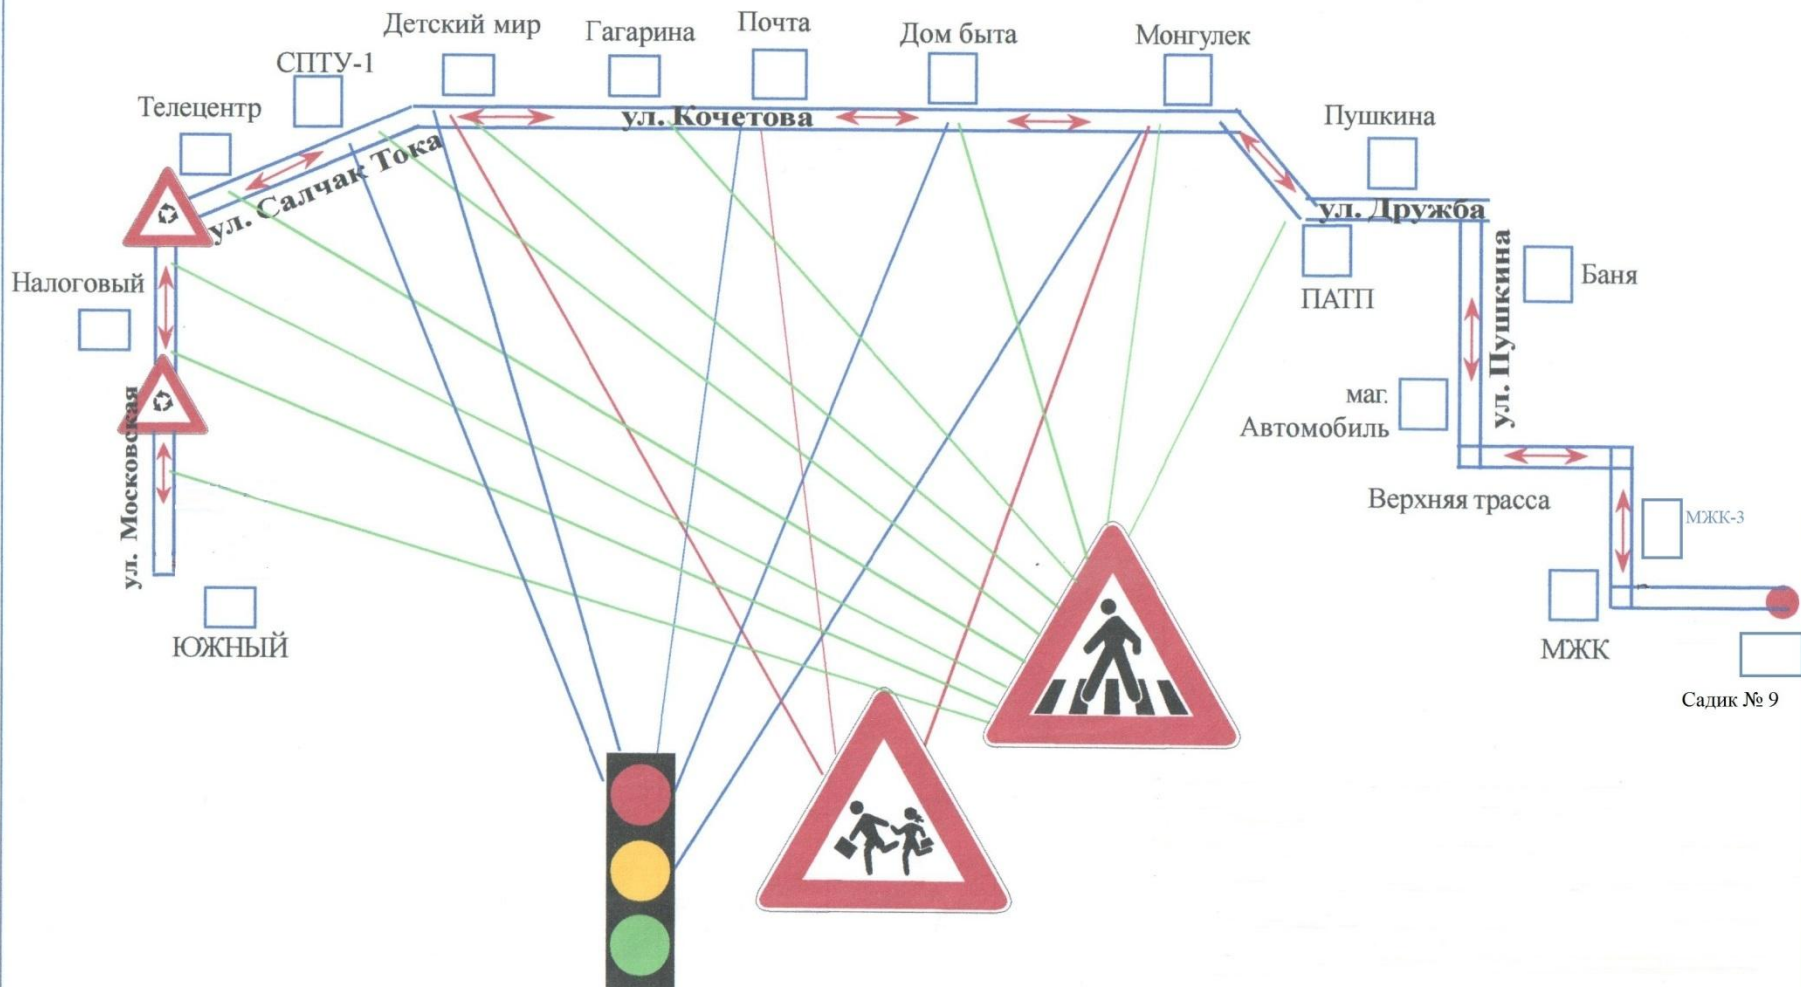

Схема движения автобусного маршрута № 5 "а"

Приложение № 1
к постановлению мэрии г. Кызыла
от " " " 2015 г. №

Схема движения автобусного маршрута № 6 "а"

Утверждено постановлением мэрии г.
Кызыла от "___" ____ 20__ г № _____