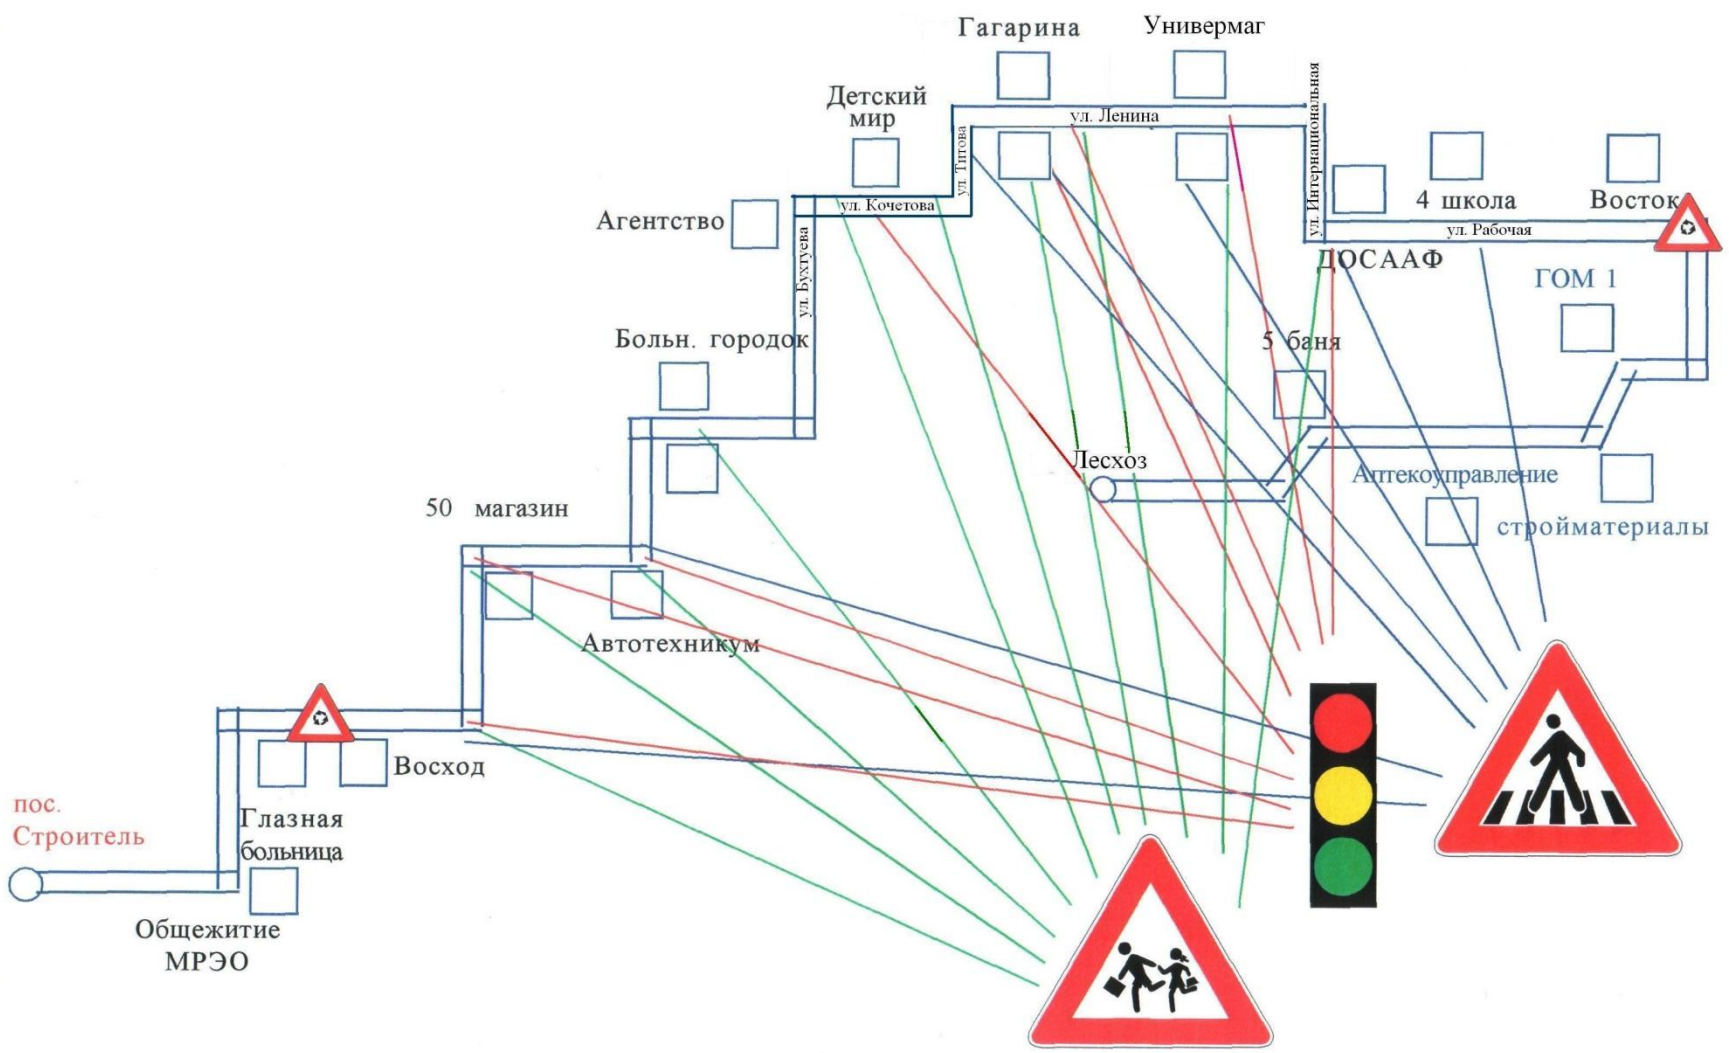

Схема движения автобусного маршрута №30а

Приложение № _____
к постановлению мэрии г. Кызыла
от "___" _____ 2015 г. № _____

Приложение № 33
к постановлению Мэра г. Кызыла
от " " 2009 г. №

Схема движения автобусного маршрута “Дачи-Вавилинский затон”