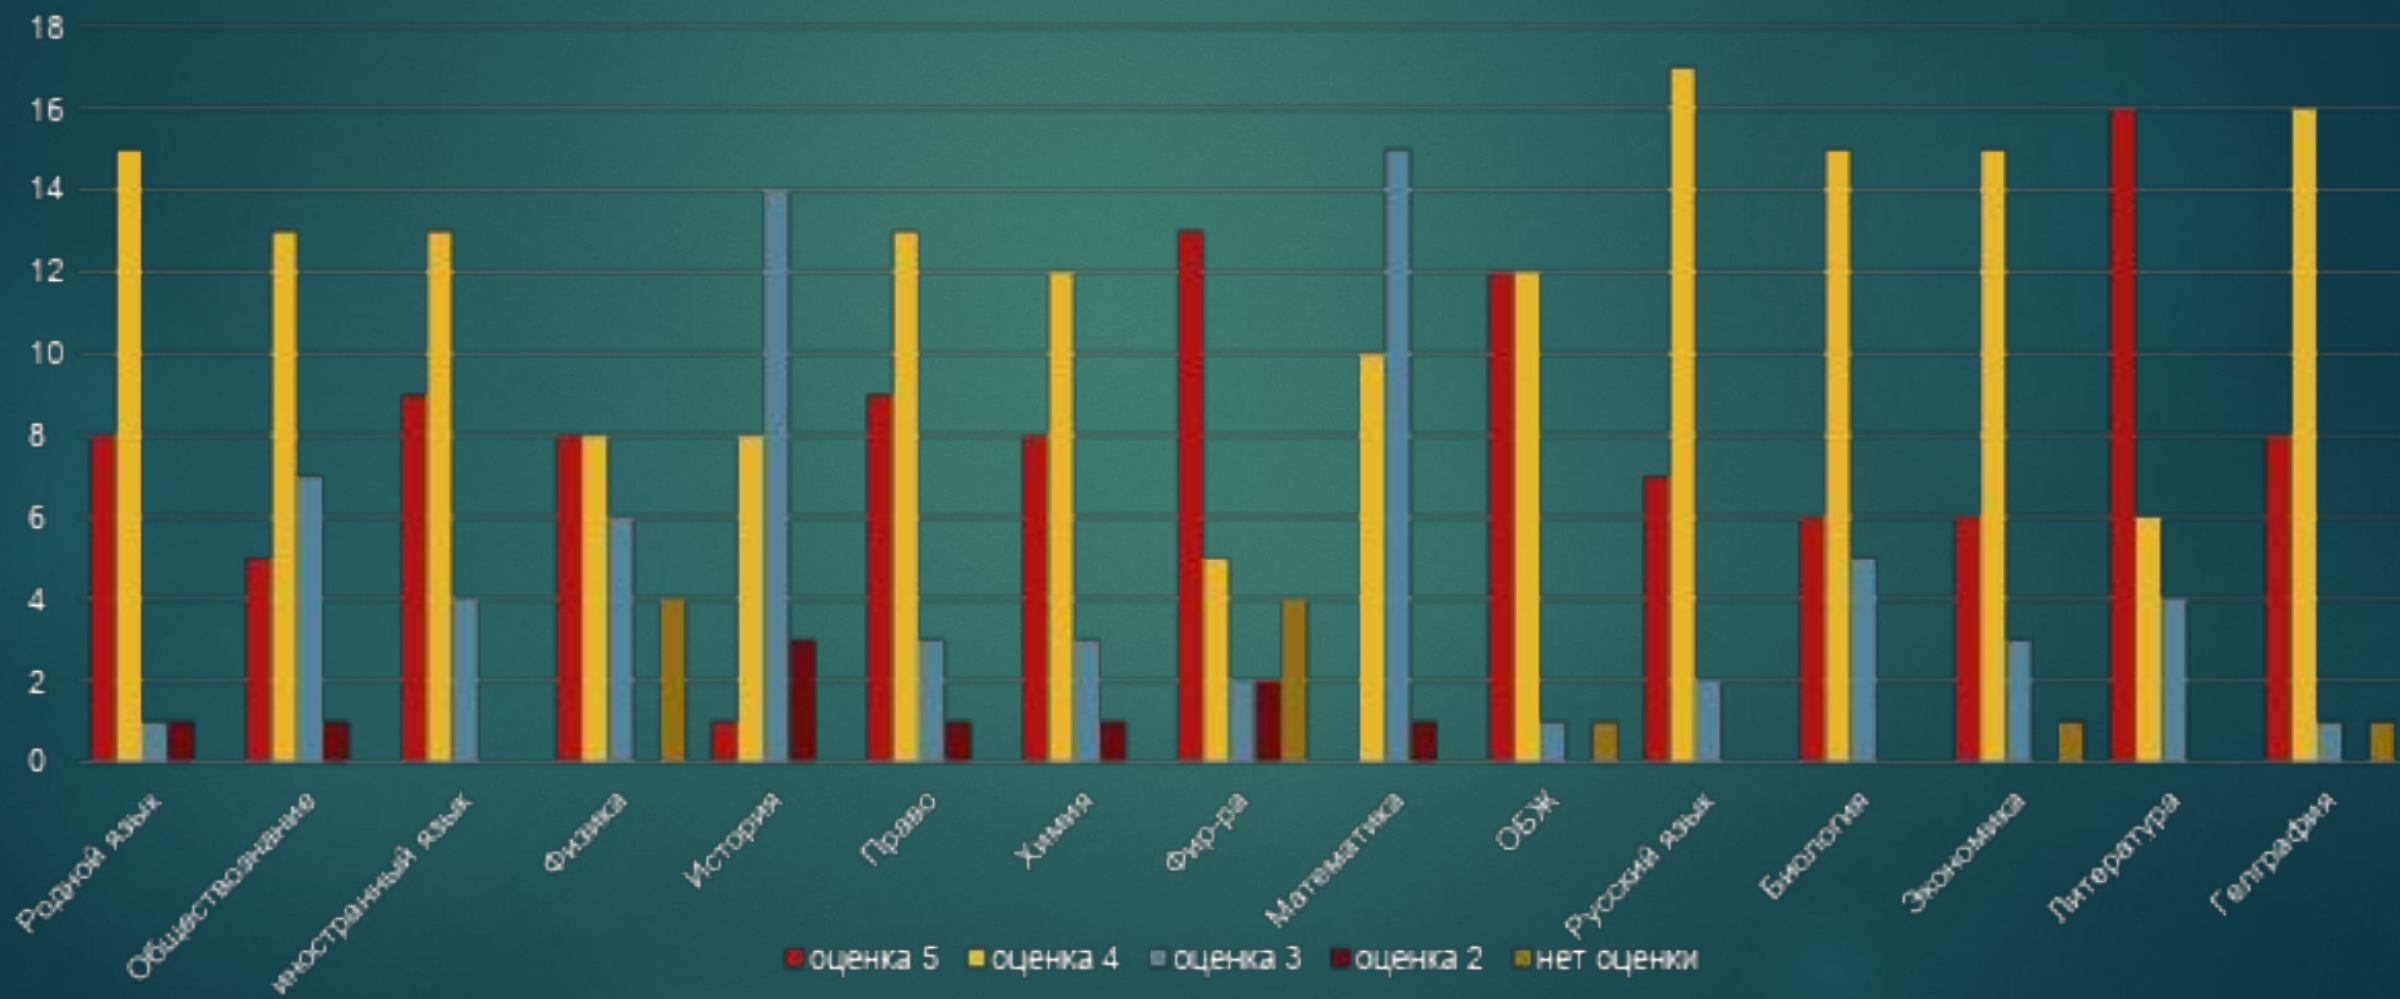

Оценки по предметам