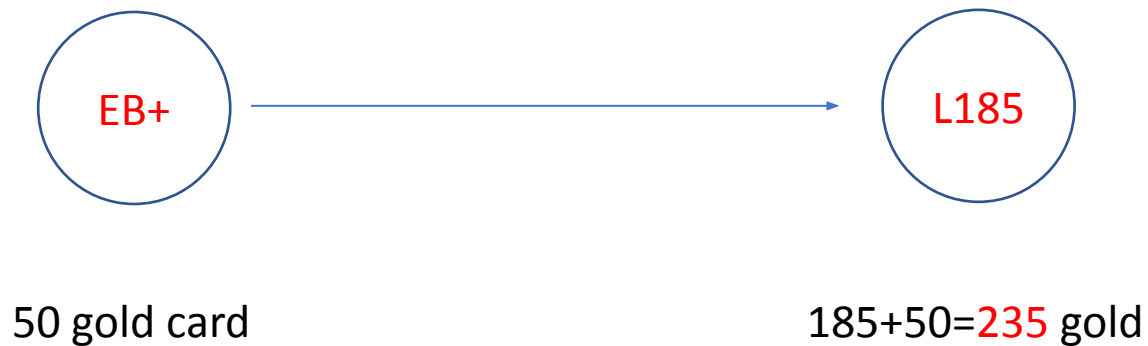

Конвертация gold card в Лицензии

До 30 сентября сделать
выбор:

- 1) Оставить gold карты
- 2) Конвертировать в
Лицензию

Выгода 410 евро

НОВИЧКУ:

235 gold = L185+L35+ 3xL5

Выгода – 230+180 евро=410 евро

Оставить gold card

Конвертация Shop Connect в L Business Plus

15 gold card

В L 185 добавится 15 gold = 200
15 евро за каждого gold ежемесячно
+

НОВИЧКУ:

200 gold = L185+ 3xL5

Выгода – 180 евро

Доход дополнительный 1700 евро

за 35 премиум лицензий

15 gold card

В L 185 добавится 15 gold = 200 gold

НОВИЧКУ:

200 gold = L185+ 3xL5

Выгода – **180 евро**

35 премиальных лицензий

35+35 = **70 премиальных лицензий**

ДОХОД 70 x 50 евро = **3500 евро**