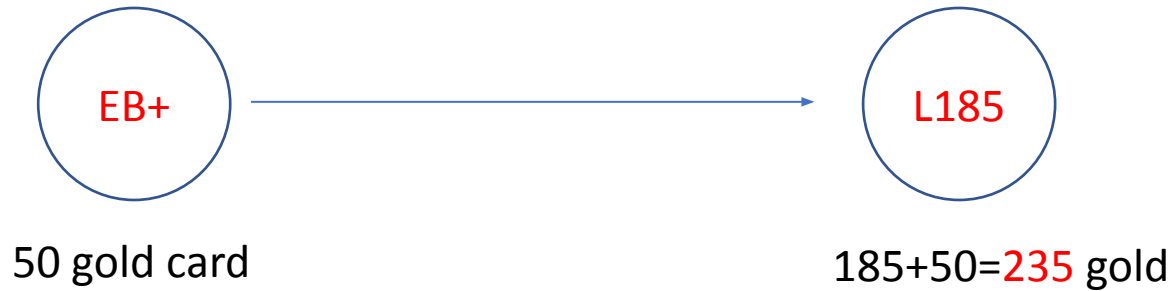

Конвертация gold card в Лицензии

До 30 сентября сделать
выбор:

- 1) Оставить gold карты
- 2) Конвертировать в
Лицензию

Выгода 410 евро

НОВИЧКУ:

235 gold = L185+L35+ 3xL5

Выгода – 230+180 евро=410 евро

Оставить gold card

Конвертация Shop Connect в L Business Plus

15 gold card

В L 185 добавится 15 gold = 200
15 евро за каждого gold ежемесячно
+

НОВИЧКУ:

200 gold = L185+ 3xL5

Выгода – 180 евро

Доход дополнительный 1700 евро

за 35 премиум лицензий

15 gold card

В L 185 добавится 15 gold = 200 gold

НОВИЧКУ:

200 gold = L185+ 3xL5

Выгода – 180 евро

35 премиальных лицензий

35+35 = 70 премиальных лицензий

ДОХОД 70 x 50 евро = 3500 евро