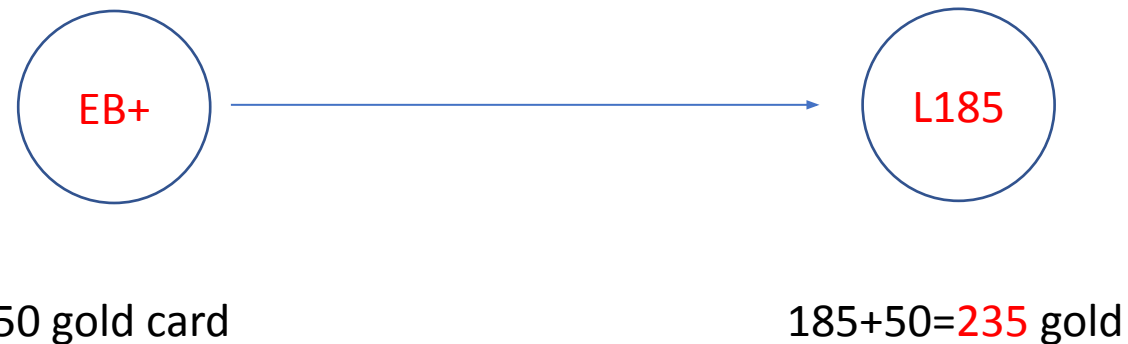

Конвертация gold card в Лицензии

До 30 сентября сделать
выбор:

- 1) Оставить gold карты
- 2) Конвертировать в
Лицензию

Выгода 410 евро

НОВИЧКУ:

235 gold = L185+L35+ 3xL5

Выгода – 230+180 евро=410 евро

Оставить gold card

Конвертация Shop Connect в L Business Plus

15 gold card

В L 185 добавится 15 gold = 200
15 евро за каждого gold ежемесячно
+

НОВИЧКУ:

200 gold = L185+ 3xL5

Выгода – 180 евро

Доход дополнительный 1700 евро

за 35 премиум лицензий

15 gold card

В L 185 добавится 15 gold = 200 gold

НОВИЧКУ:

200 gold = L185+ 3xL5

Выгода – 180 евро

35 премиальных лицензий

35+35 = 70 премиальных лицензий

ДОХОД 70 x 50 евро = 3500 евро