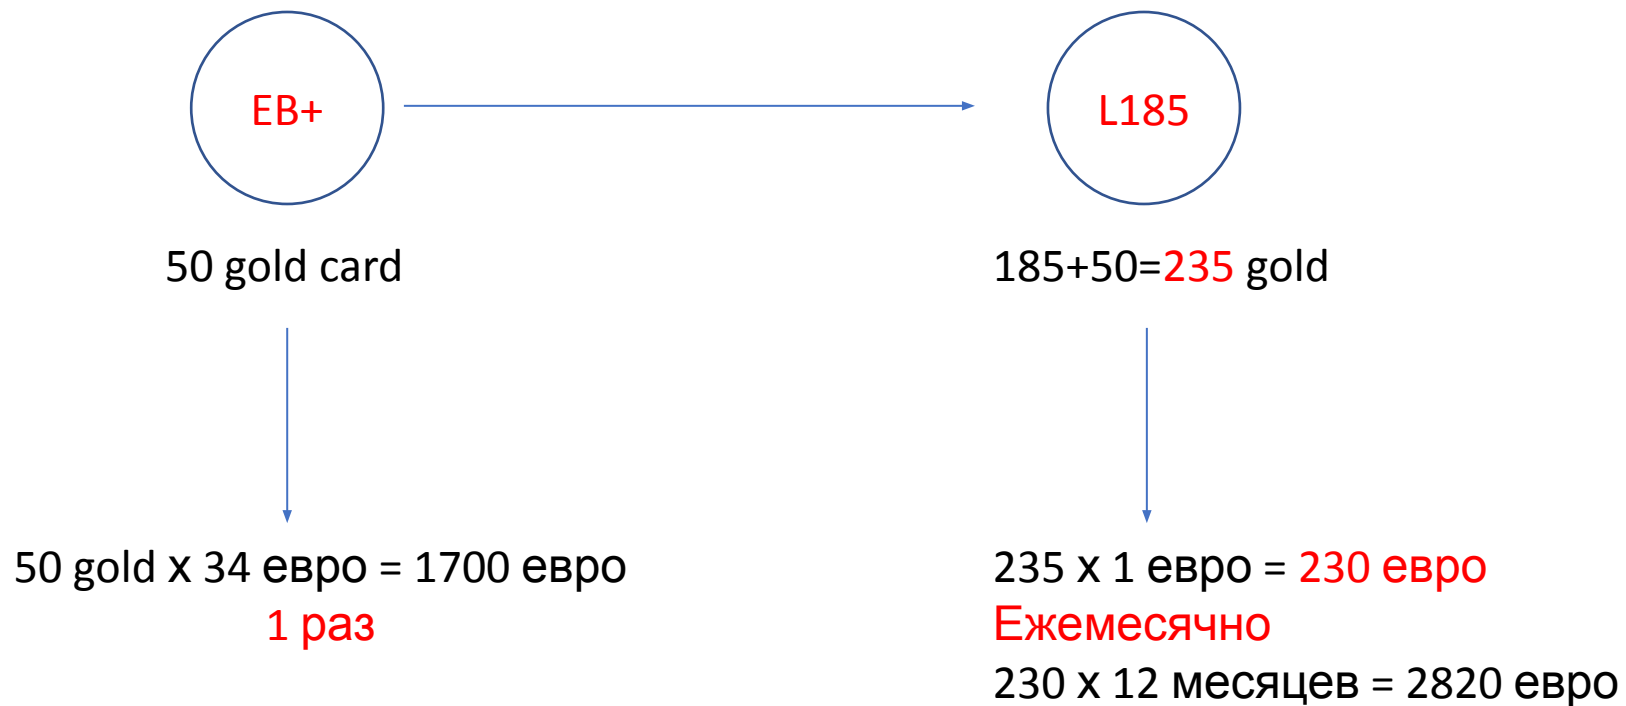

Конвертация gold card в Лицензии

До 30 сентября сделать
выбор:

- 1) Оставить gold карты
- 2) Конвертировать в
Лицензию

Выгода 410 евро

НОВИЧКУ:

235 gold = L185+L35+ 3xL5

Выгода – 230+180 евро=410 евро

Оставить gold card

Конвертация Shop Connect в L Business Plus

15 gold card

В L 185 добавится 15 gold = 200
15 евро за каждого gold ежемесячно
+

НОВИЧКУ:

200 gold = L185+ 3xL5

Выгода – 180 евро

Доход дополнительный 1700 евро

за 35 премиум лицензий

15 gold card

В L 185 добавится 15 gold = 200 gold

НОВИЧКУ:

200 gold = L185+ 3xL5

Выгода – **180 евро**

35 премиальных лицензий

35+35 = **70 премиальных лицензий**

ДОХОД 70 x 50 евро = **3500 евро**