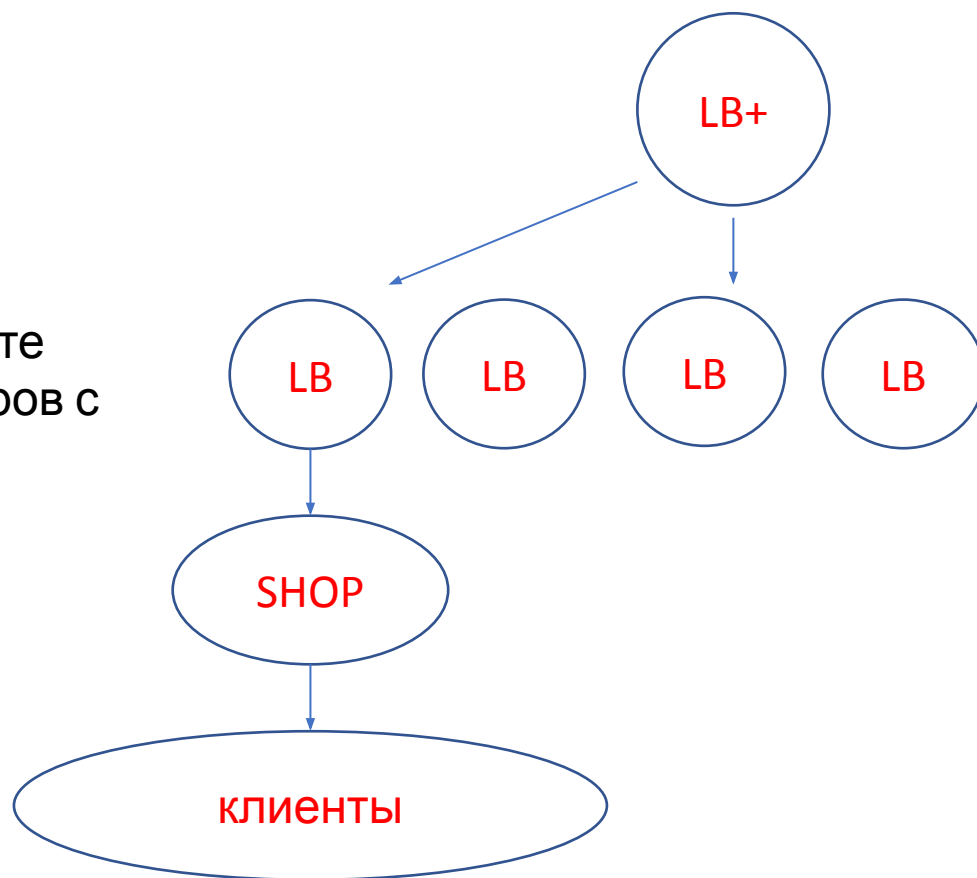

Неограниченный доход от клиентов

Подключите
70 партнеров с
LB

ДОХОД

- 50 евро x 70 партнеров = **3500** евро
- **1-5%** от комиссии бизнеса партнера
- **5%** от кб клиентов бизнеса
- **0.7 евро/месяц** за каждого gold клиента