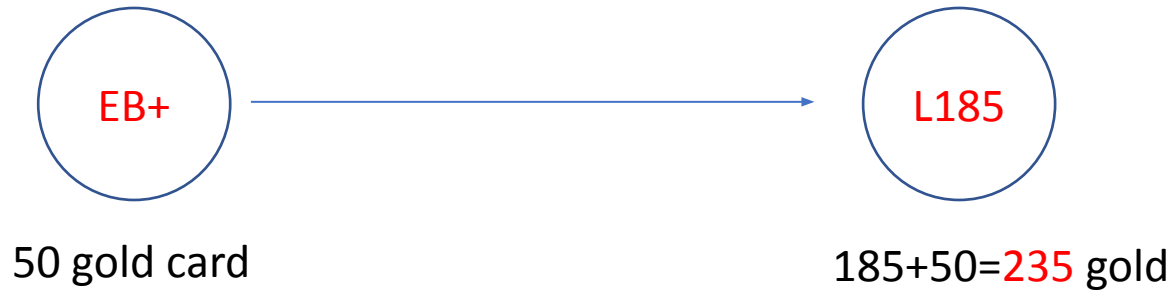

Конвертация gold card в Лицензии

До 30 сентября сделать
выбор:

- 1) Оставить gold карты
- 2) Конвертировать в
Лицензию

Выгода 410 евро

НОВИЧКУ:

235 gold = L185+L35+ 3xL5

Выгода – 230+180 евро=410 евро

Оставить gold card

Конвертация Shop Connect в L Business Plus

15 gold card

В L 185 добавится 15 gold = 200
15 евро за каждого gold ежемесячно
+

НОВИЧКУ:

200 gold = L185+ 3xL5

Выгода – 180 евро

Доход дополнительный 1700 евро

за 35 премиум лицензий

15 gold card

В L 185 добавится 15 gold = 200 gold

НОВИЧКУ:

200 gold = L185+ 3xL5

Выгода – **180 евро**

35 премиальных лицензий

35+35 = **70 премиальных лицензий**

ДОХОД 70 x 50 евро = **3500 евро**