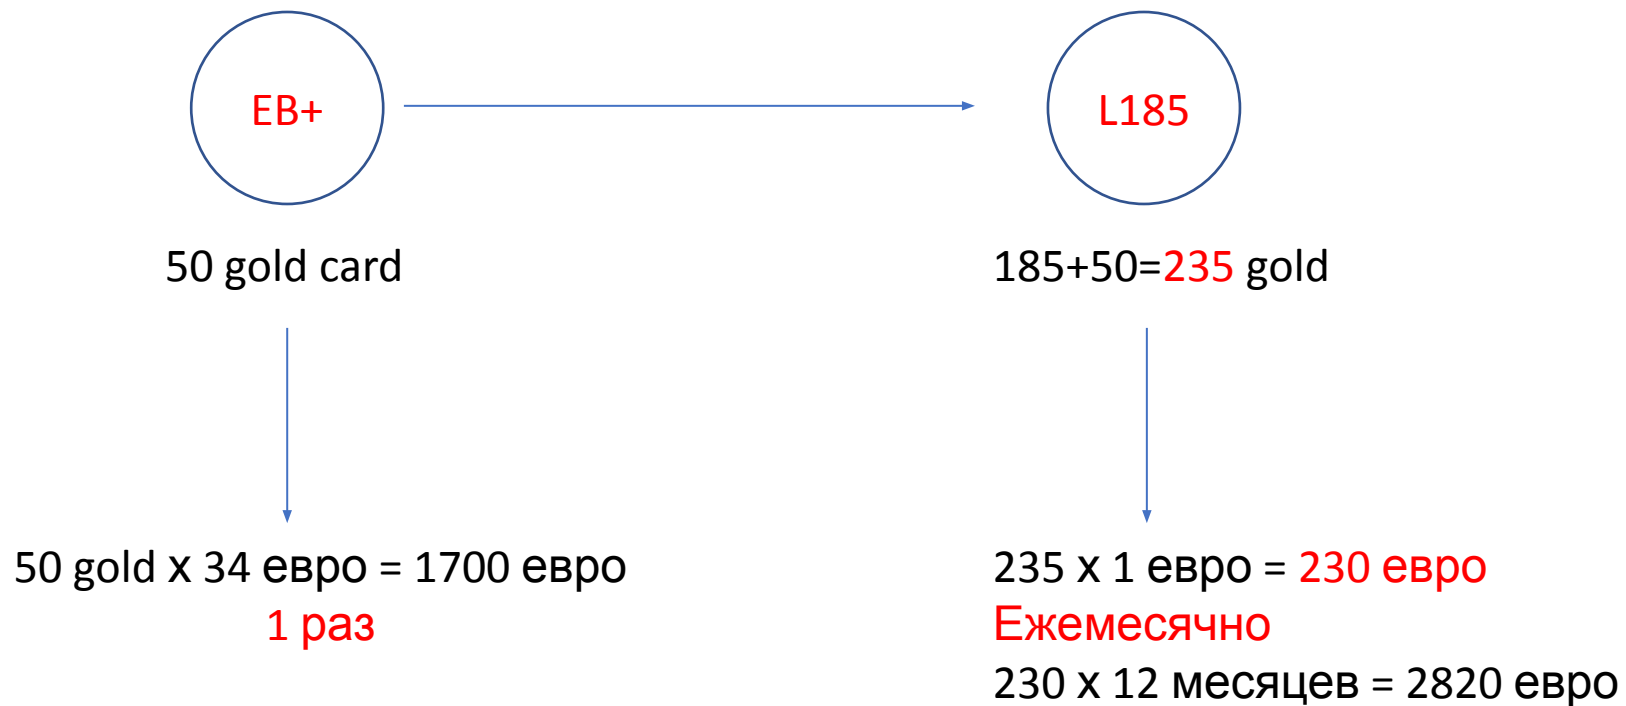

Конвертация gold card в Лицензии

До 30 сентября сделать
выбор:

- 1) Оставить gold карты
- 2) Конвертировать в
Лицензию

Выгода 410 евро

НОВИЧКУ:

235 gold = L185+L35+ 3xL5

Выгода – 230+180 евро=410 евро

Оставить gold card

Конвертация Shop Connect в L Business Plus

15 gold card

В L 185 добавится 15 gold = 200
15 евро за каждого gold ежемесячно
+

НОВИЧКУ:

200 gold = L185+ 3xL5

Выгода – 180 евро

Доход дополнительный 1700 евро

за 35 премиум лицензий

15 gold card

В L 185 добавится 15 gold = 200 gold

НОВИЧКУ:

200 gold = L185+ 3xL5

Выгода – 180 евро

35 премиальных лицензий

35+35 = 70 премиальных лицензий

ДОХОД 70 x 50 евро = 3500 евро