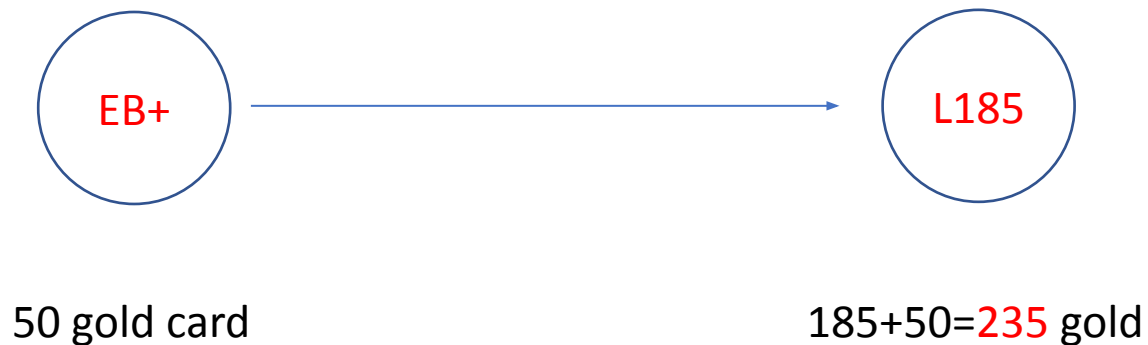

Конвертация gold card в Лицензии

До 30 сентября сделать
выбор:

- 1) Оставить gold карты
- 2) Конвертировать в
Лицензию

Выгода 410 евро

НОВИЧКУ:

235 gold = L185+L35+ 3xL5

Выгода – 230+180 евро=410 евро

Оставить gold card

Конвертация Shop Connect в L Business Plus

15 gold card

В L 185 добавится 15 gold = 200
15 евро за каждого gold ежемесячно
+

НОВИЧКУ:

200 gold = L185+ 3xL5

Выгода – 180 евро

Доход дополнительный 1700 евро

за 35 премиум лицензий

15 gold card

В L 185 добавится 15 gold = 200 gold

НОВИЧКУ:

200 gold = L185+ 3xL5

Выгода – **180 евро**

35 премиальных лицензий

35+35 = **70 премиальных лицензий**

ДОХОД 70 x 50 евро = **3500 евро**