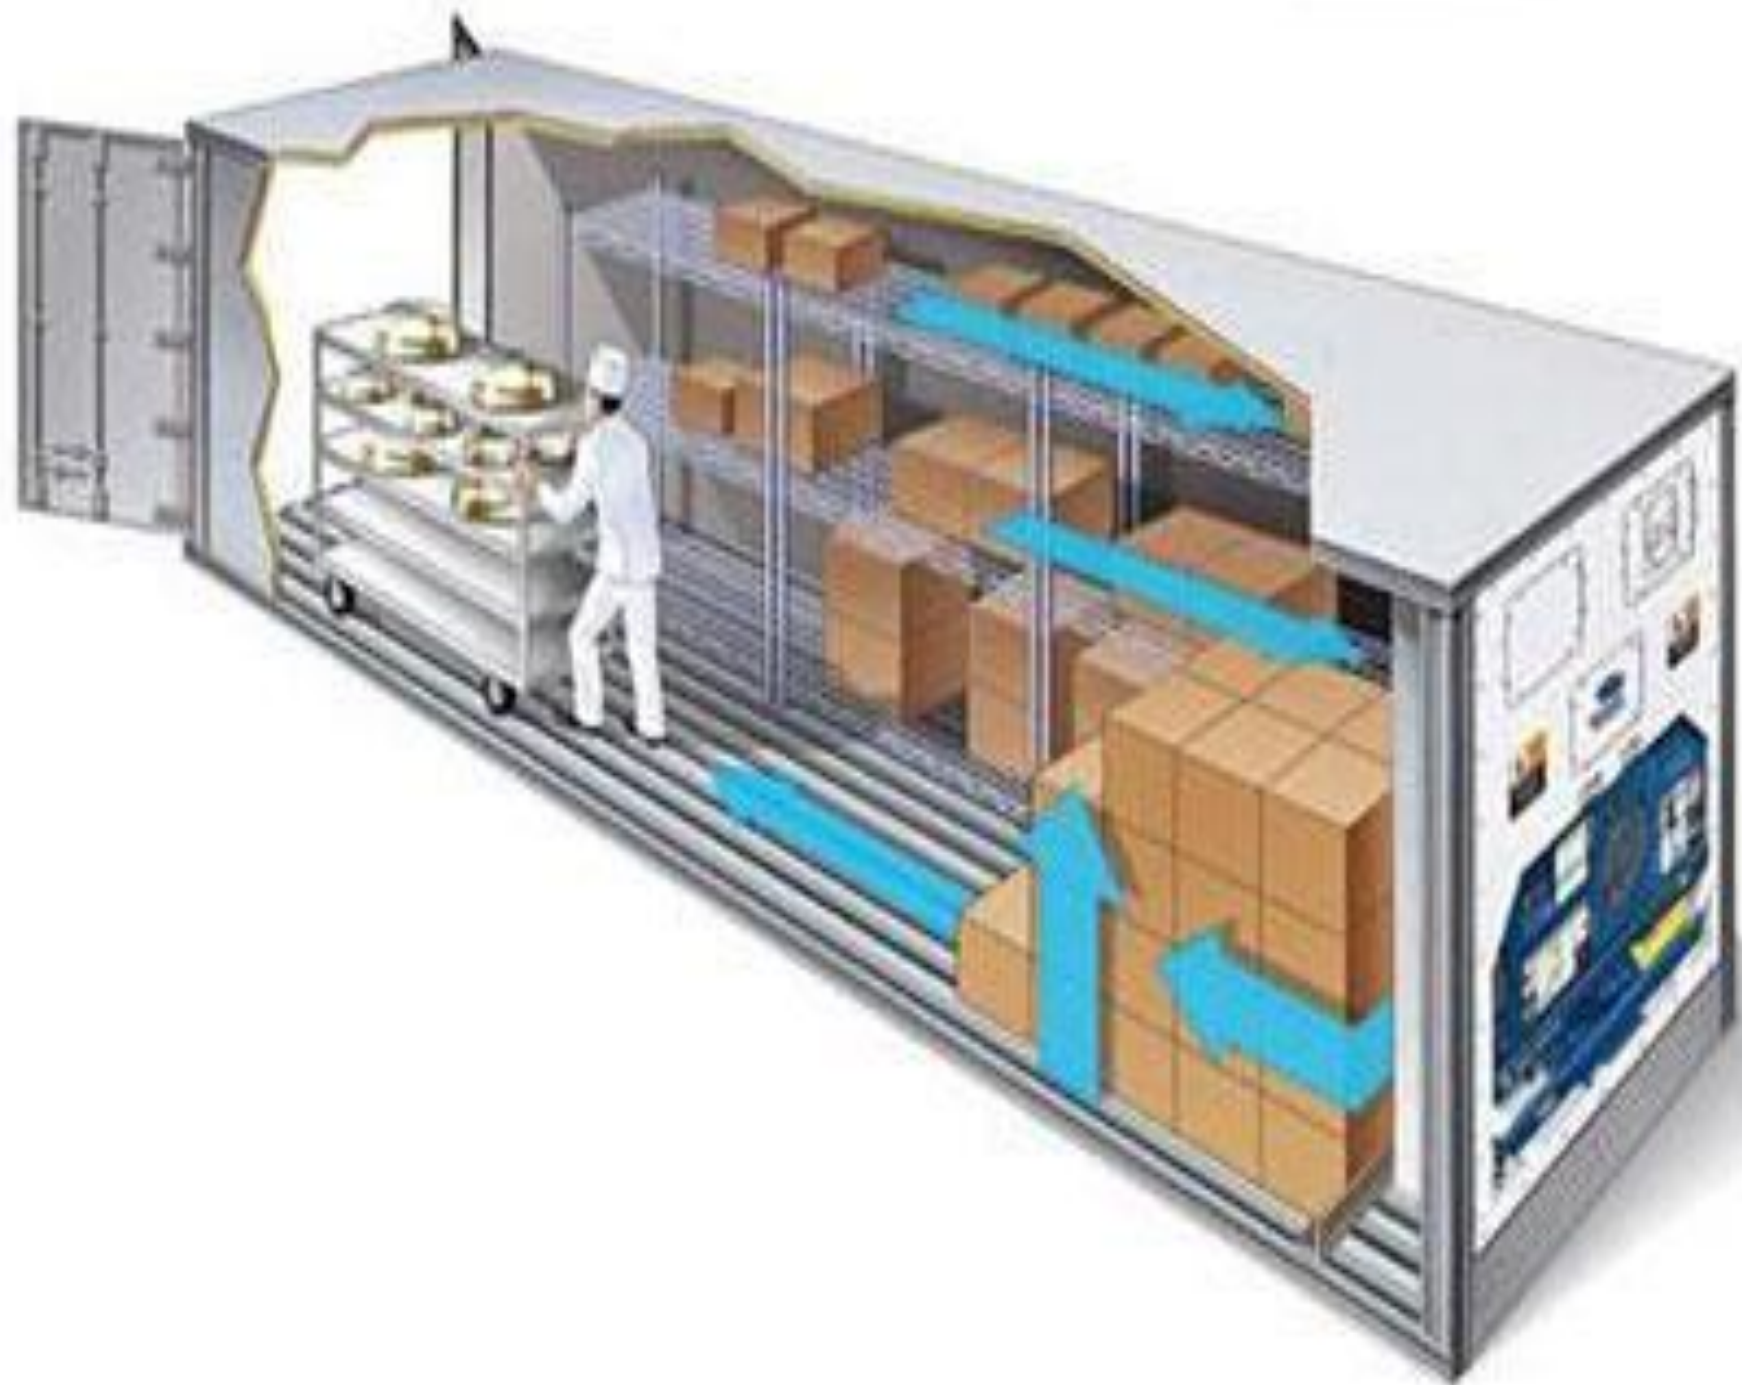

TAPA 22.75T

ОПАСНО  
СЖАТЫЙ ГАЗ

ПРОИЗВОДИТЕЛЬ

ПОСЛЕД  
302

01  
05.06  
17

3877-95-483

20

ДИАМЕТР 1650 ММ  
ДЛИНА 25100 ММ  
МАССА ПОСЛЕД