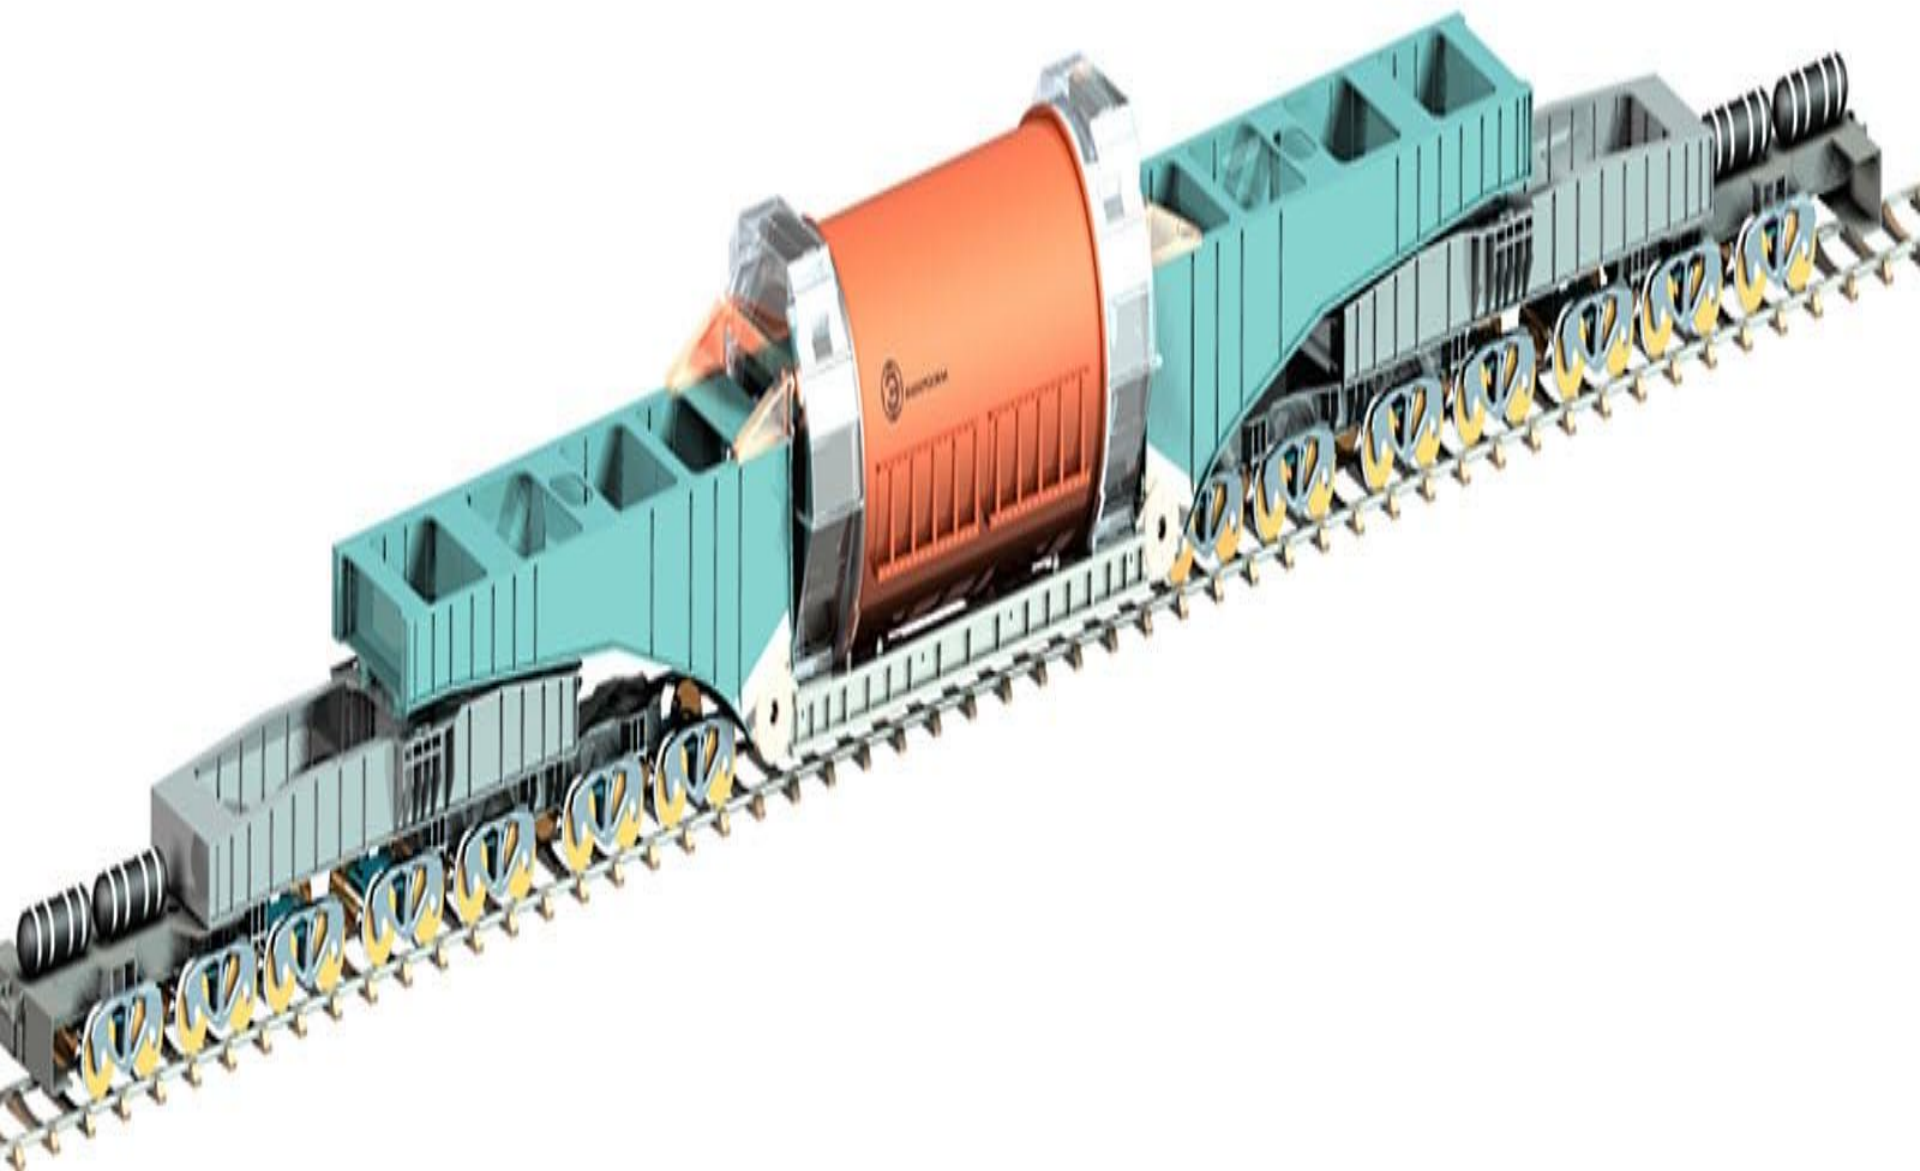

58694274

ВНЕШ. АТМОСФ. 251

FE TRANS

ДОК. ПР. КВ. КР. КС. КТ.
22.05.08 22.05.11 22.05.13 22.05.15 22.05.17

20

ТАРА 40 ДТ

**SODA**  
SODABRAND UNTERNEHMEN

23 RIV  
80 DB  
912 1 893-9