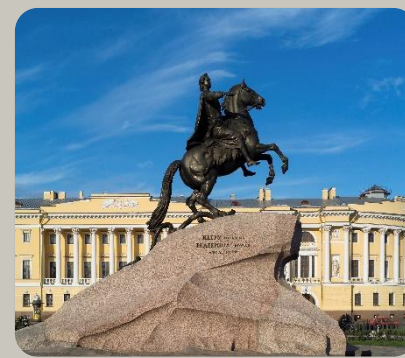

БОНУСНАЯ ИГРА

Зимний дворец

**Ростральные
колонны**

**Медный
всадник**

**Петропавловский
собор**

Запомни картинки.
Потом закрой
глаза. Затем
открой и отгадай,
какая
достопримечатель-
ность пропала.

ОТВЕТ

Убрать предмет

**Красные
колонны**

**Петропавловский
собор**

Зимний дворец

**Исаакиевский
собор**

**Медный
всадник**

Запомни картинки.
Потом закрой
глаза. Затем
открой и отгадай,
какая
достопримечатель-
ность пропала.

ОТВЕТ