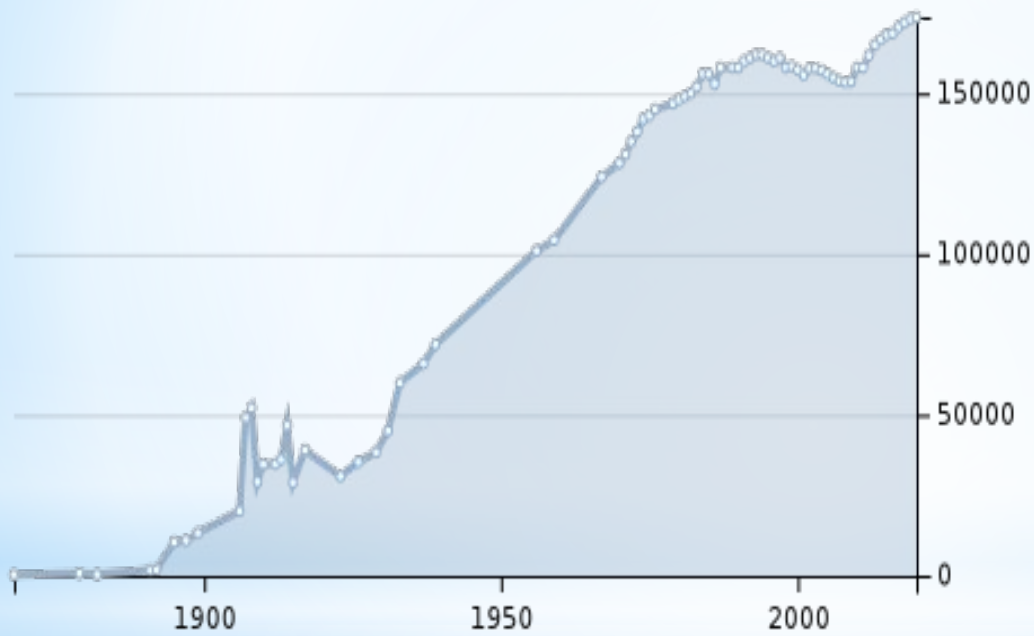

Уссурийск

динамика населения :