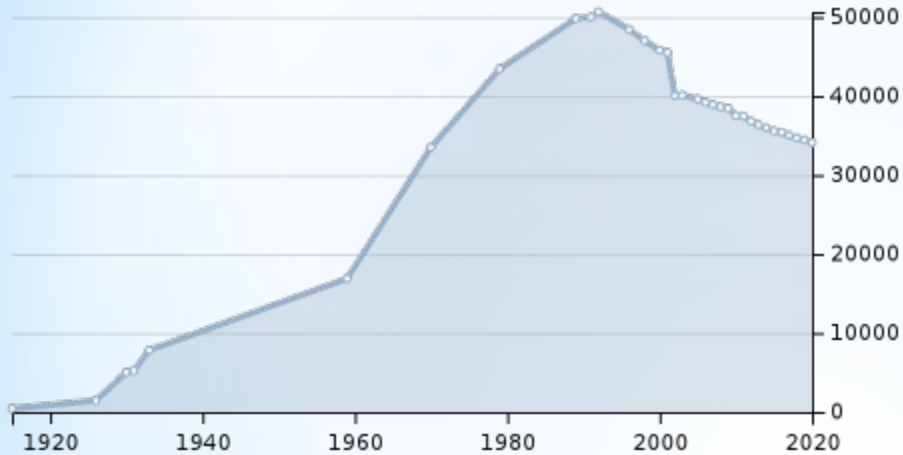

Дальнегорск

динамика населения :

Среднее значение показателей климата:

Показатель	Янв.	Фев.	Март	Апр.	Май	Июнь	Июль	Авг.	Сен.	Окт.	Нояб.	Дек.	Год
Средний максимум, °С	-8,6	-5,6	0	8,1	14,1	18,7	21,8	22,8	18,6	11,4	2	-6	8,2
Средняя температура, °С	-12,8	-10	-3,7	4,4	10,1	14,8	18,2	19,4	15	7,6	-1,8	-10,1	4,3
Средний минимум, °С	-16,6	-14,3	-8,1	0,3	6,1	11,0	14,9	16,1	11,3	4,1	-5,1	-13,8	0,6