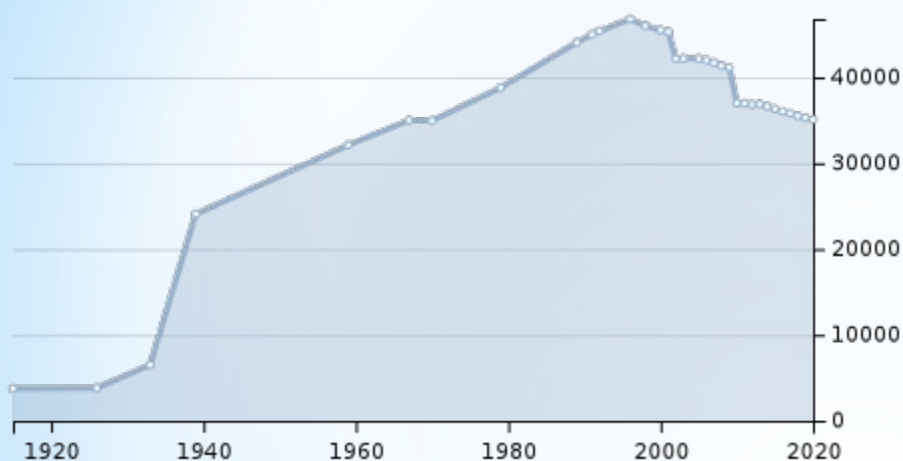

Лесозаводск

динамика населения :

Среднее значение показателей климата:

Показатель	Янв.	Фев.	Март	Апр.	Май	Июнь	Июль	Авг.	Сен.	Окт.	Нояб.	Дек.	Год
Средний максимум, °С	-12,1	-7,2	2,5	14,1	21,0	25,2	27,7	27,2	22,0	13,6	1,6	-8,7	10,6
Средняя температура, °С	-18	-13,5	-4	7,0	14,1	19,3	22,6	21,8	15,3	6,7	-4,4	-14,5	4,4
Средний минимум, °С	-23,9	-19,8	-10,5	-0,1	7,2	13,4	17,5	16,4	8,6	-0,2	-10,4	-20,3	-1,8
Норма осадков, мм	11	8	16	26	49	61	98	116	79	42	22	13	541