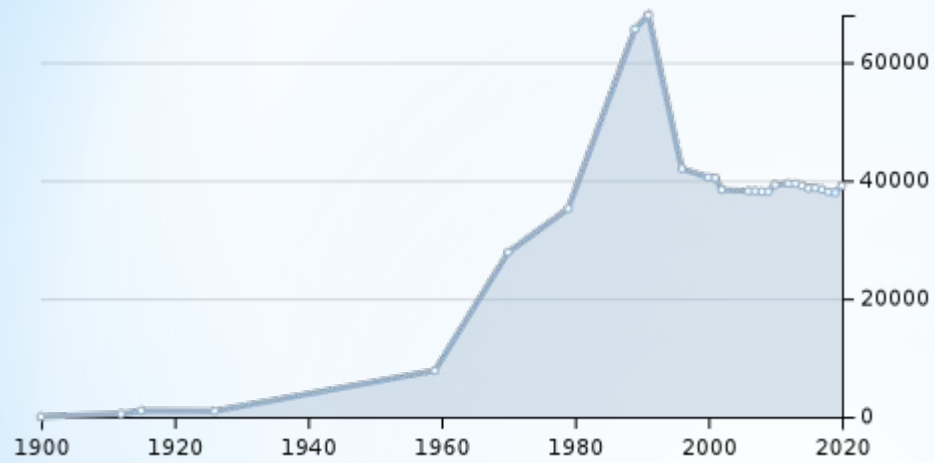

Большой Камень

динамика населения :