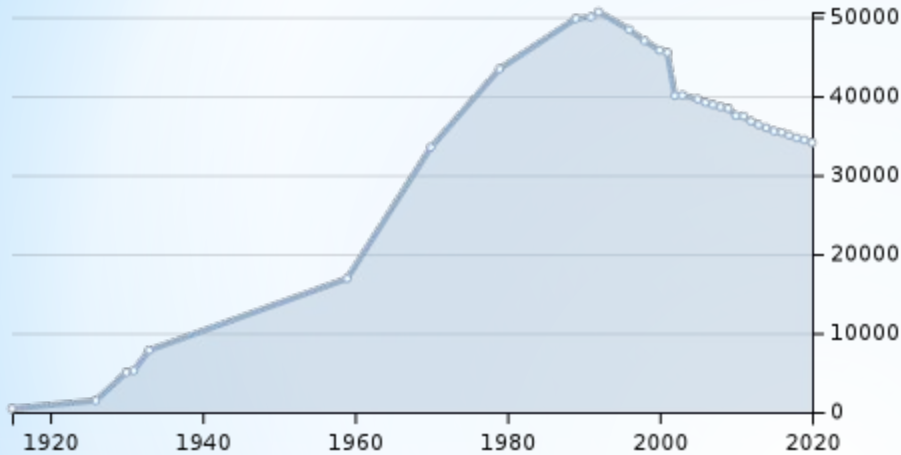

Дальнегорск

динамика населения :

Среднее значение показателей климата:

Показатель	Янв.	Фев.	Март	Апр.	Май	Июнь	Июль	Авг.	Сен.	Окт.	Нояб.	Дек.	Год
Средний максимум, °С	-8,6	-5,6	0	8,1	14,1	18,7	21,8	22,8	18,6	11,4	2	-6	8,2
Средняя температура, °С	-12,8	-10	-3,7	4,4	10,1	14,8	18,2	19,4	15	7,6	-1,8	-10,1	4,3
Средний минимум, °С	-16,6	-14,3	-8,1	0,3	6,1	11,0	14,9	16,1	11,3	4,1	-5,1	-13,8	0,6