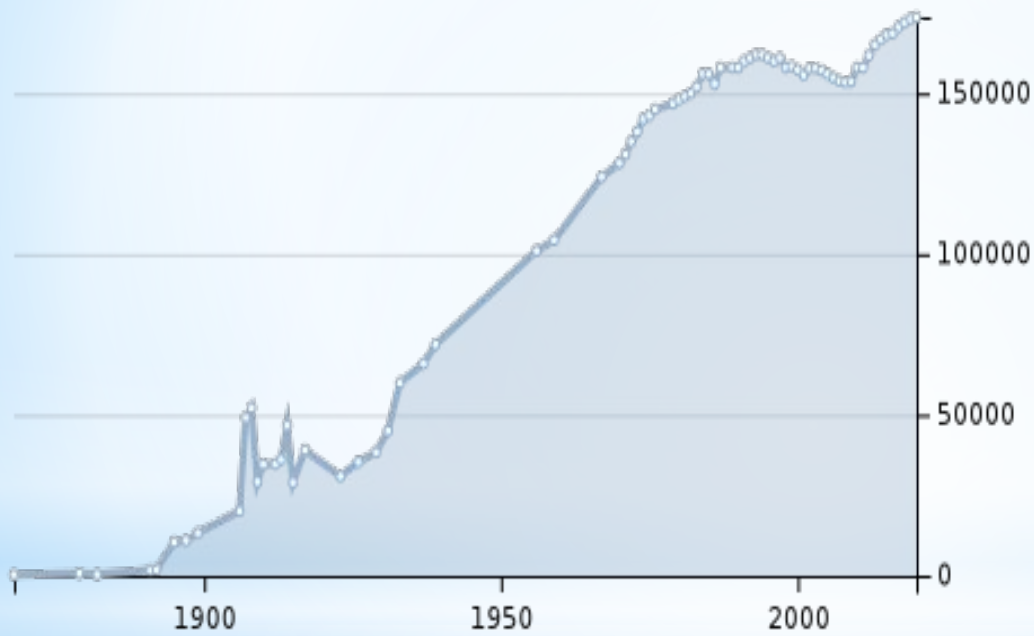

# Владивосток

динамика населения :

Среднее значение показателей климата:

Показатель	Янв.	Фев.	Март	Апр.	Май	Июнь	Июль	Авг.	Сен.	Окт.	Нояб.	Дек.	Год
Абсолютный максимум, °C	5,0	9,9	19,4	24,1	29,5	31,8	33,6	32,6	30,0	23,4	17,5	9,4	33,6
Средний максимум, °C	-8,1	-4,2	2,2	9,9	14,8	17,8	21,1	23,2	19,8	12,9	3,1	-5,1	9,0
Средняя температура, °C	-12,3	-8,4	-1,9	5,1	9,8	13,6	17,6	19,8	16,0	8,9	-0,9	-9,1	4,9
Средний минимум, °C	-15,4	-11,6	-4,9	2,0	6,7	11,1	15,6	17,7	13,1	5,9	-3,8	-11,9	2,0
Абсолютный минимум, °C	-31,4	-28,9	-21,3	-8,1	-0,8	3,7	8,7	10,1	1,3	-9,7	-20	-28,1	-31,4
Норма осадков, мм	14	15	27	48	81	110	164	156	119	59	29	18	840

# Уссурийск

динамика населения :