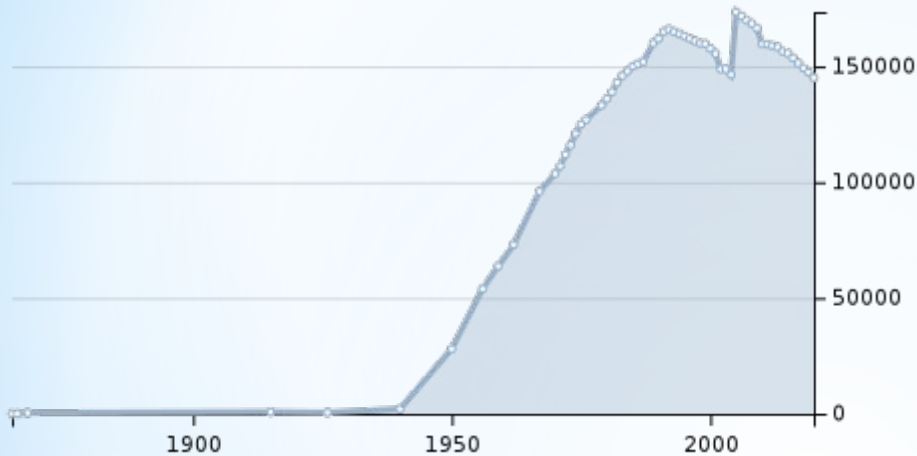

# Владивосток

динамика населения :

Среднее значение показателей климата:

Показатель	Янв.	Фев.	Март	Апр.	Май	Июнь	Июль	Авг.	Сен.	Окт.	Нояб.	Дек.	Год
Абсолютный максимум, °C	5,0	9,9	19,4	24,1	29,5	31,8	33,6	32,6	30,0	23,4	17,5	9,4	33,6
Средний максимум, °C	-8,1	-4,2	2,2	9,9	14,8	17,8	21,1	23,2	19,8	12,9	3,1	-5,1	9,0
Средняя температура, °C	-12,3	-8,4	-1,9	5,1	9,8	13,6	17,6	19,8	16,0	8,9	-0,9	-9,1	4,9
Средний минимум, °C	-15,4	-11,6	-4,9	2,0	6,7	11,1	15,6	17,7	13,1	5,9	-3,8	-11,9	2,0
Абсолютный минимум, °C	-31,4	-28,9	-21,3	-8,1	-0,8	3,7	8,7	10,1	1,3	-9,7	-20	-28,1	-31,4
Норма осадков, мм	14	15	27	48	81	110	164	156	119	59	29	18	840

# Уссурийск

динамика населения :