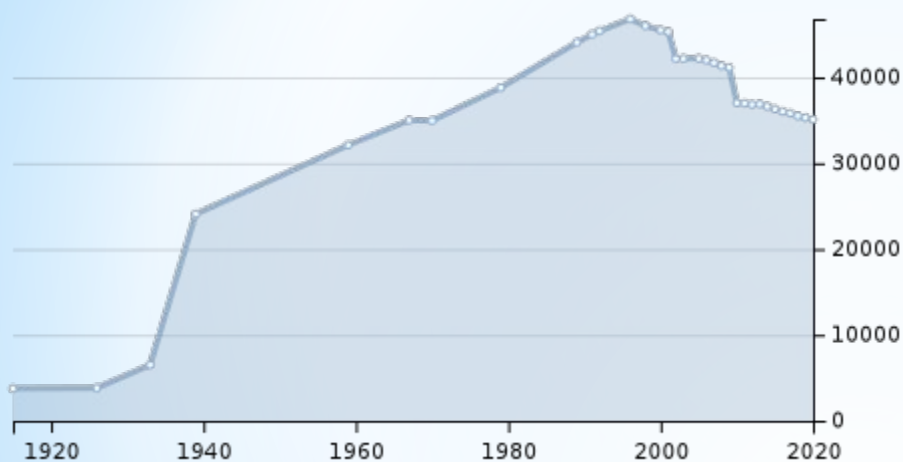

Лесозаводск

динамика населения :

Среднее значение показателей климата:

Показатель	Янв.	Фев.	Март	Апр.	Май	Июнь	Июль	Авг.	Сен.	Окт.	Нояб.	Дек.	Год
Средний максимум, °С	-12,1	-7,2	2,5	14,1	21,0	25,2	27,7	27,2	22,0	13,6	1,6	-8,7	10,6
Средняя температура, °С	-18	-13,5	-4	7,0	14,1	19,3	22,6	21,8	15,3	6,7	-4,4	-14,5	4,4
Средний минимум, °С	-23,9	-19,8	-10,5	-0,1	7,2	13,4	17,5	16,4	8,6	-0,2	-10,4	-20,3	-1,8
Норма осадков, мм	11	8	16	26	49	61	98	116	79	42	22	13	541