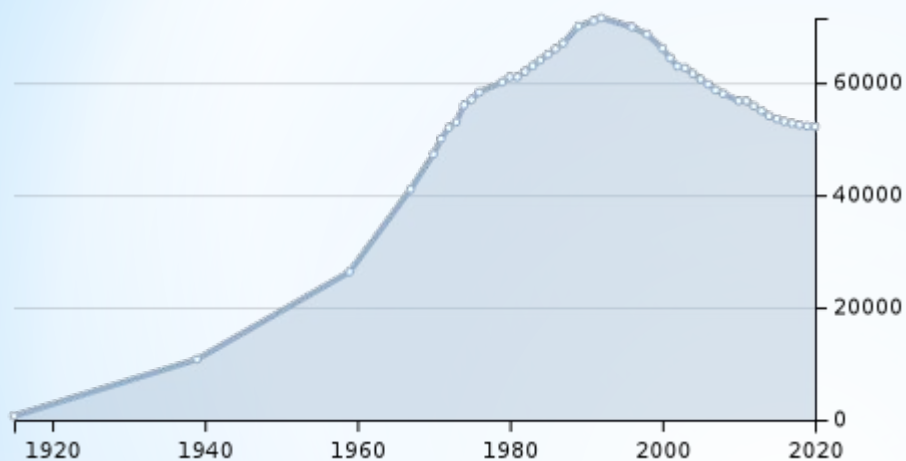

Арсеньев

динамика населения :

Среднее значение показателей климата:

Показатель	Янв.	Фев.	Март	Апр.	Май	Июнь	Июль	Авг.	Сен.	Окт.	Нояб.	Дек.	Год
Средняя температура, °С	-18,9	-13,6	-4,2	6,2	12,7	17,4	21,0	20,8	14,1	6,1	-5	-15,5	3,4
Норма осадков, мм	14	15	27	40	65	79	117	113	94	58	33	21	676