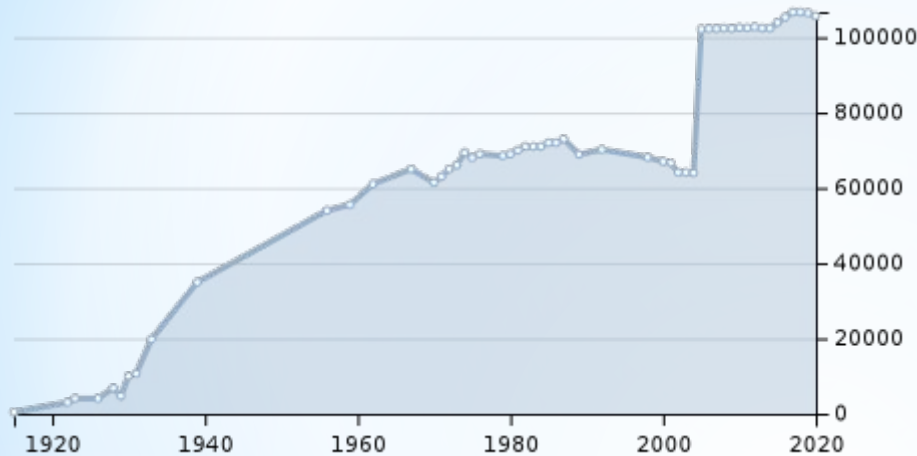

Артём

динамика населения :

Среднее значение показателей климата:

Показатель	Янв.	Фев.	Март	Апр.	Май	Июнь	Июль	Авг.	Сен.	Окт.	Нояб.	Дек.	Год
Абсолютный максимум, °С	5,3	11,6	16,1	27,6	29,2	32,1	34,4	36,6	31,0	26,2	18,7	8,7	36,6
Средний максимум, °С	-8,8	-4,9	2,0	11,3	17,6	22,3	25,1	25,5	20,4	12,8	2,6	-5,7	10,1
Средняя температура, °С	-13,6	-9,8	-2,3	6,4	12,4	17,1	20,3	20,9	15,7	8,0	-1,7	-10,3	5,3
Средний минимум, °С	-17,8	-14,6	-6,9	1,2	7,3	12,2	15,9	16,7	11,2	3,8	-5,2	-14,1	0,9
Абсолютный минимум, °С	-31,1	-29,1	-23,7	-10,4	-0,9	4,9	8,2	10,5	1,5	-8,1	-21,9	-26,9	-31,1
Норма осадков, мм	13	7	14	26	59	75	124	119	82	38	21	11	588