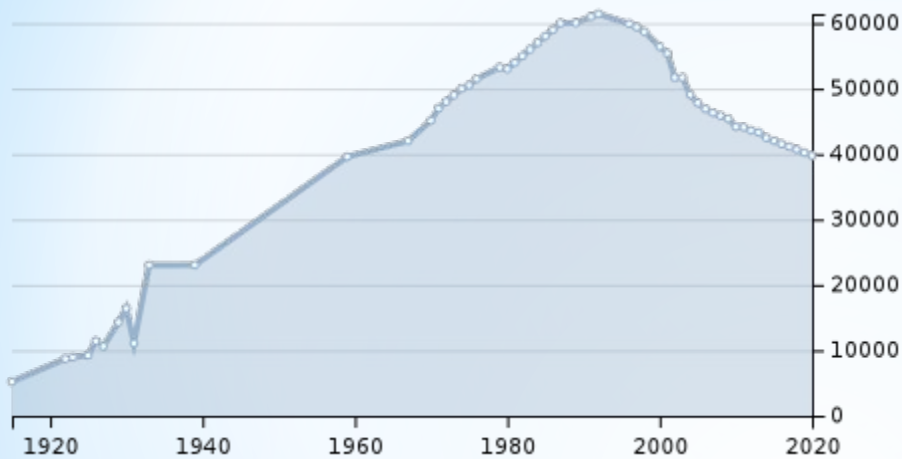

Спасск-Дальний

динамика населения :

Среднее значение показателей климата:

Показатель	Янв.	Фев.	Март	Апр.	Май	Июнь	Июль	Авг.	Сен.	Окт.	Нояб.	Дек.	Год
Средняя температура, °С	-18,3	-13,6	-4,3	6,4	13,2	18,0	21,2	21,1	14,9	6,6	-4,5	-14,7	3,8
Норма осадков, мм	17	17	26	41	64	75	131	90	83	61	33	21	659