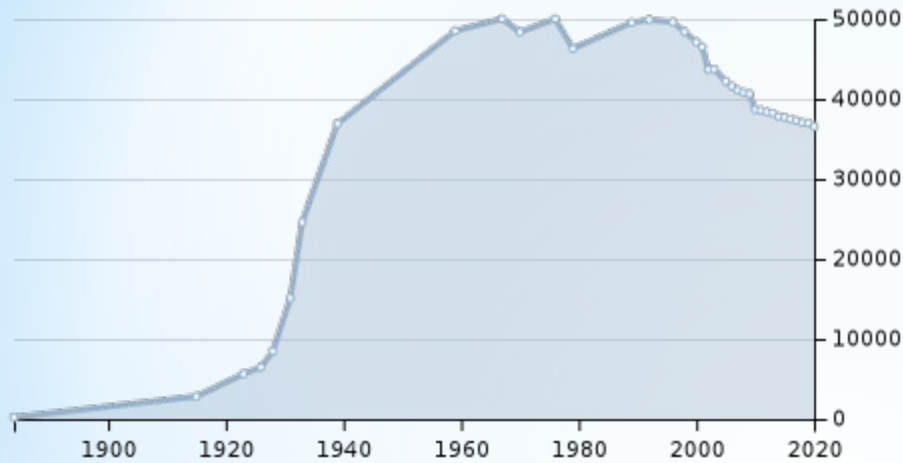

Партизанск

динамика населения :

Среднее значение показателей климата:

Показатель	Янв.	Фев.	Март	Апр.	Май	Июнь	Июль	Авг.	Сен.	Окт.	Нояб.	Дек.	Год
Абсолютный максимум, °С	4,6	9,2	18,8	27,2	29,6	33,5	32,3	32,7	30,4	25,0	17,7	6,1	33,5
Средний максимум, °С	-7,2	-3,2	2,9	11,8	18,0	22,5	24,4	25,9	21,4	14,6	3,8	-5,8	10,8
Средний минимум, °С	-16	-12,5	-6,5	0,7	6,8	11,9	16,4	17,4	10,9	3,6	-4,9	-13,7	1,2
Абсолютный минимум, °С	-25	-24,8	-19,5	-9,3	0,4	4,7	10,5	7,1	-0,8	-6	-16,4	-24,3	-25