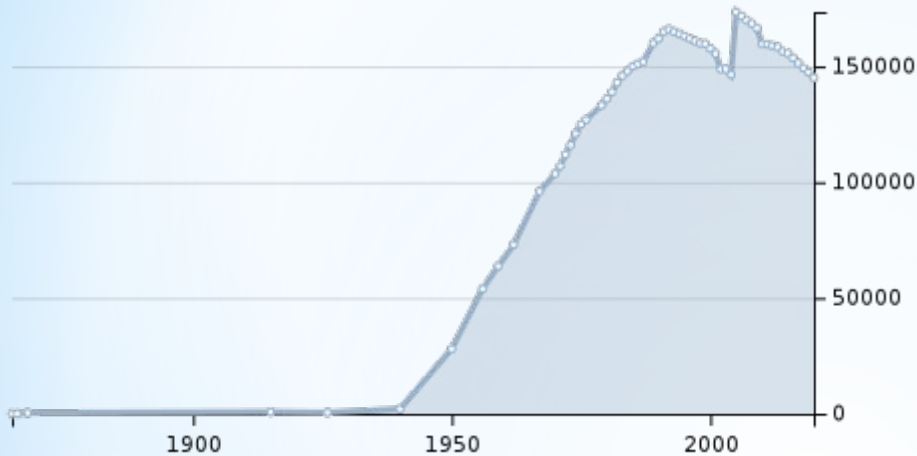

Находка

динамика населения :

Среднее значение показателей климата:

Показатель	Янв.	Фев.	Март	Апр.	Май	Июнь	Июль	Авг.	Сен.	Окт.	Нояб.	Дек.	Год
Абсолютный максимум, °C	9	7	16	30	29	30	37	34	27	23	22	10	37
Средний максимум, °C	-6,2	-3	2,7	9,4	14,5	18,8	22,2	23,6	20,0	13,5	4,8	-2,8	9,9
Средняя температура, °C	-9,3	-5,9	-0,1	6,1	11,0	15,3	19,0	20,6	17,0	10,5	1,8	-6	6,8
Средний минимум, °C	-12,2	-8,8	-3	2,8	7,8	12,3	16,2	17,9	14,2	7,7	-0,8	-8,7	3,9
Абсолютный минимум, °C	-27	-22	-15	-7	1	3	6	11	2	-7	-18	-22	-27
Норма осадков, мм	38	32	37	44	71	102	141	141	105	58	51	40	860
Температура воды, °C	-1,5	-1,5	-0,1	3,2	7,7	12,4	17,1	19,6	17,0	10,4	4,5	0,5	7,4