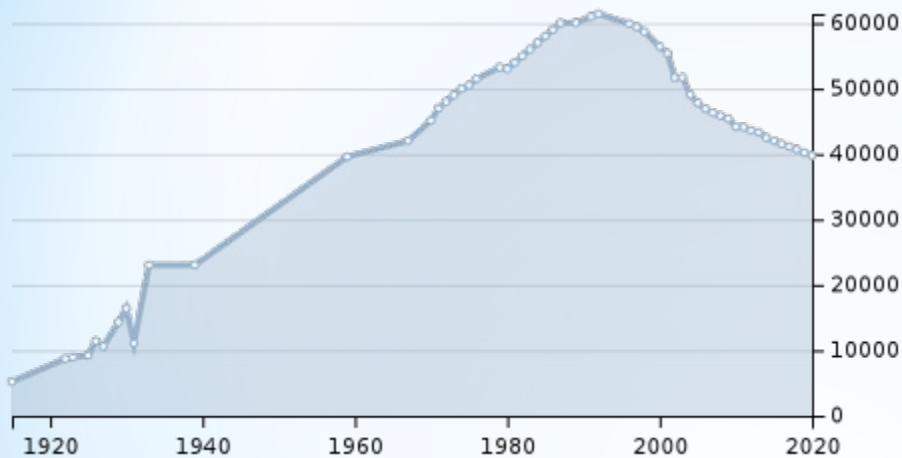

Спасск-Дальний

динамика населения :

Среднее значение показателей климата:

Показатель	Янв.	Фев.	Март	Апр.	Май	Июнь	Июль	Авг.	Сен.	Окт.	Нояб.	Дек.	Год
Средняя температура, °С	-18,3	-13,6	-4,3	6,4	13,2	18,0	21,2	21,1	14,9	6,6	-4,5	-14,7	3,8
Норма осадков, мм	17	17	26	41	64	75	131	90	83	61	33	21	659