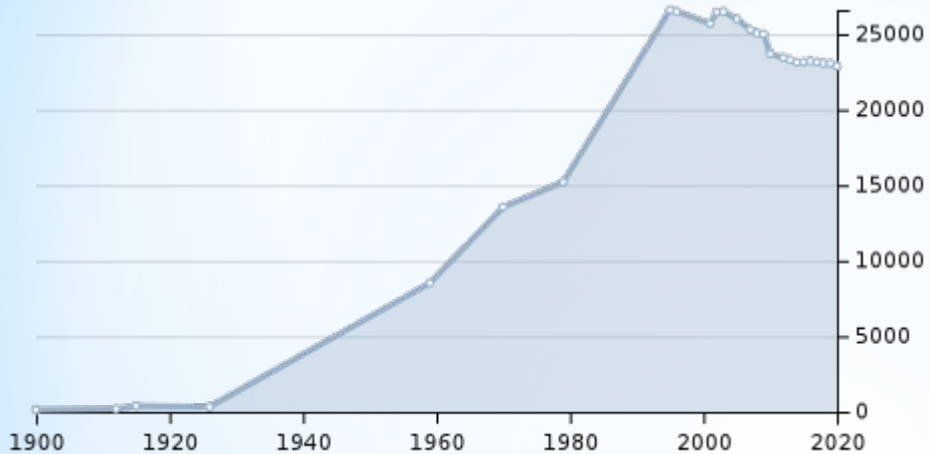

Фокино

динамика населения :

Среднее значение показателей климата:

- Среднегодовая температура воздуха — 7°C
- Средняя скорость ветра — $6,1\text{ м/с}$
- Среднегодовое количество осадков — 849 мм .