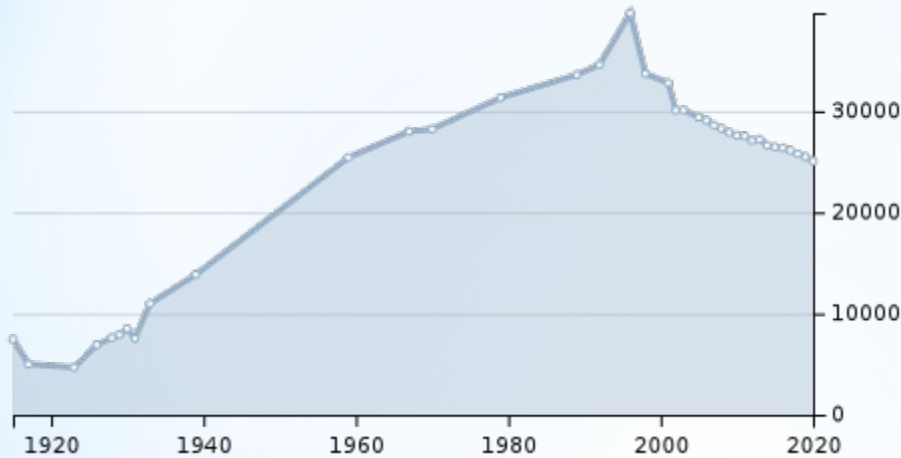

Дальнереченск

динамика населения :

Среднее значение показателей климата:

Показатель	Янв.	Фев.	Март	Апр.	Май	Июнь	Июль	Авг.	Сен.	Окт.	Нояб.	Дек.	Год
Абсолютный максимум, °C	2,7	5,8	17,6	26,6	32,9	34,9	34,6	36,8	29,7	26,5	16,4	8,8	36,8
Средняя температура, °C	-18,8	-14,1	-5,1	5,9	12,9	18,0	21,1	20,6	14,1	5,8	-5,7	-15,8	3,2
Абсолютный минимум, °C	-42	-36,8	-31,8	-15,1	-3,7	2,1	5,3	4,4	-5	-16,2	-30,9	-38,2	-42
Норма осадков, мм	12	11	25	40	66	77	117	120	71	52	27	19	637