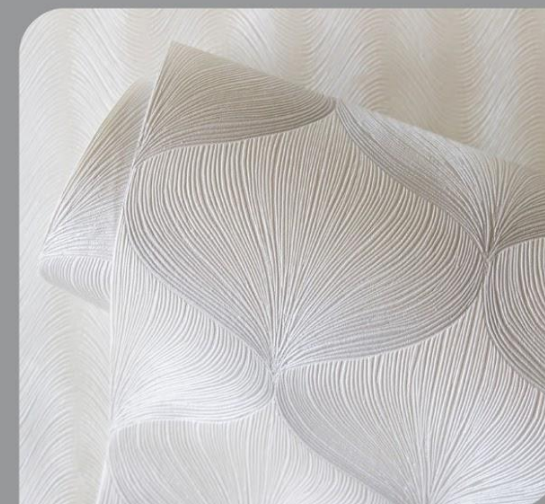

Индиго

70362

Горячее тиснение,
флизелиновая основа,
1,06м x 10,05м