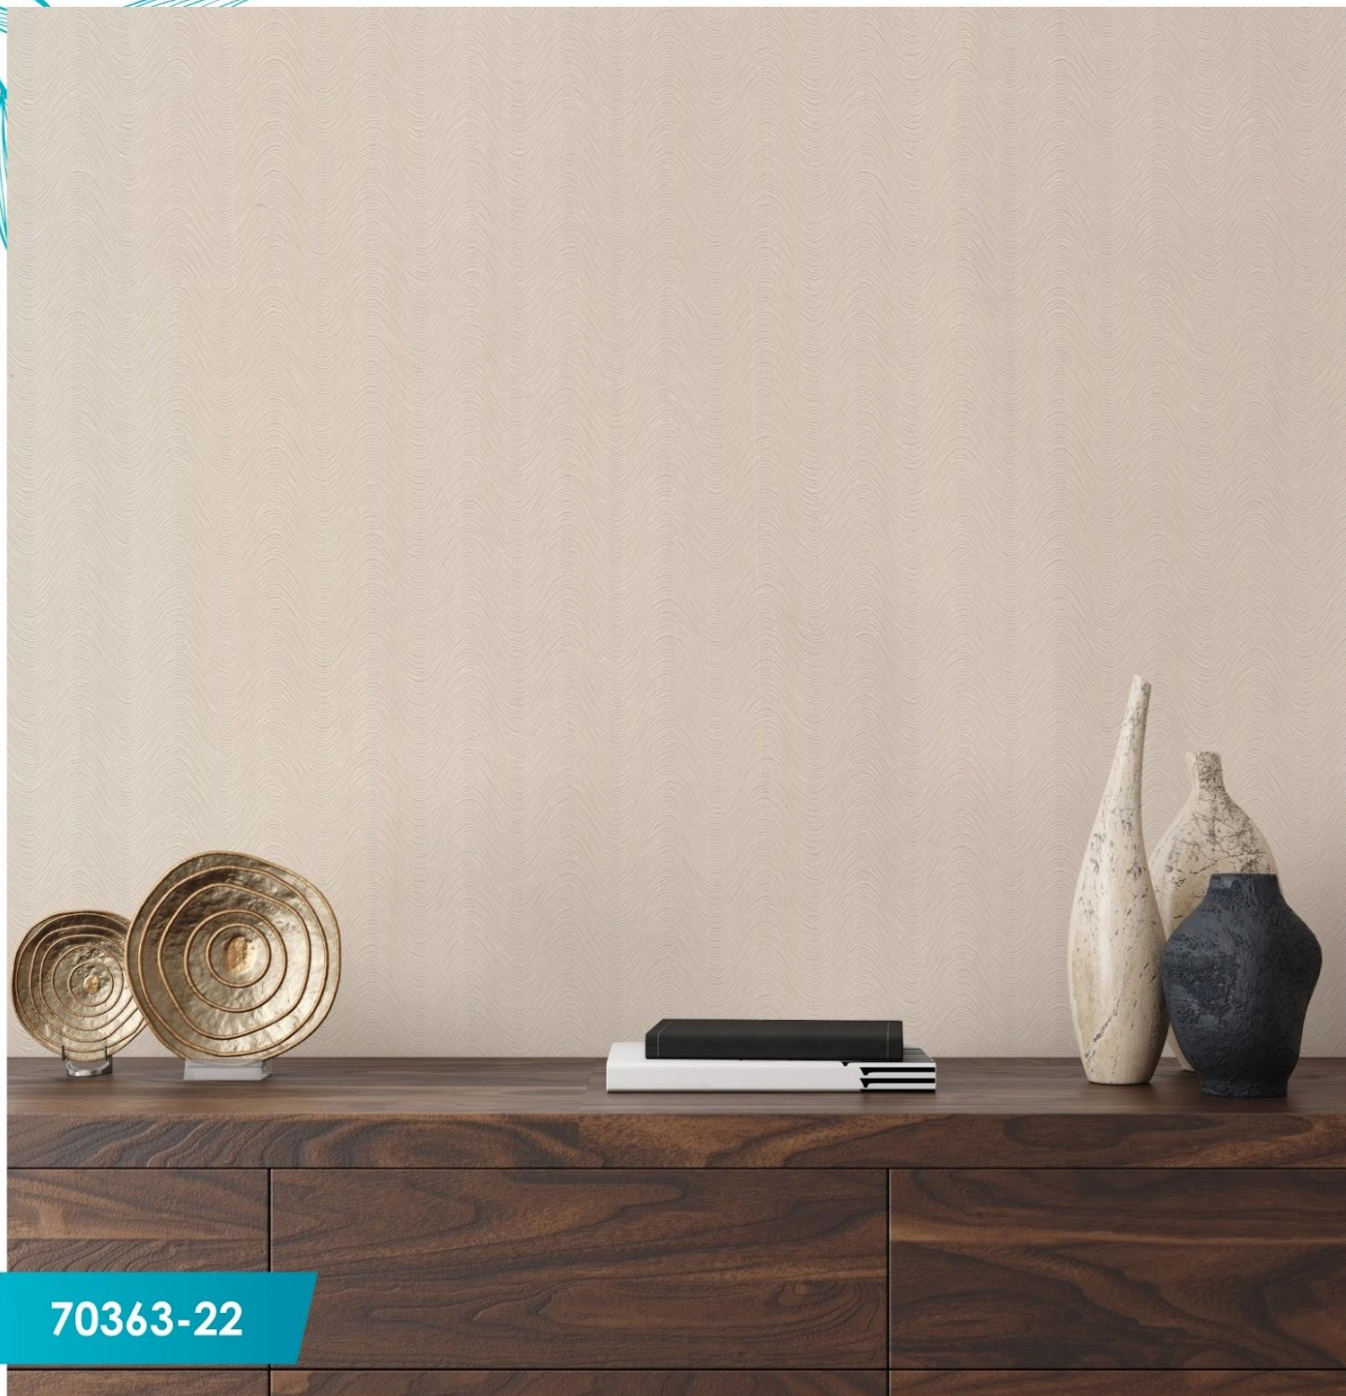

Индиго

70363

Горячее тиснение,
флизелиновая основа,
1,06м x 10,05м

70363-22