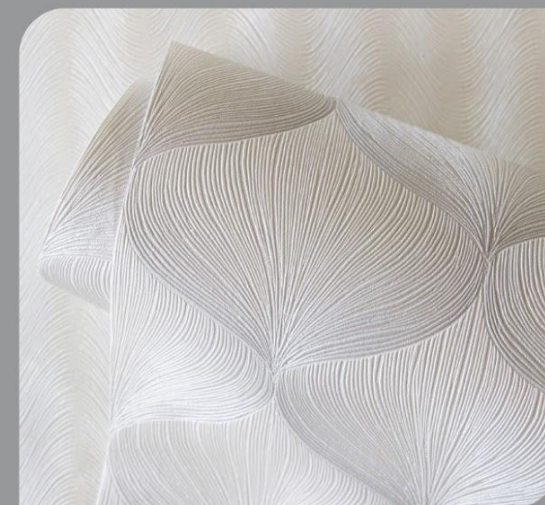

Индиго

70362

Горячее тиснение,
флизелиновая основа,
1,06м x 10,05м