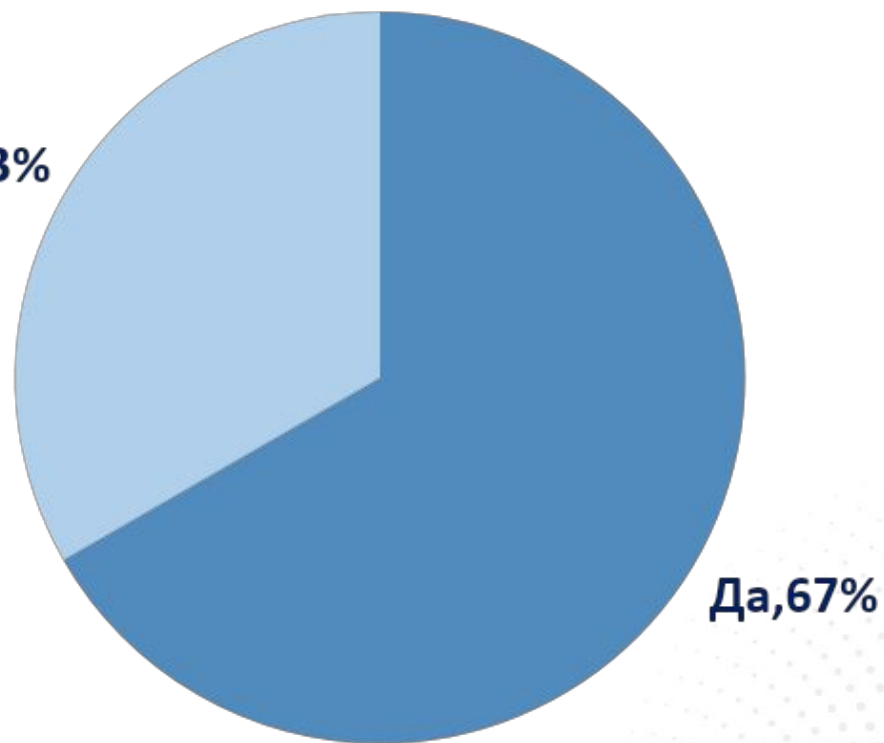

The background is a light gray color with a pattern of small white dots. Scattered throughout are various geometric shapes: orange and dark blue hexagons, some with internal lines; gray and white concentric squares; gray wavy lines; and gray circular arcs. The main text is centered and written in a stylized, orange, cursive font.

*Костюм из
нанопокровителя.*

29.12.2021

Результаты опроса.

Приобрели ли вы бы такой костюм своему ребенку?

Нет, 17%

Доверяете ли вы нанопокровию в одежде (в защите от ударов)?

Нет, 33%

Плюсы: