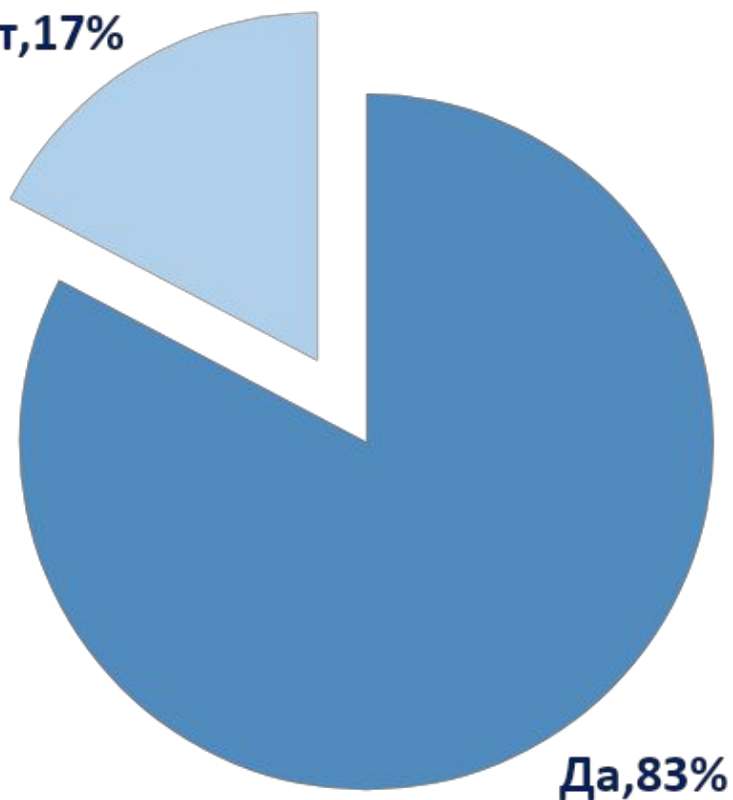

The background is a light gray color with a pattern of small white dots. Scattered throughout are various geometric shapes: orange and dark blue hexagons, some with internal lines; gray and white concentric squares; gray wavy lines; and gray circular arcs. The main text is centered and written in a stylized, orange, cursive font.

*Костюм из
нанопокровителя.*

29.12.2021

Результаты опроса.

Приобрели ли вы бы такой костюм своему ребенку?

Нет, 17%

Доверяете ли вы нанопокровию в одежде (в защите от ударов)?

Нет, 33%

Плюсы: