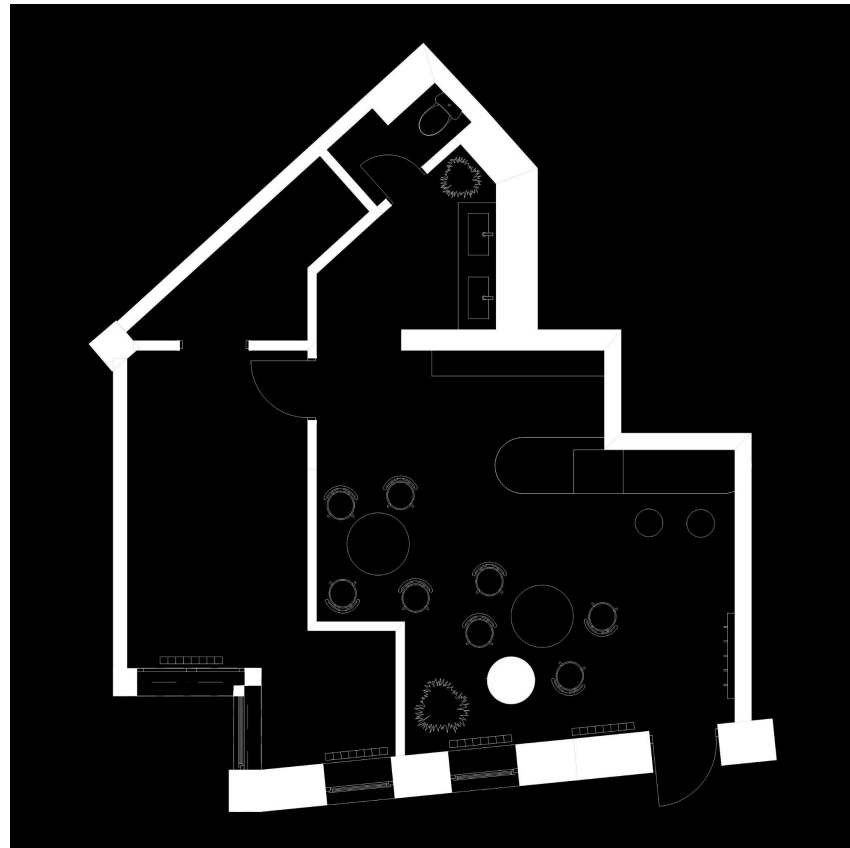

Я ПІДГОТУЮ ДЛЯ ВАС ПАКЕТ РОБОЧИХ КРЕСЛЕНЬ НЕОБХІДНИХ ДЛЯ РЕАЛІЗАЦІЇ ДИЗАЙН-ПРОЕКТУ.

ПАКЕТ РОБОЧИХ КРЕСЛЕНЬ ВКЛЮЧАЄ:

- ПЛАН СТЕЛІ
- ПЛАН ОСВІТЛЕННЯ
- ПЛАН САНТЕХНІКИ
- СХЕМА ЕЛЕКТРИКИ
- РОЗГОРТКИ ПО СТІНАХ ТА РОЗКЛАДКА ПЛИТКИ
- КРЕСЛЕННЯ МЕБЛІВ, ЩО ВИГОТОВЛЯТИМУТЬСЯ НА ЗАМОВЛЕННЯ

Дизайн проект квартири

AP-07

план розташування меблів

#ПЛАН ПІДЛОГИ

Пакет візуалізацій є останнім етапом дизайн проекту. Якісні зображення інтер'єру дозволять побачити, як буде виглядати ваше житло ще до початку робіт.

Можна отримати денні або вечірні візуалізації при різному освітленні та з різних ракурсів.

ПРИКЛАДИ ВІЗУАЛІЗАЦІЙ

CREATIVE

ПРИКЛАДИ ВІЗУАЛІЗАЦІЙ

CREATIVE

ПРИКЛАДИ ВІЗУАЛІЗАЦІЙ

CREATIVE

a.ozimchuk_desogn
Тел. 067-71-34-132