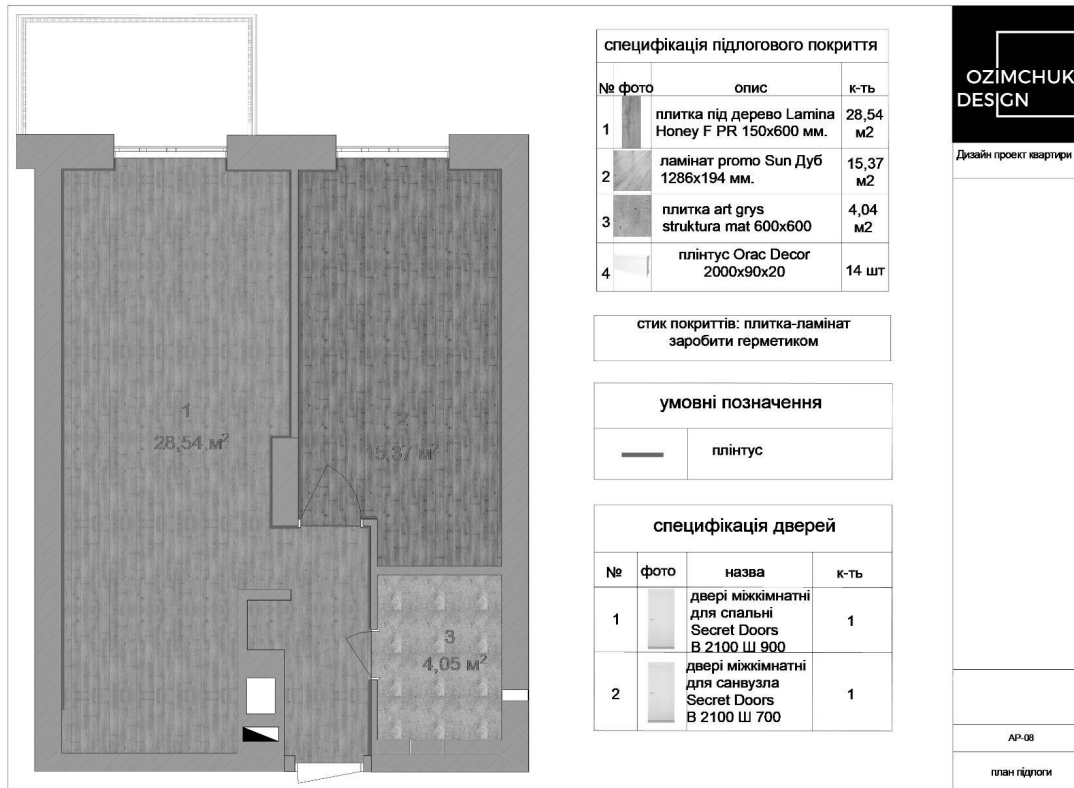

- ОБМІРНИЙ ПЛАН
- ПЛАН МОНТАЖУ
- ПЛАН ДЕМОНТАЖУ
- ПЛАН ПЕРЕПЛАНУВАННЯ
- ПЛАН МЕБЛЮВАННЯ
- ПЛАН ПІДЛОГИ

#ПЛАН МЕБЛЮВАННЯ

Специфікація меблів			
№	фото	назва	к-ть
1		Комплект металевих меблів UPI (Underprice) Емма HYS-1311	1
2		Торшер Maxus Spot Light MSL-01F LED 4 Вт чорний	1
3		диван "Intelia" В 700 x Ш 2288 x Г 980	1
4		Столик журнальний BBB	1
5		обідня група Ikea adde	1
6		пуф	1
7		стіл робочий jusk	1
8		стілець comfort	1
9		ліжко jusk	1

Специфікація меблів під замовлення			
№	фото	назва	к-ть
1		панель під тв з ДСП (дуб) В 1250 x Ш 1700x Г 20	1
2		кухня ДСП (дуб)	1
3		панель ДСП В 1000 x Ш 2800 x Г 300	1
4		шафа вбудована дсп В 2600 x Ш 1730 x Г 660	1
5		шафа вбудована дсп В2600 x Ш 700 x Г 600	1
6		тумба (мармур-дсп) В 400 x Ш 600 x Г 400	1
7		тумба - пуф В 400 x Д 550	1
8		тумба під раковину мдф В 300 x Ш 840 x Г 540	1
9		шафа мдф В 2700 x Ш 650 x Г 600	1

**OZIMCHUK
DESIGN**

Дизайн проект квартири

AP-07

план розташування меблів

#ПЛАН ПІДЛОГИ

Пакет візуалізацій є останнім етапом дизайн проекту. Якісні зображення інтер'єру дозволять побачити, як буде виглядати ваше житло ще до початку робіт.