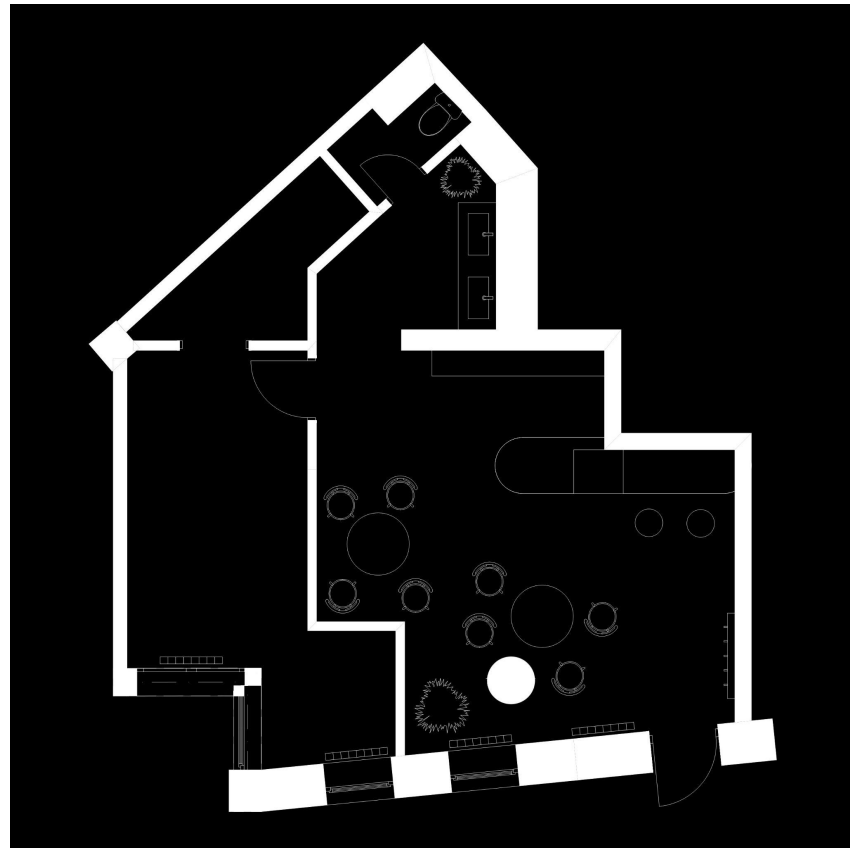

Я ПІДГОТУЮ ДЛЯ ВАС ПАКЕТ РОБОЧИХ КРЕСЛЕНЬ НЕОБХІДНИХ ДЛЯ РЕАЛІЗАЦІЇ ДИЗАЙН-ПРОЕКТУ.

ПАКЕТ РОБОЧИХ КРЕСЛЕНЬ ВКЛЮЧАЄ:

- ПЛАН СТЕЛІ
- ПЛАН ОСВІТЛЕННЯ
- ПЛАН САНТЕХНІКИ
- СХЕМА ЕЛЕКТРИКИ
- РОЗГОРТКИ ПО СТІНАХ ТА РОЗКЛАДКА ПЛИТКИ
- КРЕСЛЕННЯ МЕБЛІВ, ЩО ВИГОТОВЛЯТИМУТЬСЯ НА ЗАМОВЛЕННЯ

**OZIMCHUK
DESIGN**

Дизайн проект квартири

AP-07

план розташування меблів

#ПЛАН ПІДЛОГИ

Пакет візуалізацій є останнім етапом дизайн проекту. Якісні зображення інтер'єру дозволять побачити, як буде виглядати ваше житло ще до початку робіт.

Можна отримати денні або вечірні візуалізації при різному освітленні та з різних ракурсів.

ПРИКЛАДИ ВІЗУАЛІЗАЦІЙ

CREATIVE

ПРИКЛАДИ ВІЗУАЛІЗАЦІЙ

CREATIVE

ПРИКЛАДИ ВІЗУАЛІЗАЦІЙ

CREATIVE

a.ozimchuk_desogn
Тел. 067-71-34-132