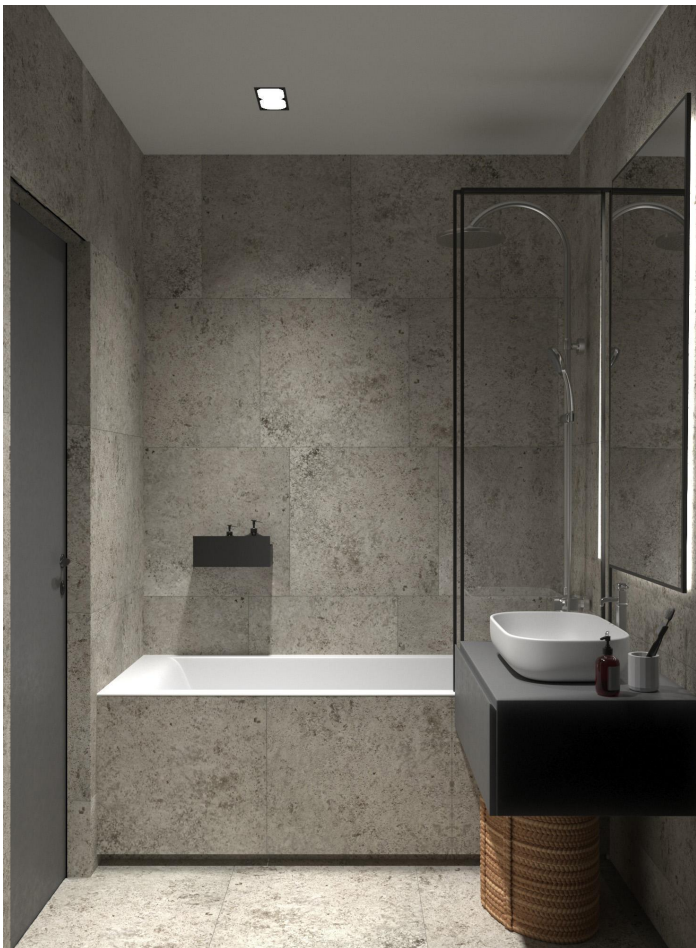

ПРИКЛАДИ ВІЗУАЛІЗАЦІЙ

CREATIVE