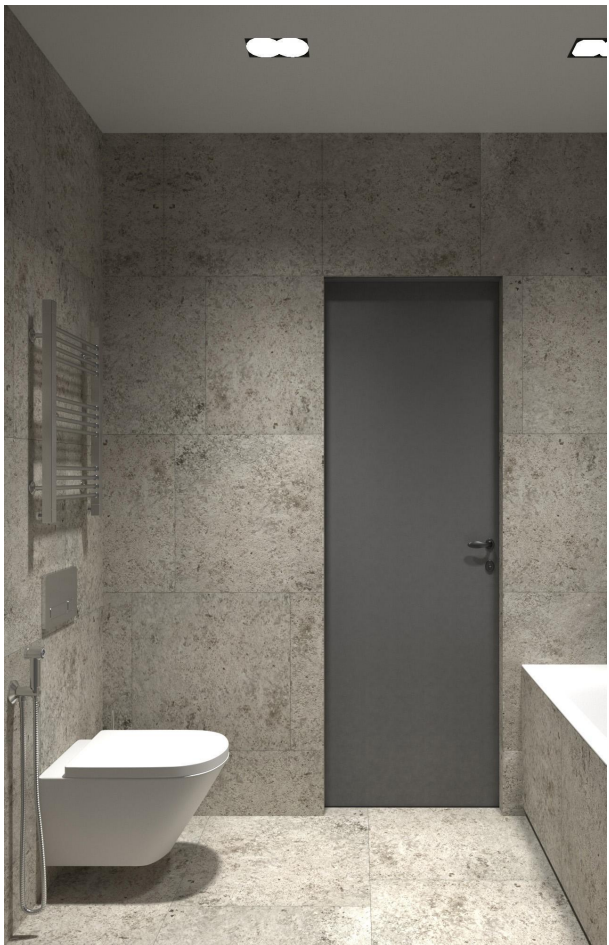

ПРИКЛАДИ ВІЗУАЛІЗАЦІЙ

CREATIVE