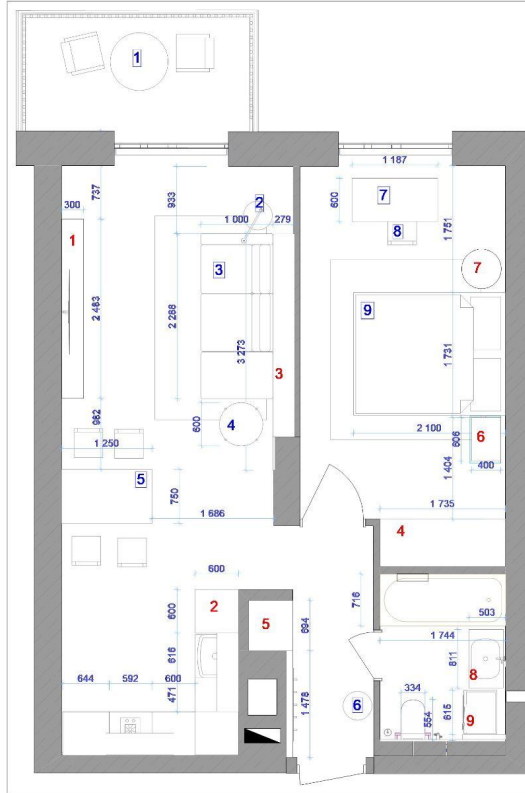

Я ПІДГОТУЮ ДЛЯ ВАС ПАКЕТ РОБОЧИХ КРЕСЛЕНЬ НЕОБХІДНИХ ДЛЯ РЕАЛІЗАЦІЇ ДИЗАЙН-ПРОЕКТУ.

ПАКЕТ РОБОЧИХ КРЕСЛЕНЬ ВКЛЮЧАЄ:

- ПЛАН СТЕЛІ
- ПЛАН ОСВІТЛЕННЯ
- ПЛАН САНТЕХНІКИ
- СХЕМА ЕЛЕКТРИКИ
- РОЗГОРТКИ ПО СТІНАХ ТА РОЗКЛАДКА ПЛИТКИ
- КРЕСЛЕННЯ МЕБЛІВ, ЩО ВИГОТОВЛЯТИМУТЬСЯ НА ЗАМОВЛЕННЯ

- ОБМІРНИЙ ПЛАН
- ПЛАН МОНТАЖУ
- ПЛАН ДЕМОНТАЖУ
- ПЛАН ПЕРЕПЛАНУВАННЯ
- ПЛАН МЕБЛЮВАННЯ
- ПЛАН ПІДЛОГИ

#ПЛАН МЕБЛЮВАННЯ

Специфікація меблів			
№	фото	назва	к-ть
1		Комплект металевих меблів UPI (Underprice) Емма HYS-1311	1
2		Торшер Maxus Spot Light MSL-01F LED 4 Вт чорний	1
3		диван "Intelia" В 700 x Ш 2288 x Г 980	1
4		Столик журнальний BBB	1
5		обідня група Ikea adde	1
6		пуф	1
7		стіл робочий jusk	1
8		стілець comfort	1
9		ліжко jusk	1

Специфікація меблів під замовлення			
№	фото	назва	к-ть
1		панель під тв з ДСП (дуб) В 1250 x Ш 1700x Г 20	1
2		кухня ДСП (дуб)	1
3		панель ДСП В 1000 x Ш 2800 x Г 300	1
4		шафа вбудована дсп В 2600 x Ш 1730 x Г 660	1
5		шафа вбудована дсп В2600 x Ш 700 x Г 600	1
6		тумба (мармур-дсп) В 400 x Ш 600 x Г 400	1
7		тумба - пуф В 400 x Д 550	1
8		тумба під раковину мдф В 300 x Ш 840 x Г 540	1
9		шафа мдф В 2700 x Ш 650 x Г 600	1

**OZIMCHUK
DESIGN**

Дизайн проект квартири

AP-07

план розташування меблів

#ПЛАН ПІДЛОГИ

Пакет візуалізацій є останнім етапом дизайн проекту. Якісні зображення інтер'єру дозволять побачити, як буде виглядати ваше житло ще до початку робіт.