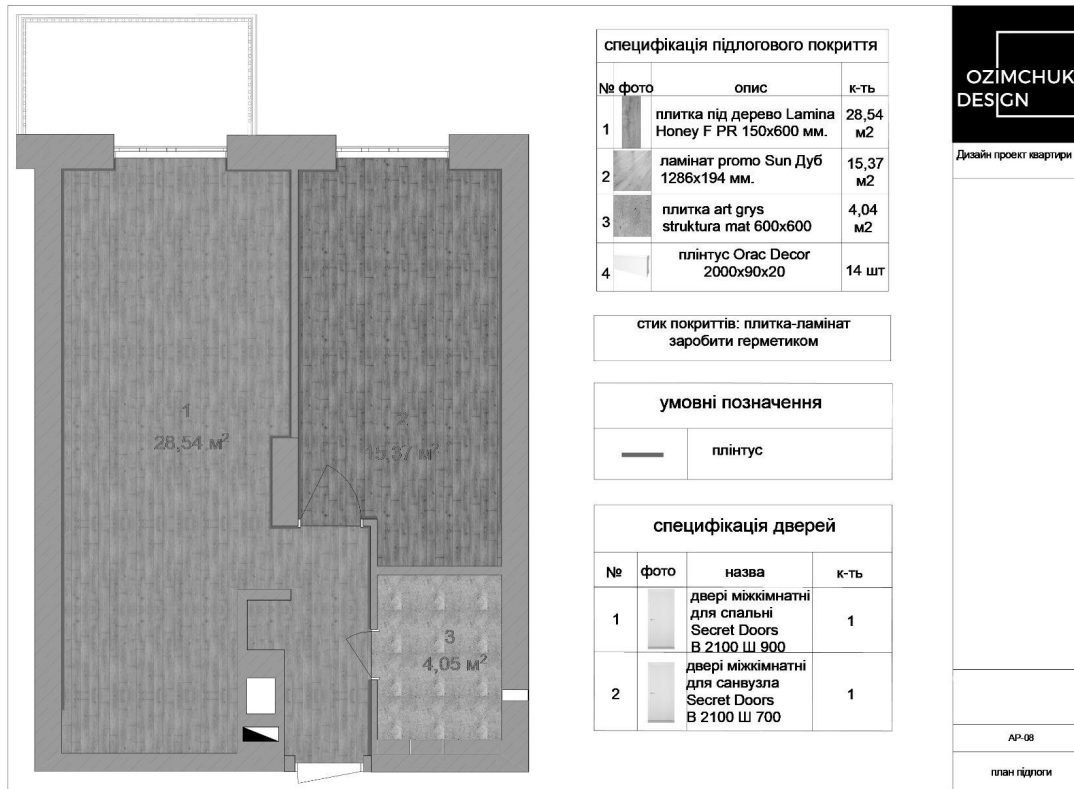

- ОБМІРНИЙ ПЛАН
- ПЛАН МОНТАЖУ
- ПЛАН ДЕМОНТАЖУ
- ПЛАН ПЕРЕПЛАНУВАННЯ
- ПЛАН МЕБЛЮВАННЯ
- ПЛАН ПІДЛОГИ

#ПЛАН МЕБЛЮВАННЯ

Специфікація меблів			
№	фото	назва	к-ть
1		Комплект металевих меблів UPI (Underprice) Емма HYS-1311	1
2		Торшер Maxus Spot Light MSL-01F LED 4 Вт чорний	1
3		диван "Intelia" В 700 x Ш 2288 x Г 980	1
4		Столик журнальний BBB	1
5		обідня група Ikea adde	1
6		пуф	1
7		стіл робочий jysk	1
8		стілець comfort	1
9		ліжко jysk	1

Специфікація меблів під замовлення			
№	фото	назва	к-ть
1		панель під тв з ДСП (дуб) В 1250 x Ш 1700x Г 20	1
2		кухня ДСП (дуб)	1
3		панель ДСП В 1000 x Ш 2800 x Г 300	1
4		шафа вбудована дсп В 2600 x Ш 1730 x Г 660	1
5		шафа вбудована дсп В2600 x Ш 700 x Г 600	1
6		тумба (мармур-дсп) В 400 x Ш 600 x Г 400	1
7		тумба - пуф В 400 x Д 550	1
8		тумба під раковину мдф В 300 x Ш 840 x Г 540	1
9		шафа мдф В 2700 x Ш 650 x Г 600	1

Дизайн проект квартири

AP-07

план розташування меблів

#ПЛАН ПІДЛОГИ

Пакет візуалізацій є останнім етапом дизайн проекту. Якісні зображення інтер'єру дозволять побачити, як буде виглядати ваше житло ще до початку робіт.