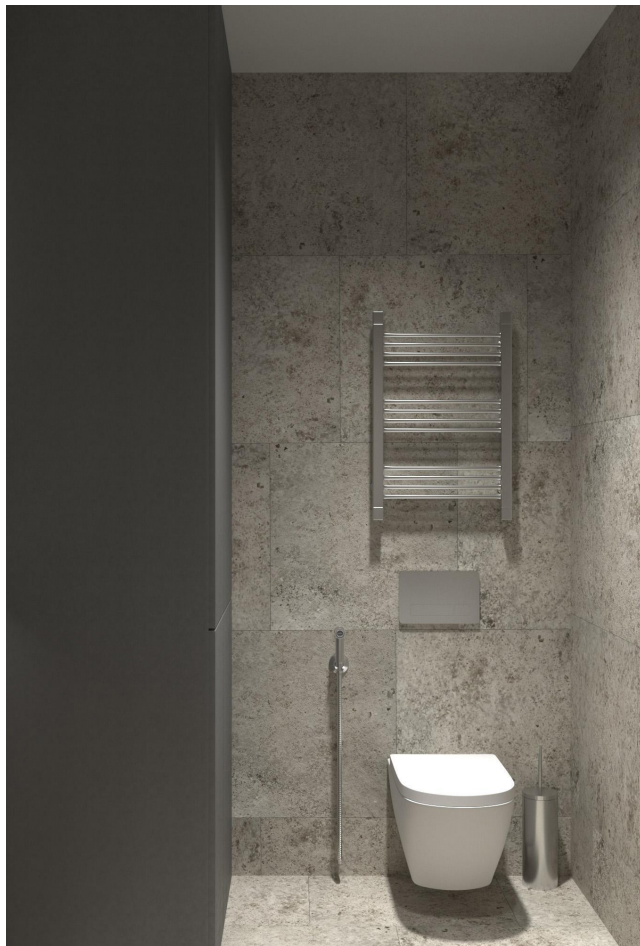

ПРИКЛАДИ ВІЗУАЛІЗАЦІЙ

CREATIVE