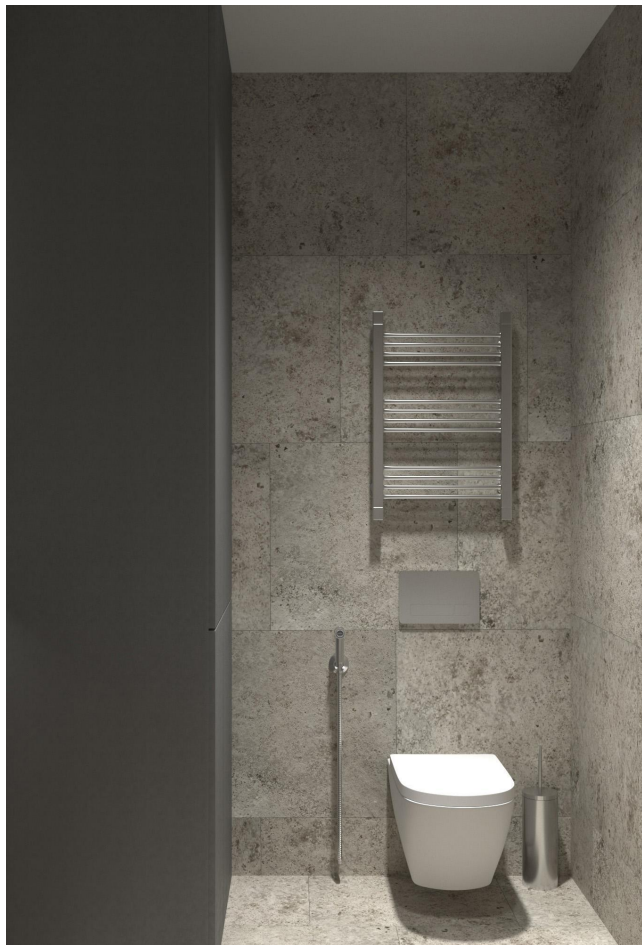

ПРИКЛАДИ ВІЗУАЛІЗАЦІЙ

CREATIVE