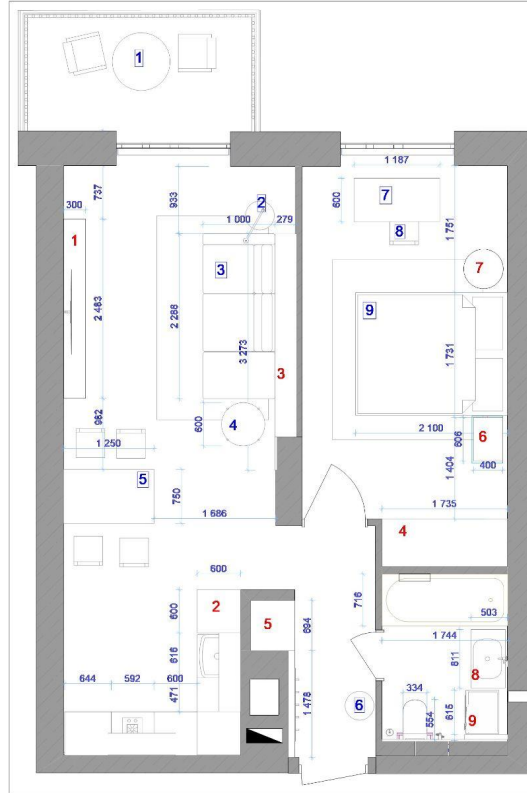

Я ПІДГОТУЮ ДЛЯ ВАС ПАКЕТ РОБОЧИХ КРЕСЛЕНЬ НЕОБХІДНИХ ДЛЯ РЕАЛІЗАЦІЇ ДИЗАЙН-ПРОЕКТУ.

ПАКЕТ РОБОЧИХ КРЕСЛЕНЬ ВКЛЮЧАЄ:

- ПЛАН СТЕЛІ
- ПЛАН ОСВІТЛЕННЯ
- ПЛАН САНТЕХНІКИ
- СХЕМА ЕЛЕКТРИКИ
- РОЗГОРТКИ ПО СТІНАХ ТА РОЗКЛАДКА ПЛИТКИ
- КРЕСЛЕННЯ МЕБЛІВ, ЩО ВИГОТОВЛЯТИМУТЬСЯ НА ЗАМОВЛЕННЯ

- ОБМІРНИЙ ПЛАН
- ПЛАН МОНТАЖУ
- ПЛАН ДЕМОНТАЖУ
- ПЛАН ПЕРЕПЛАНУВАННЯ
- ПЛАН МЕБЛЮВАННЯ
- ПЛАН ПІДЛОГИ

#ПЛАН МЕБЛЮВАННЯ

Специфікація меблів			
№	фото	назва	к-ть
1		Комплект металевих меблів UPI (Underprice) Емма HYS-1311	1
2		Торшер Maxus Spot Light MSL-01F LED 4 Вт чорний	1
3		диван "Intelia" В 700 x Ш 2288 x Г 980	1
4		Столик журнальний BBB	1
5		обідня група Ikea adde	1
6		пуф	1
7		стіл робочий jysk	1
8		стілець comfort	1
9		ліжко jysk	1

Специфікація меблів під замовлення			
№	фото	назва	к-ть
1		панель під тв з ДСП (дуб) В 1250 x Ш 1700x Г 20	1
2		кухня ДСП (дуб)	1
3		панель ДСП В 1000 x Ш 2800 x Г 300	1
4		шафа вбудована дсп В 2600 x Ш 1730 x Г 660	1
5		шафа вбудована дсп В2600 x Ш 700 x Г 600	1
6		тумба (мармур-дсп) В 400 x Ш 600 x Г 400	1
7		тумба - пуф В 400 x Д 550	1
8		тумба під раковину мдф В 300 x Ш 840 x Г 540	1
9		шафа мдф В 2700 x Ш 650 x Г 600	1

Дизайн проект квартири

AP-07

план розташування меблів

#ПЛАН ПІДЛОГИ

Пакет візуалізацій є останнім етапом дизайн проекту. Якісні зображення інтер'єру дозволять побачити, як буде виглядати ваше житло ще до початку робіт.