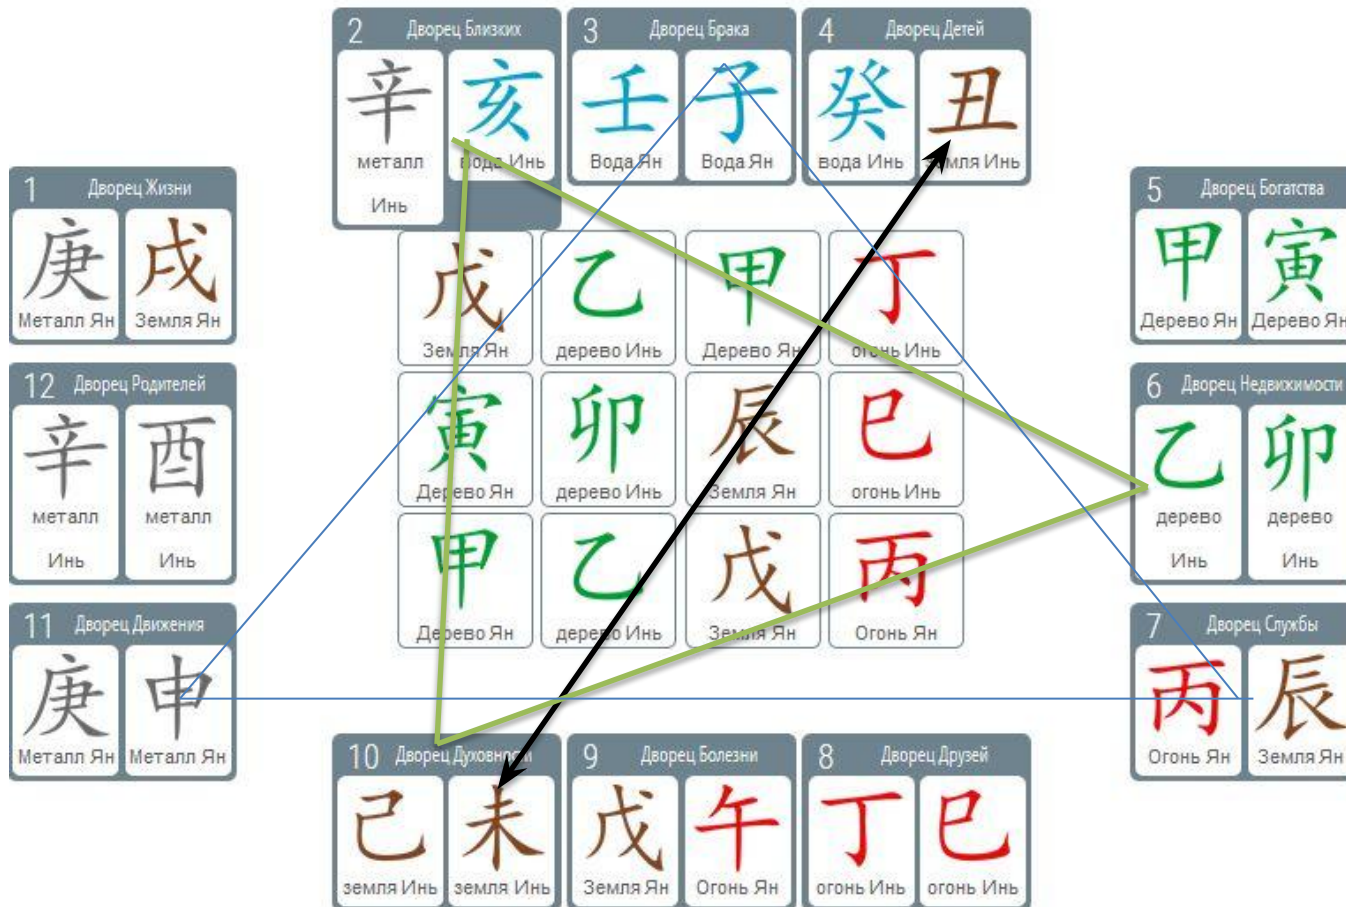

# Особенности карты мамы

- по возрасту находится в Пораженном столпе месяца рождения Дзя на Драконе -проблемы со здоровьем (и не только) у самой дамы или у одного из ее родителей.
- Перевертыш

# Карта папы

丙 <sup>8</sup>	丙 <sup>6</sup>	乙 <sup>7</sup>	丁 <sup>2</sup>	辛	乙
申 <sup>4</sup> 火	戌 <sup>1</sup> 土	巳 <sup>3</sup> 火	巳 <sup>8</sup> 土	丑	未
Металл Ян, Обезьяна	Земля Ян, Собака	Огонь Инь, Змея	Огонь Инь, Змея	Земля Инь, Бык	Земля Инь, Коза
Болезнь Болезнь	Могила Могила	Поступление на службу Купание	Поступление на службу Императорский светильник	Небесная благодать Хранилище Цветущий Балдахин(г)	Золотая какета
Почтовая лошадь(д) Звезда Академика Одинокая планета Звезда банкротства Демон Уничтожения(г)	Цветущий Балдахин(д) Исходное созвездие Красный луань(г)	Вознаграждение 10 небесных стволов(д) Демон Уничтожения(д) Красный луань(д) Звезда банкротства	Вознаграждение 10 небесных стволов(д) Демон Уничтожения(д) Красный луань(д)	癸辛己	丁乙己
己	辛	戌	戌		
Земля Инь	Металл Инь	Земля Ян	Земля Ян		
Нападение на власть	Прямое богатство	Дух наслаждения	Дух наслаждения		
壬	丁	庚	庚		
Вода Ян	Огонь Инь	Металл Ян	Металл Ян		
7й убийца	Грабитель богатства	Склонность к богатству	Склонность к богатству		
庚	戌	丙	丙		

# Дворцы мамы