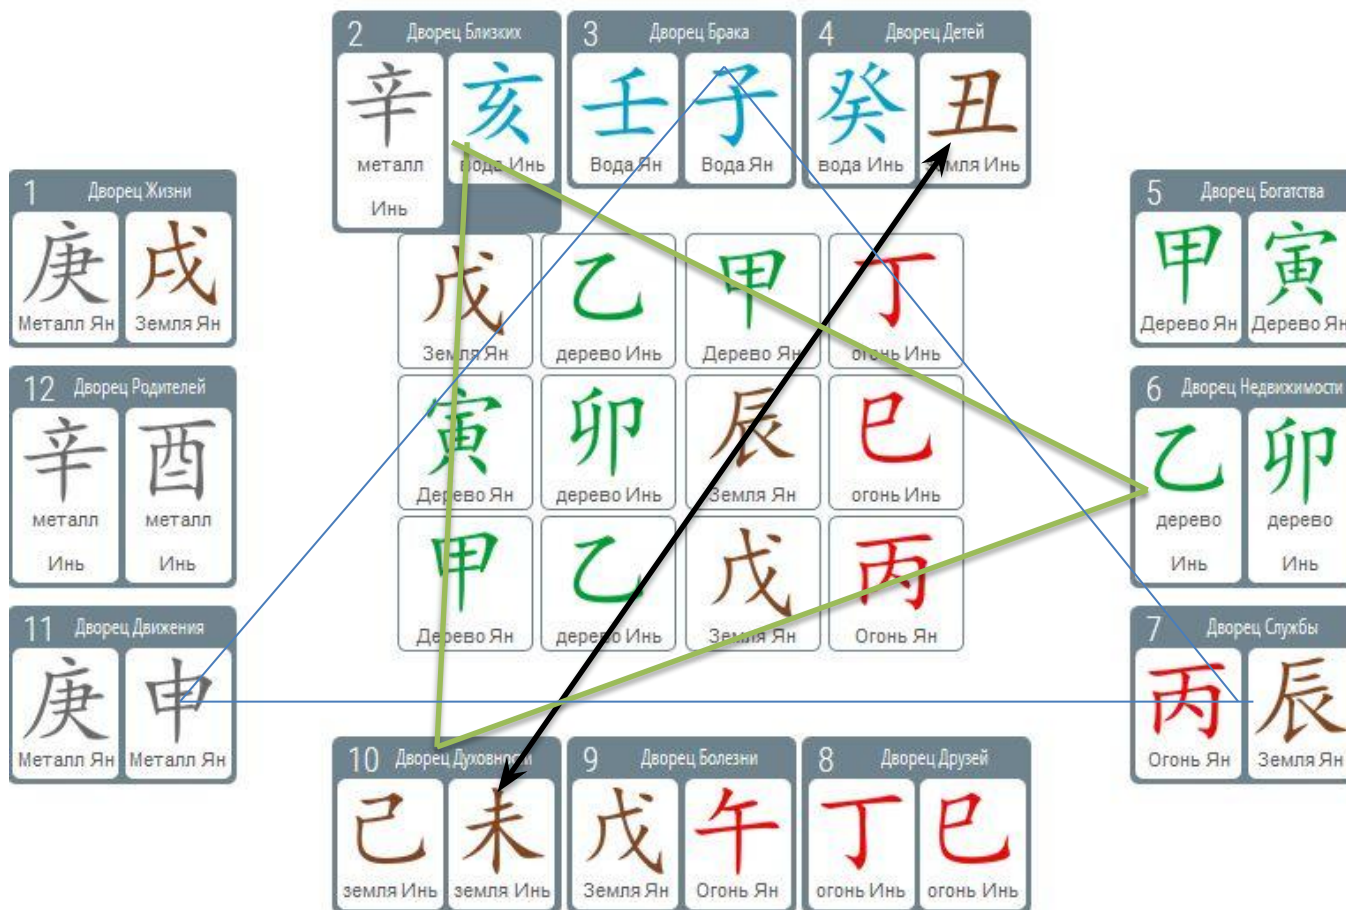

Дворцы мамы