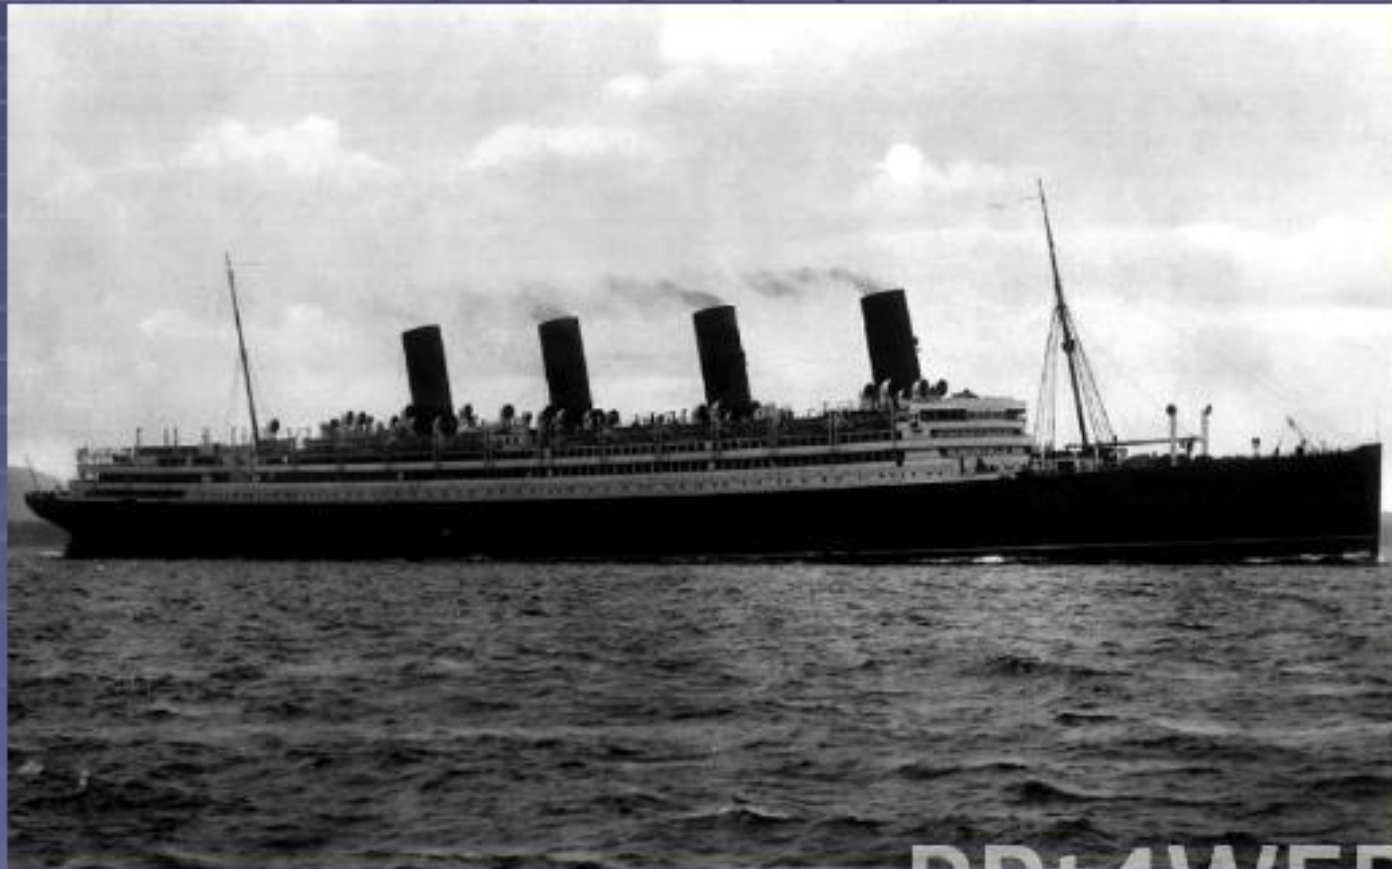

*Первые
русские
военные
пароходы*

- Речной пароход США (1810-1830гг.)

- Российский пароход завода Берда. Началось строительство пароходов и на других реках России.

Первый в России пароход «Елизавета» был построен в 1815 году на петербургском металлообрабатывающем заводе Берда, владельцем завода Карлом Бердом.

*П
е
р
в
ы
е*

пароходы

Пароход "Волга" - первый пароход
"Общества по Волге».

- Четырех трубный лайнер один из красивейших в мире пароходов

- Пароходы и броненосцы

PPC4WEB.ru

- 1933 - Начал дрейф пароход "Челюскин", скованный льдами