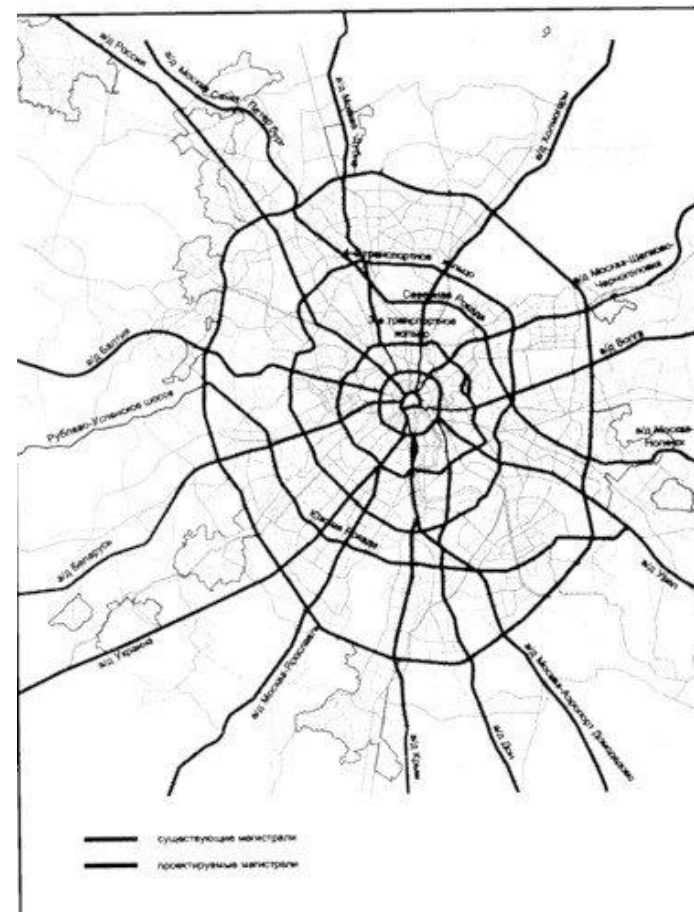

Барнаулъ. Улица Л. Н. Толстого.

«Пространственные переживания» и проживание архитектурного пространства — отправные точки при планировке города.

Площади	"Карманы"	Улицы	Раскрытия
 Стоп!	 Добро пожаловать!	 Бегом марш!	 Агрессивное
 Квадратная площадь	 Расслабленное объятие	 Резкое приглашение	 Акцентирующее
 Круглая площадь	 Нежное объятие	 Нежное приглашение	 Замыкающее
			 Направляющее

Радиальная, радиально-кольцевая

Лучевая планировка города.

Рим, Версаль, Петербург

Прямоугольная планировка

Свободная планировка

Идеальный город Томаса Мора
- Амауротум. 1512 г.

«Город солнца» итальянского философа и поэта Томмазо Кампанеллы

Идеальное поселение-коммуна английского социалиста-утописта Роберта Оуэна.

Контрольные вопросы для учащихся:

1. Какие существуют основные виды планировки городов?

2. Что определяет современную планировку города?