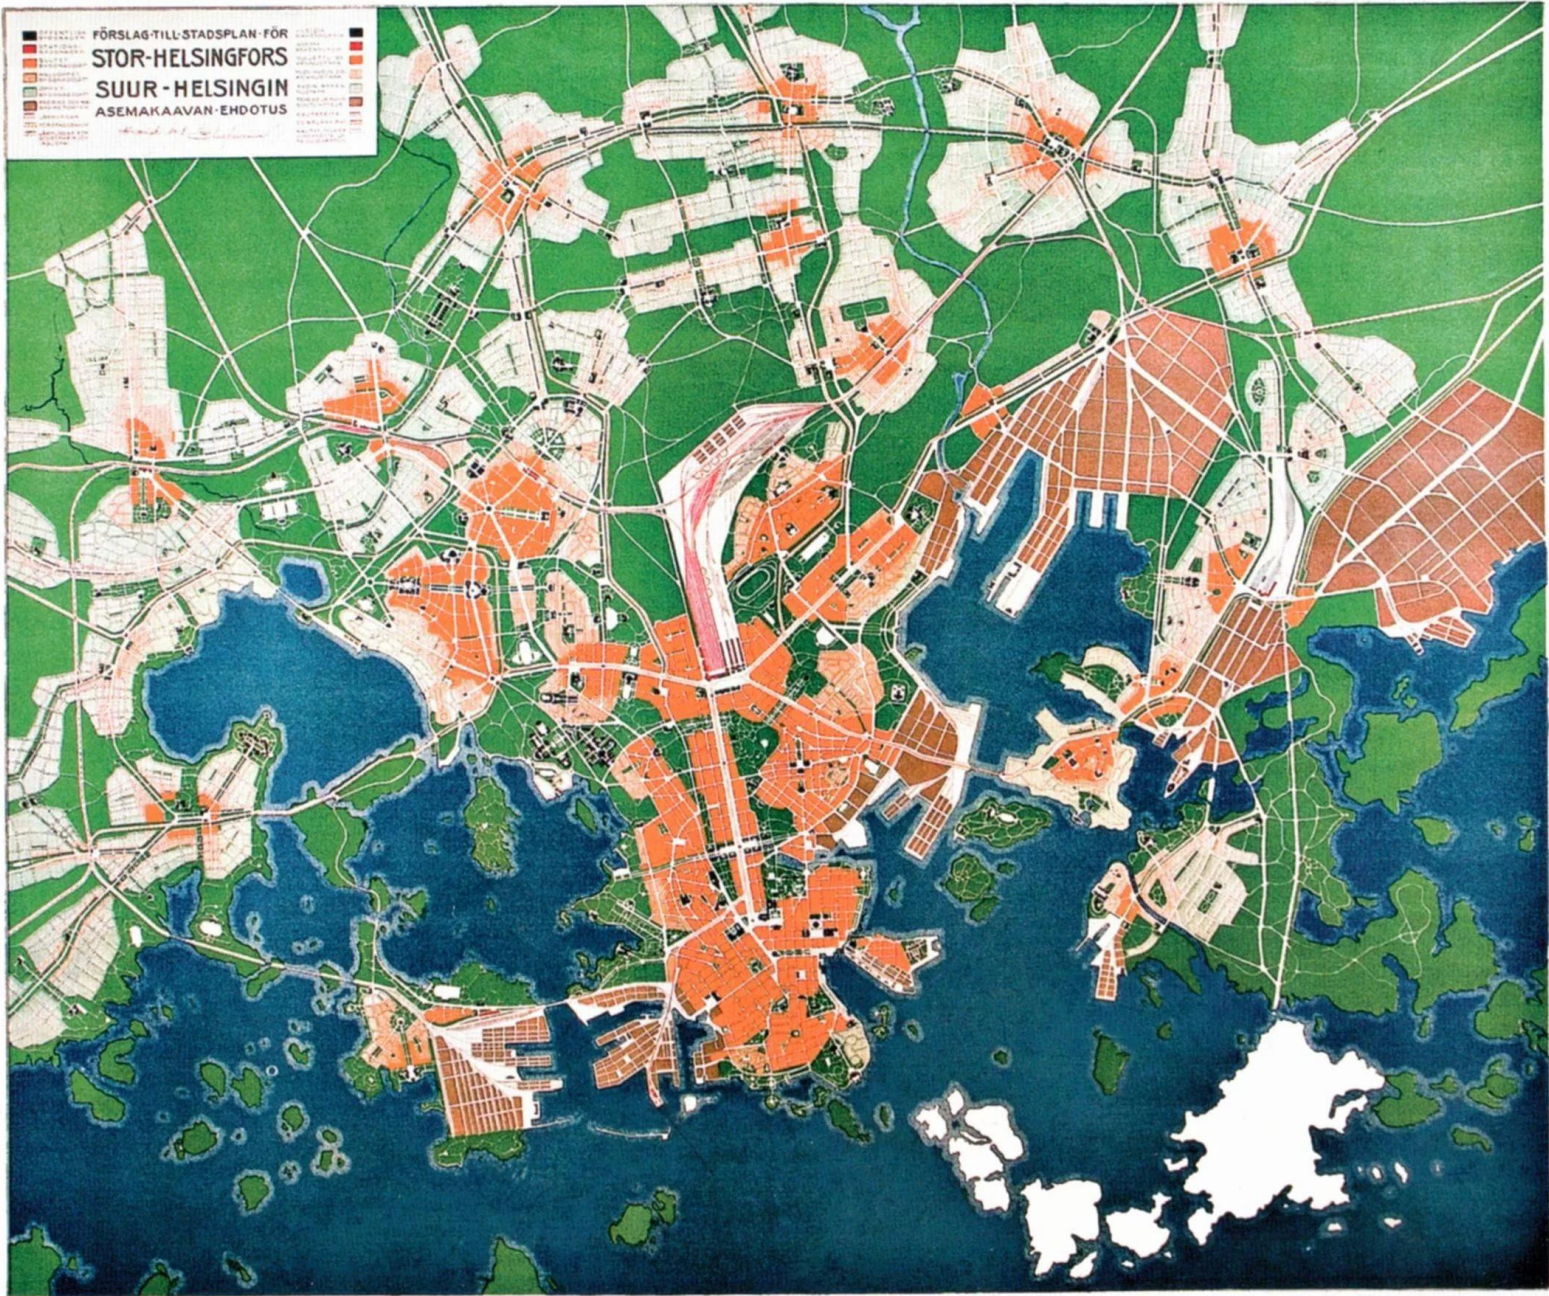

Радиальная, радиально-кольцевая

Лучевая планировка города.

Рим, Версаль, Петербург

Прямоугольная планировка

Свободная планировка

Идеальный город Томаса Мора
- Амауротум. 1512 г.

«Город солнца» итальянского философа и поэта Томмазо Кампанеллы

Идеальное поселение-коммуна английского социалиста-утописта Роберта Оуэна.

Контрольные вопросы для учащихся:

1. Какие существуют основные виды планировки городов?

2. Что определяет современную планировку города?