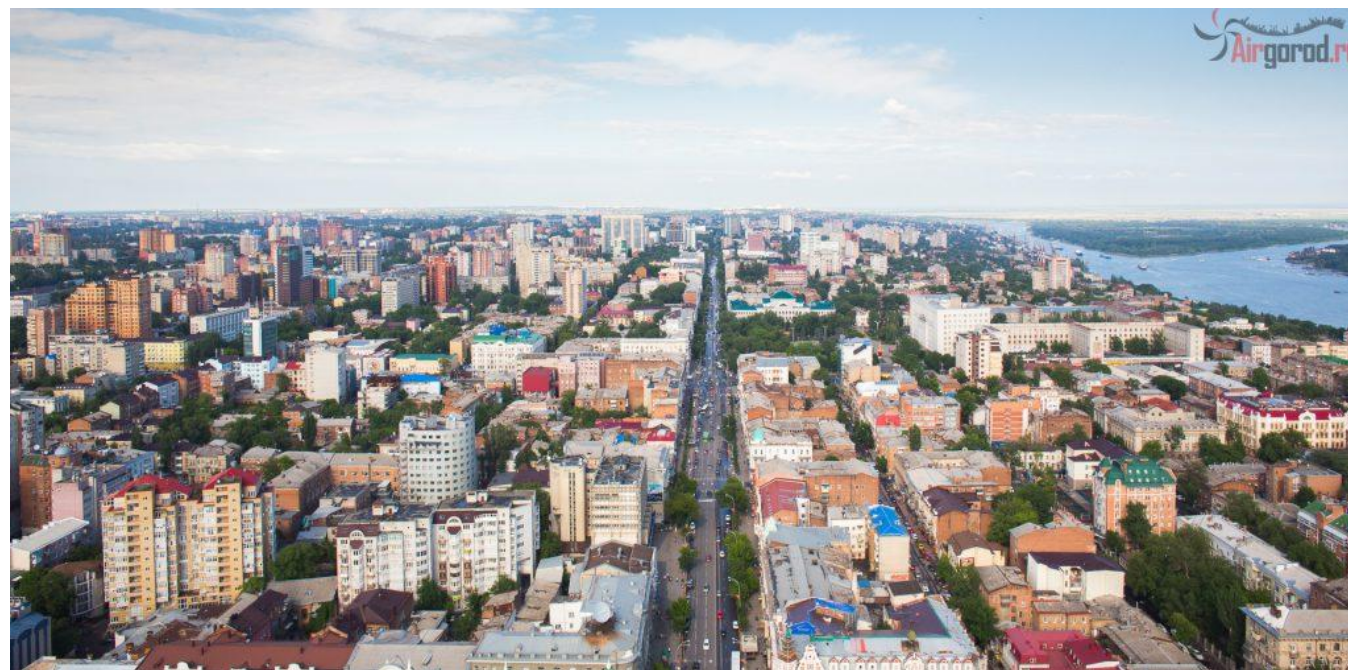

Радиальная, радиально-кольцевая

Лучевая планировка города.

Рим, Версаль, Петербург

Прямоугольная планировка

Свободная планировка

Идеальный город Томаса Мора
- Амауротум. 1512 г.

«Город солнца» итальянского философа и поэта Томмазо Кампанеллы