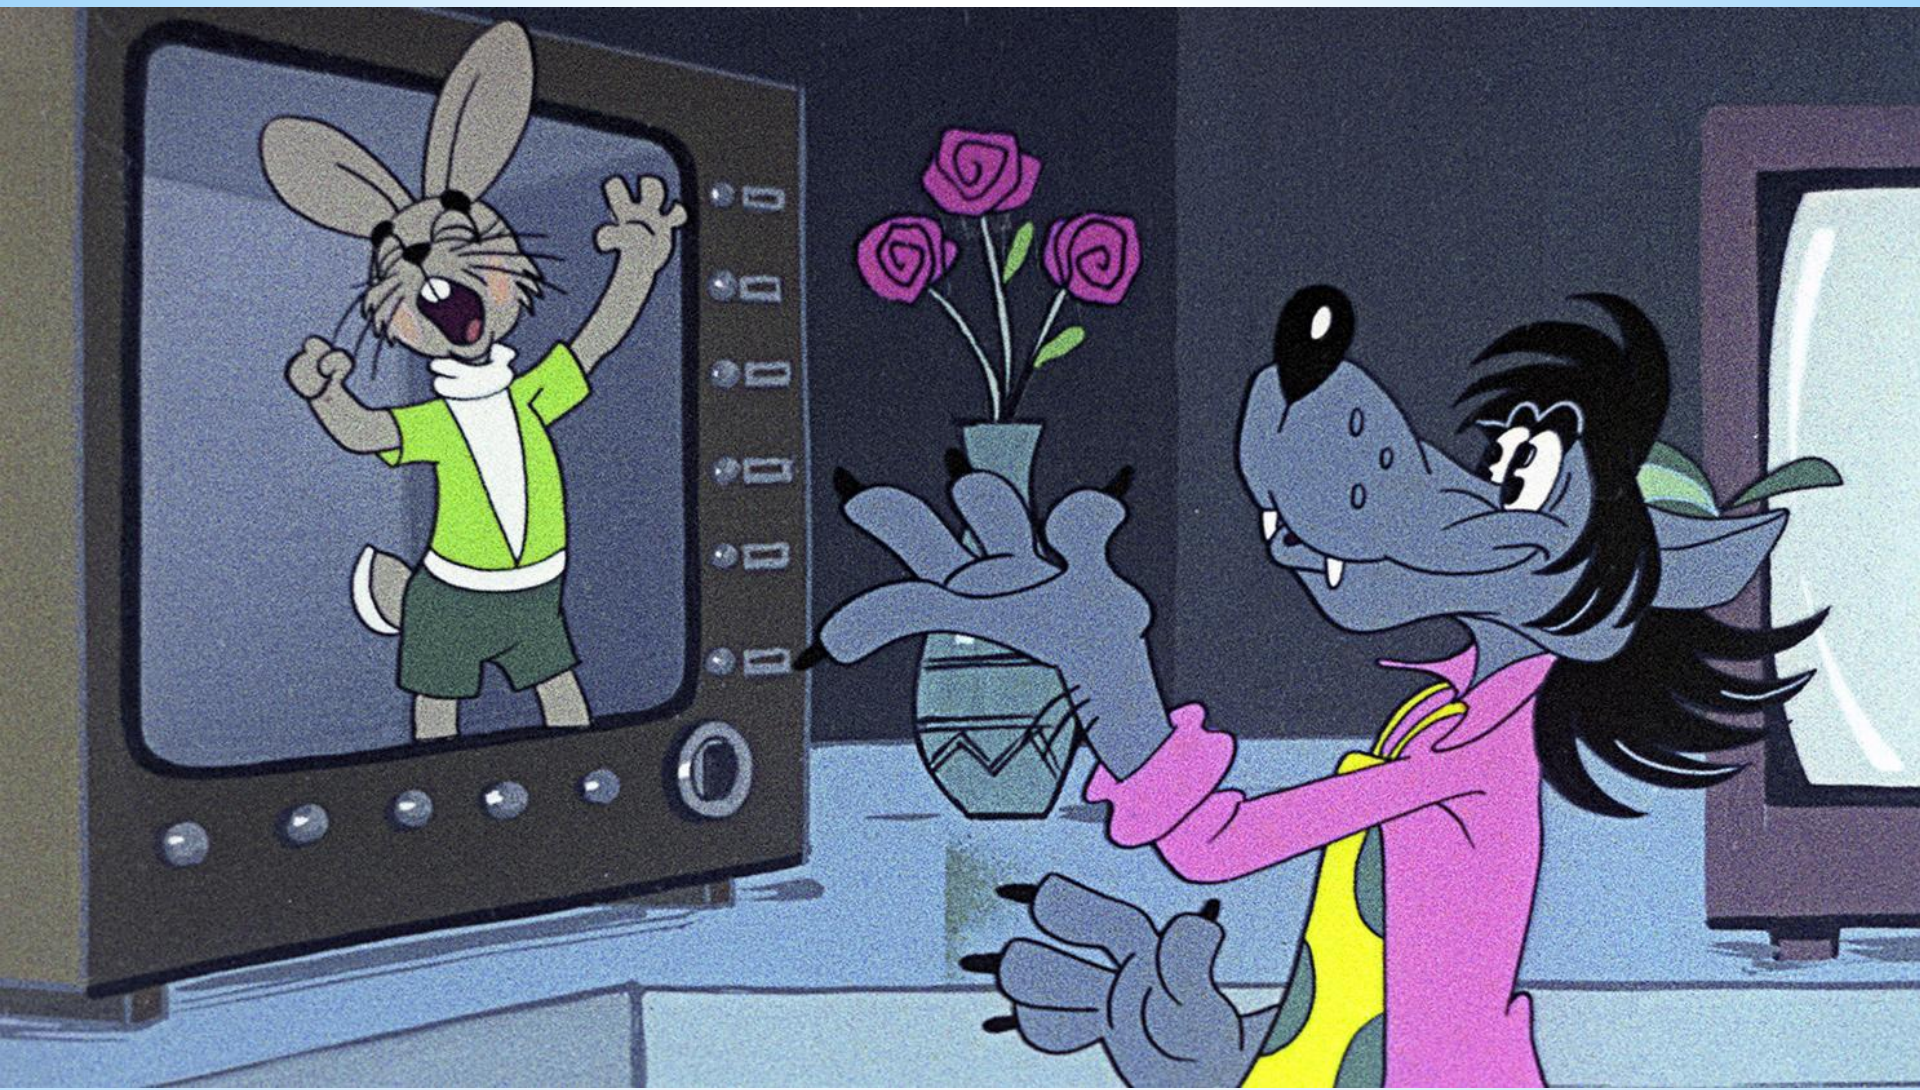

Просто нос
Медведя

Паскаль - хамелеон, лучший друг
Рапунцель.

Горшочек мёда

Перо на шляпе кота

HannahBerrie

Голова Снеговика Олофа

Заяц

*Крючок

* Отличительный знак
полицейского

*Галстук

*EHOT

* Очки сноубордиста

* Кольцо

* Дракон

* Маска

MEMES