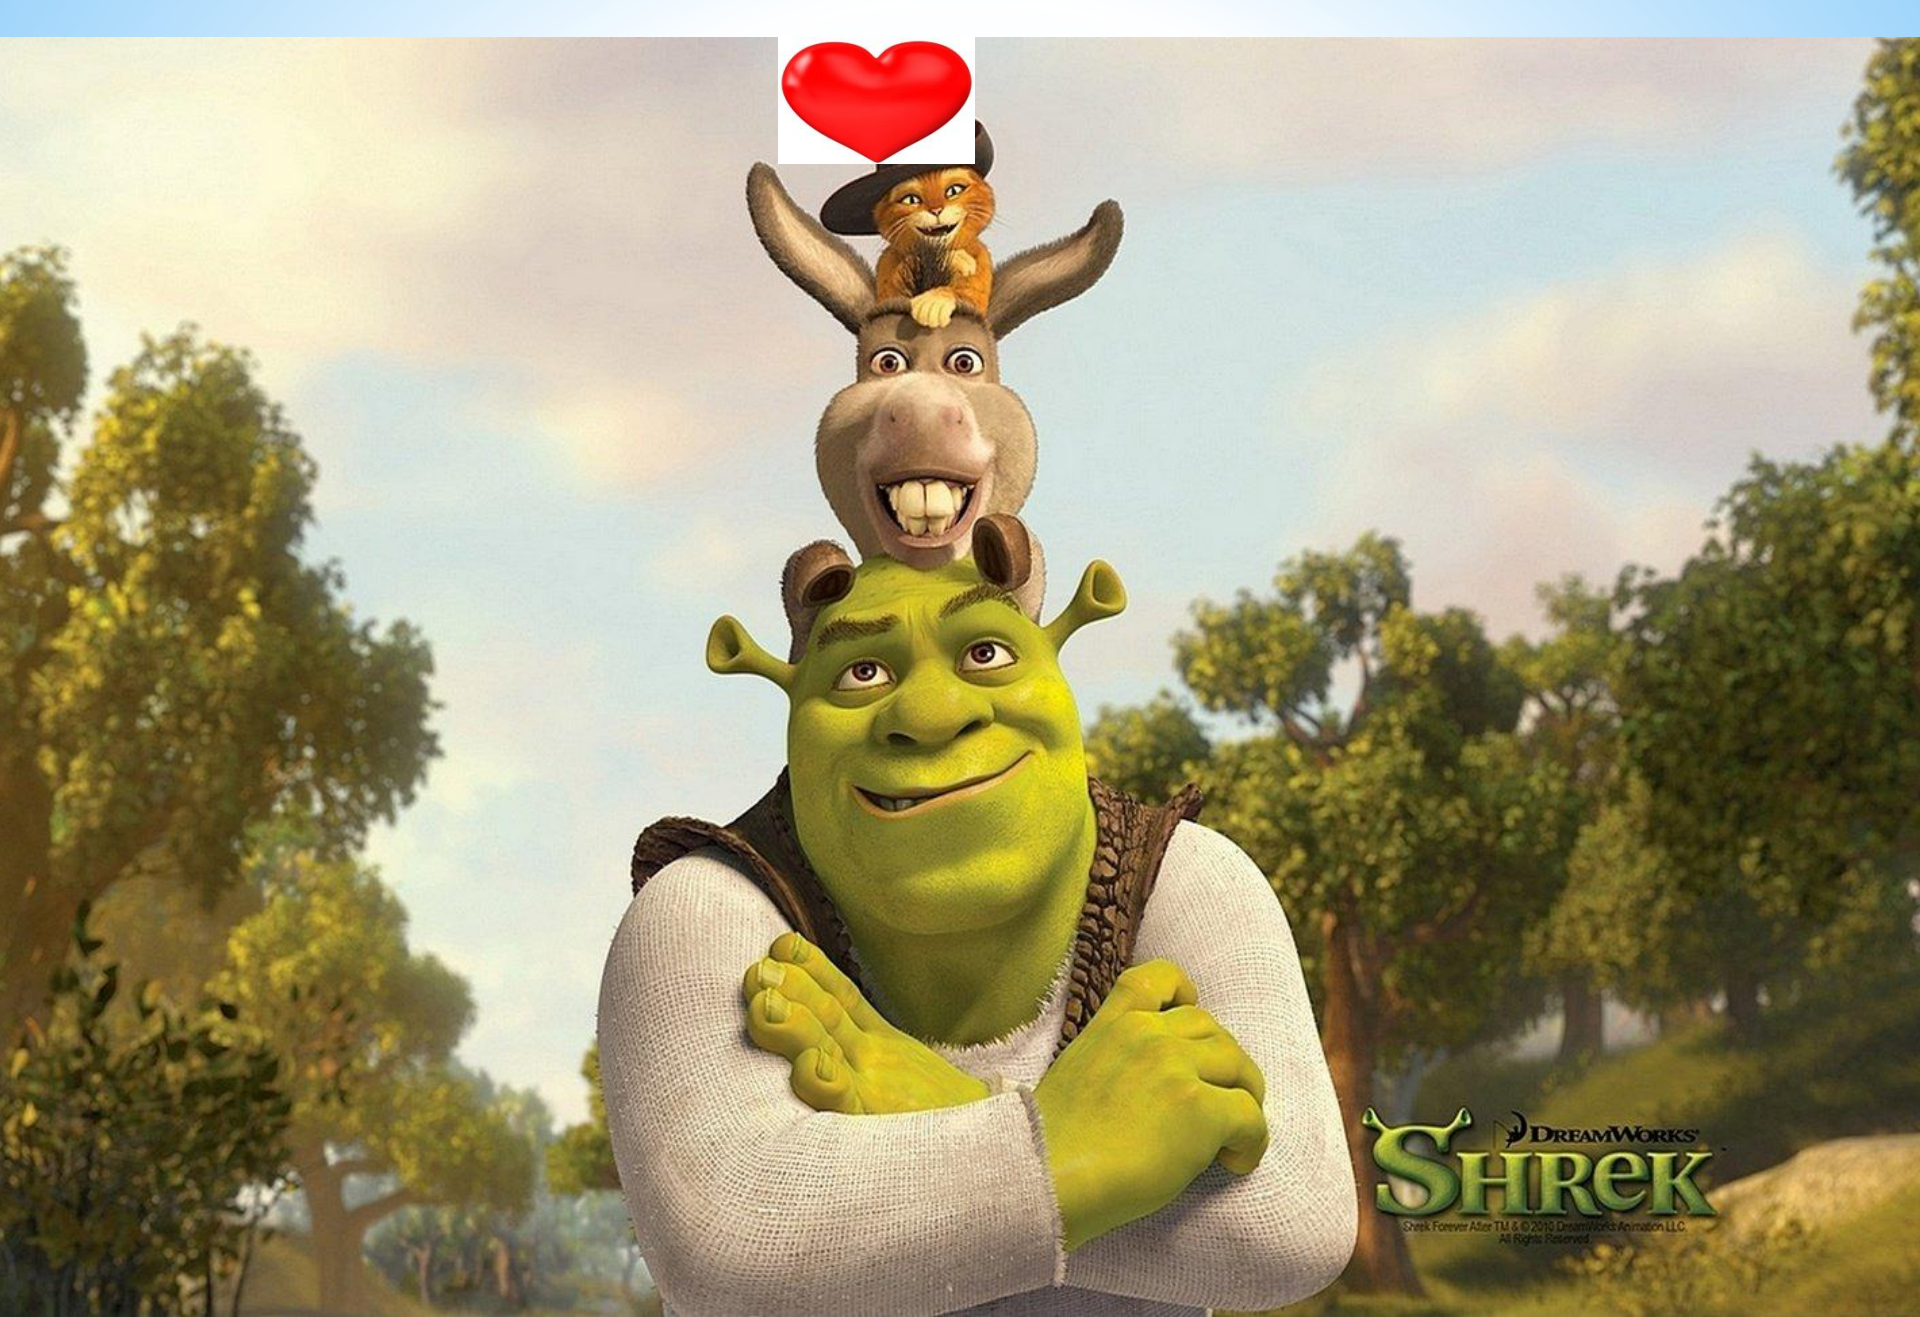

Просто нос
Медведя

Паскаль - хамелеон, лучший друг
Рапунцель.

Горшочек мёда

Перо на шляпе кота

HannahBerrie

Голова Снеговика Олофа

Заяц

*Крючок

* Отличительный знак
полицейского

*Галстук

*EHOT

* Очки сноубордиста

* Кольцо

* Дракон

* Маска

MEMES

* Шахматная доска

*Карты

* Фото-ружье

*Корона

*Изображение Паука

* Мяч

* Заяц

* Перчатка Бесконечности