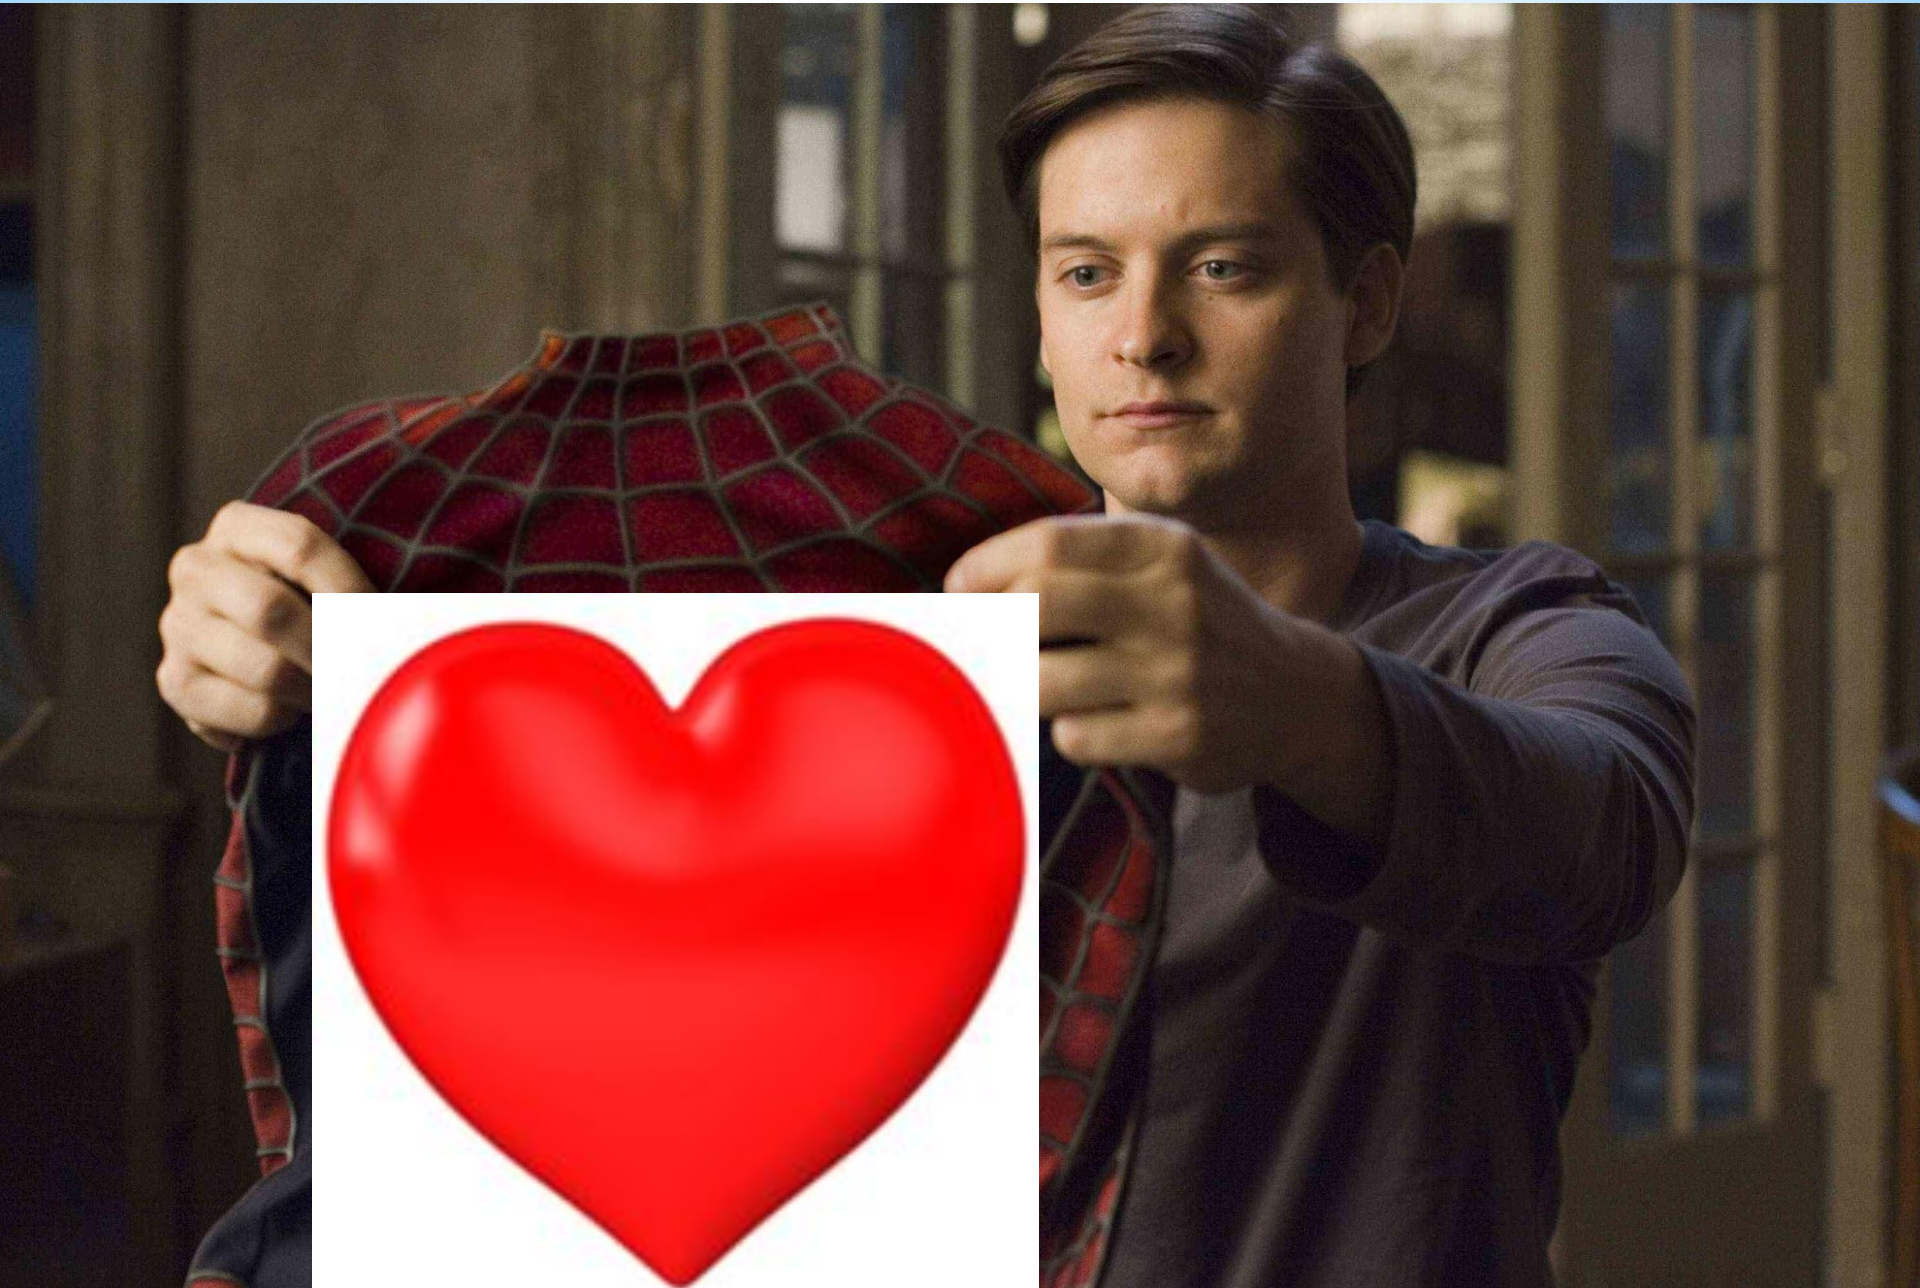

Просто нос
Медведя

Паскаль - хамелеон, лучший друг
Рапунцель.

Горшочек мёда

DREAMWORKS
SHREK
Shrek Forever After TM & © 2010 DreamWorks Animation LLC.
All Rights Reserved.

Перо на шляпе кота

HannahBerrie

Голова Снеговика Олофа

Заяц

*Крючок

* Отличительный знак
полицейского

*Галстук

*EHOT

* Очки сноубордиста

* Кольцо

* Дракон

* Маска

* Шахматная доска

*Карты

* Фото-ружье

*Корона

*Изображение Паука

* Мяч

* Заяц

* Перчатка Бесконечности

* Дракон