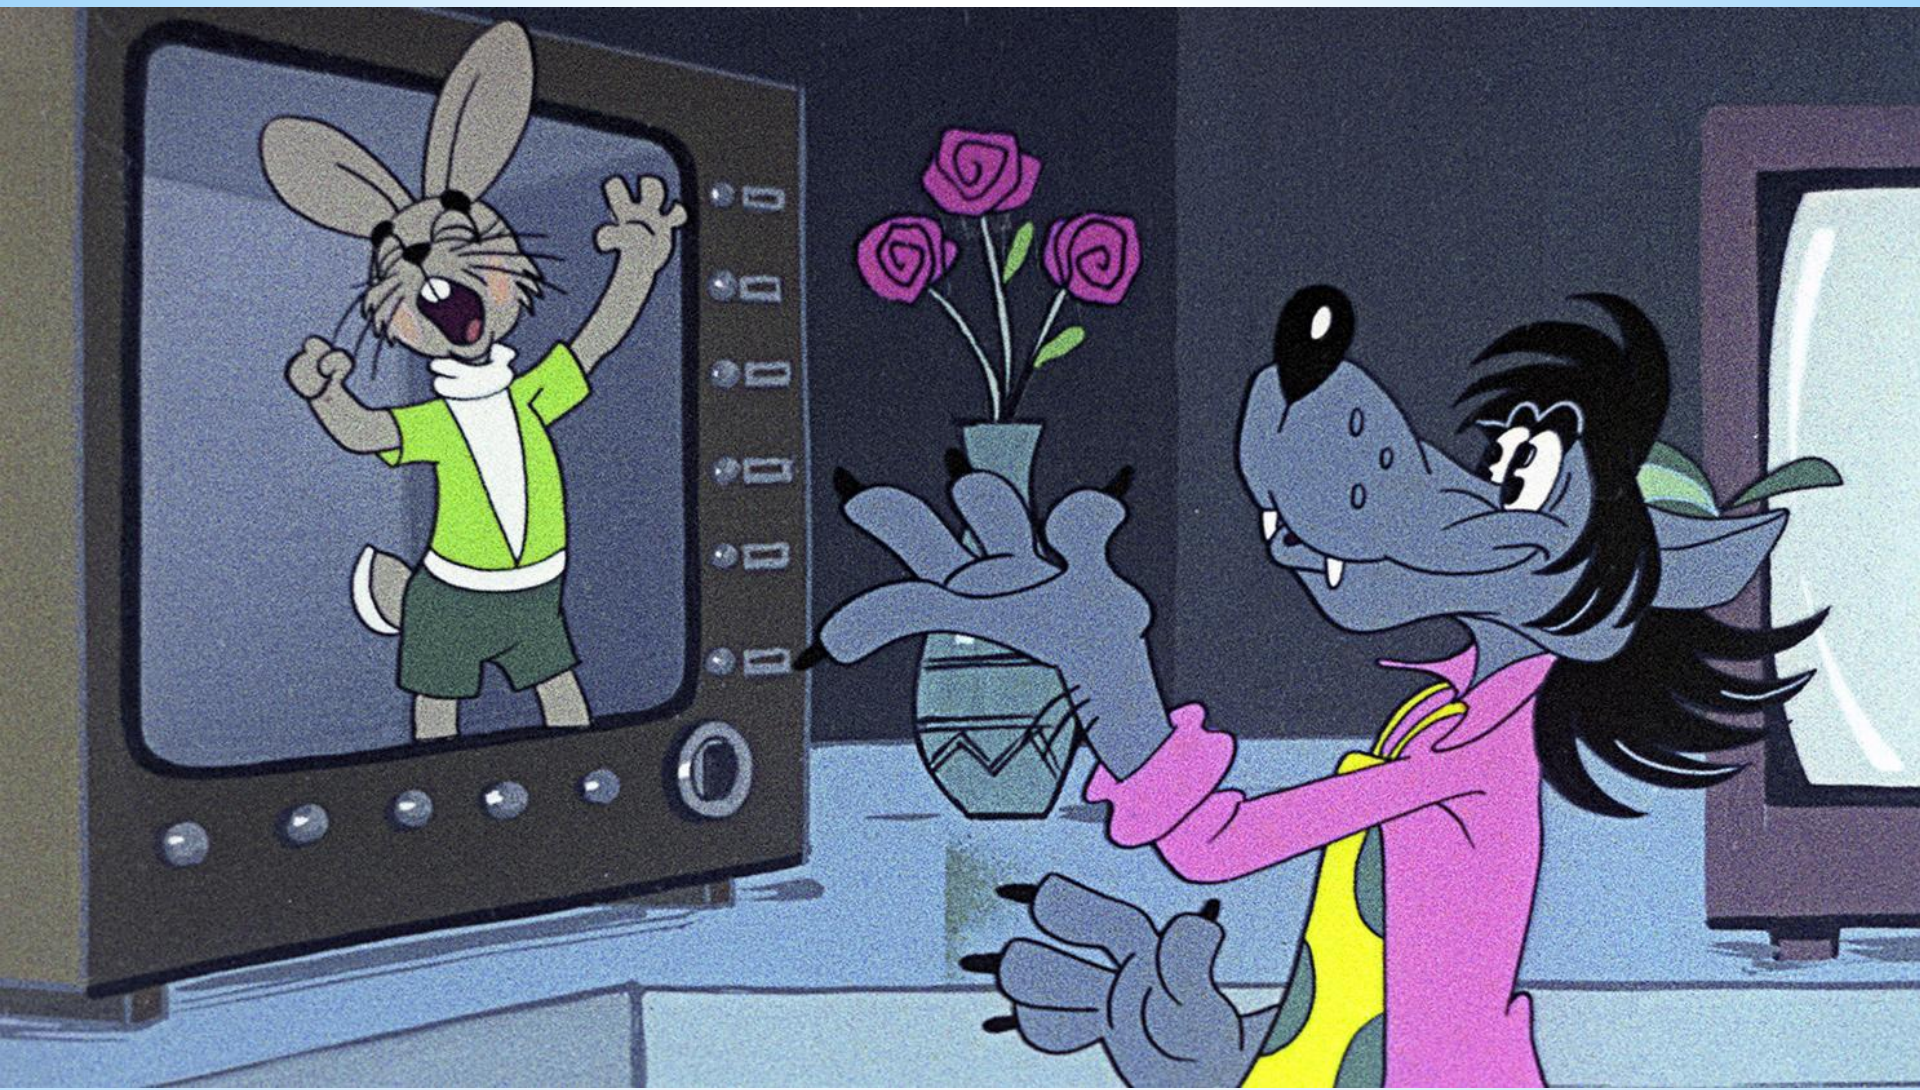

Просто нос
Медведя

Паскаль - хамелеон, лучший друг
Рапунцель.

Горшочек мёда

DREAMWORKS
SHREK
Shrek Forever After TM & © 2010 DreamWorks Animation LLC.
All Rights Reserved.

Перо на шляпе кота

HannahBerrie

Голова Снеговика Олофа

Заяц

*Крючок

* Отличительный знак
полицейского

*Галстук

*EHOT

* Очки сноубордиста

* Кольцо

* Дракон

* Маска

* Шахматная доска

*Карты

* Фото-ружье

*Корона

*Изображение Паука

* Мяч

* Заяц