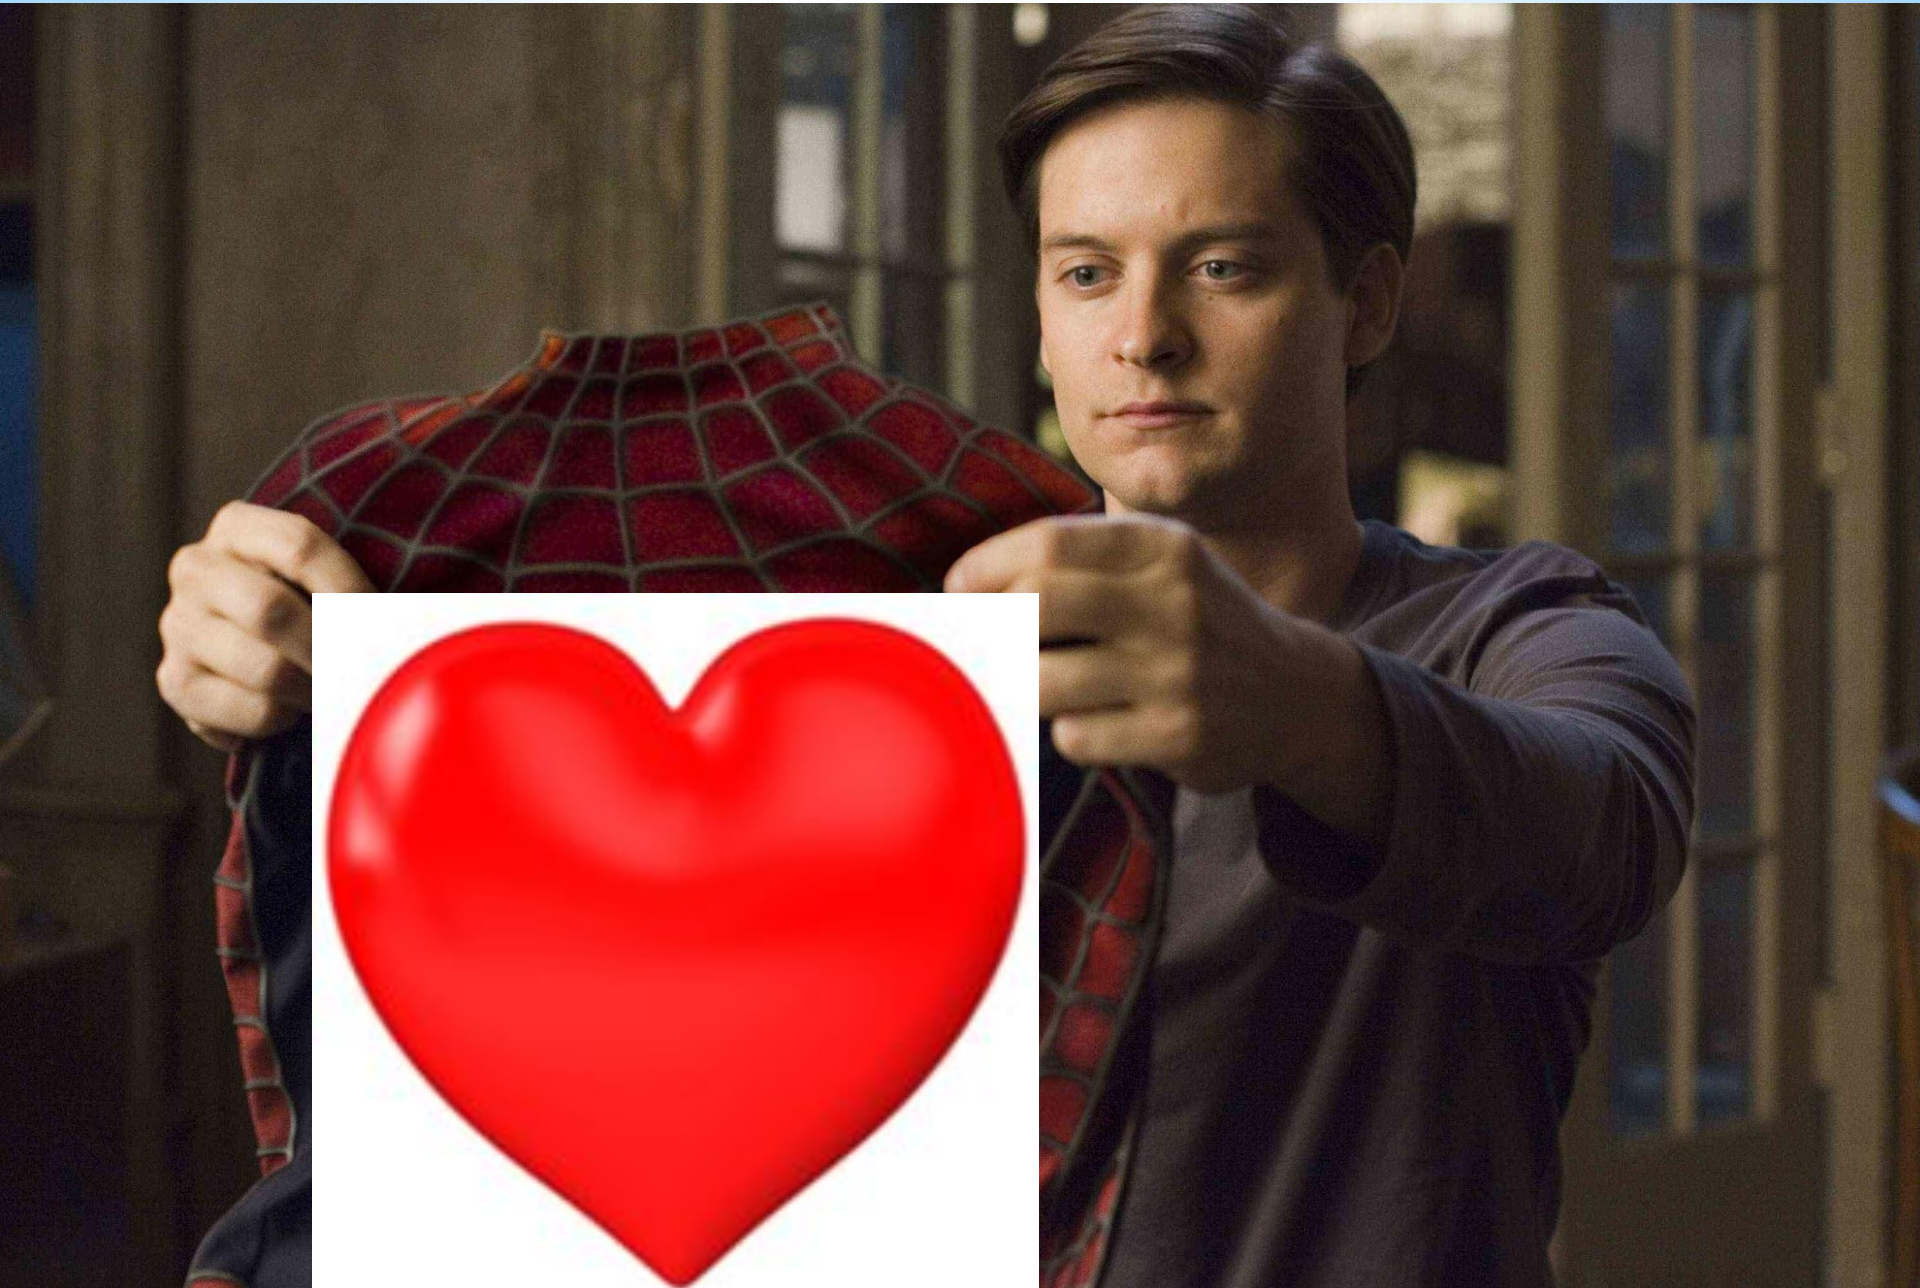

Просто нос
Медведя

Паскаль - хамелеон, лучший друг
Рапунцель.

Горшочек мёда

Перо на шляпе кота

HannahBerrie

Голова Снеговика Олофа

Заяц

*Крючок

* Отличительный знак
полицейского

*Галстук

*EHOT

* Очки сноубордиста

* Кольцо

* Дракон

* Маска

MEMES

* Шахматная доска

*Карты

* Фото-ружье

*Корона

*Изображение Паука

* Мяч

* Заяц

* Перчатка Бесконечности

* Дракон