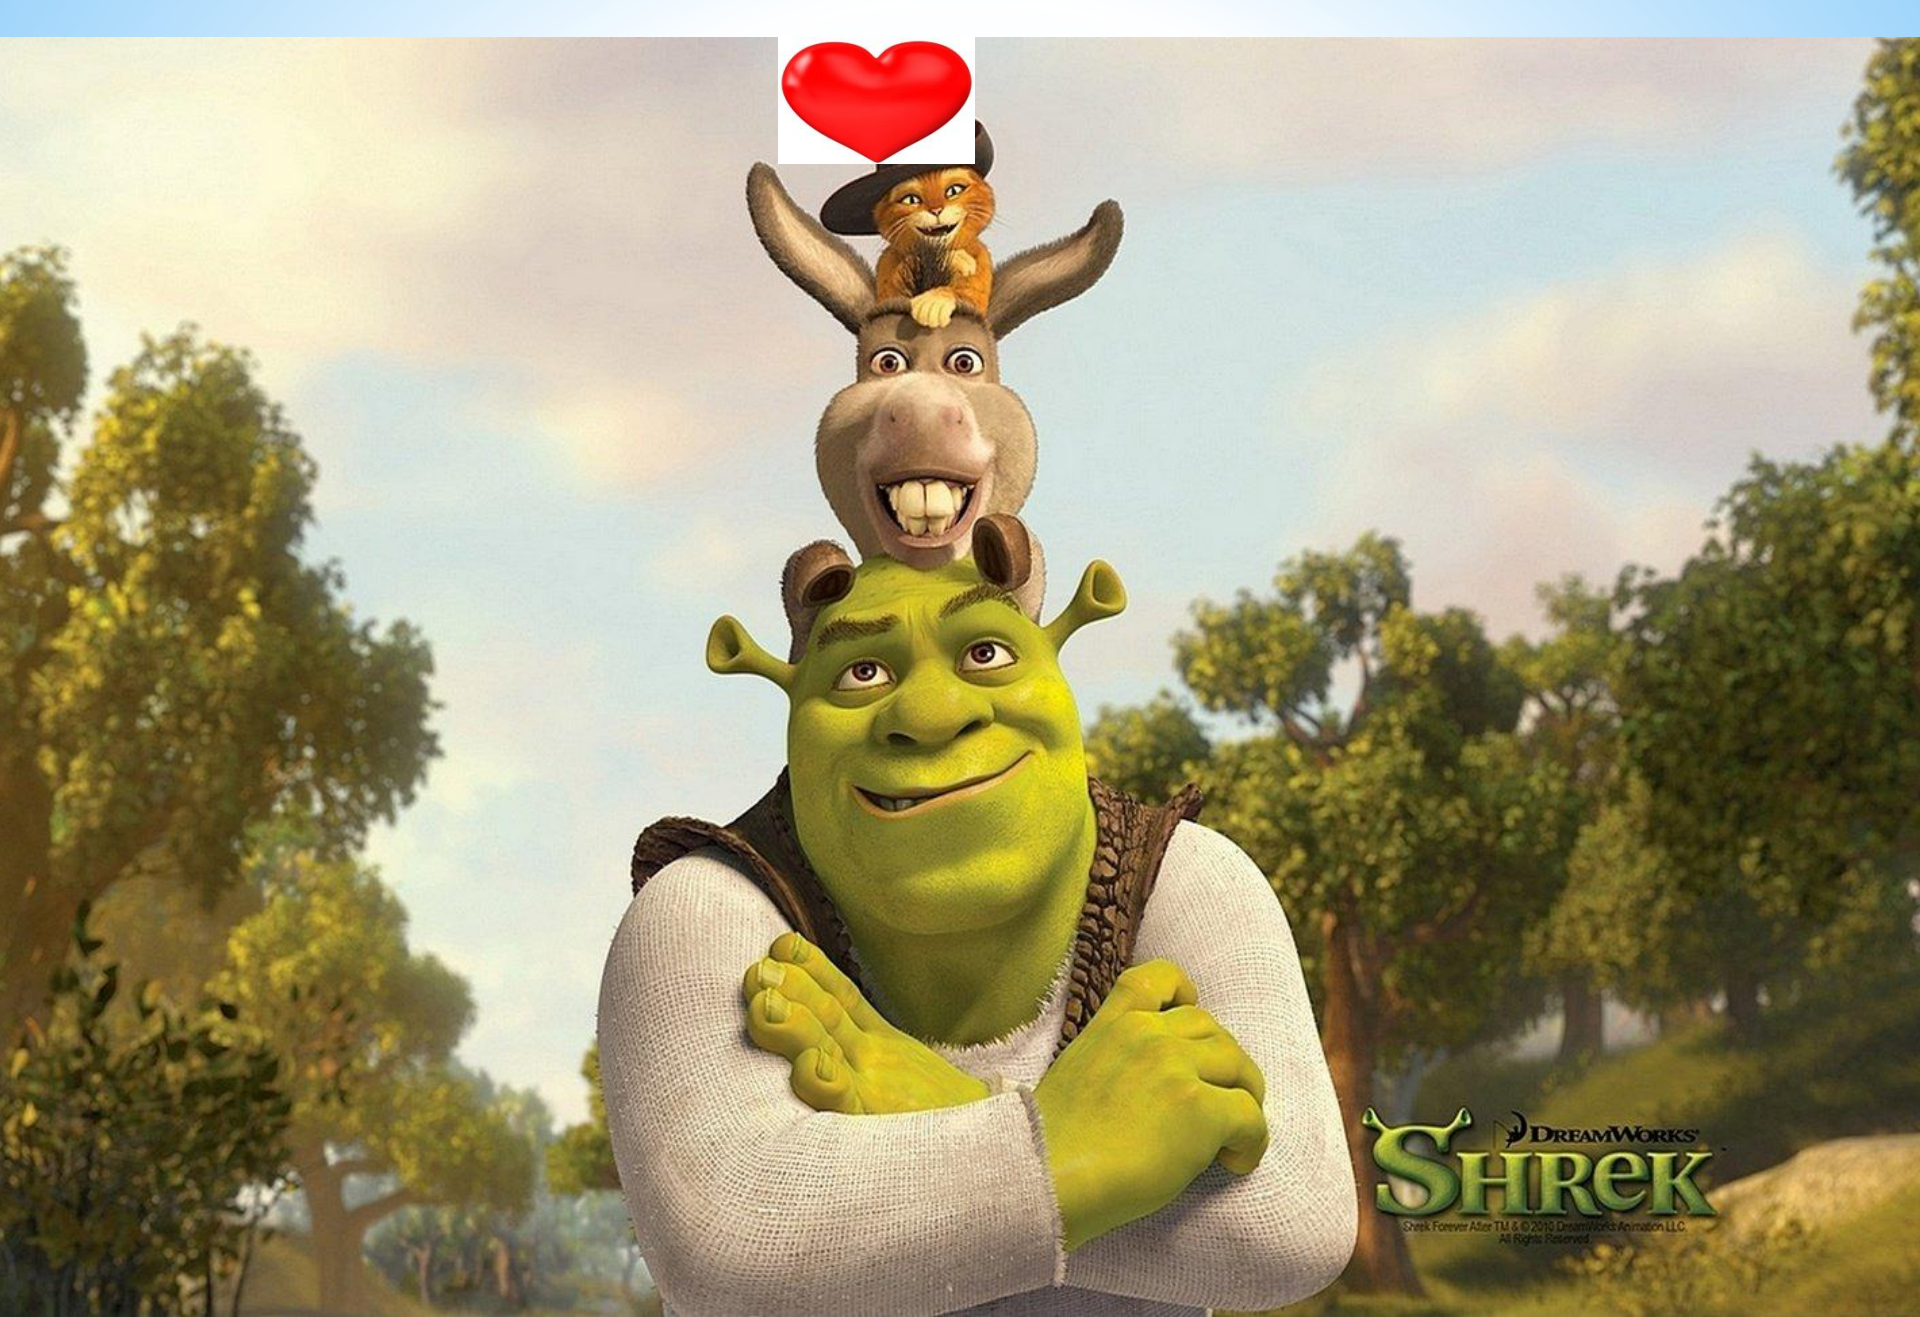

Просто нос
Медведя

Паскаль - хамелеон, лучший друг
Рапунцель.

Горшочек мёда

DREAMWORKS
SHREK
Shrek Forever After TM & © 2010 DreamWorks Animation LLC.
All Rights Reserved.

Перо на шляпе кота

HannahBerrie

Голова Снеговика Олофа

Заяц

*Крючок

* Отличительный знак
полицейского

*Галстук

*EHOT

* Очки сноубордиста

* Кольцо

* Дракон

* Маска

* Шахматная доска

*Карты

* Фото-ружье

*Корона

*Изображение Паука

* Мяч

* Заяц

* Перчатка Бесконечности

* Дракон