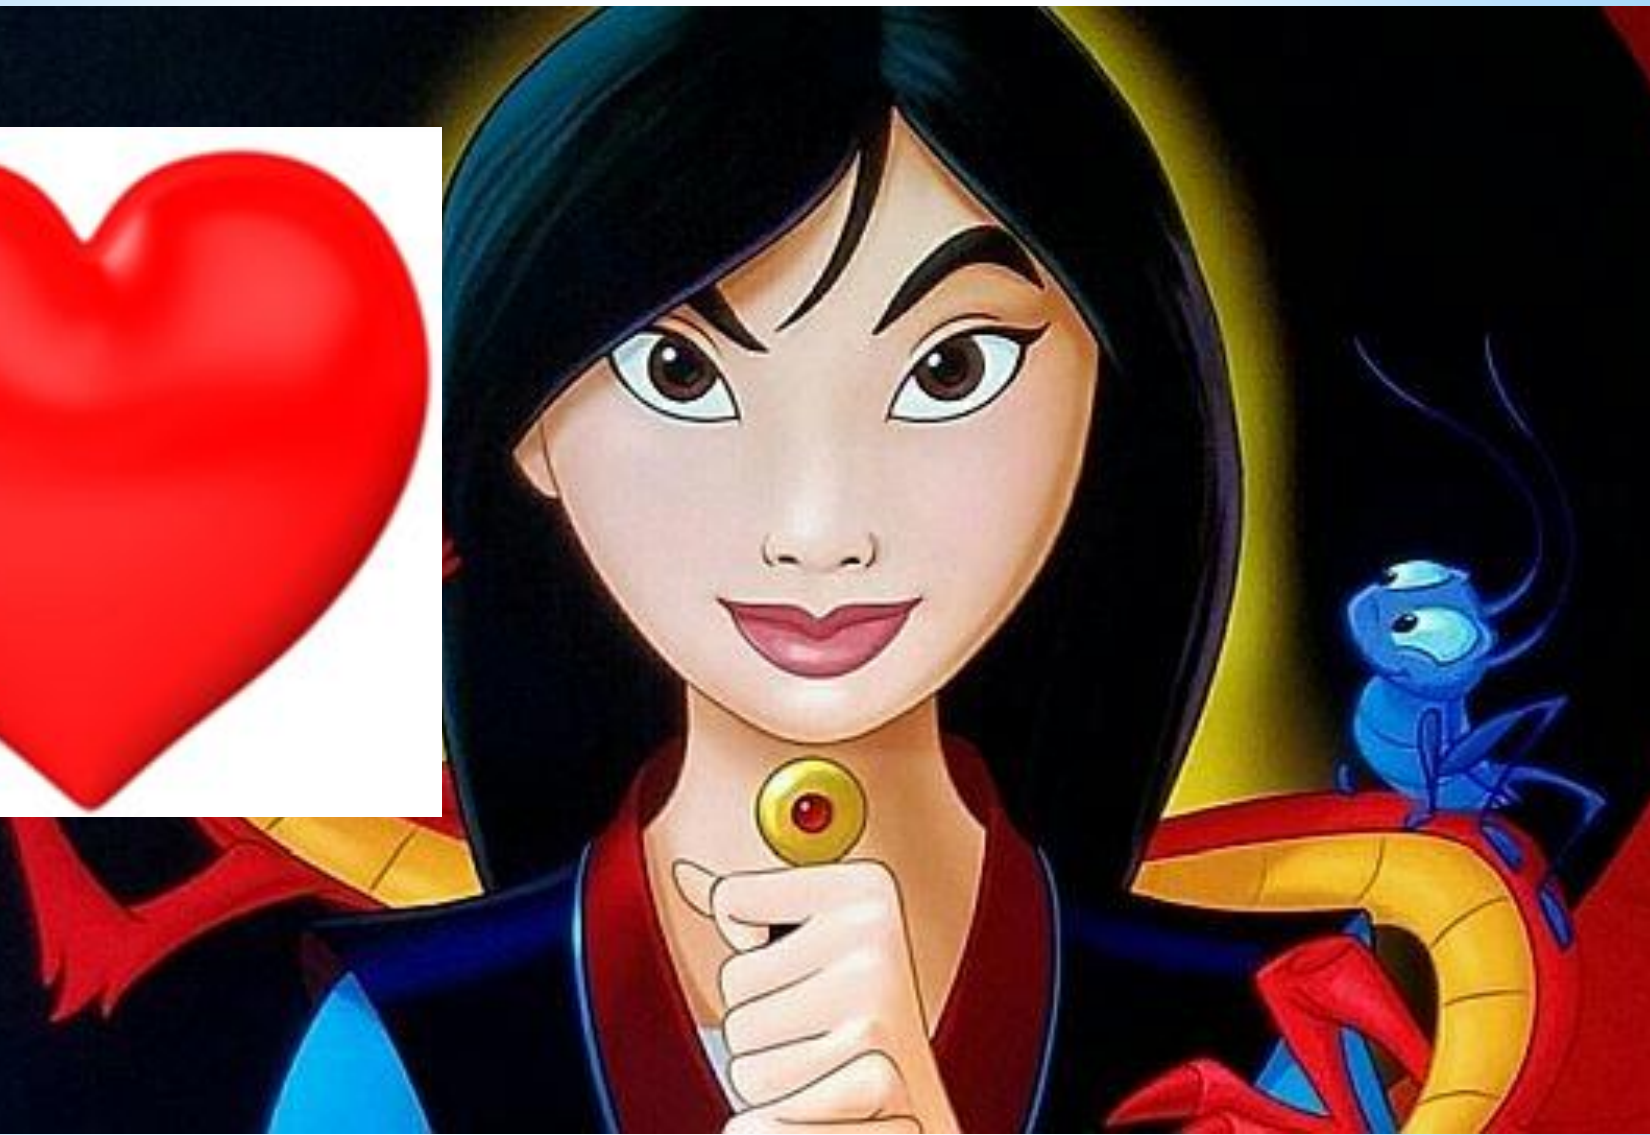

Просто нос
Медведя

Паскаль - хамелеон, лучший друг
Рапунцель.

Горшочек мёда

Перо на шляпе кота

HannahBerrie

Голова Снеговика Олофа

Заяц

*Крючок

* Отличительный знак
полицейского

*Галстук

*EHOT

* Очки сноубордиста

* Кольцо

* Дракон

* Маска

MEMES

* Шахматная доска

*Карты

* Фото-ружье

*Корона

*Изображение Паука

* Мяч

* Заяц

* Перчатка Бесконечности