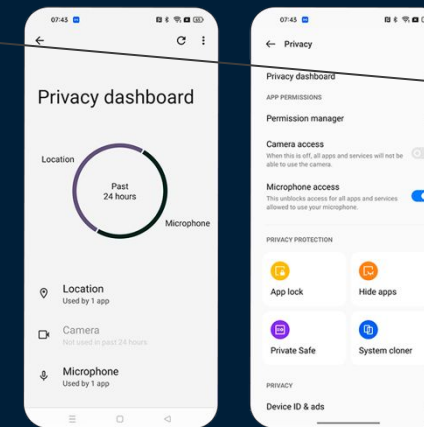

Больше места,
больше
удовольствия

3D Иконки

Больше
многозадачности,
больше гибкости

Плавающее окно
2.0

Больше
персонализации,
больше удовольствия

Набросок в режиме AOD (always on display)

Больше
конфиденциальности,
больше защищенности

Приблизительное
местоположение

Больше
интеллекта,
больше гибкости

AI Smooth Engine

Больше контроля,
больше приватности

Управление
разрешениями

Аксессуары и AIoT

realme Link

Приложение realme Link может подключаться ко всем смарт-устройствам realme и управлять ими. Пользователь может использовать приложение для настройки сенсорных жестов и обновления прошивки.