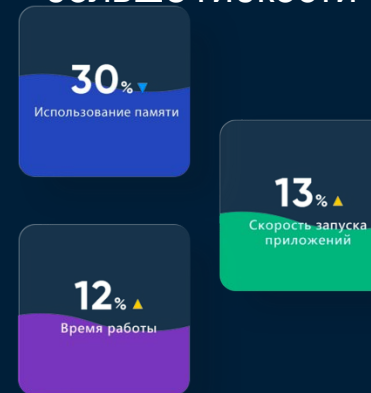

Приблизительное
местоположение

Больше
интеллекта,
больше гибкости

AI Smooth Engine

Больше контроля,
больше приватности

Управление
разрешениями

Аксессуары и AIoT

realme Link

Приложение realme Link может подключаться ко всем смарт-устройствам realme и управлять ими. Пользователь может использовать приложение для настройки сенсорных жестов и обновления прошивки.