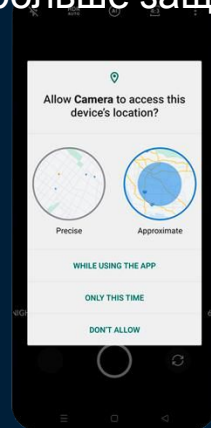

Приблизительное
местоположение

Больше
интеллекта,
больше гибкости

AI Smooth Engine

Больше контроля,
больше приватности

Управление
разрешениями

Аксессуары и AIoT

realme Link

Приложение realme Link может подключаться ко всем смарт-устройствам realme и управлять ими. Пользователь может использовать приложение для настройки сенсорных жестов и обновления прошивки.