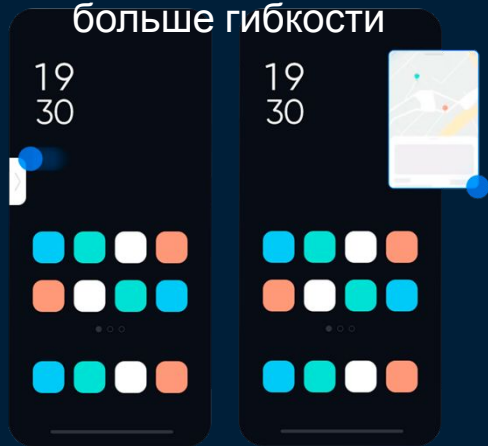

Больше
многозадачности,
больше гибкости

Плавающее окно
2.0