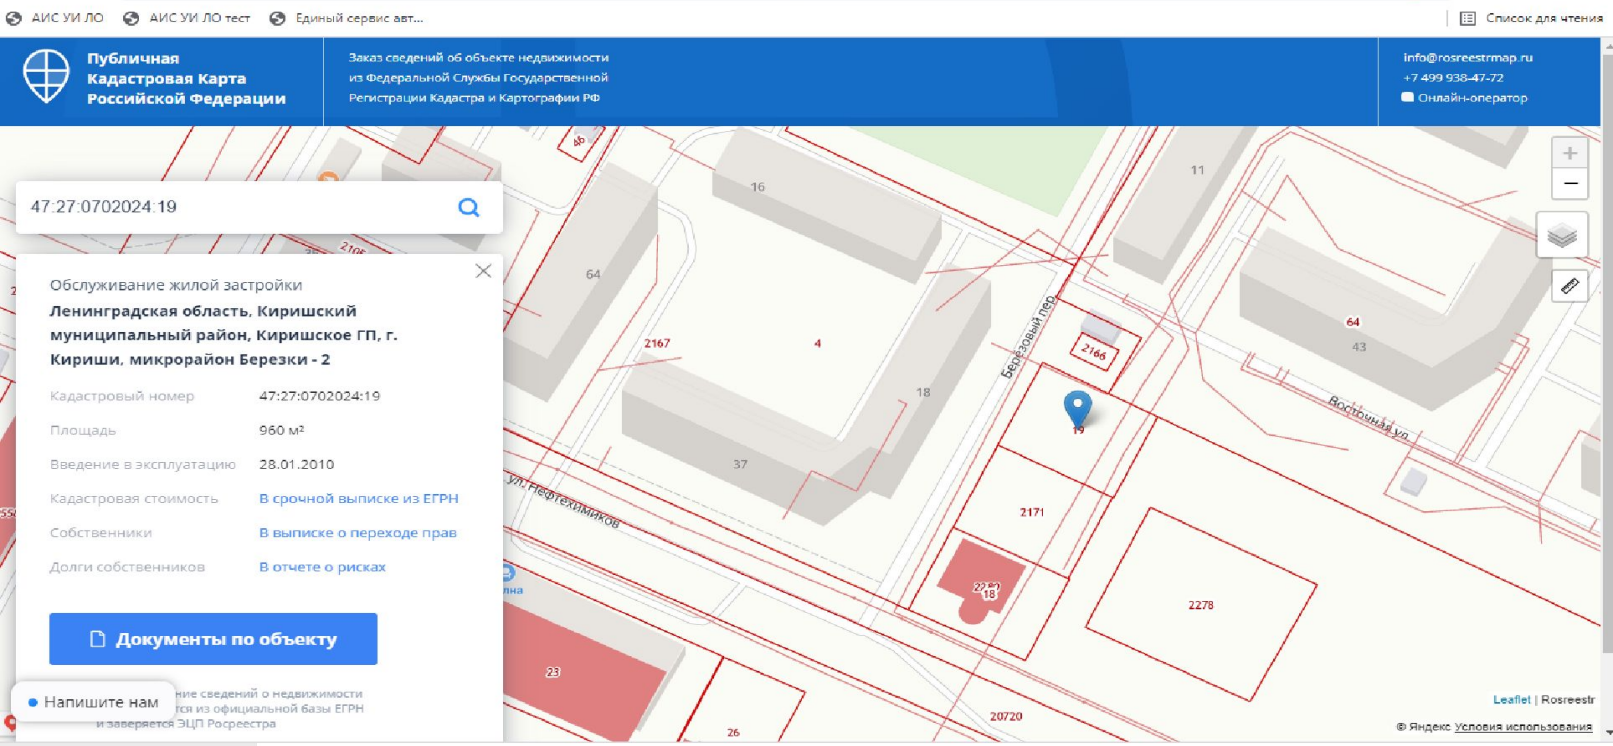

ПРЕДЛОЖЕНИЕ ДЛЯ СУБЪЕКТА МСП

АРЕНДА

Адрес объекта: Ленинградская область, г. Кириши, микрорайон «Березки - 2».

Наименование объекта:
земельный участок.

Кадастровый номер:
47:27:0702024:19.

Площадь объекта: 960 кв.м.

Категория земель: земли населенных пунктов.

Вид разрешенного использования: обслуживание жилой застройки.