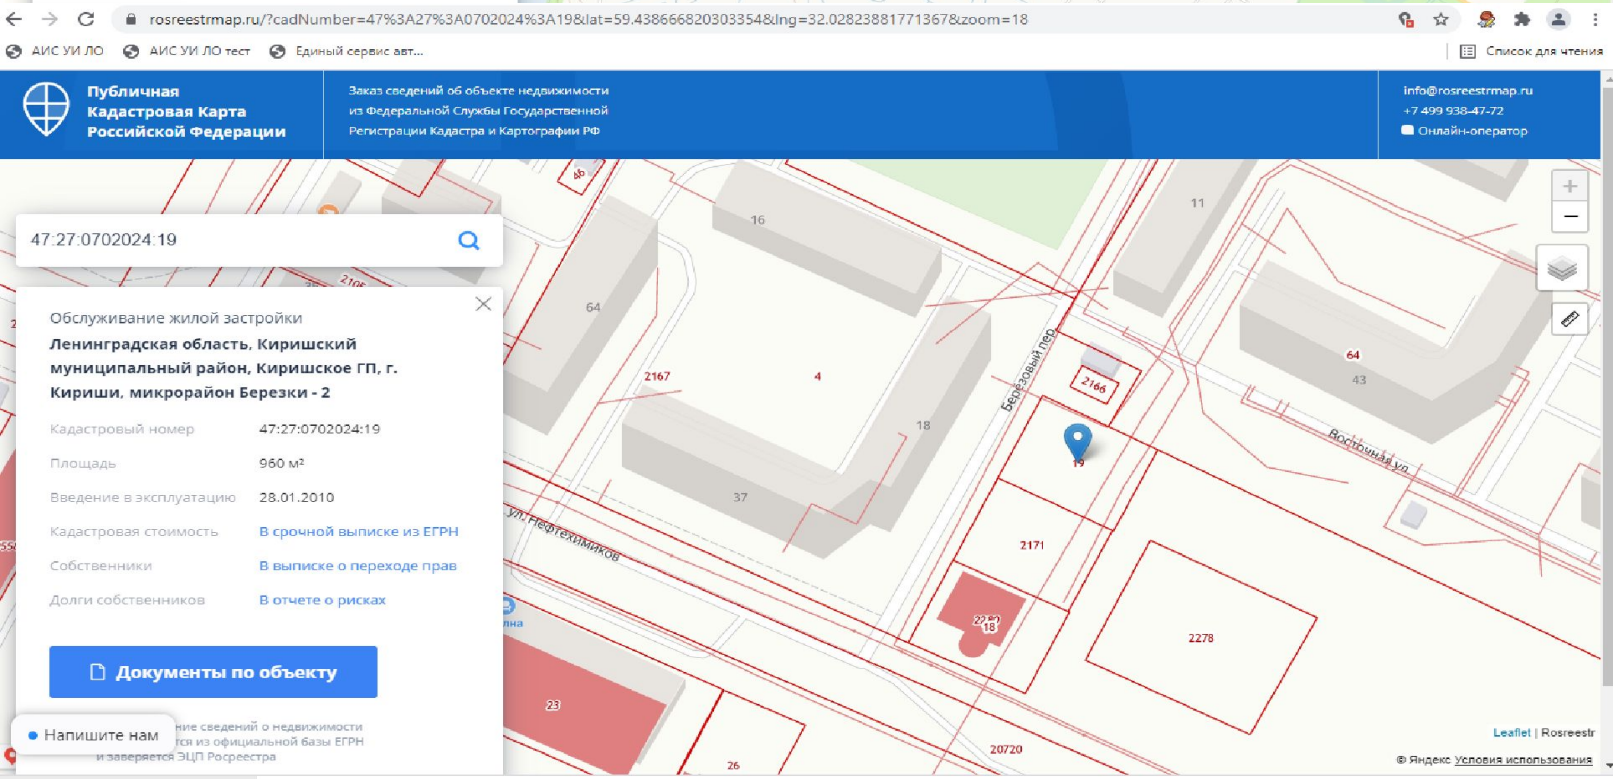

ПРЕДЛОЖЕНИЕ ДЛЯ СУБЪЕКТА МСП

АРЕНДА

Адрес объекта: Ленинградская область, г. Кириши, микрорайон «Березки - 2».

Наименование объекта:

земельный участок.

Кадастровый номер:

47:27:0702024:19.

Площадь объекта: 960 кв.м.

Категория земель: земли населенных пунктов.

Вид разрешенного использования: обслуживание жилой застройки.