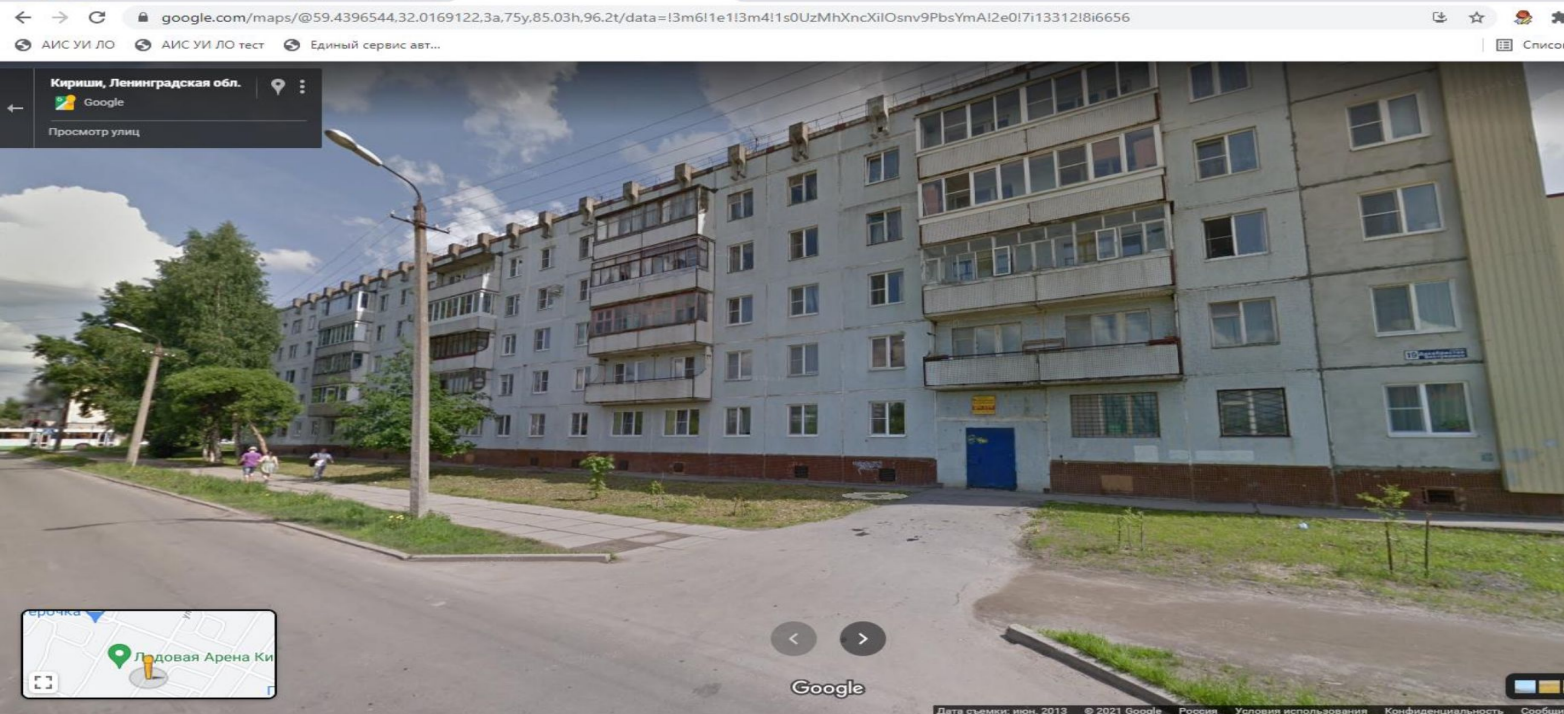

ПРЕЗЕНТАЦИЯ (РОУД-ШОУ) ОБЪЕКТОВ, ВКЛЮЧЕННЫХ В ПЕРЕЧНИ МУНИЦИПАЛЬНОГО ИМУЩЕСТВА, ПРЕДНАЗНАЧЕННЫХ ДЛЯ СУБЪЕКТОВ МСП И САМОЗАНЯТЫХ ГРАЖДАН.

г. Кириши, Ленинградская область

ИНФОРМАЦИЯ ОБ УСЛОВИЯХ ОКАЗАНИЯ ИМУЩЕСТВЕННОЙ ПОДДЕРЖКИ СУБЪЕКТАМ МСП И САМОЗАНЯТЫМ ГРАЖДАНАМ

ПРЕДЛОЖЕНИЕ ДЛЯ СУБЪЕКТОВ МСП И САМОЗАНЯТЫХ ГРАЖДАН

АРЕНДА

Адрес объекта: Ленинградская
область, г. Кириши,
ул. Декабристов Бестужевых,
д. 19.

Наименование объекта:
нежилое помещение.

Площадь объекта: 98,5 кв.м.
Расположено на первом этаже
многоквартирного жилого
дома.

ПРЕДЛОЖЕНИЕ ДЛЯ СУБЪЕКТА МСП

АРЕНДА

Адрес объекта: Ленинградская область, г. Кириши, микрорайон «Березки - 2».

Наименование объекта:
земельный участок.

Кадастровый номер:
47:27:0702024:19.

Площадь объекта: 960 кв.м.