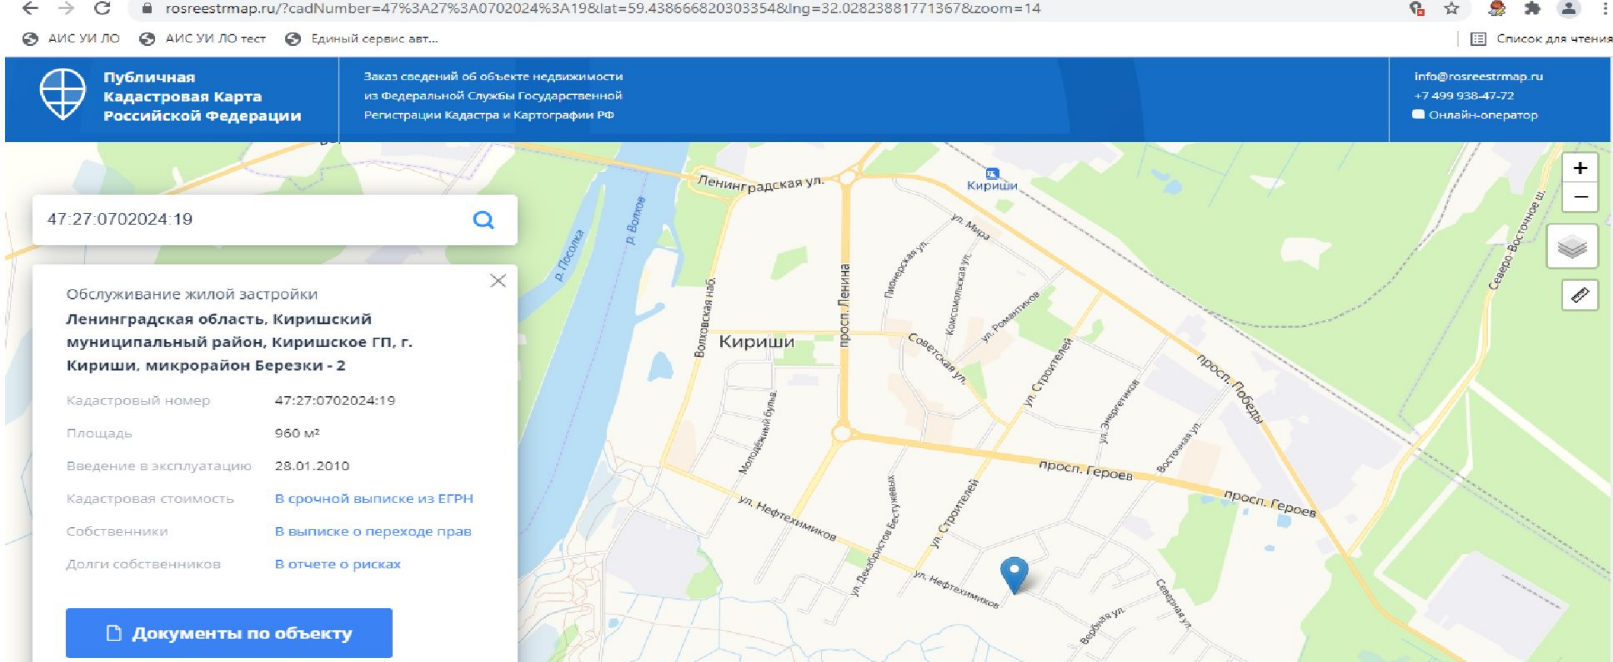

ПРЕДЛОЖЕНИЕ ДЛЯ СУБЪЕКТА МСП

АРЕНДА

Адрес объекта: Ленинградская область, г. Кириши, микрорайон «Березки - 2».

Наименование объекта:

земельный участок.

Кадастровый номер:

47:27:0702024:19.

Площадь объекта: 960 кв.м.

Категория земель: земли населенных пунктов.

Вид разрешенного использования: обслуживание жилой застройки.