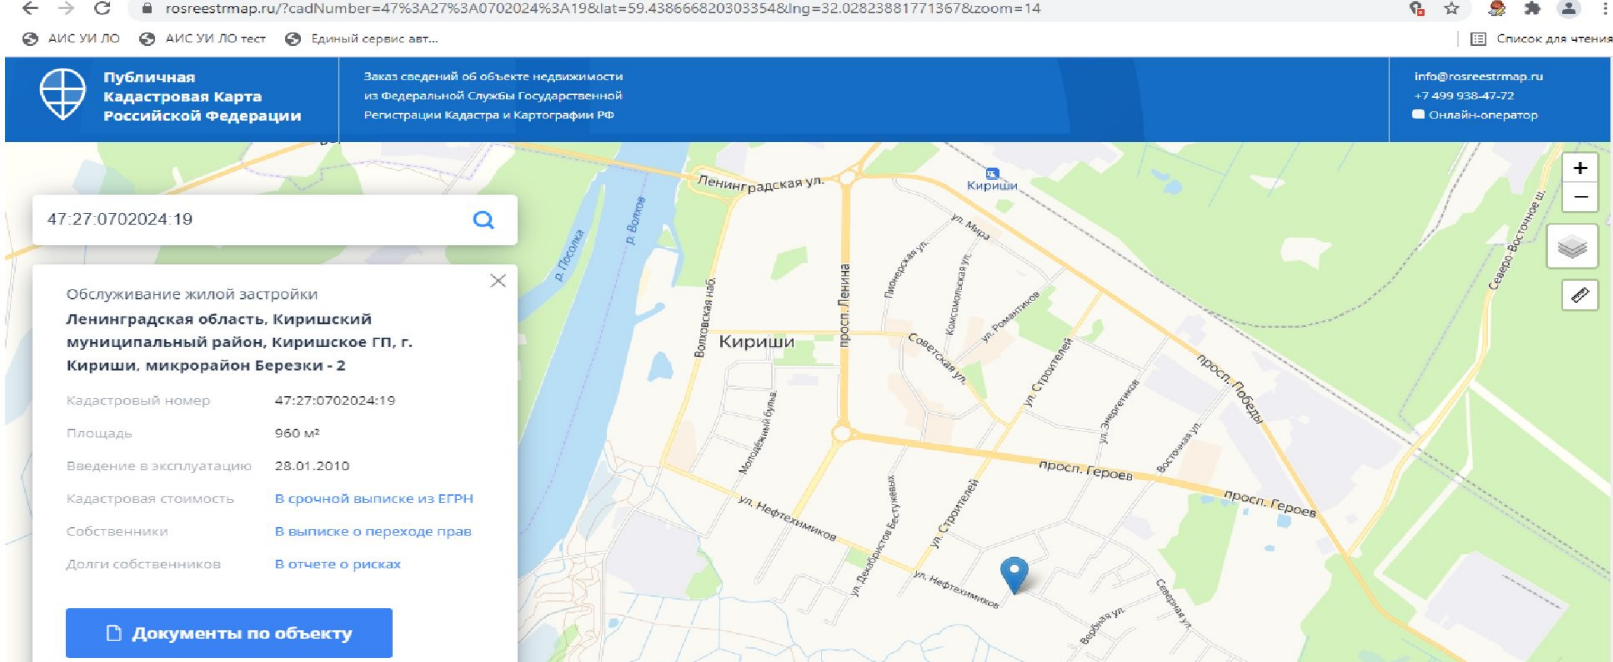

Вход: отдельный.

Цель использования: любой
вид деятельности,
разрешенных
законодательством РФ.

ПРЕДЛОЖЕНИЕ ДЛЯ СУБЪЕКТА МСП И САМОЗАНЯТЫХ ГРАЖДАН

АРЕНДА

Адрес объекта: Ленинградская
область, г. Кириши,
ул. Комсомольская, д. 10.

ПРЕДЛОЖЕНИЕ ДЛЯ СУБЪЕКТА МСП

АРЕНДА

Адрес объекта: Ленинградская область, г. Кириши, микрорайон «Березки - 2».

Наименование объекта:
земельный участок.

Кадастровый номер:
47:27:0702024:19.

Площадь объекта: 960 кв.м.