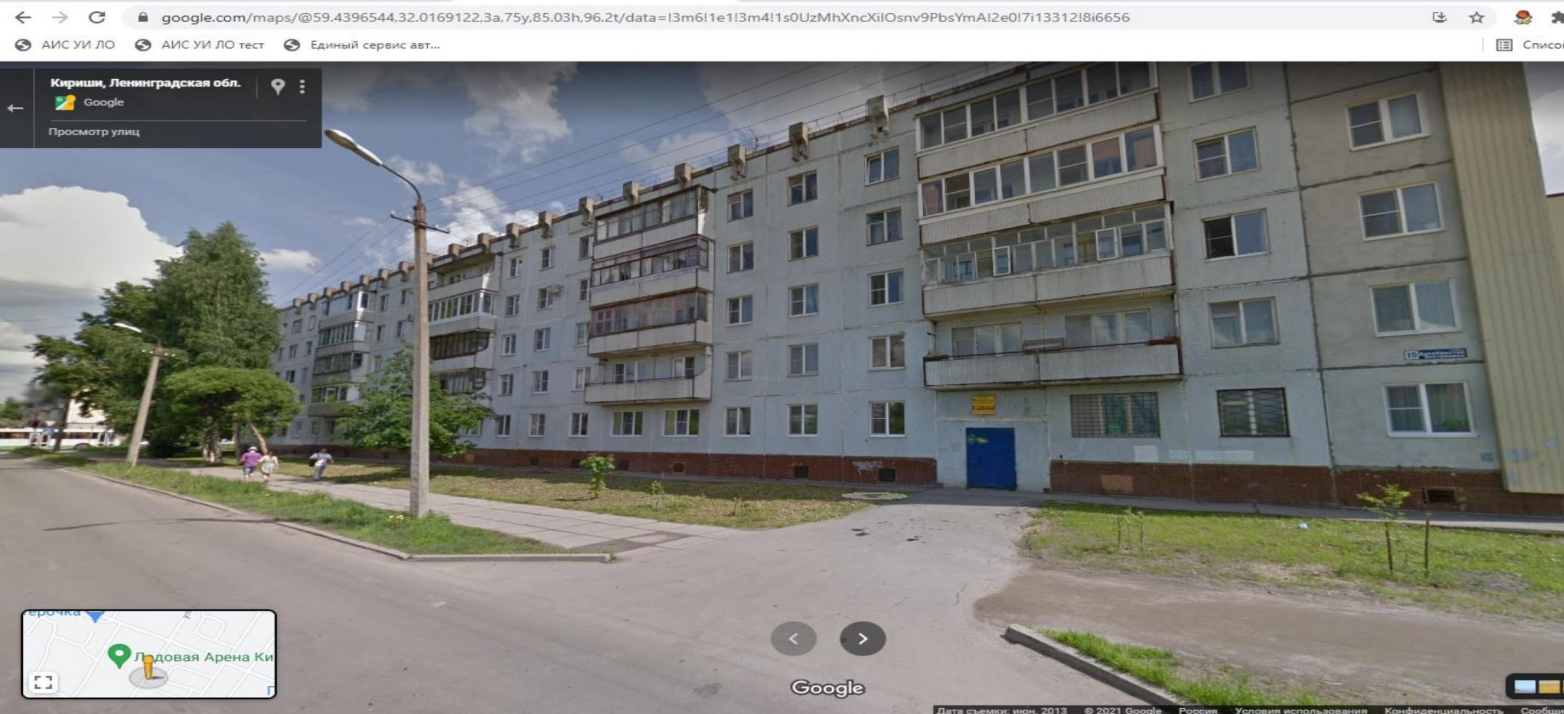

ПРЕДЛОЖЕНИЕ ДЛЯ СУБЪЕКТОВ МСП И САМОЗАНЯТЫХ ГРАЖДАН

АРЕНДА

Адрес объекта: Ленинградская
область, г. Кириши,
ул. Декабристов Бестужевых,
д. 19.

Наименование объекта:
нежилое помещение.

Площадь объекта: 98,5 кв.м.
Расположено на первом этаже
многоквартирного жилого
дома.

Вход: отдельный.

Цель использования: любой
вид деятельности,
разрешенных
законодательством РФ.