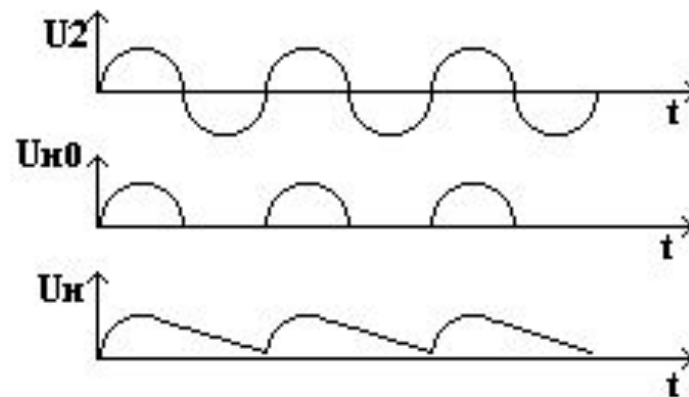

Однополупериодный выпрямитель.