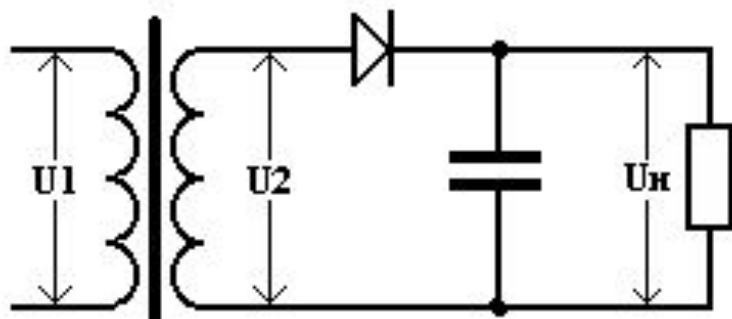

Однополупериодный выпрямитель.