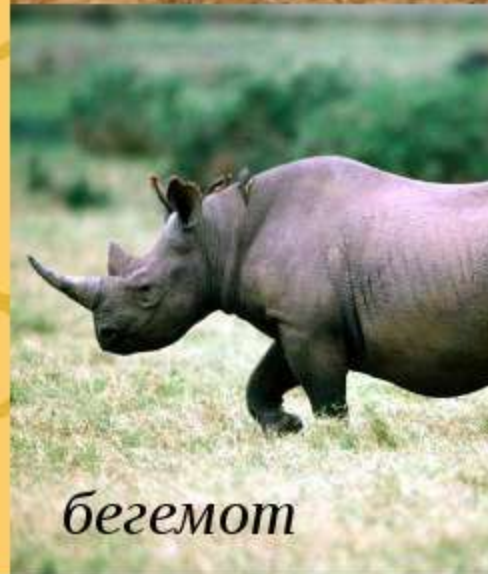

A savanna landscape with a large acacia tree and a herd of zebras near a watering hole. The sky is bright with scattered clouds, and the ground is dry and yellowish. The text is overlaid on the image.

Африканская Саванна

*Презентацию
выполнила
Добрынина Екатерина
2 "А" класс*

Африканская саванна

Баобаб

Баобаб по праву считается одним из символов Африки южнее Сахары. Это дерево живёт 4-5 тыс. лет, высота его редко превышает 25 м, зато в обхвате – 40 до м. Баобабы не боятся пожаров, но их врагами являются слоны. Они объедают влажную кору. Плодами дерева лакомятся обезьяны.

Животный мир саванн.

гнуна

страус

слон

бегемот

зебры

Птица секретарь

Животный мир

Животный мир саванн очень разнообразен. Траву поедают термиты, муравьи, растительноядные грызуны. Но главные любители трав – жвачные животные, на которых охотятся крупные хищники – львы, гепарды, гиены. В саваннах Африки живут настоящие великаны слоны и носороги.