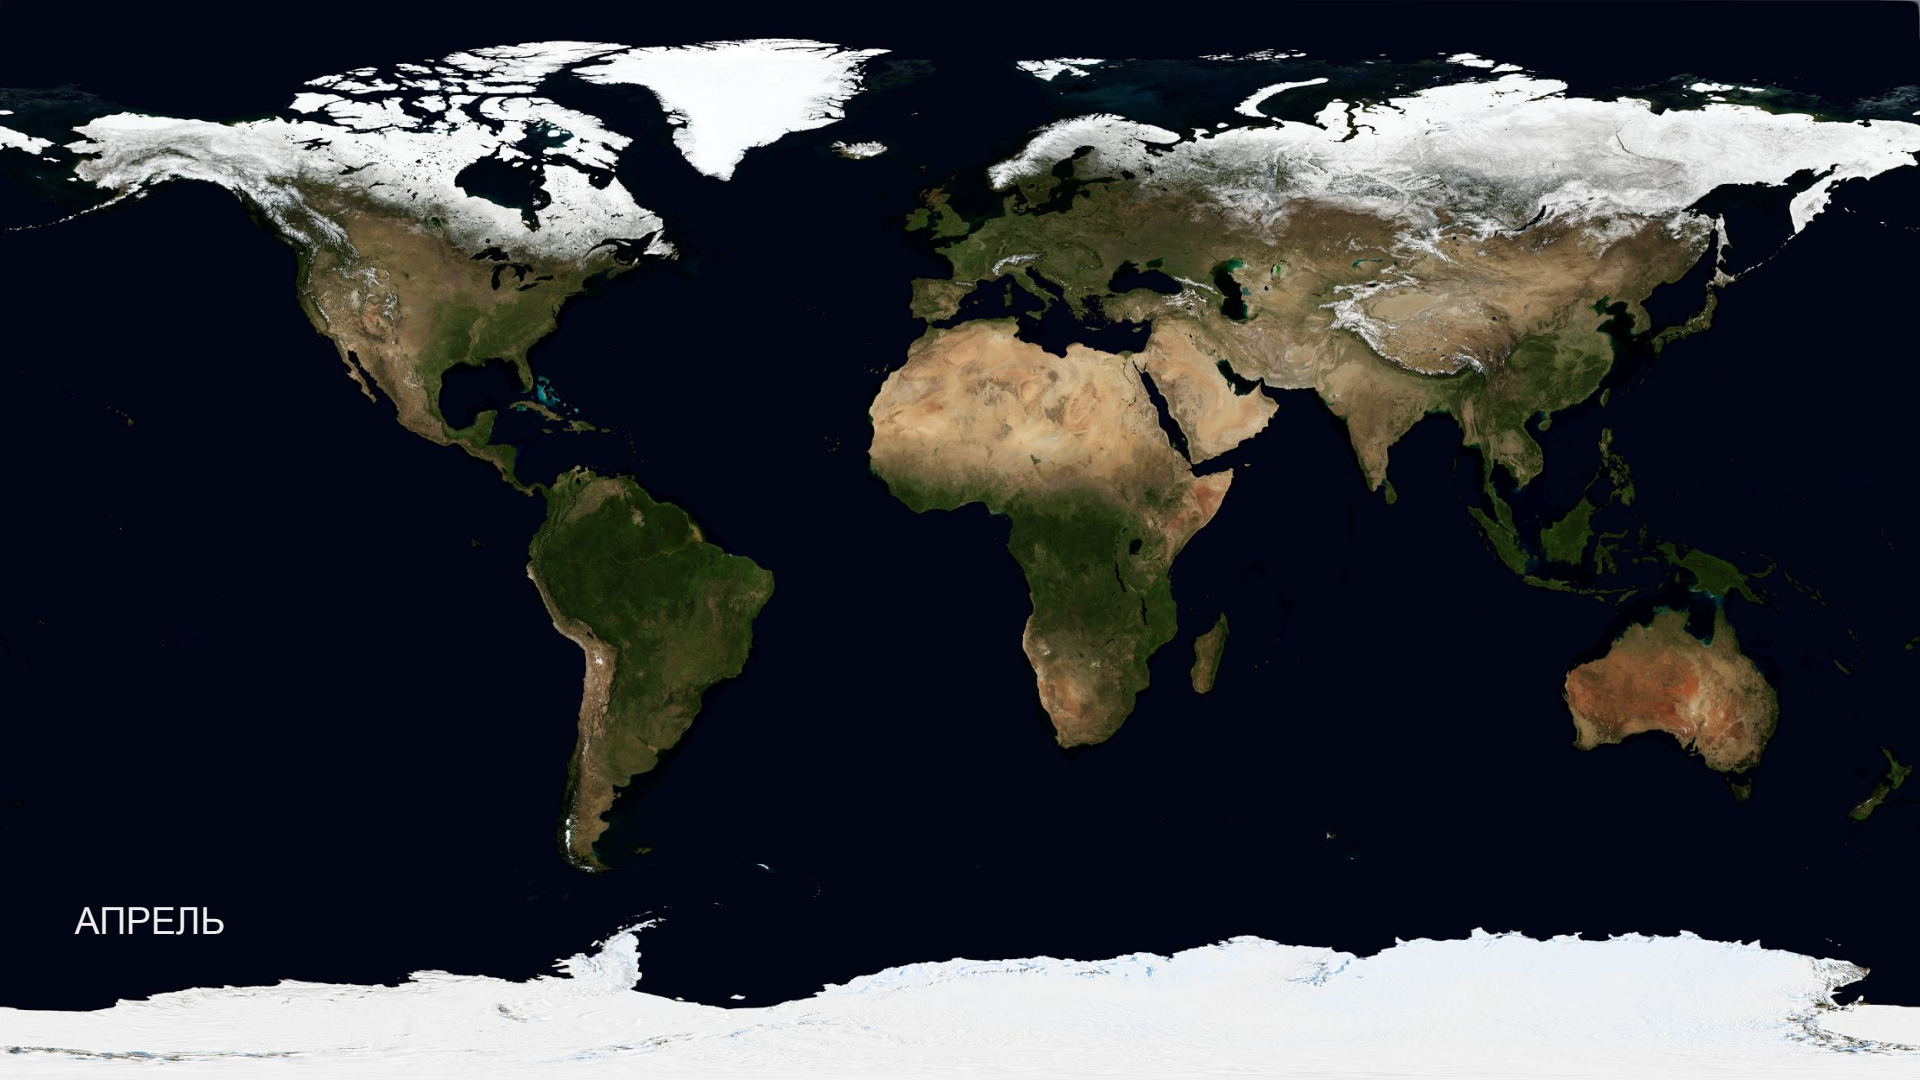

# ВРЕМЕНА ГОДА

От GoogleEarth

ЯНВАРЬ

ФЕВРАЛЬ

MAPT

АПРЕЛЬ

МАЙ

ИЮНЬ