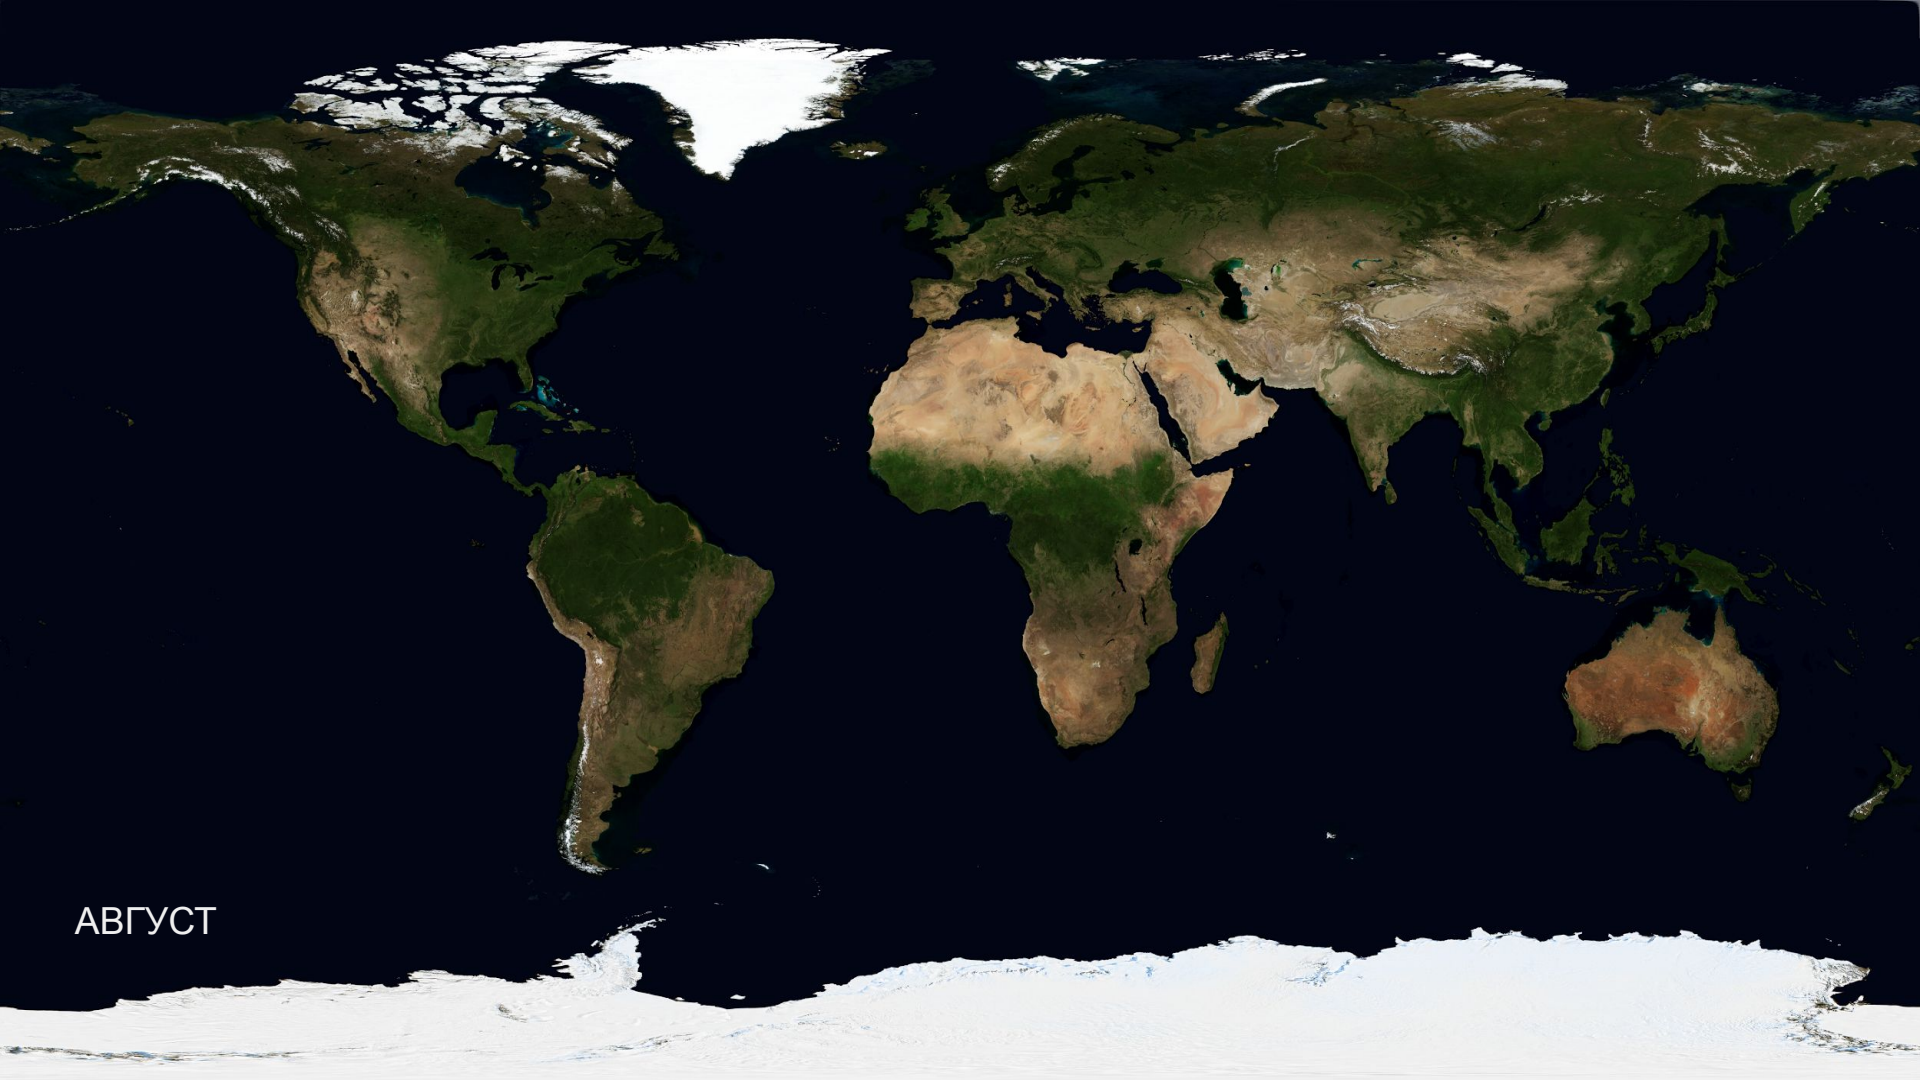

# ВРЕМЕНА ГОДА

От GoogleEarth

ЯНВАРЬ

ФЕВРАЛЬ

MAPT

АПРЕЛЬ

МАЙ

ИЮНЬ

ИЮЛЬ

АВГУСТ

СЕНТЯБРЬ

ОКТЯБРЬ

Н О Я Б Р Ъ

ДЕКАБРЬ