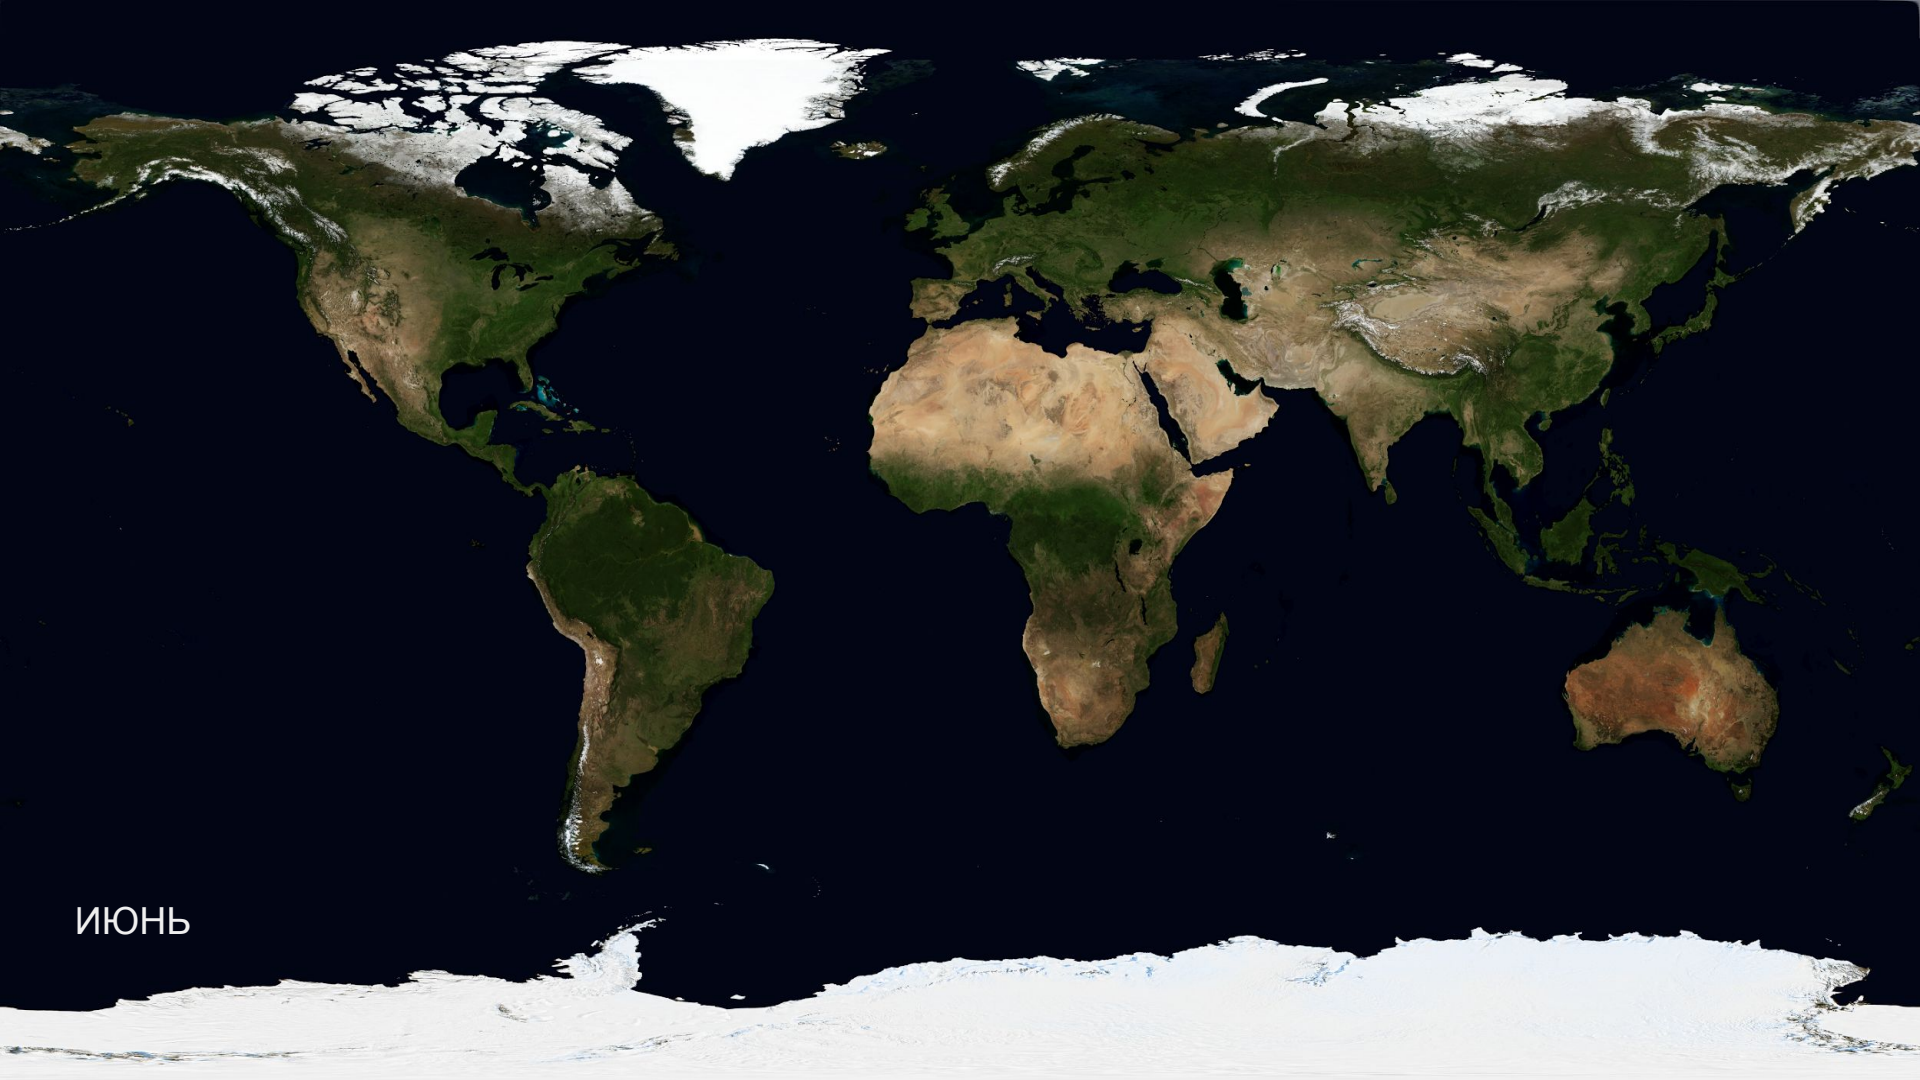

# ВРЕМЕНА ГОДА

От GoogleEarth

ЯНВАРЬ

ФЕВРАЛЬ

MAPT

АПРЕЛЬ

МАЙ

ИЮНЬ

ИЮЛЬ

АВГУСТ

СЕНТЯБРЬ

ОКТАБРЬ

НОЯБРЬ

ДЕКАБРЬ