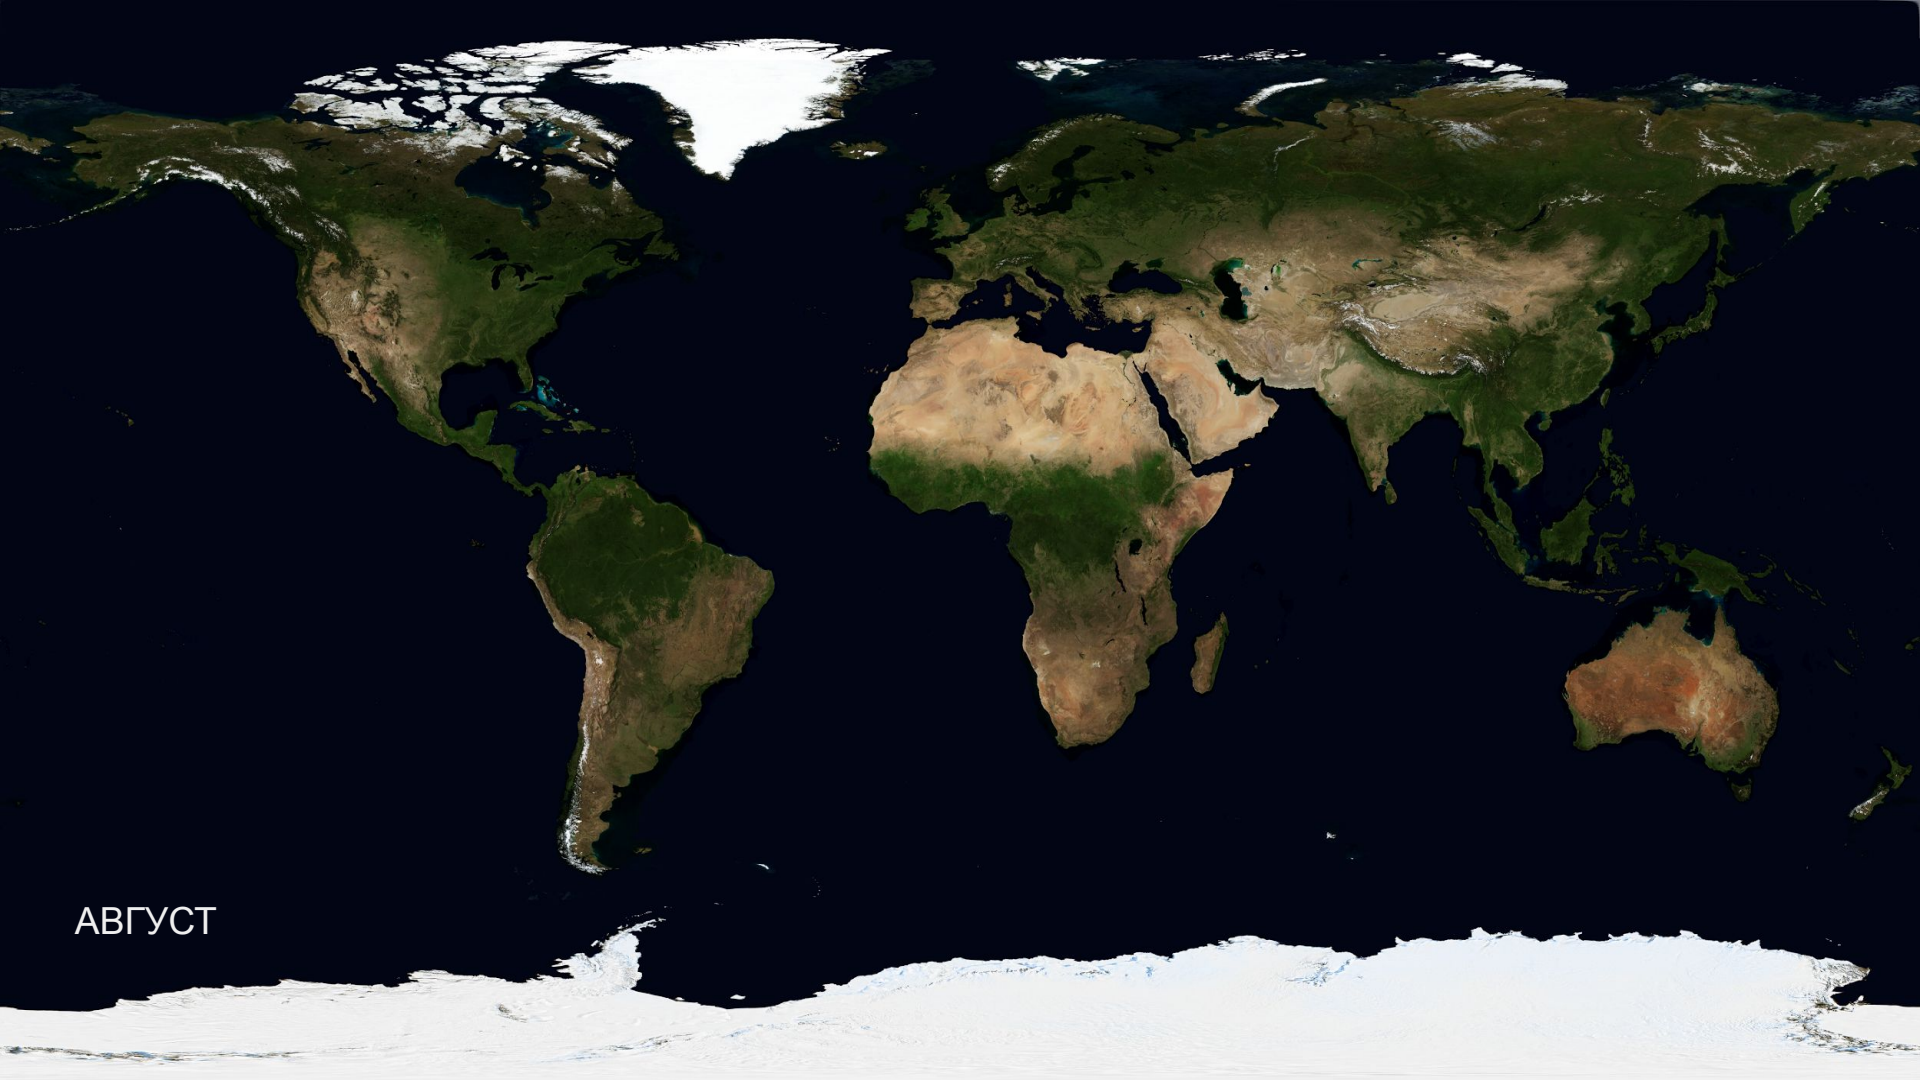

# ВРЕМЕНА ГОДА

От GoogleEarth

ЯНВАРЬ

ФЕВРАЛЬ

MAPT

АПРЕЛЬ

МАЙ

ИЮНЬ

ИЮЛЬ

АВГУСТ

СЕНТЯБРЬ

ОКТАБРЬ

НОЯБРЬ

ДЕКАБРЬ