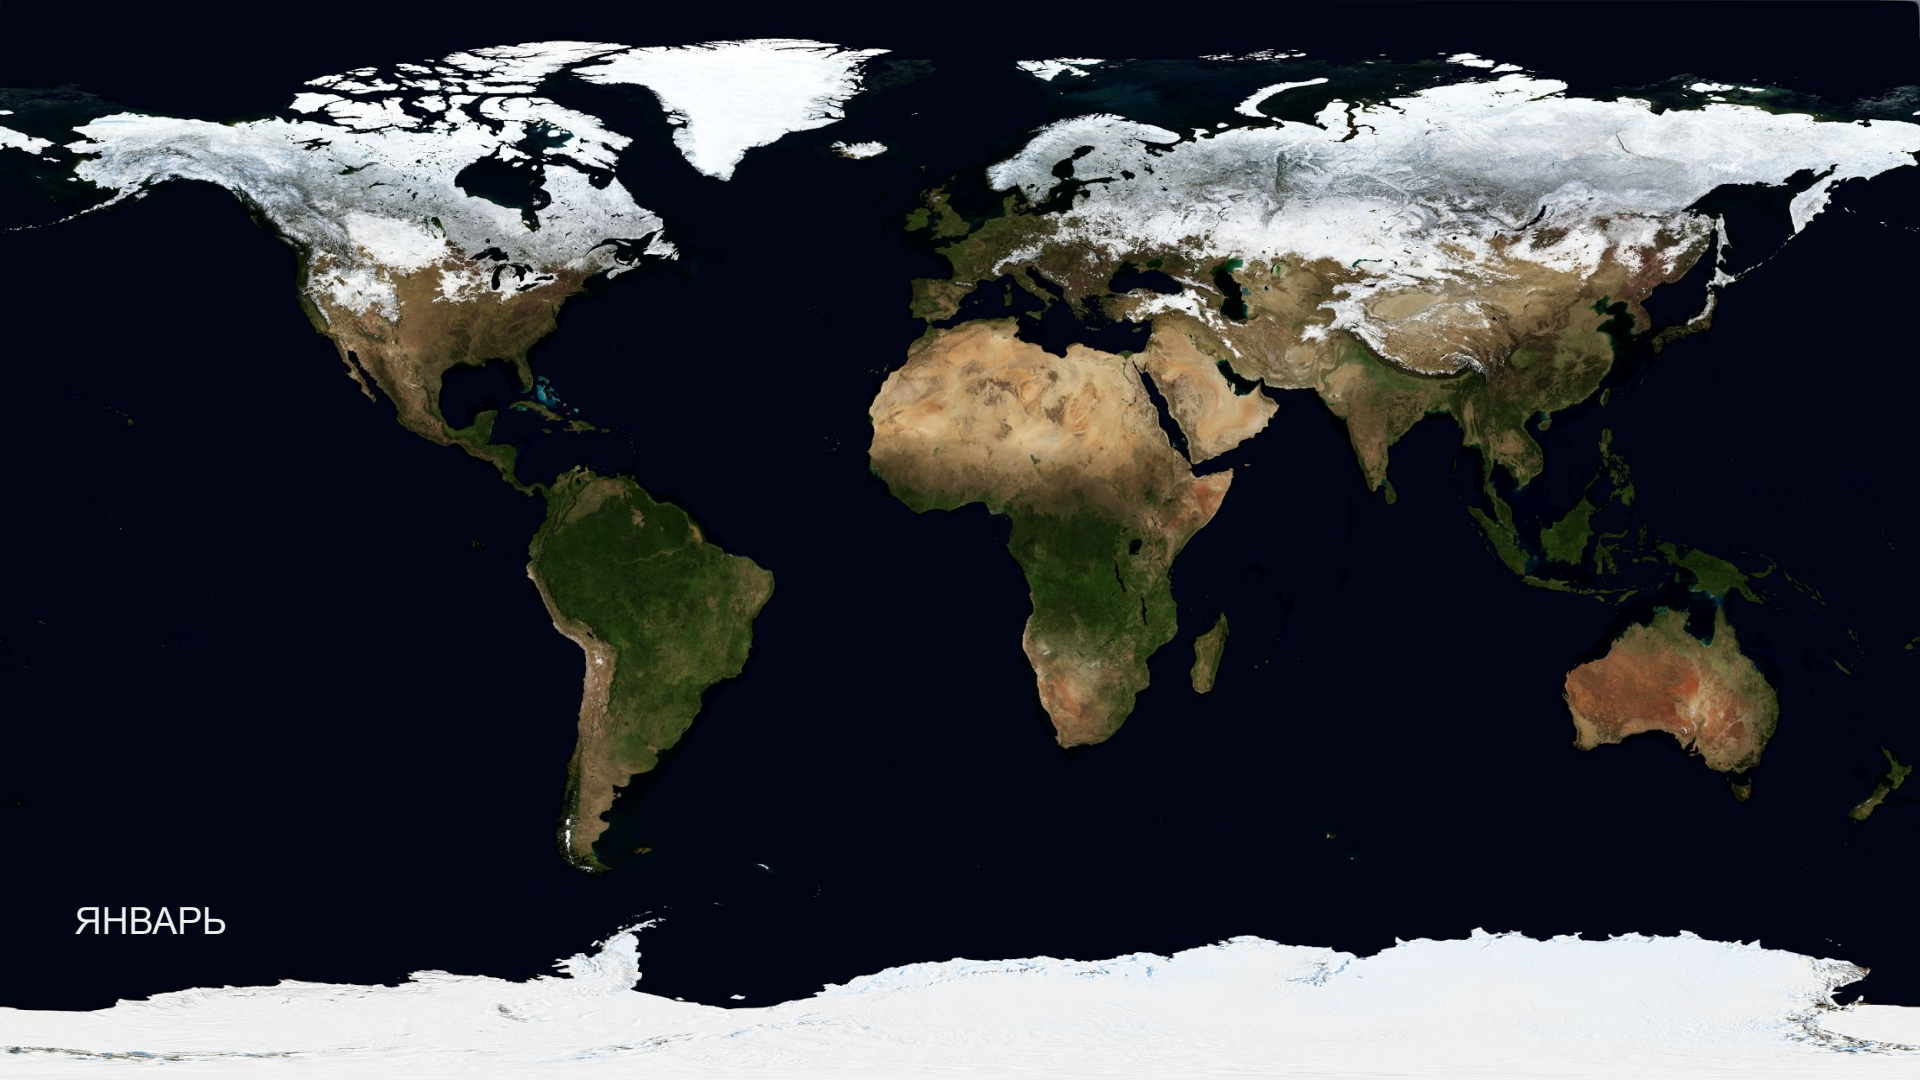

# ВРЕМЕНА ГОДА

От GoogleEarth

ЯНВАРЬ

ФЕВРАЛЬ

MAPT

АПРЕЛЬ

МАЙ

ИЮНЬ