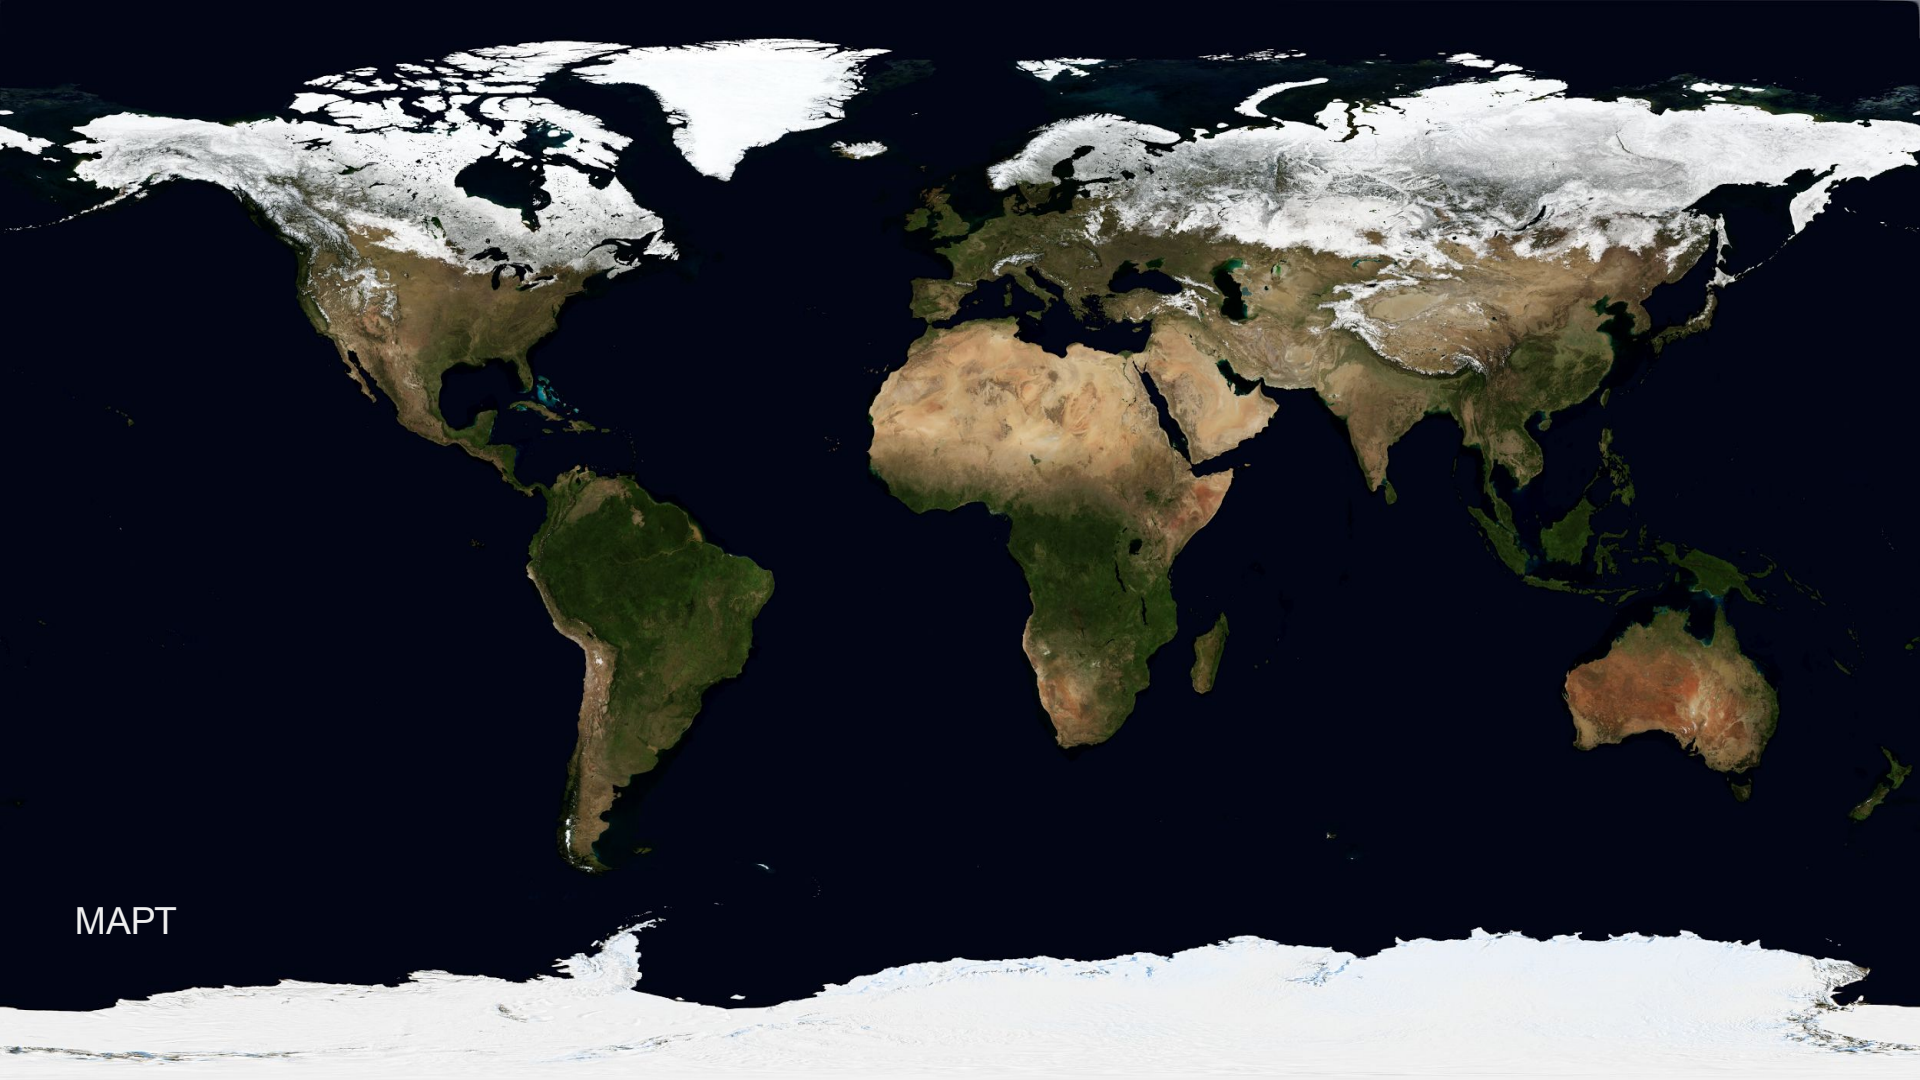

# ВРЕМЕНА ГОДА

От GoogleEarth

ЯНВАРЬ

ФЕВРАЛЬ

MAPT

АПРЕЛЬ

МАЙ

ИЮНЬ

ИЮЛЬ

АВГУСТ

СЕНТЯБРЬ

ОКТЯБРЬ

Н О Я Б Р Ъ

ДЕКАБРЬ