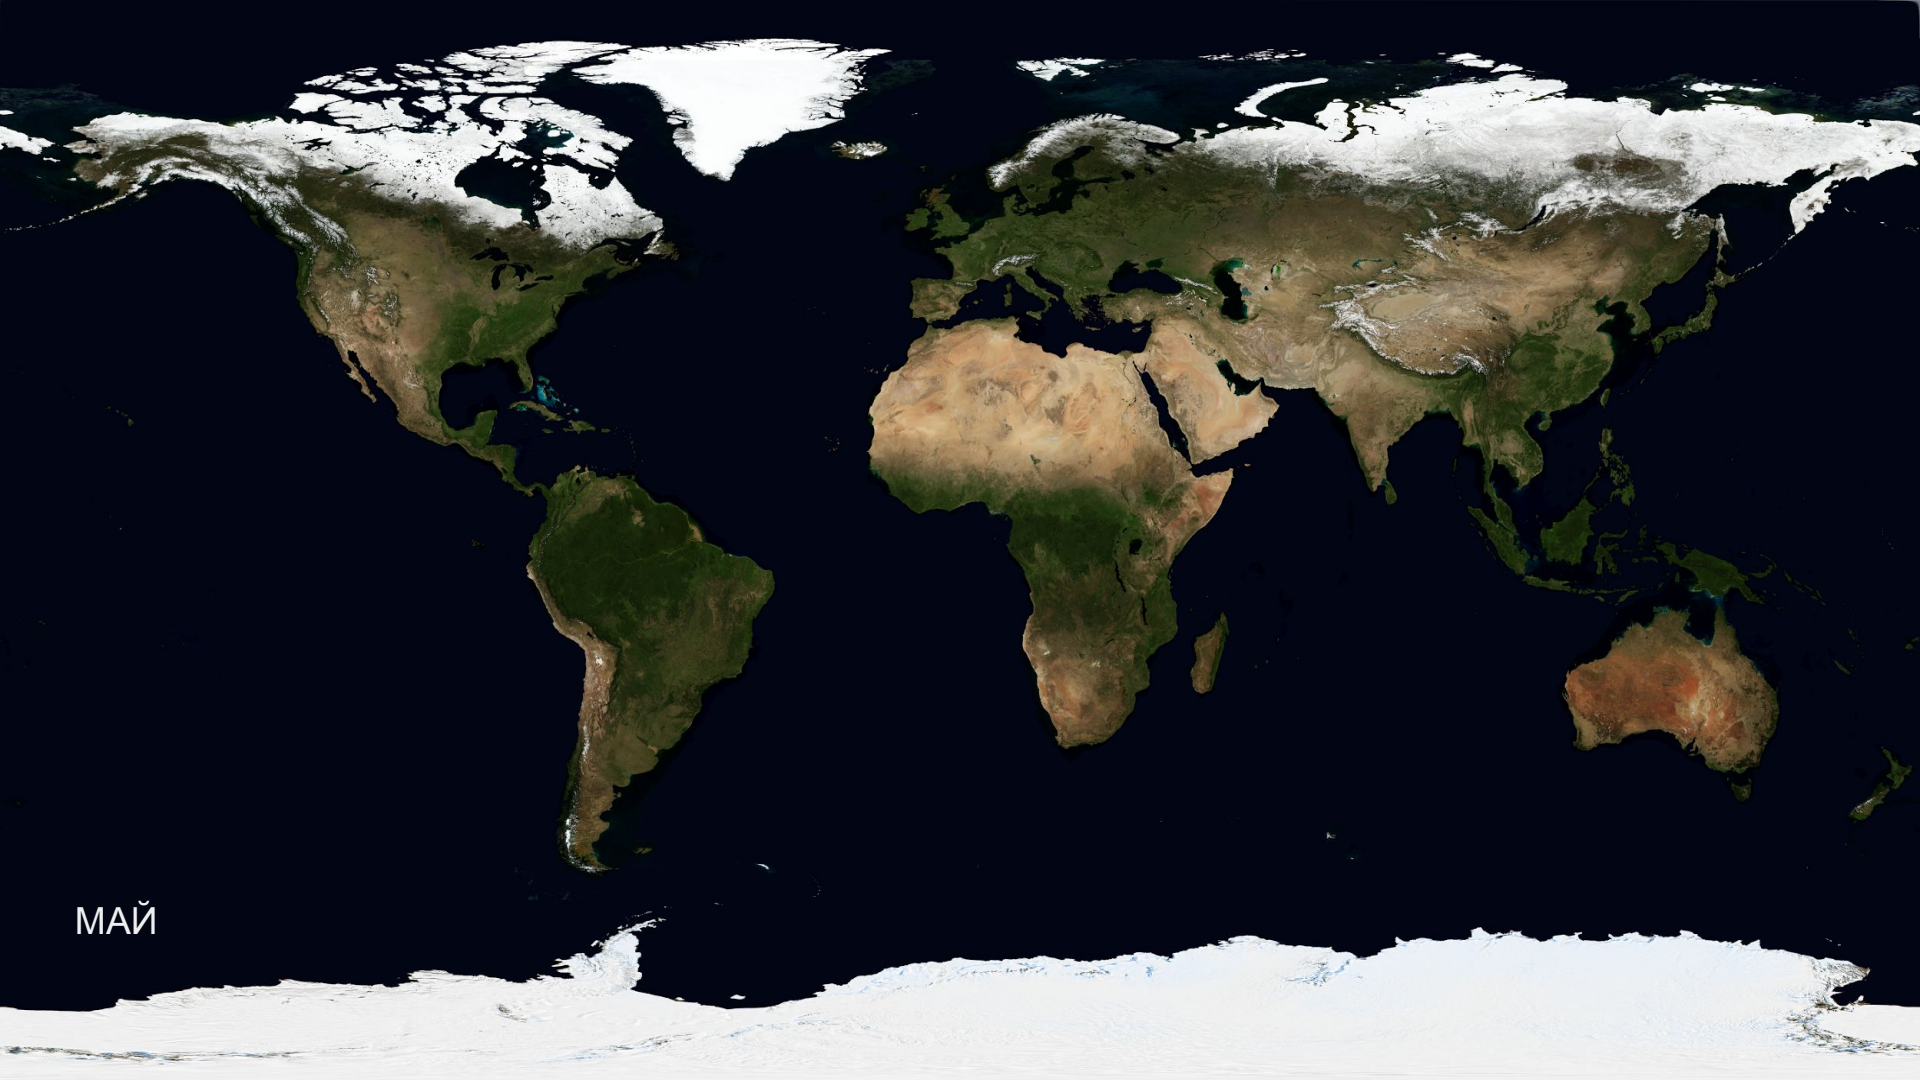

# ВРЕМЕНА ГОДА

От GoogleEarth

ЯНВАРЬ

ФЕВРАЛЬ

MAPT

АПРЕЛЬ

МАЙ

ИЮНЬ