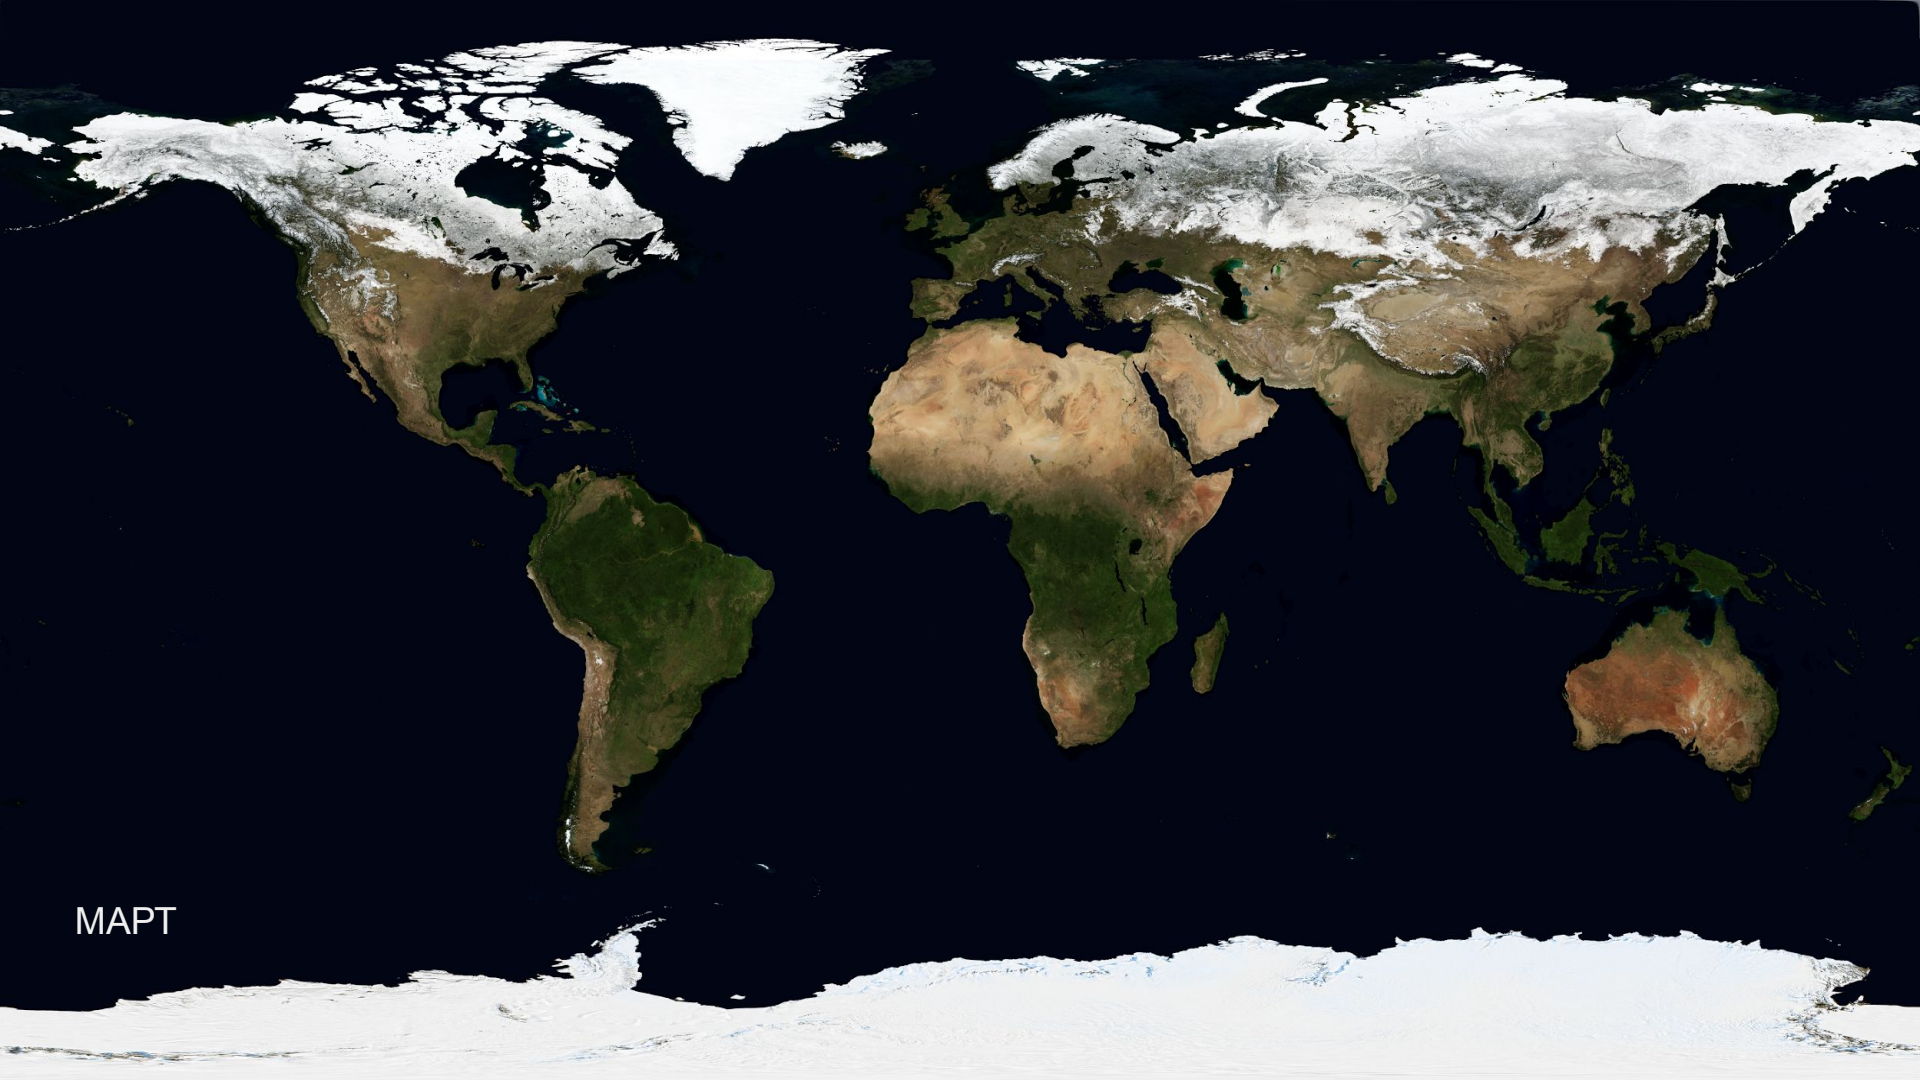

# ВРЕМЕНА ГОДА

От GoogleEarth

ЯНВАРЬ

ФЕВРАЛЬ

MAPT

АПРЕЛЬ

МАЙ

ИЮНЬ

ИЮЛЬ

АВГУСТ

СЕНТЯБРЬ

ОКТАБРЬ

НОЯБРЬ

ДЕКАБРЬ