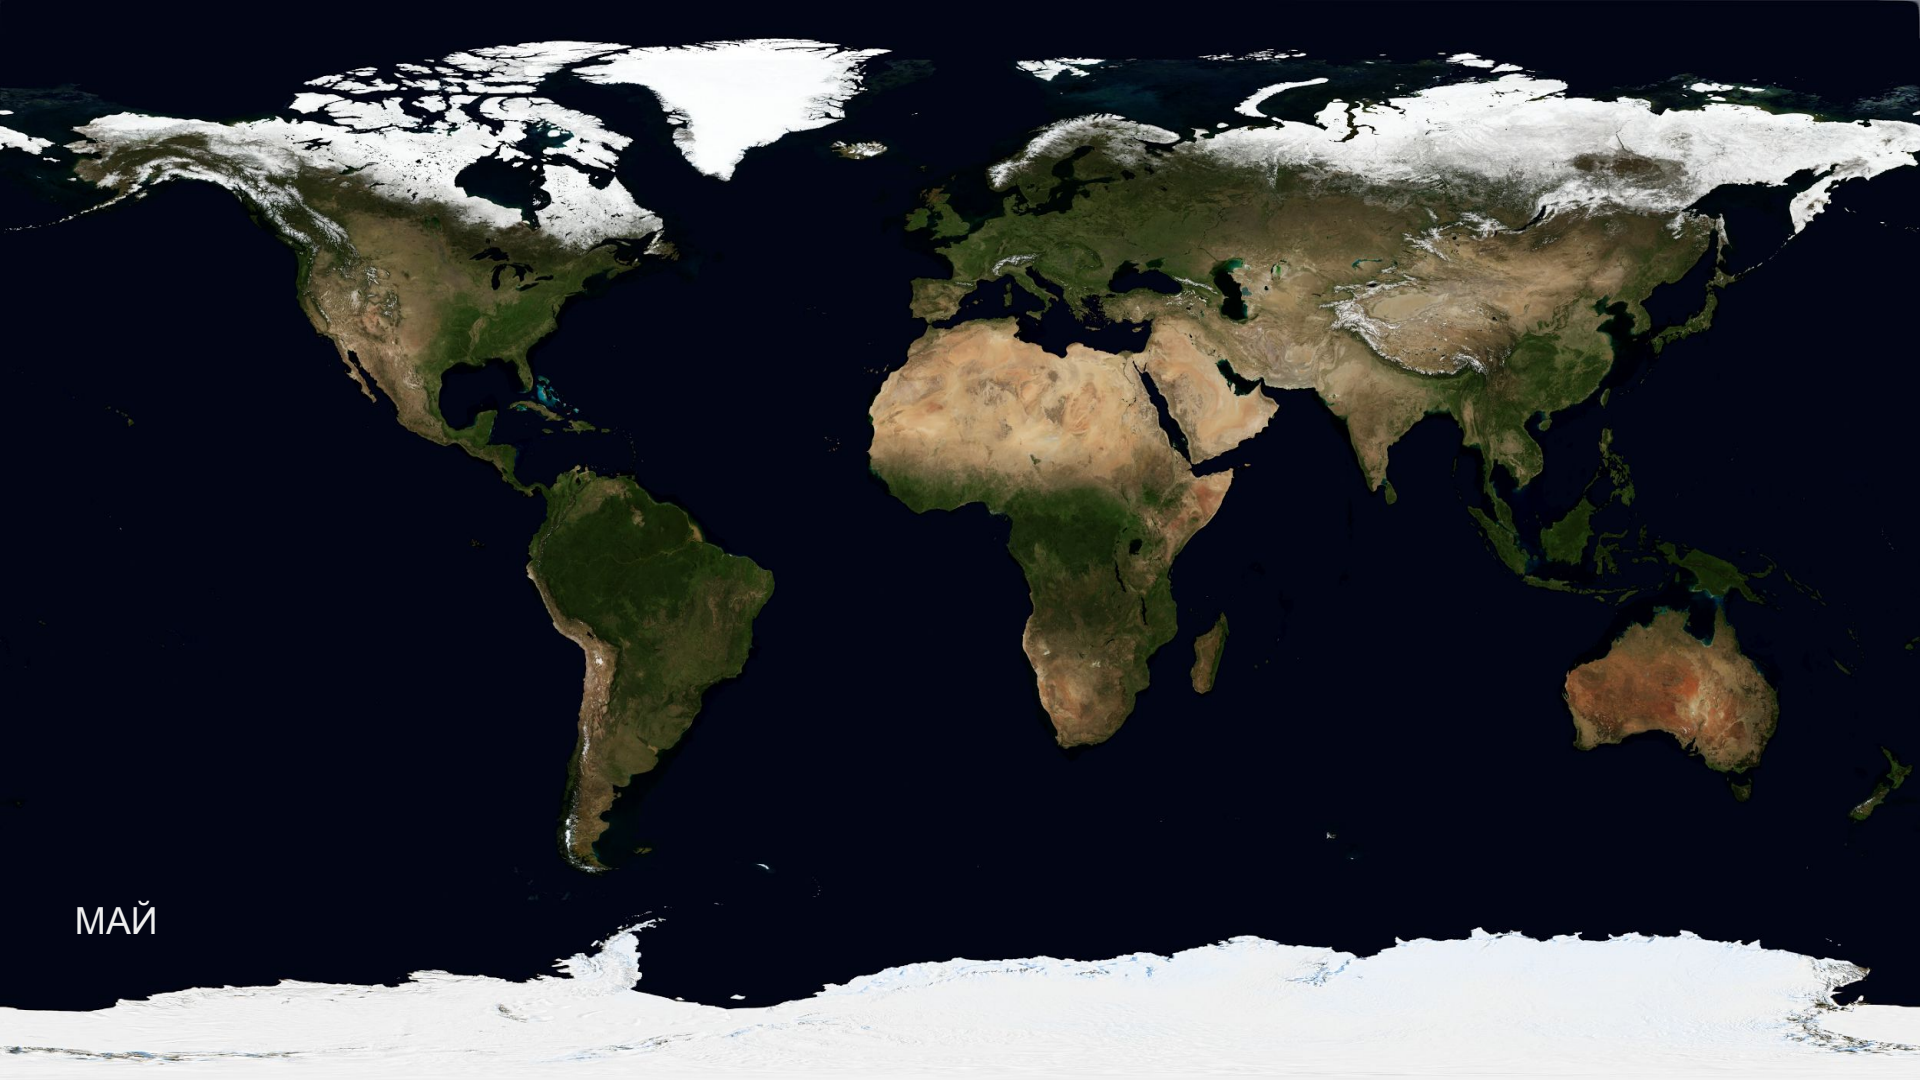

# ВРЕМЕНА ГОДА

От GoogleEarth

ЯНВАРЬ

ФЕВРАЛЬ

MAPT

АПРЕЛЬ

МАЙ

ИЮНЬ

ИЮЛЬ

АВГУСТ

СЕНТЯБРЬ

ОКТАБРЬ

НОЯБРЬ

ДЕКАБРЬ