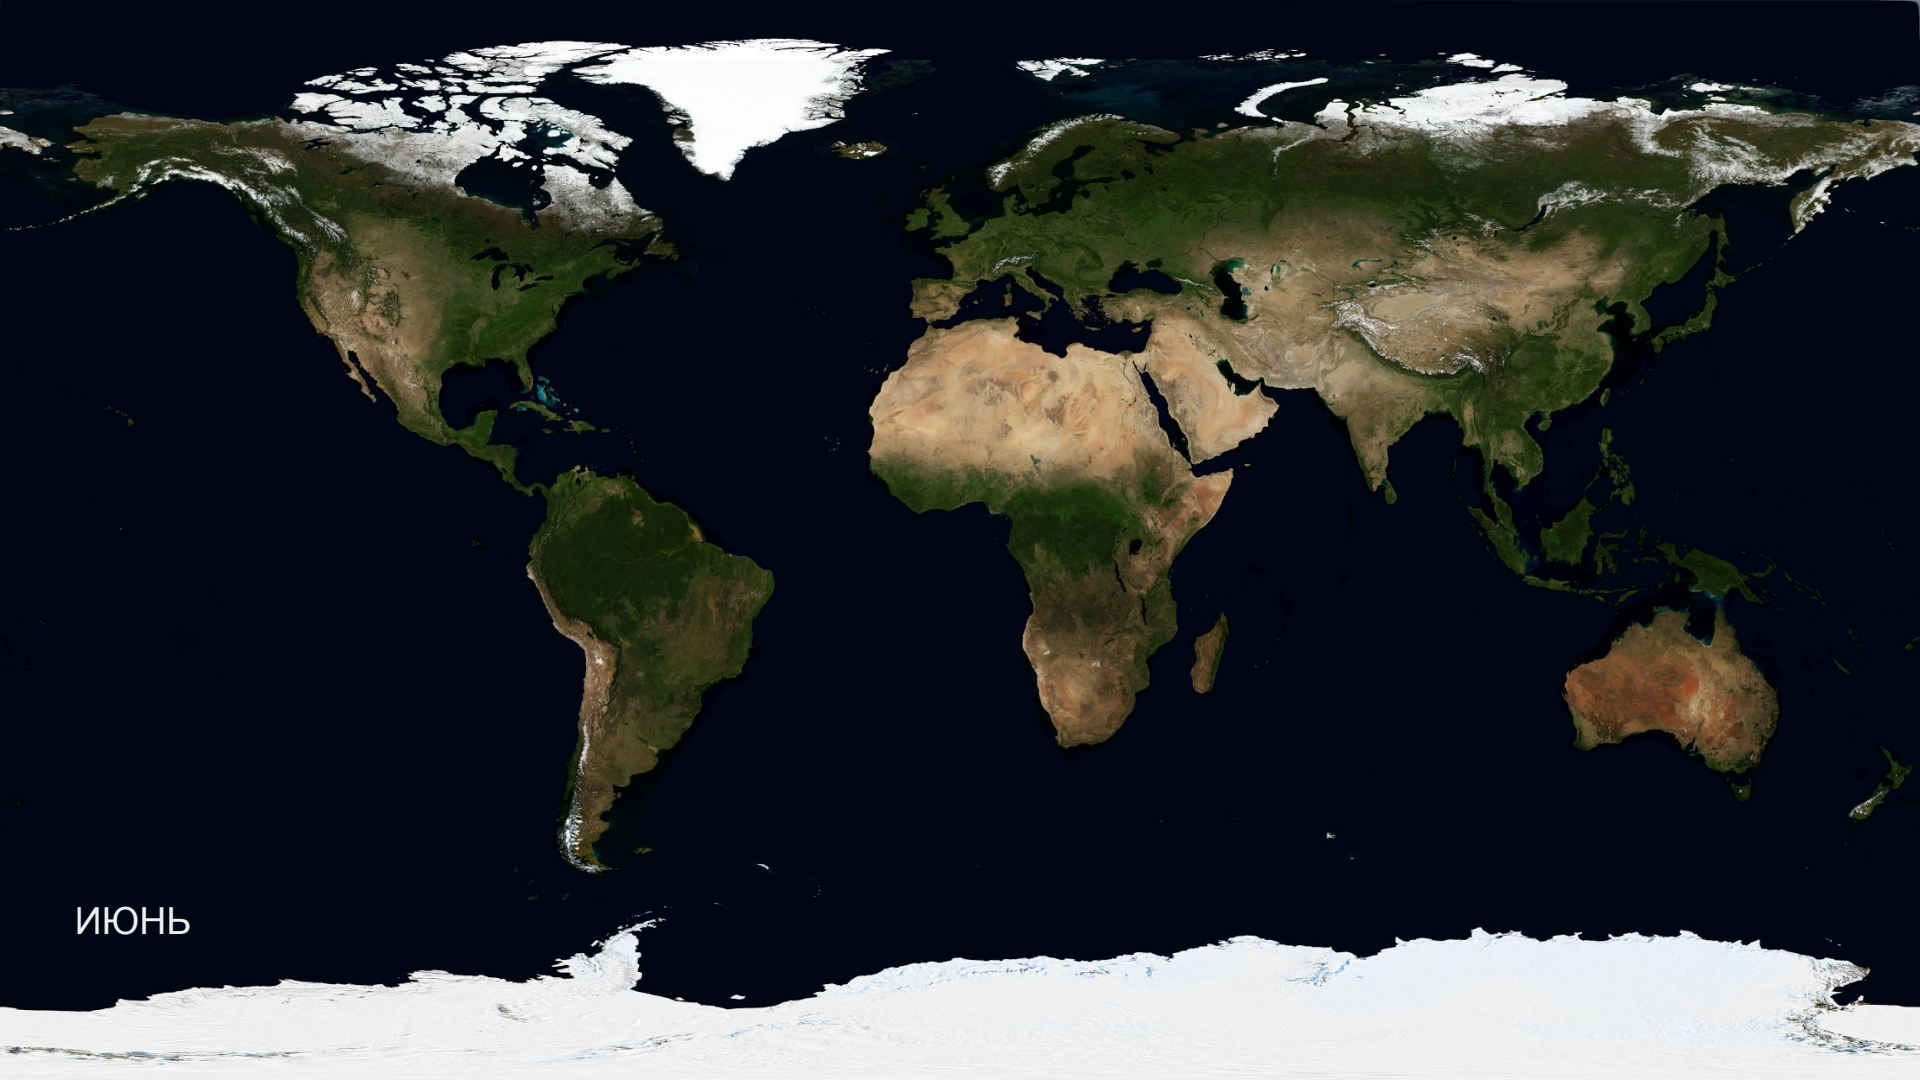

# ВРЕМЕНА ГОДА

От GoogleEarth

ЯНВАРЬ

ФЕВРАЛЬ

MAPT

АПРЕЛЬ

МАЙ

ИЮНЬ

ИЮЛЬ

АВГУСТ

СЕНТЯБРЬ

ОКТЯБРЬ

Н О Я Б Р Ъ

ДЕКАБРЬ