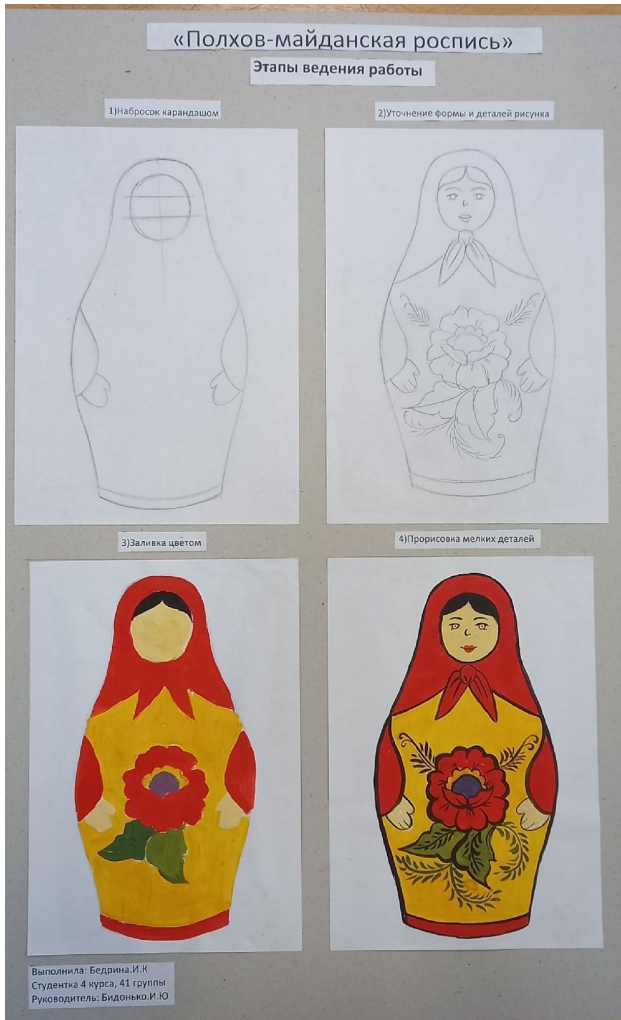

2. Прикладное творчество

Тема: «Матрёшка»