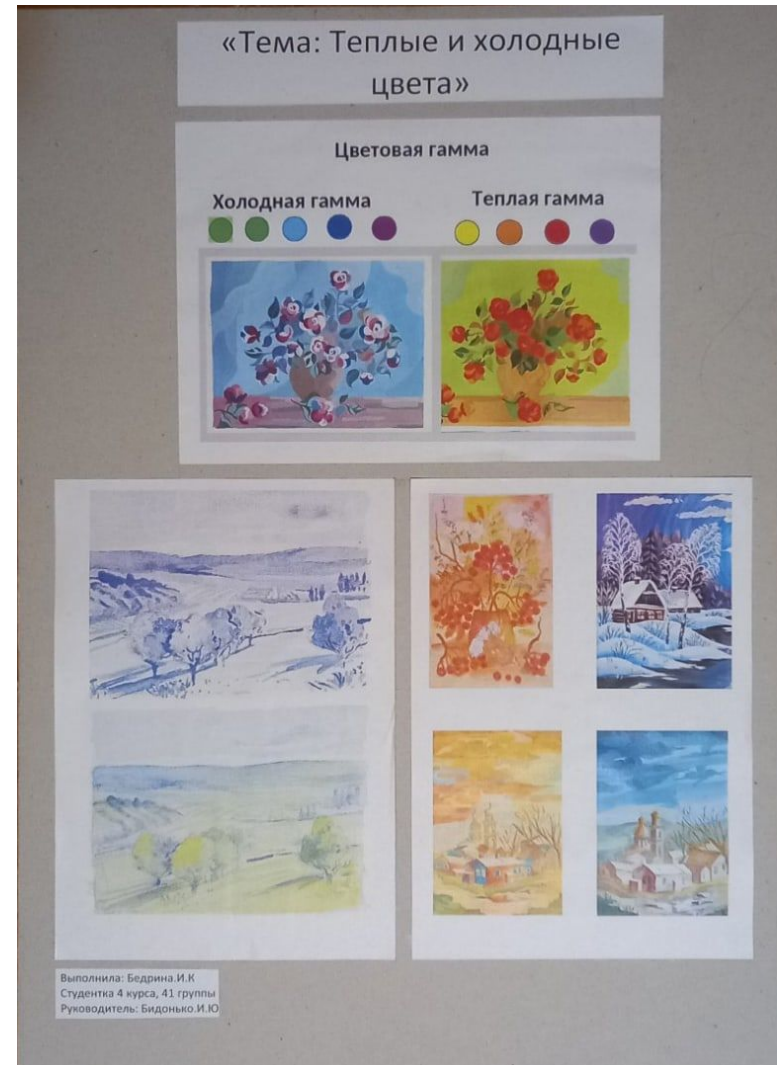

Студент-практикант: Бедрина.И.К
Преподаватель ДХШ: Бидонько.И.Ю

Класс 2

Группа 22

ДПП «Живопись»

1. Основы изобразительный грамоты

Тема: «Теплые и холодные цвета»

Работы учащихся

2. Прикладное творчество

Тема: «Матрёшка»

Работы учащихся

3. Лепка

Тема: «Изготовление магнита на тему «Времена года»»

«Изготовление магнита на тему «Времена года»»

Компоновка в формате

Лепка общих форм

Лепка мелких деталей