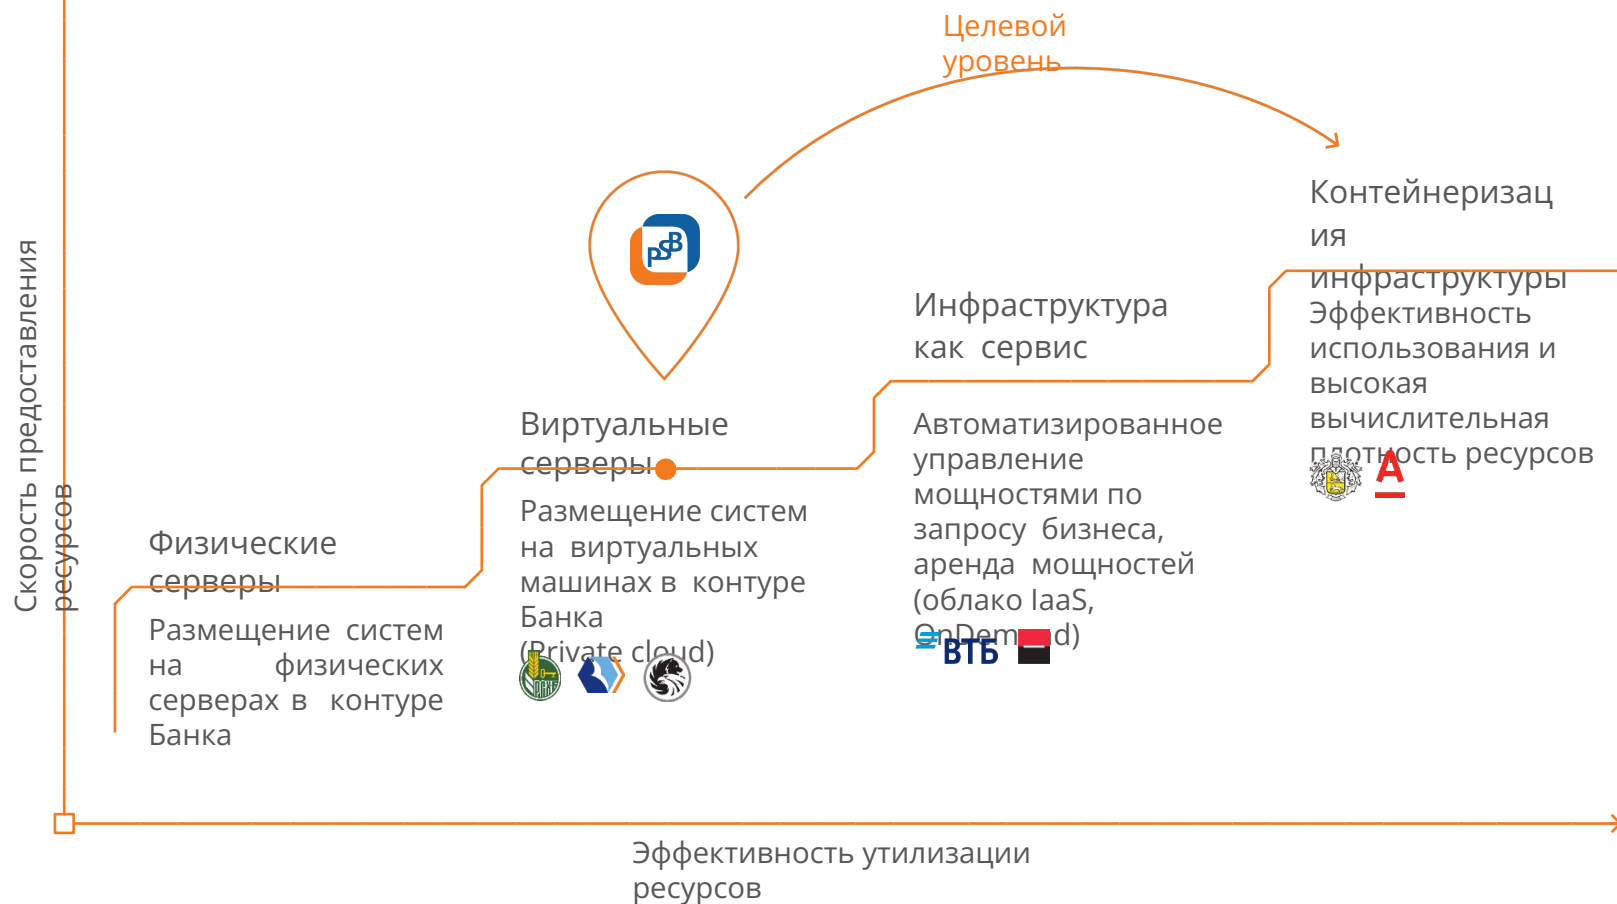

# ИТ инфраструктура. Вычислительная Инфраструктура. зрелости

## Текущая состояние

**Уровень зрелости:  
Стандартизированный\* (2,5  
из 4)**

**«Всё под контролем»**

-  Парк оборудования унифицирован  
Используются технологии виртуализации серверов, ПК и систем хранения
-  Осуществляется централизованный мониторинг
-  **Отсутствует централизованное управление, требуется обновление или аренда серверного оборудования**
-  **Требуется расширение использования технологий виртуализации**

\* По шкале оценки зрелости ИТ-инфраструктуры Microsoft Core Infrastructure Optimization Model