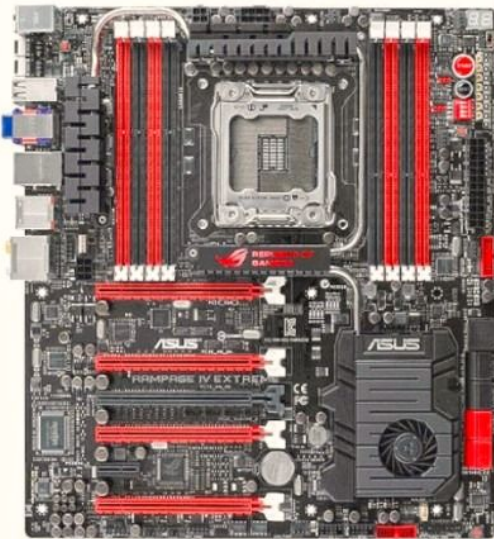

Материнские платы

История развития

S-100 Bus

История развития

ALTAIR 8800

История развития

Intel "Batman"

EATX

ATX

micro-ATX

mini-ITX

Характеристики

Характеристики

Характеристики

Характеристики

Характеристики

Характеристики

ASUS ROG Dominus Extreme

120.000

РУБ

X58

2.000

РУБ

ASUS PRIME B450M-A