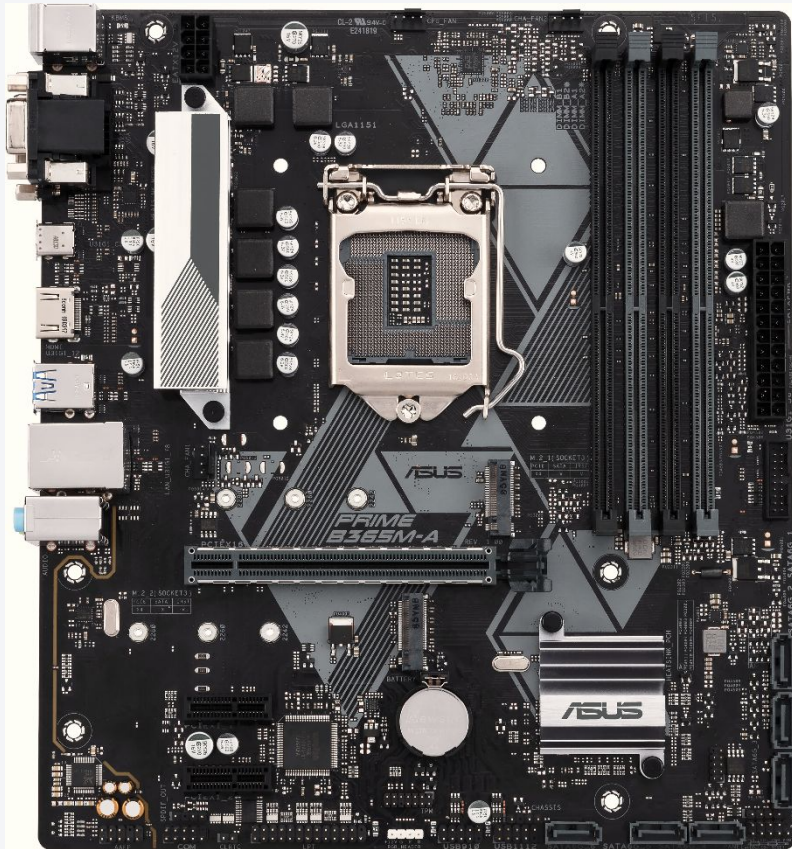

ASUS PRIME B365M-A

- LGA 1151v2

- Intel B365

- 2666

МГц

DDR4

mATX

- 6

SATA3

Гб

6.300

Руб