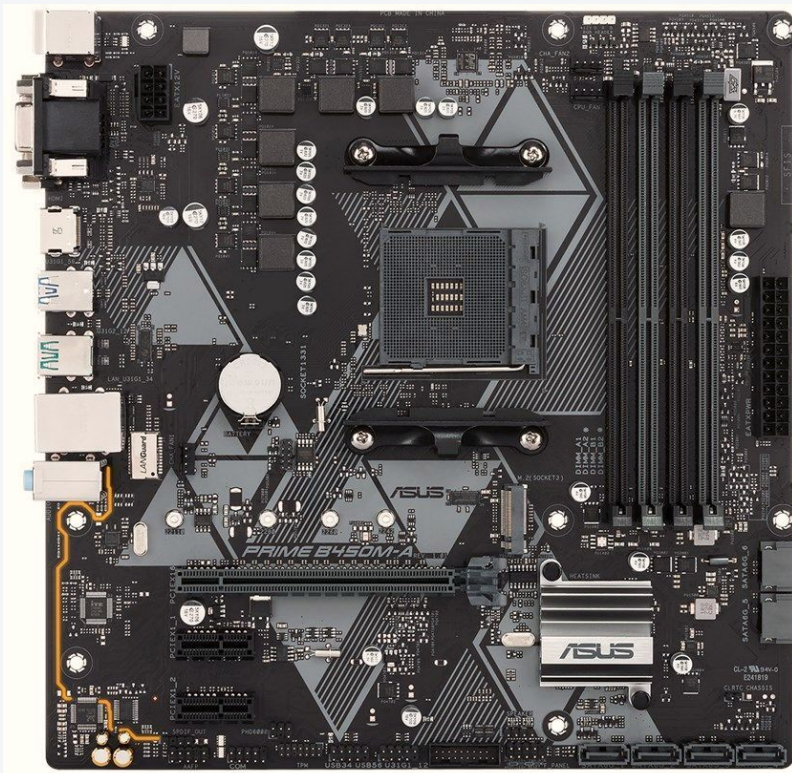

ATX

micro-ATX

mini-ITX

Характеристики

Характеристики

Характеристики

Характеристики

Характеристики

Характеристики

ASUS ROG Dominus Extreme

120.000

РУБ

X58

2.000

РУБ

ASUS PRIME B450M-A

- 6

SATA3

128
ГБ

ASUS PRIME B365M-A

- LGA 1151v2

- Intel B365

- 2666

МГц