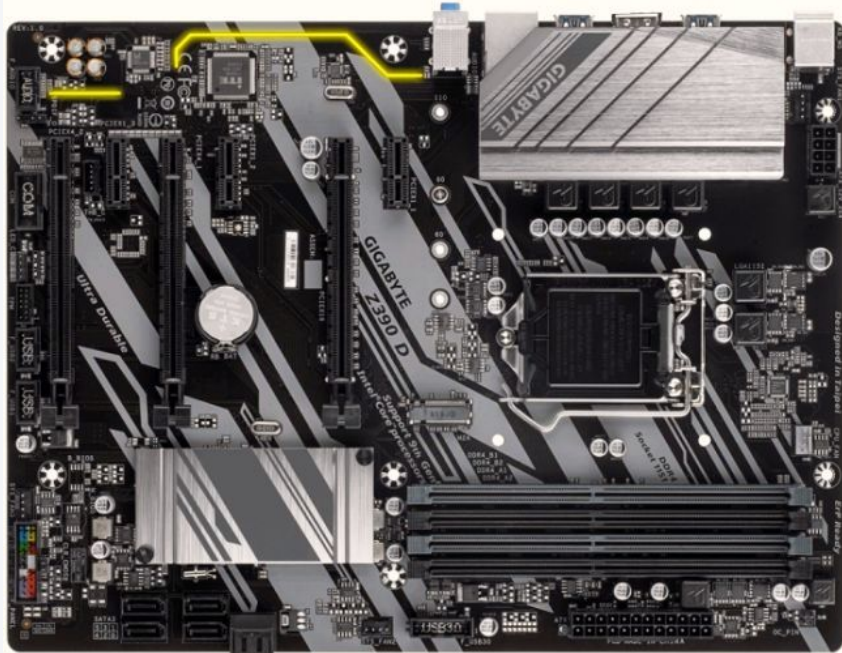

GIGABYTE Z390 D

8.800

РУБ

- LGA 1151v2

- Intel Z390

- 2666

4 слота

DDR4

ATX Наличие слота

возможен

разгон

128
Гб