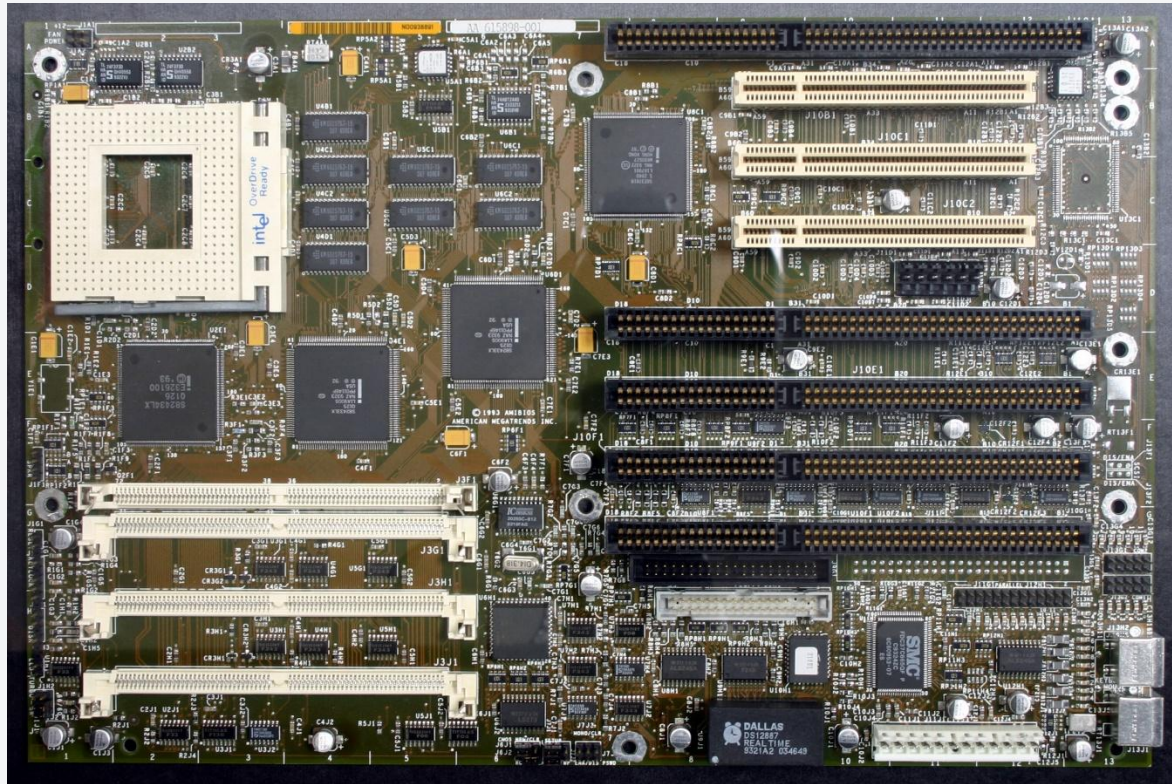

Материнские платы

История развития

S-100 Bus

История развития

ALTAIR 8800

История развития

Intel "Batman"

EATX

ATX

micro-ATX

mini-ITX

Характеристики

Характеристики

Характеристики

Характеристики

Характеристики

Характеристики

ASUS ROG Dominus Extreme

120.000

РУБ

X58

2.000

РУБ

ASUS PRIME B450M-A

- Intel Z390

- 2666

4 слота

DDR4

ATX Наличие слота

возможен

разгон

128
Гб