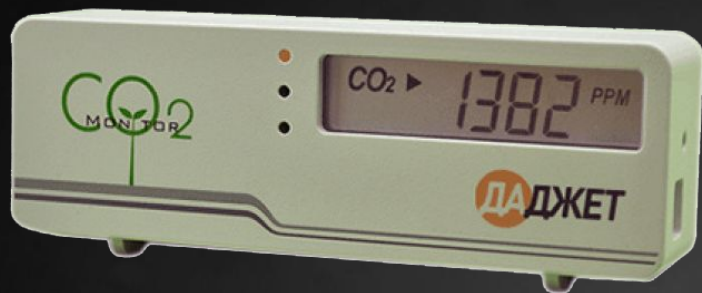

5500

₽

СТОИМОСТЬ