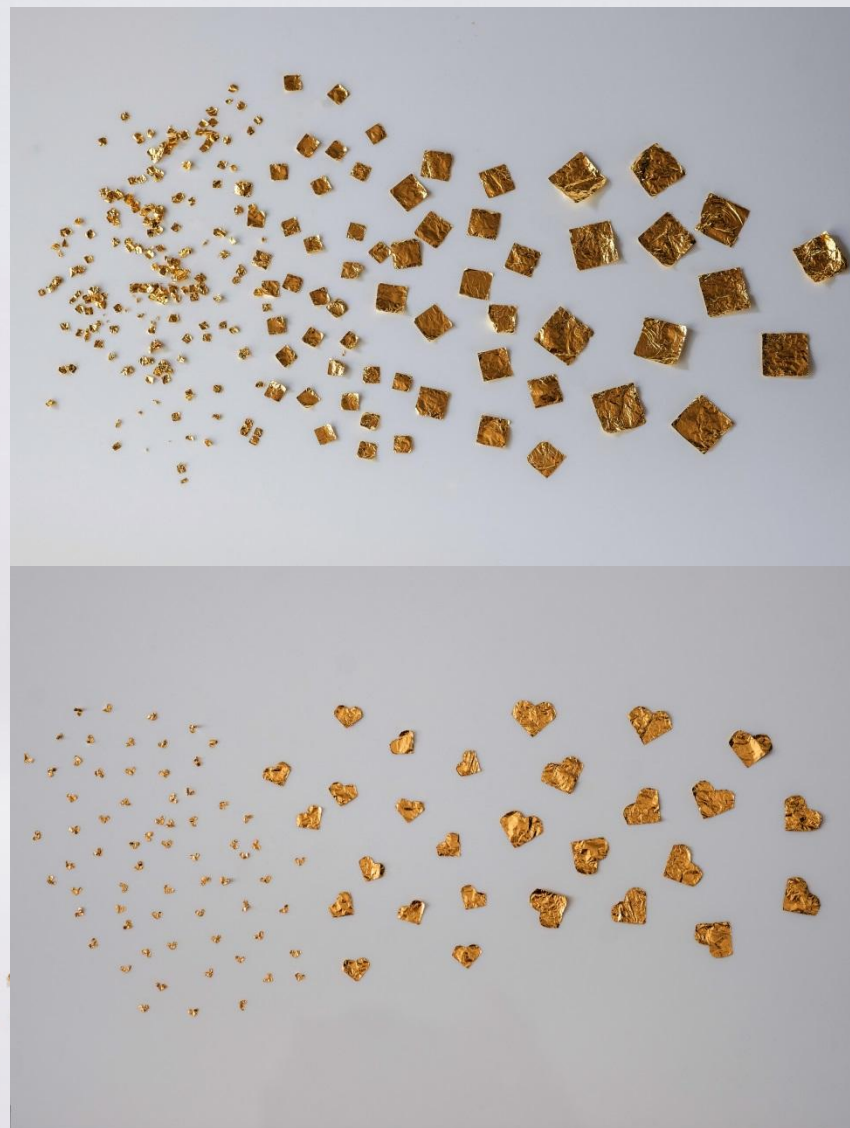

(Ансельм Брюйя-

Изысканная кухня является синонимом визуального наслаждения.

Получится даже у новичка ;)

10 листов пищевого сусального золота 23 карата размером, 50 x 50 мм, 1 веерная кисть

Вы солите?

Мы золотим!

Шейкер – содержит
сердца или квадраты
пищевое сусального
золота 23 карата

Вкус может быть разной формы)))

Сердца 23 карата, размер 3,5 мм
Квадраты 23 карата, размер 3,0 мм

Для гурманов и максималистов

Пищевое сусальное золото в хлопьях 23 карата

Квадраты 23 карата,
размер 3,0 мм

Квадраты 23 карата,
размер 6,0 мм

Квадраты 23 карата

Сердца 23 карата,
размер 3,5 мм

Сердца 23 карата,
размер 8,0 мм

Сердца 23 карата,
размер 15,0 мм

Спагетти от «кутюр»
23 карата, размер 3,0
мм