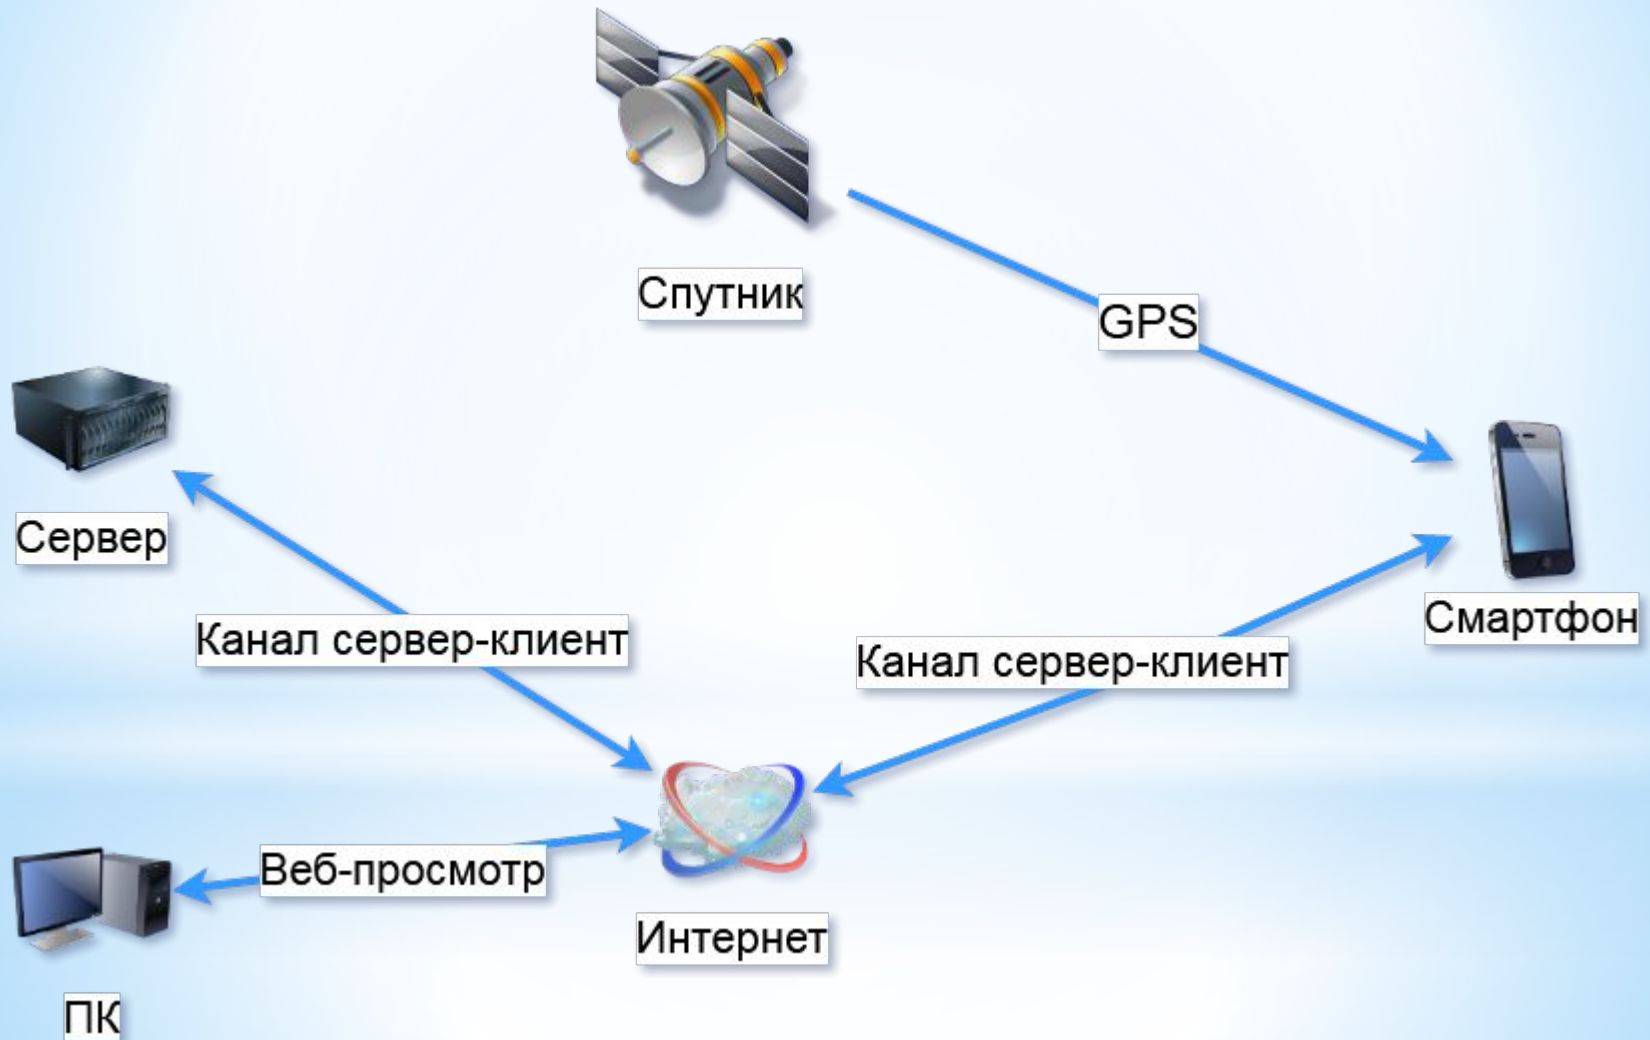

Трушков Антон Дмитриевич
ФОЗ-170008д

Концепция:

Создать программный продукт для ОС Android позволяющий удобно и точно определять местоположение членов семьи и отслеживать телефон.

Целевая аудитория:

GPS-трекинг «Все рядом» будет востребован:

Принцип работы:

Примерное поведение пользователей при использовании GPS-трекинга

Примерное поведение пользователей при использовании GPS-трекинга

Скетчи интерфейса:

На Главном экране интерактивная карта с метками подключенных к группе устройств, вверху экрана консоль управления, внизу - рекламный баннер (в бесплатной версии).