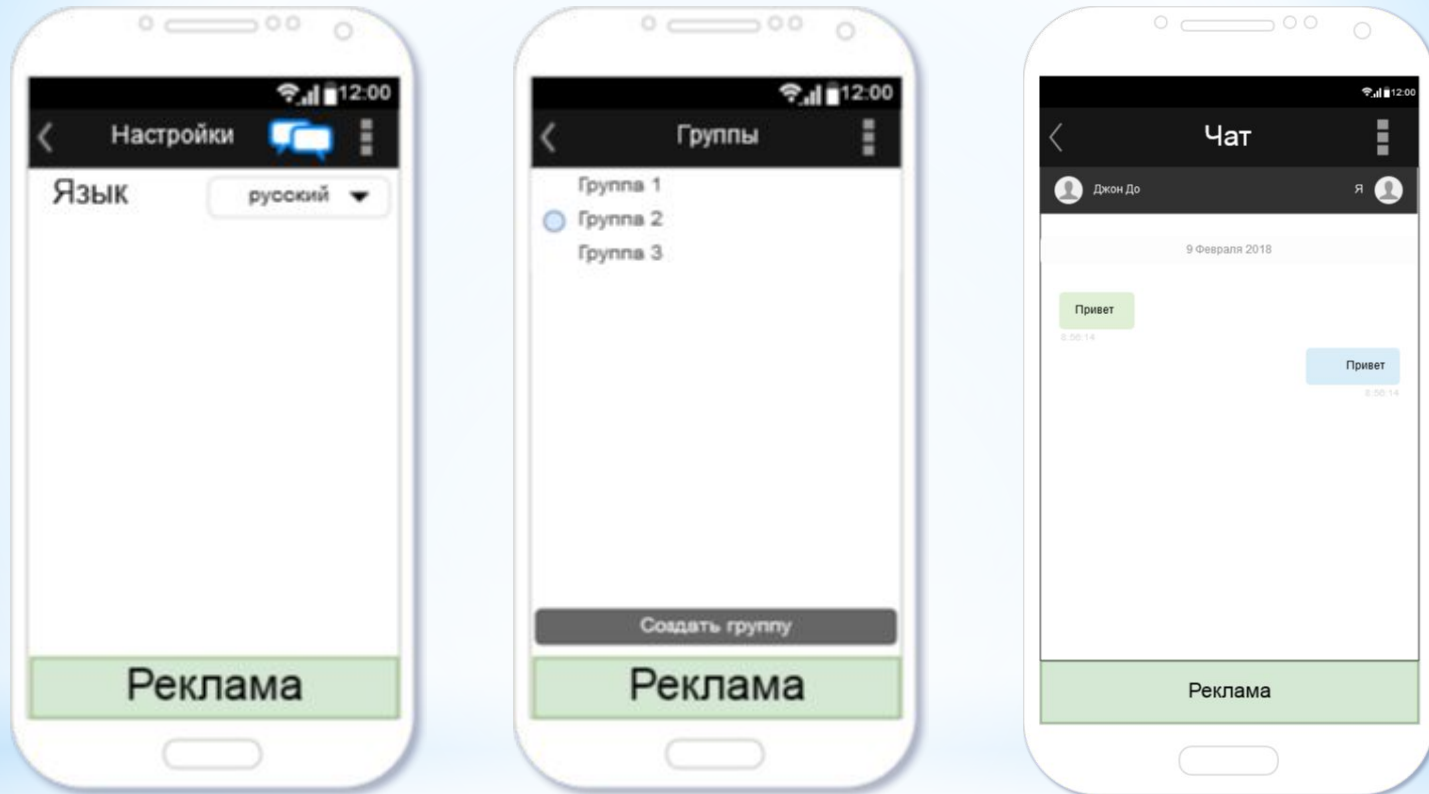

Принцип работы:

Примерное поведение пользователей при использовании GPS-трекинга

Примерное поведение пользователей при использовании GPS-трекинга

Скетчи интерфейса:

На Главном экране интерактивная карта с метками подключенных к группе устройств, вверху экрана консоль управления, внизу - рекламный баннер (в бесплатной версии).

Скетчи интерфейса:

Окно Пригласить и Вступить в группу располагаются поверх Главного экрана.

Скетчи интерфейса:

Окно Настройки позволяет изменять язык приложения (далее планируется расширить функционал). Окно Группы позволяет добавлять и редактировать группы. Окно Чат позволяет вести переписку с членами группы.