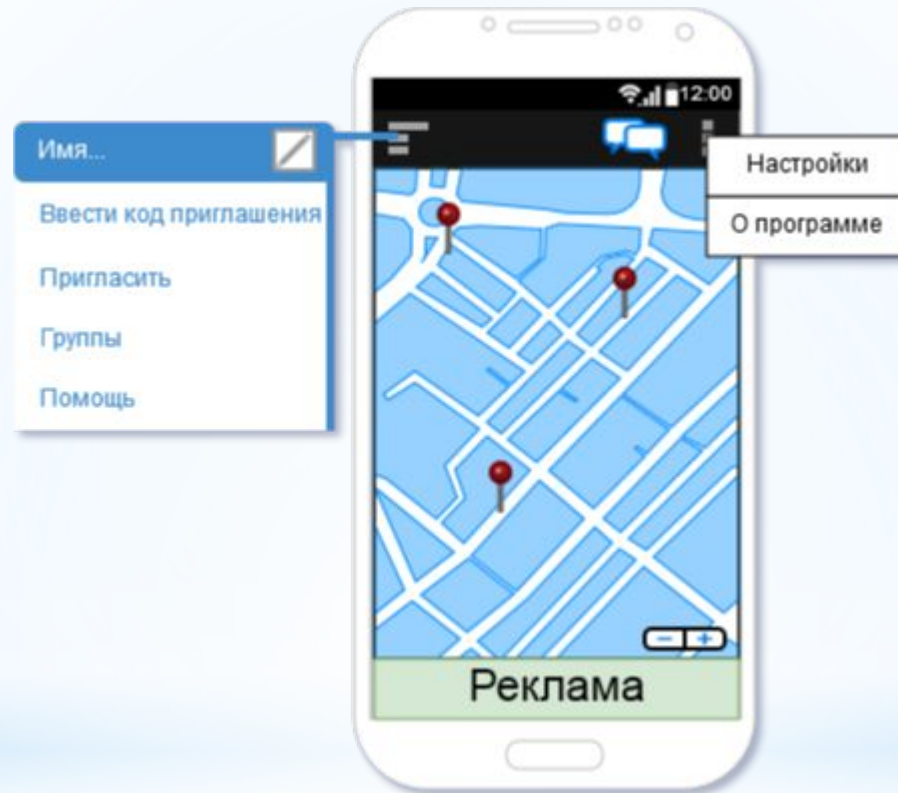

Принцип работы:

Примерное поведение пользователей при использовании GPS-трекинга

Примерное поведение пользователей при использовании GPS-трекинга

Скетчи интерфейса:

На Главном экране интерактивная карта с метками подключенных к группе устройств, вверху экрана консоль управления, внизу - рекламный баннер (в бесплатной версии).