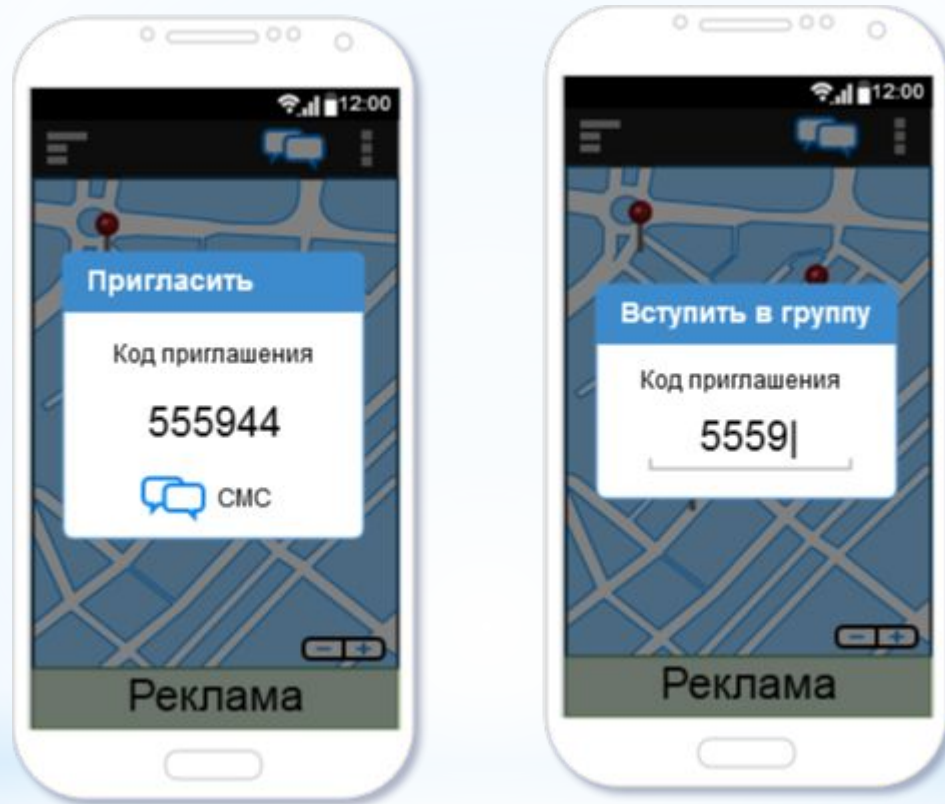

Скетчи интерфейса:

Окно Пригласить и Вступить в группу располагаются поверх Главного экрана.