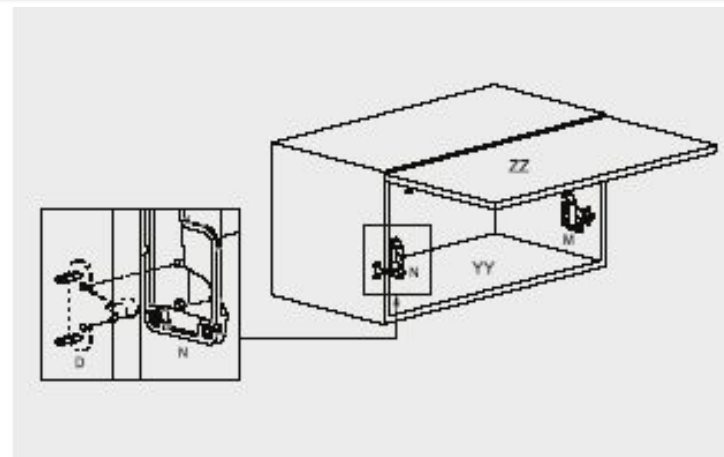

Установка Neolift

лучший способ изготовить хорошую мебель...