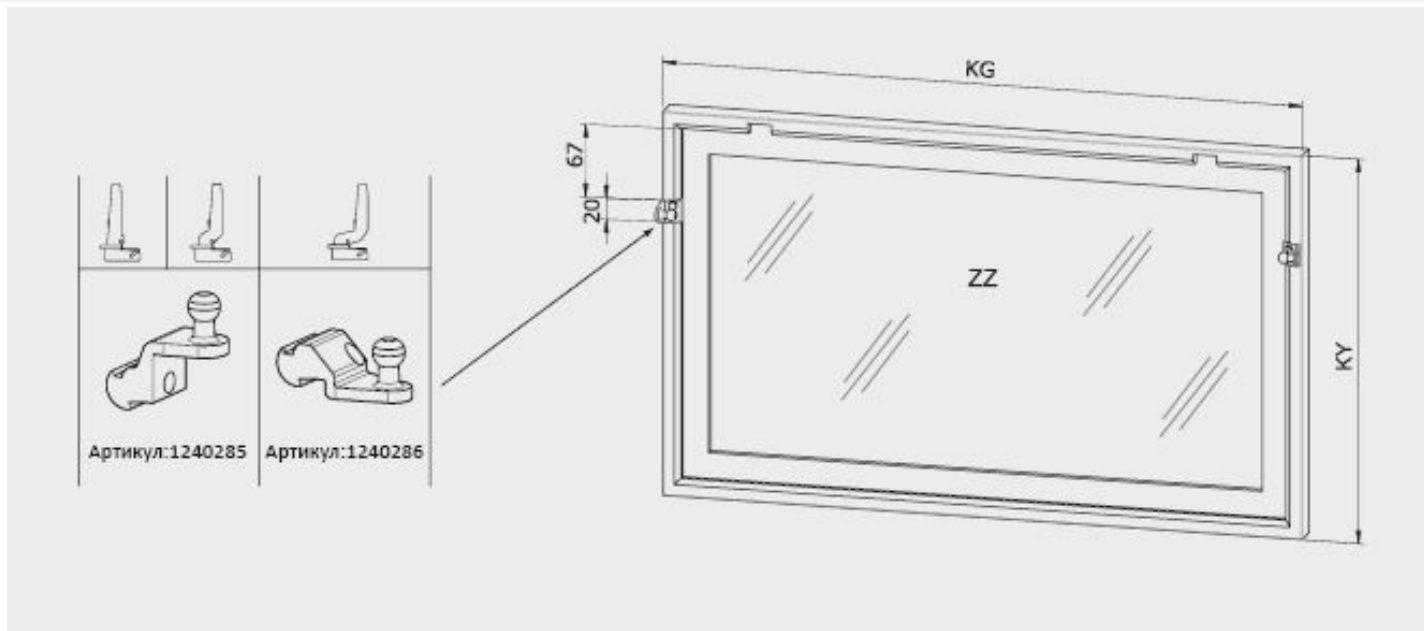

# Установка Neolift

- Установочные размеры корпуса

Ширина Корпуса : KIG

Ширина Двери : KG

Высота Двери : KY

Толщина Двери : AH.K

- Установочные размеры дверца

лучший способ изготовить хорошую мебель...

# Установка Neolift

- Установочные размеры для DECOFIX