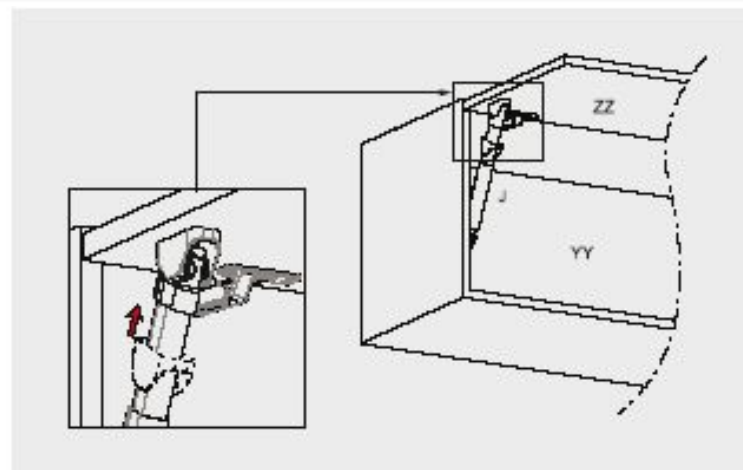

Установка Neolift

лучший способ изготовить хорошую мебель...