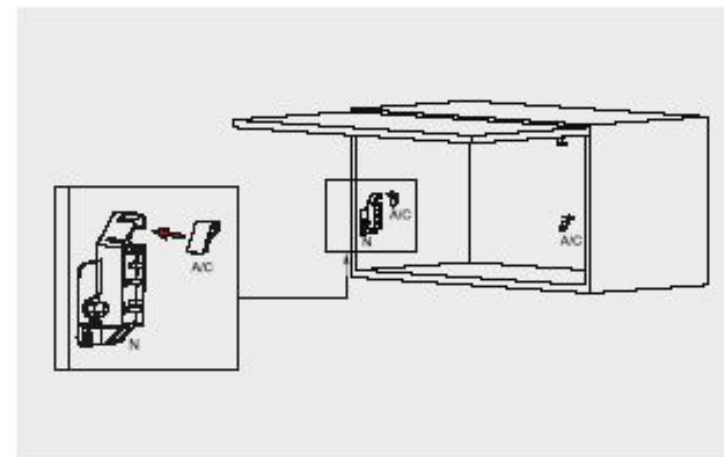

Установка Neolift

лучший способ изготовить хорошую мебель...