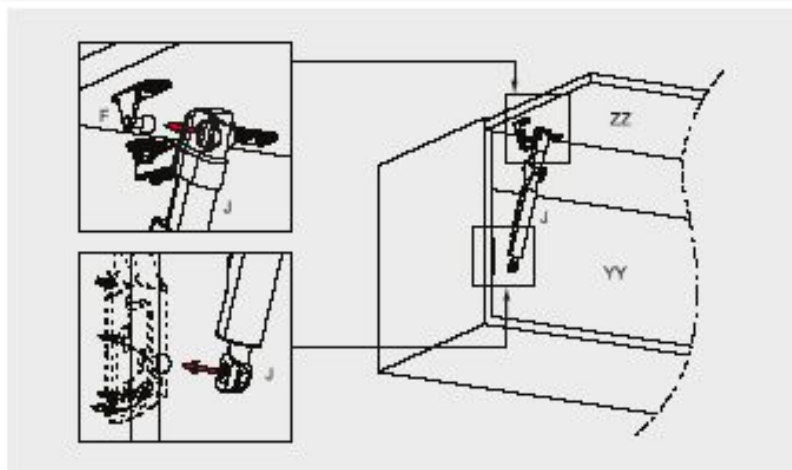

Установка Neolift

лучший способ изготовить хорошую мебель...