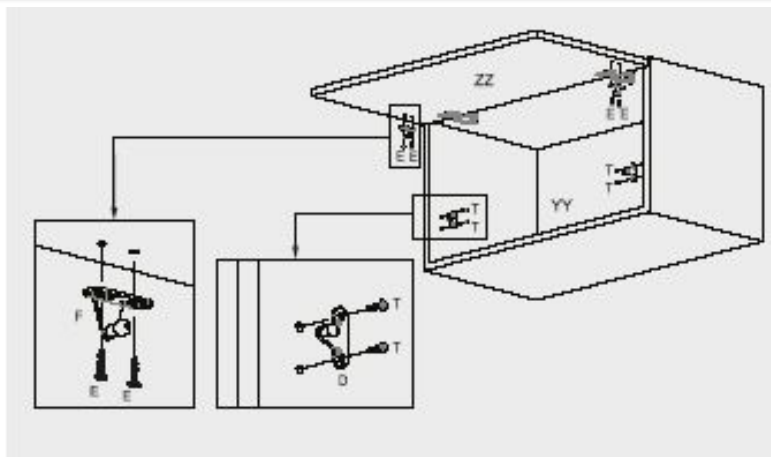

Установка Neolift

лучший способ изготовить хорошую мебель...