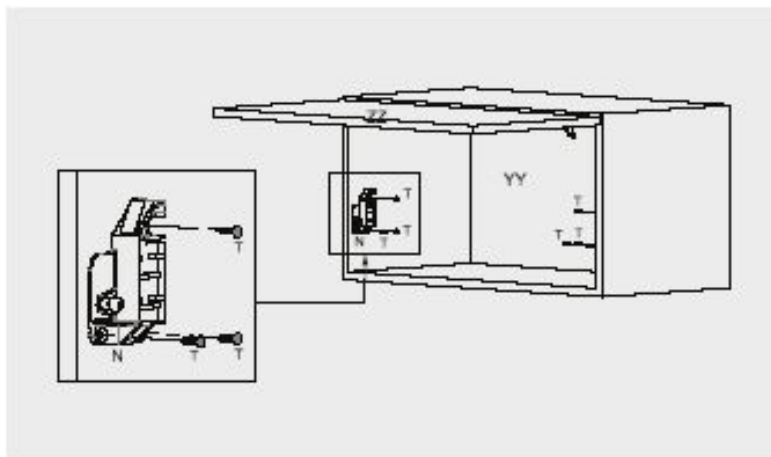

Установка Neolift

лучший способ изготовить хорошую мебель...