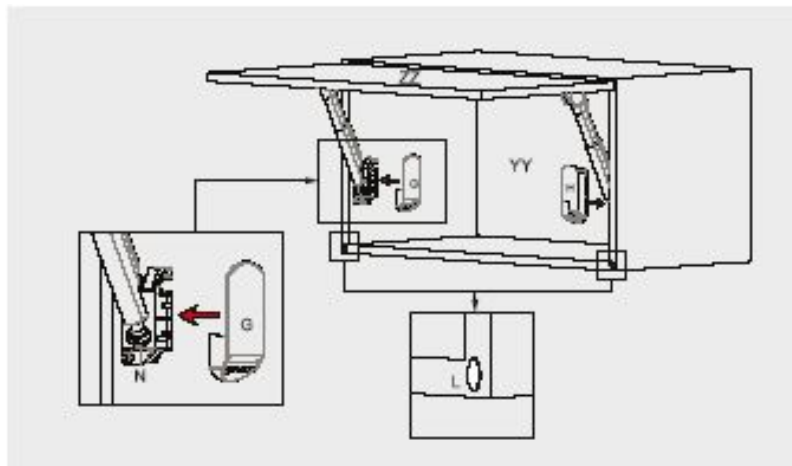

Установка Neolift

лучший способ изготовить хорошую мебель...