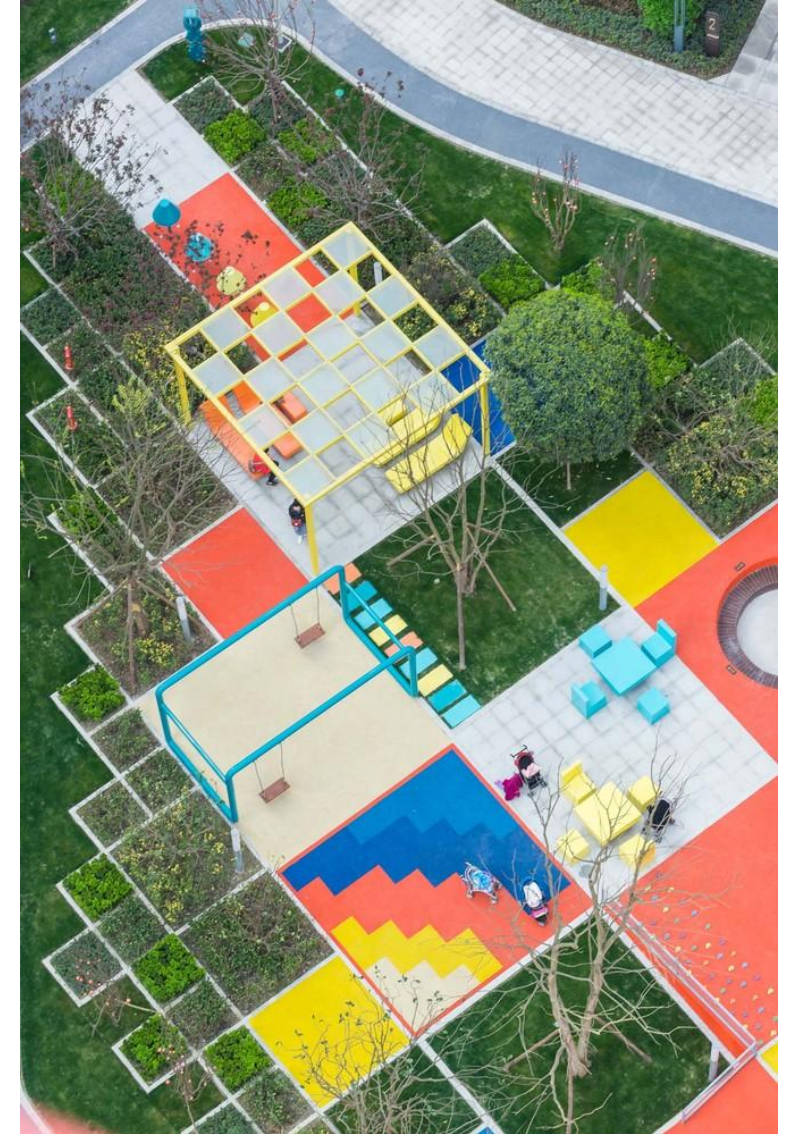

Дворовое пространство

Реферат

Выполнила: Шупилова В.И. ДАС 6.18

PIXELAND / 100architect, Китай, 2019

Площадь тетриса, Landscape Architecture: Atelier Scale + Lab D+H, Китай, 2019

Gerstäckerstreet, КВНК, Германия, 2012

Пит Мондриан, «Композиция с большой красной плоскостью, желтым, черным, серым и синим», 1921г.

Сальвадор Дали, «Обнаженная Галя, смотрящая на море», 1976г.

ГЕНПЛАН

ЗОНИРОВАНИЕ

ОЗЕЛЕНЕНИЕ

СХЕМА ДОРОЖЕК

ДВОРОВАЯ
ТЕРРИТОРИЯ

- ДЕТ. ПЛОЩАДКИ
- СПОРТ. ПЛОЩАДКИ
- АМФИТЕАТР
- ЗОНЫ ОТДЫХА
- ТЕХ. ЗОНЫ