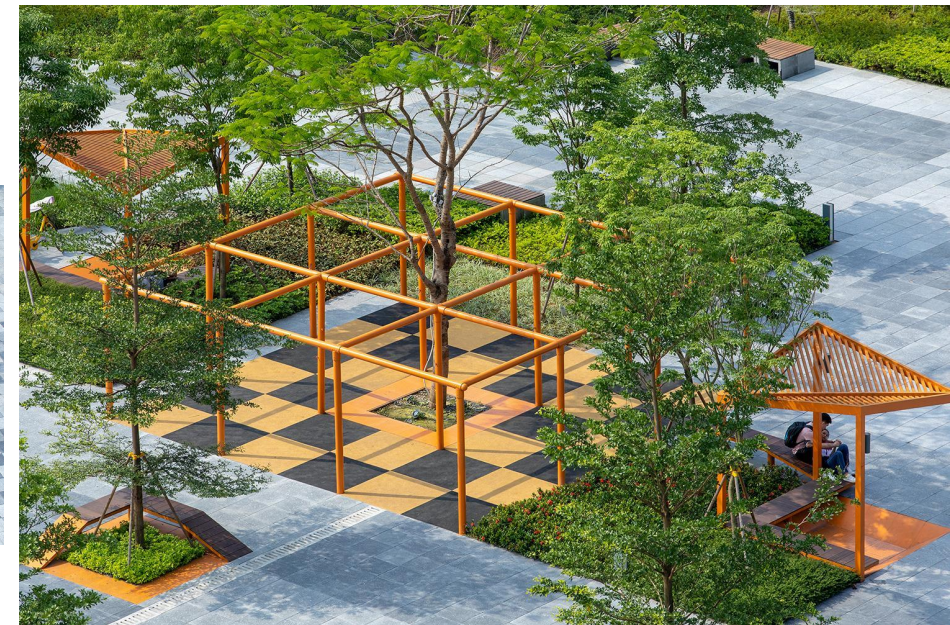

Дворовое пространство

Реферат

Выполнила: Шупилова В.И. ДАС 6.18

PIXELAND / 100architect, Китай, 2019

Площадь тетриса, Landscape Architecture: Atelier Scale + Lab D+H, Китай, 2019

Gerstäckerstreet, КВНК, Германия, 2012

Пит Мондриан, «Композиция с большой красной плоскостью, желтым, черным, серым и синим», 1921г.

Сальвадор Дали, «Обнаженная Галя, смотрящая на море», 1976г.

ГЕНПЛАН

ЗОНИРОВАНИЕ

ОЗЕЛЕНЕНИЕ

СХЕМА ДОРОЖЕК

ДВОРОВАЯ
ТЕРРИТОРИЯ

- ДЕТ. ПЛОЩАДКИ
- СПОРТ. ПЛОЩАДКИ
- АМФИТЕАТР
- ЗОНЫ ОТДЫХА
- ТЕХ. ЗОНЫ