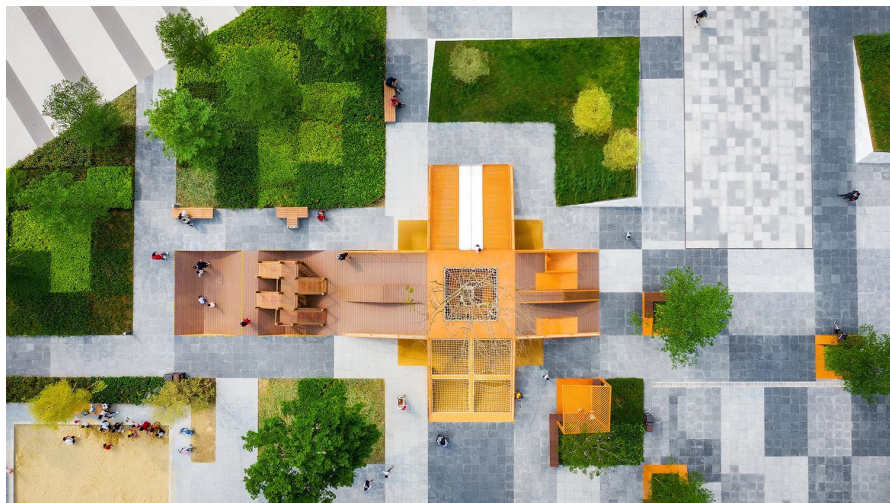

Дворовое пространство

Реферат

Выполнила: Шупилова В.И. ДАС 6.18

PIXELAND / 100architect, Китай, 2019

Площадь тетриса, Landscape Architecture: Atelier Scale + Lab D+H, Китай, 2019

Gerstäckerstreet, КВНК, Германия, 2012

Пит Мондриан, «Композиция с большой красной плоскостью, желтым, черным, серым и синим», 1921г.

Сальвадор Дали, «Обнаженная Галя, смотрящая на море», 1976г.

ГЕНПЛАН

ЗОНИРОВАНИЕ

ОЗЕЛЕНЕНИЕ

СХЕМА ДОРОЖЕК

ДВОРОВАЯ
ТЕРРИТОРИЯ

- ДЕТ. ПЛОЩАДКИ
- СПОРТ. ПЛОЩАДКИ
- АМФИТЕАТР
- ЗОНЫ ОТДЫХА
- ТЕХ. ЗОНЫ