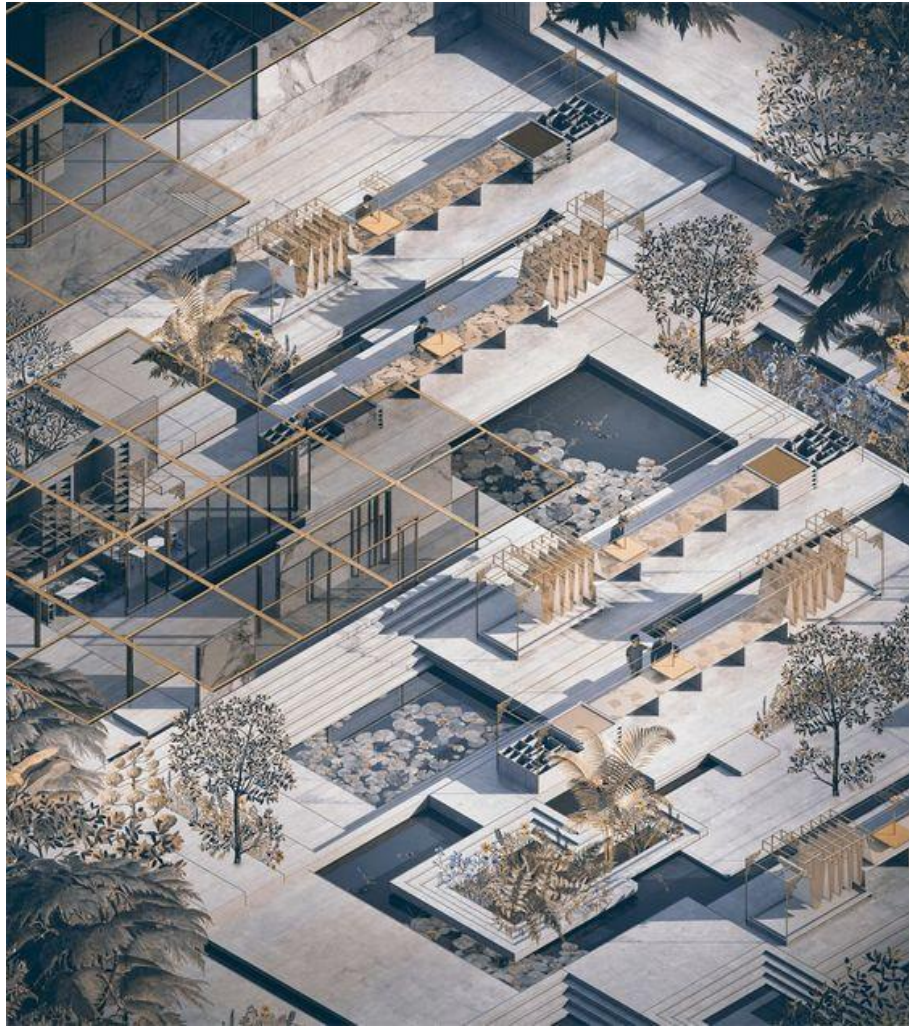

Дворовое пространство

Реферат

Выполнила: Шупилова В.И. ДАС 6.18

PIXELAND / 100architect, Китай, 2019

Площадь тетриса, Landscape Architecture: Atelier Scale + Lab D+H, Китай, 2019

Gerstäckerstreet, КВНК, Германия, 2012

Пит Мондриан, «Композиция с большой красной плоскостью, желтым, черным, серым и синим», 1921г.

Сальвадор Дали, «Обнаженная Галя, смотрящая на море», 1976г.

ГЕНПЛАН

ЗОНИРОВАНИЕ

ОЗЕЛЕНЕНИЕ

СХЕМА ДОРОЖЕК

ДВОРОВАЯ
ТЕРРИТОРИЯ

- ДЕТ. ПЛОЩАДКИ
- СПОРТ. ПЛОЩАДКИ
- АМФИТЕАТР
- ЗОНЫ ОТДЫХА
- ТЕХ. ЗОНЫ