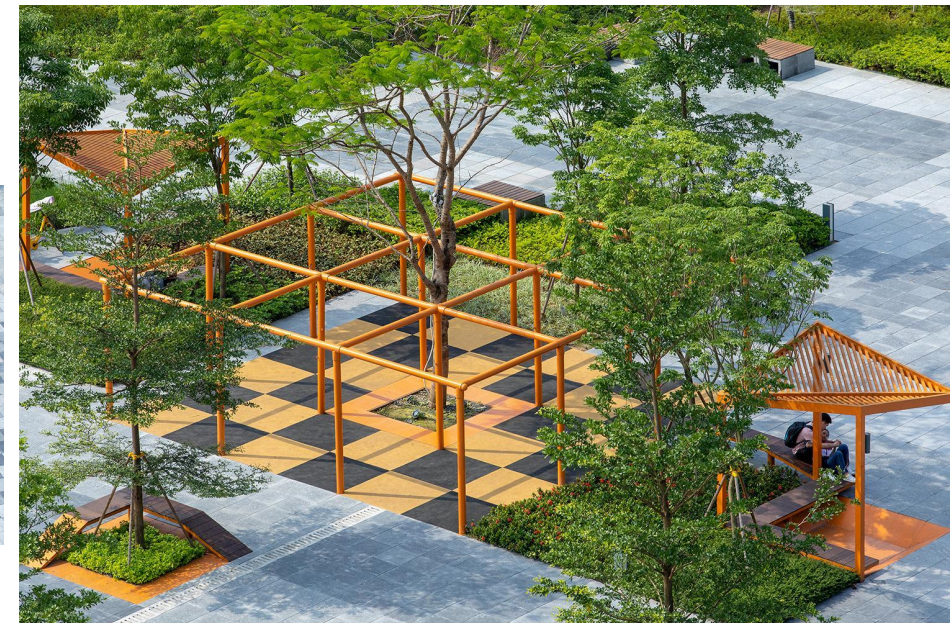

Дворовое пространство

Реферат

Выполнила: Шупилова В.И. ДАС 6.18

PIXELAND / 100architect, Китай, 2019

Площадь тетриса, Landscape Architecture: Atelier Scale + Lab D+H, Китай, 2019

Gerstäckerstreet, КВНК, Германия, 2012

Пит Мондриан, «Композиция с большой красной плоскостью, желтым, черным, серым и синим», 1921г.

Сальвадор Дали, «Обнаженная Галя, смотрящая на море», 1976г.

ГЕНПЛАН

ЗОНИРОВАНИЕ

ОЗЕЛЕНЕНИЕ

СХЕМА ДОРОЖЕК

ДВОРОВАЯ
ТЕРРИТОРИЯ

- ДЕТ. ПЛОЩАДКИ
- СПОРТ. ПЛОЩАДКИ
- АМФИТЕАТР
- ЗОНЫ ОТДЫХА
- ТЕХ. ЗОНЫ