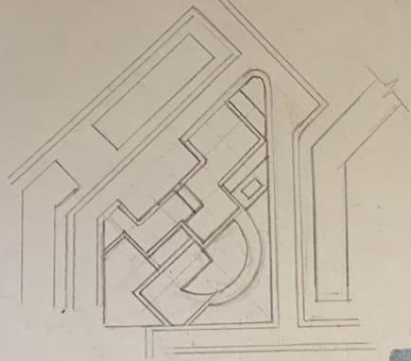

Дворовое пространство

Реферат

Выполнила: Шупилова В.И. ДАС 6.18

PIXELAND / 100architect, Китай, 2019

Площадь тетриса, Landscape Architecture: Atelier Scale + Lab D+H, Китай, 2019

Gerstäckerstreet, КВНК, Германия, 2012

Пит Мондриан, «Композиция с большой красной плоскостью, желтым, черным, серым и синим», 1921г.

Сальвадор Дали, «Обнаженная Галя, смотрящая на море», 1976г.

ГЕНПЛАН

ЗОНИРОВАНИЕ

ОЗЕЛЕНЕНИЕ

СХЕМА ДОРОЖЕК

ДВОРОВАЯ
ТЕРРИТОРИЯ

- ДЕТ. ПЛОЩАДКИ
- СПОРТ. ПЛОЩАДКИ
- АМФИТЕАТР
- ЗОНЫ ОТДЫХА
- ТЕХ. ЗОНЫ