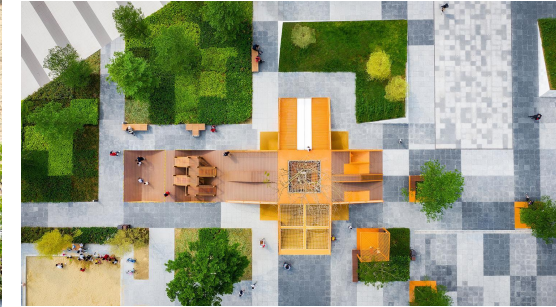

Дворовое пространство

Реферат

Выполнила: Шупилова В.И. ДАС 6.18

PIXELAND / 100architect, Китай, 2019

Площадь тетриса, Landscape Architecture: Atelier Scale + Lab D+H, Китай, 2019

Gerstäckerstreet, КВНК, Германия, 2012

Пит Мондриан, «Композиция с большой красной плоскостью, желтым, черным, серым и синим», 1921г.

Сальвадор Дали, «Обнаженная Галя, смотрящая на море», 1976г.

ГЕНПЛАН

ЗОНИРОВАНИЕ

ОЗЕЛЕНЕНИЕ

СХЕМА ДОРОЖЕК

ДВОРОВАЯ
ТЕРРИТОРИЯ

- ДЕТ. ПЛОЩАДКИ
- СПОРТ. ПЛОЩАДКИ
- АМФИТЕАТР
- ЗОНЫ ОТДЫХА
- ТЕХ. ЗОНЫ