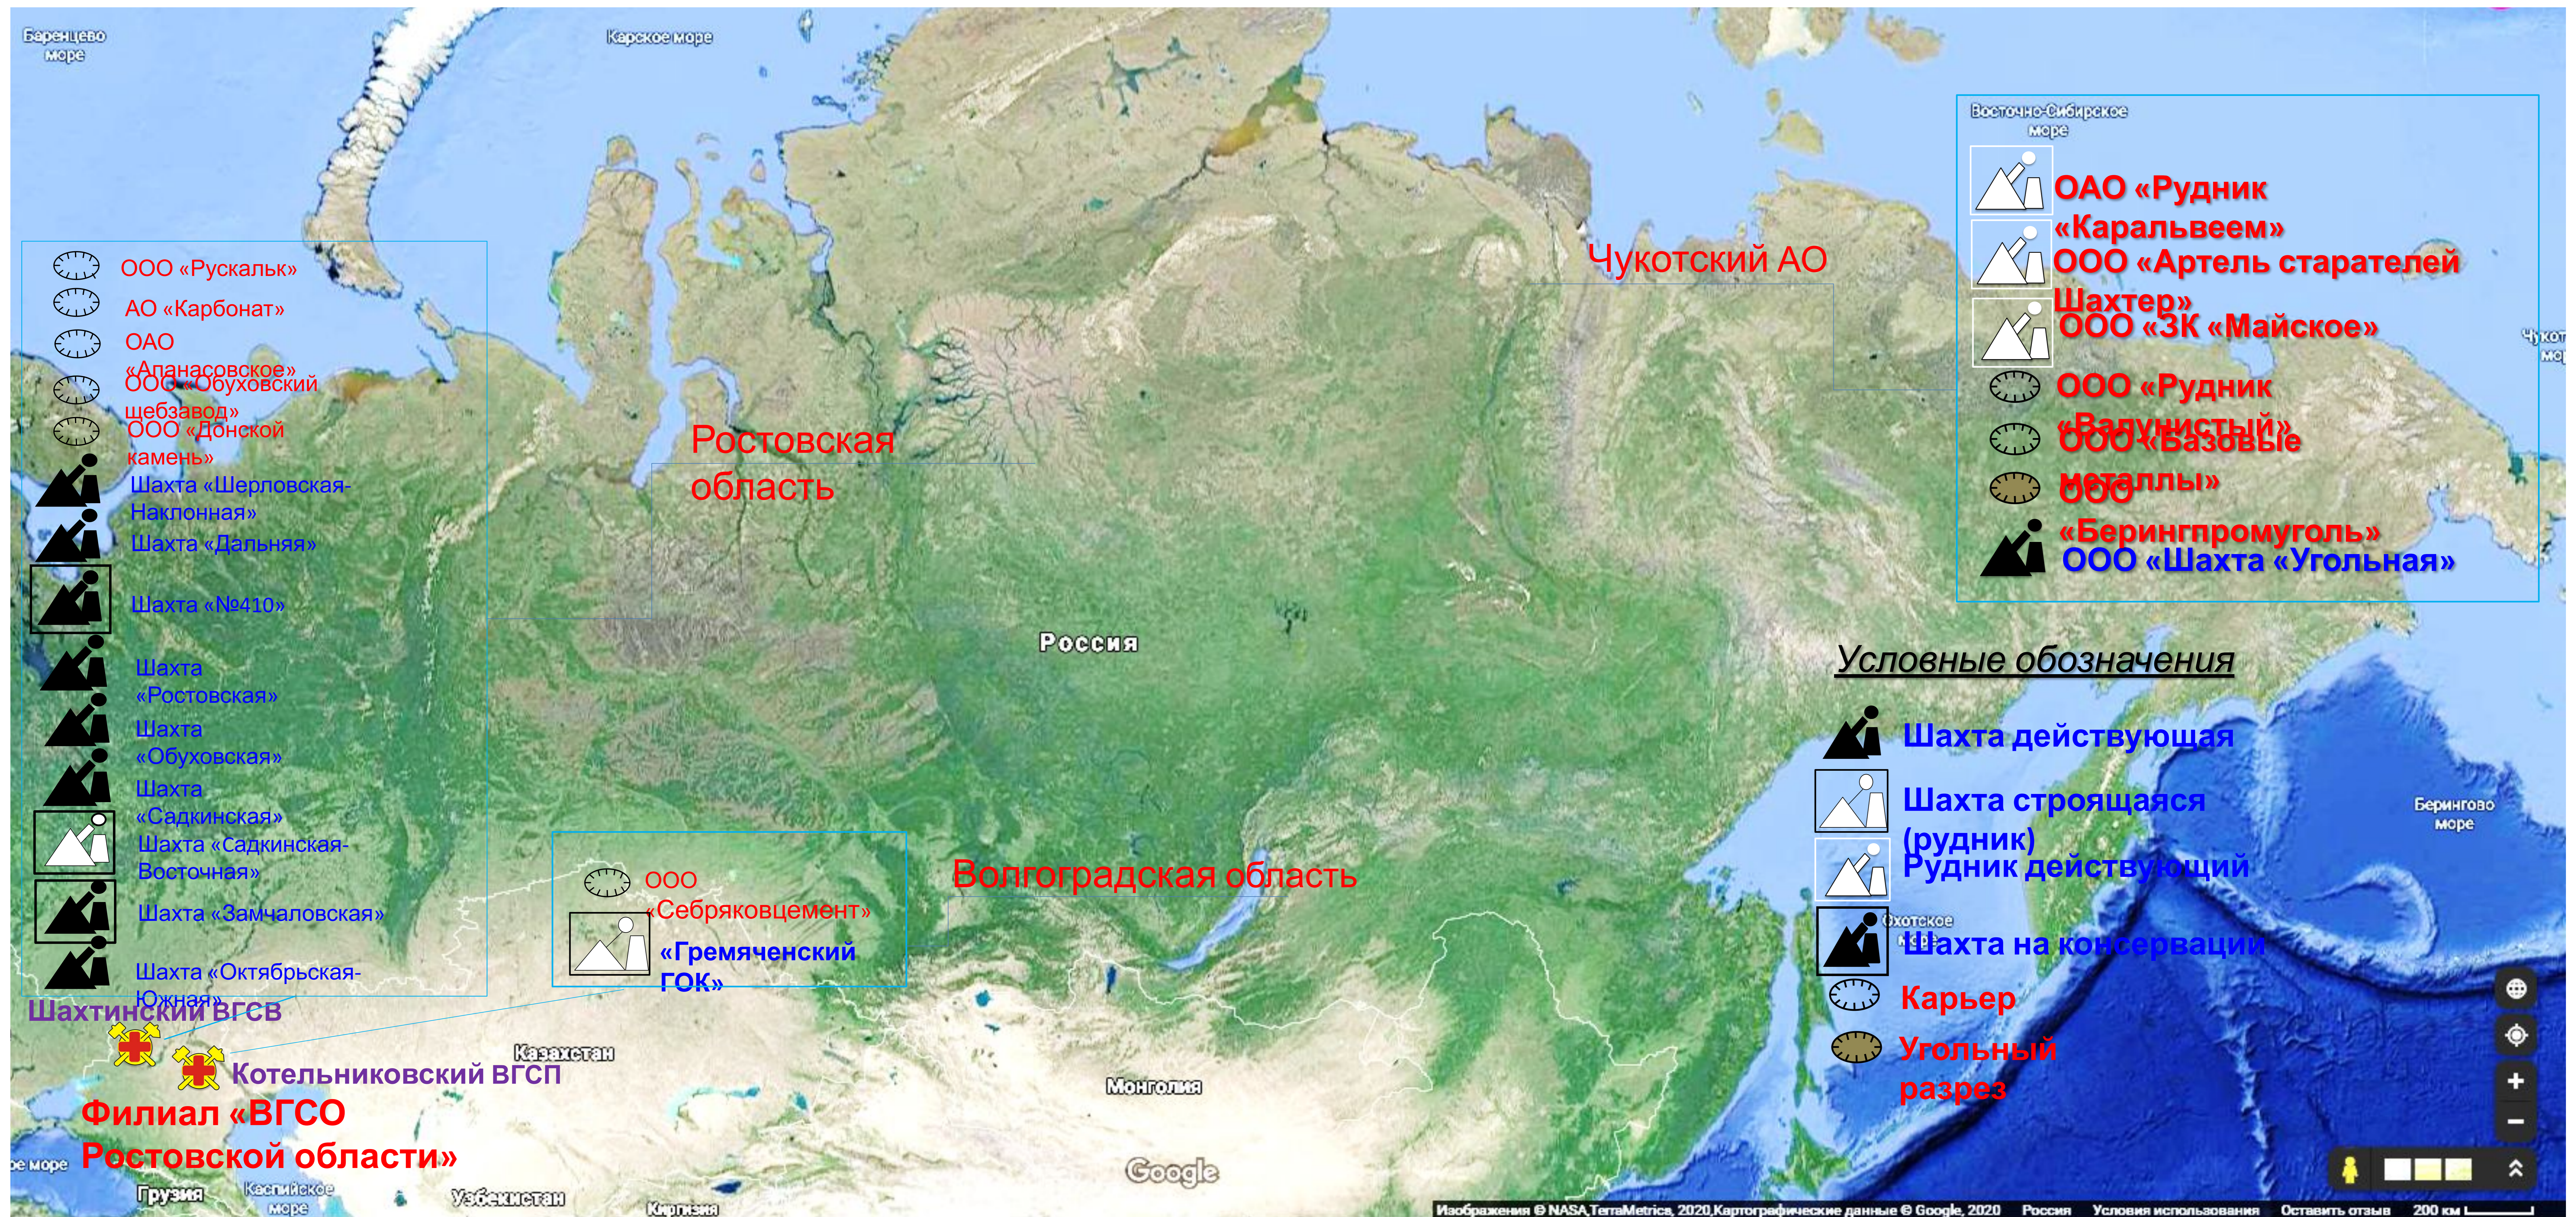

КАРТА ЗОНЫ ОТВЕТСТВЕННОСТИ филиала «ВГСО Ростовской области» ФГУП «ВГСЧ» (Ростовская и Волгоградская области)

Генеральный директор ФГУП «ВГСЧ»

Н.В. Медведев

КАРТА ЗОНЫ ОТВЕТСТВЕННОСТИ филиала «ВГСО Ростовской области» ФГУП «ВГСЧ» (Чукотский АО)

Генеральный директор ФГУП «ВГСЧ»

Н.В. Медведев

**КАРТА ЗОНЫ ОТВЕТСТВЕННОСТИ
филиала «ВГСО Ростовской области» ФГУП «ВГСЧ»
(Чукотский АО)**

КАРТА ЗОНЫ ОТВЕТСТВЕННОСТИ филиала «ВГСО Ростовской области» ФГУП «ВГСЧ»