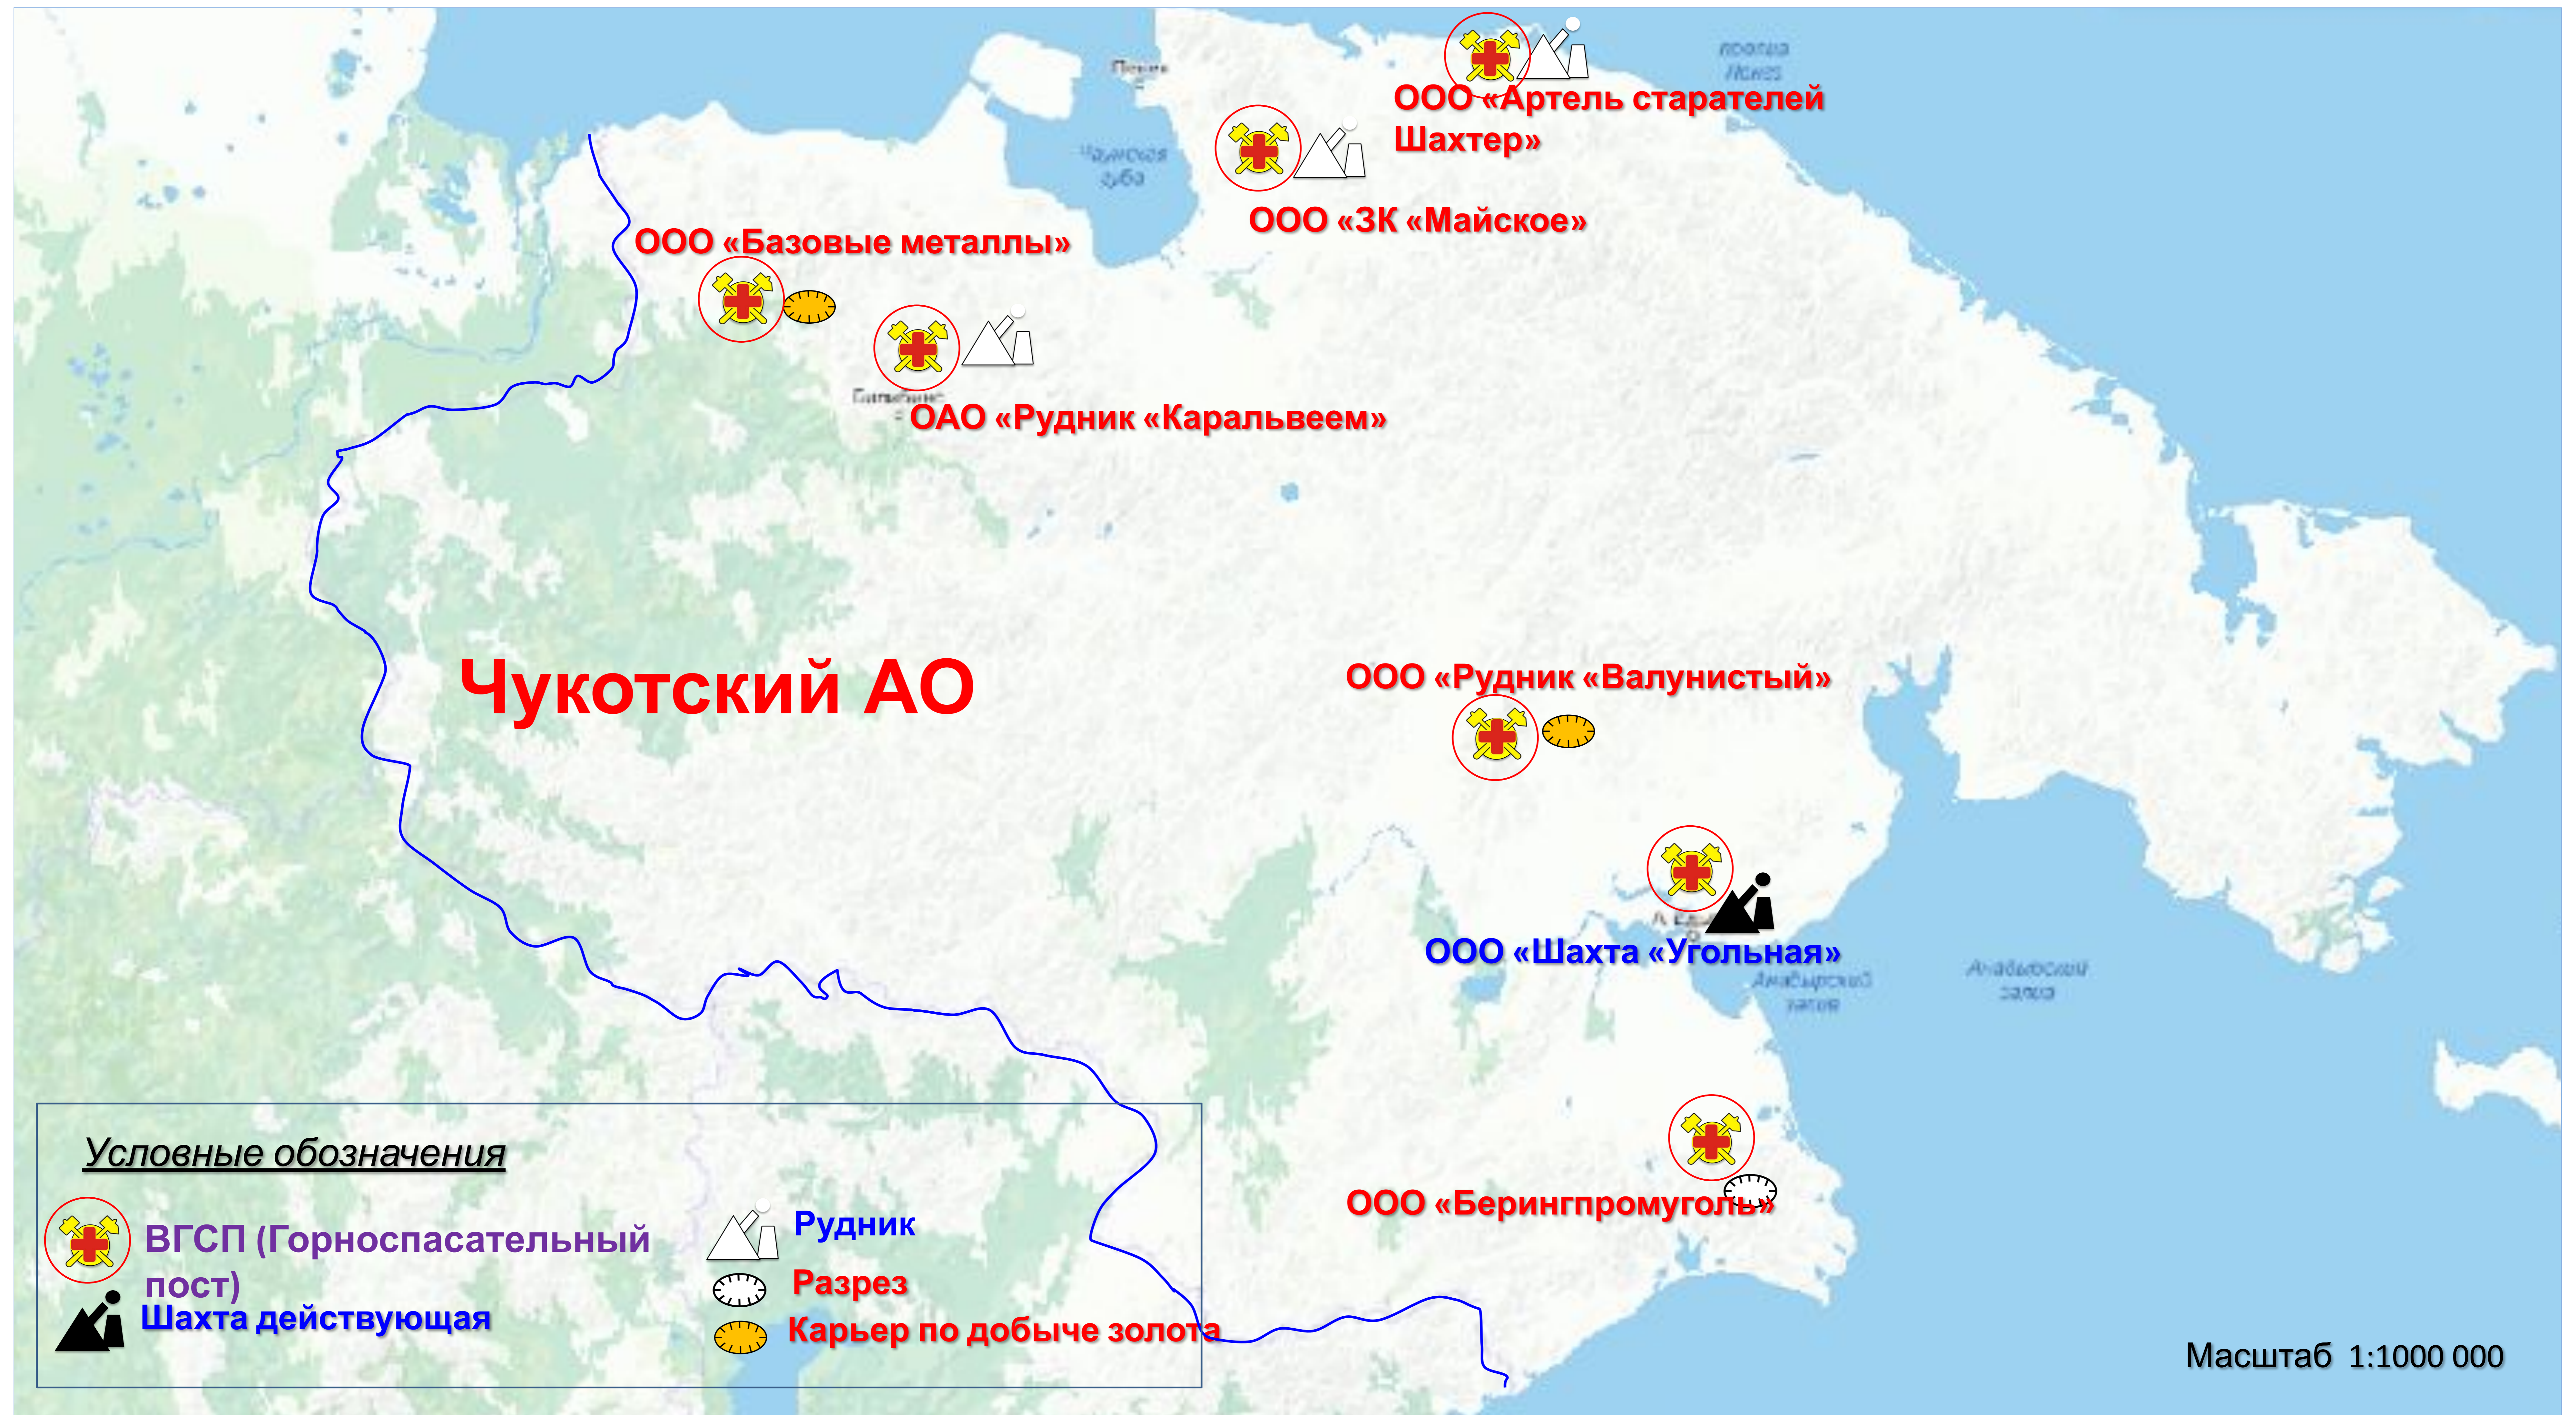

# КАРТА ЗОНЫ ОТВЕТСТВЕННОСТИ филиала «ВГСО Ростовской области» ФГУП «ВГСЧ» (Ростовская и Волгоградская области)

Генеральный директор ФГУП «ВГСЧ»

Н.В. Медведев

# КАРТА ЗОНЫ ОТВЕТСТВЕННОСТИ филиала «ВГСО Ростовской области» ФГУП «ВГСЧ» (Чукотский АО)

Генеральный директор ФГУП «ВГСЧ»

Н.В. Медведев

**КАРТА ЗОНЫ ОТВЕТСТВЕННОСТИ  
филиала «ВГСО Ростовской области» ФГУП «ВГСЧ»  
(Чукотский АО)**

# КАРТА ЗОНЫ ОТВЕТСТВЕННОСТИ филиала «ВГСО Ростовской области» ФГУП «ВГСЧ»

Генеральный директор ФГУП «ВГСЧ»

Н.В. Медведев