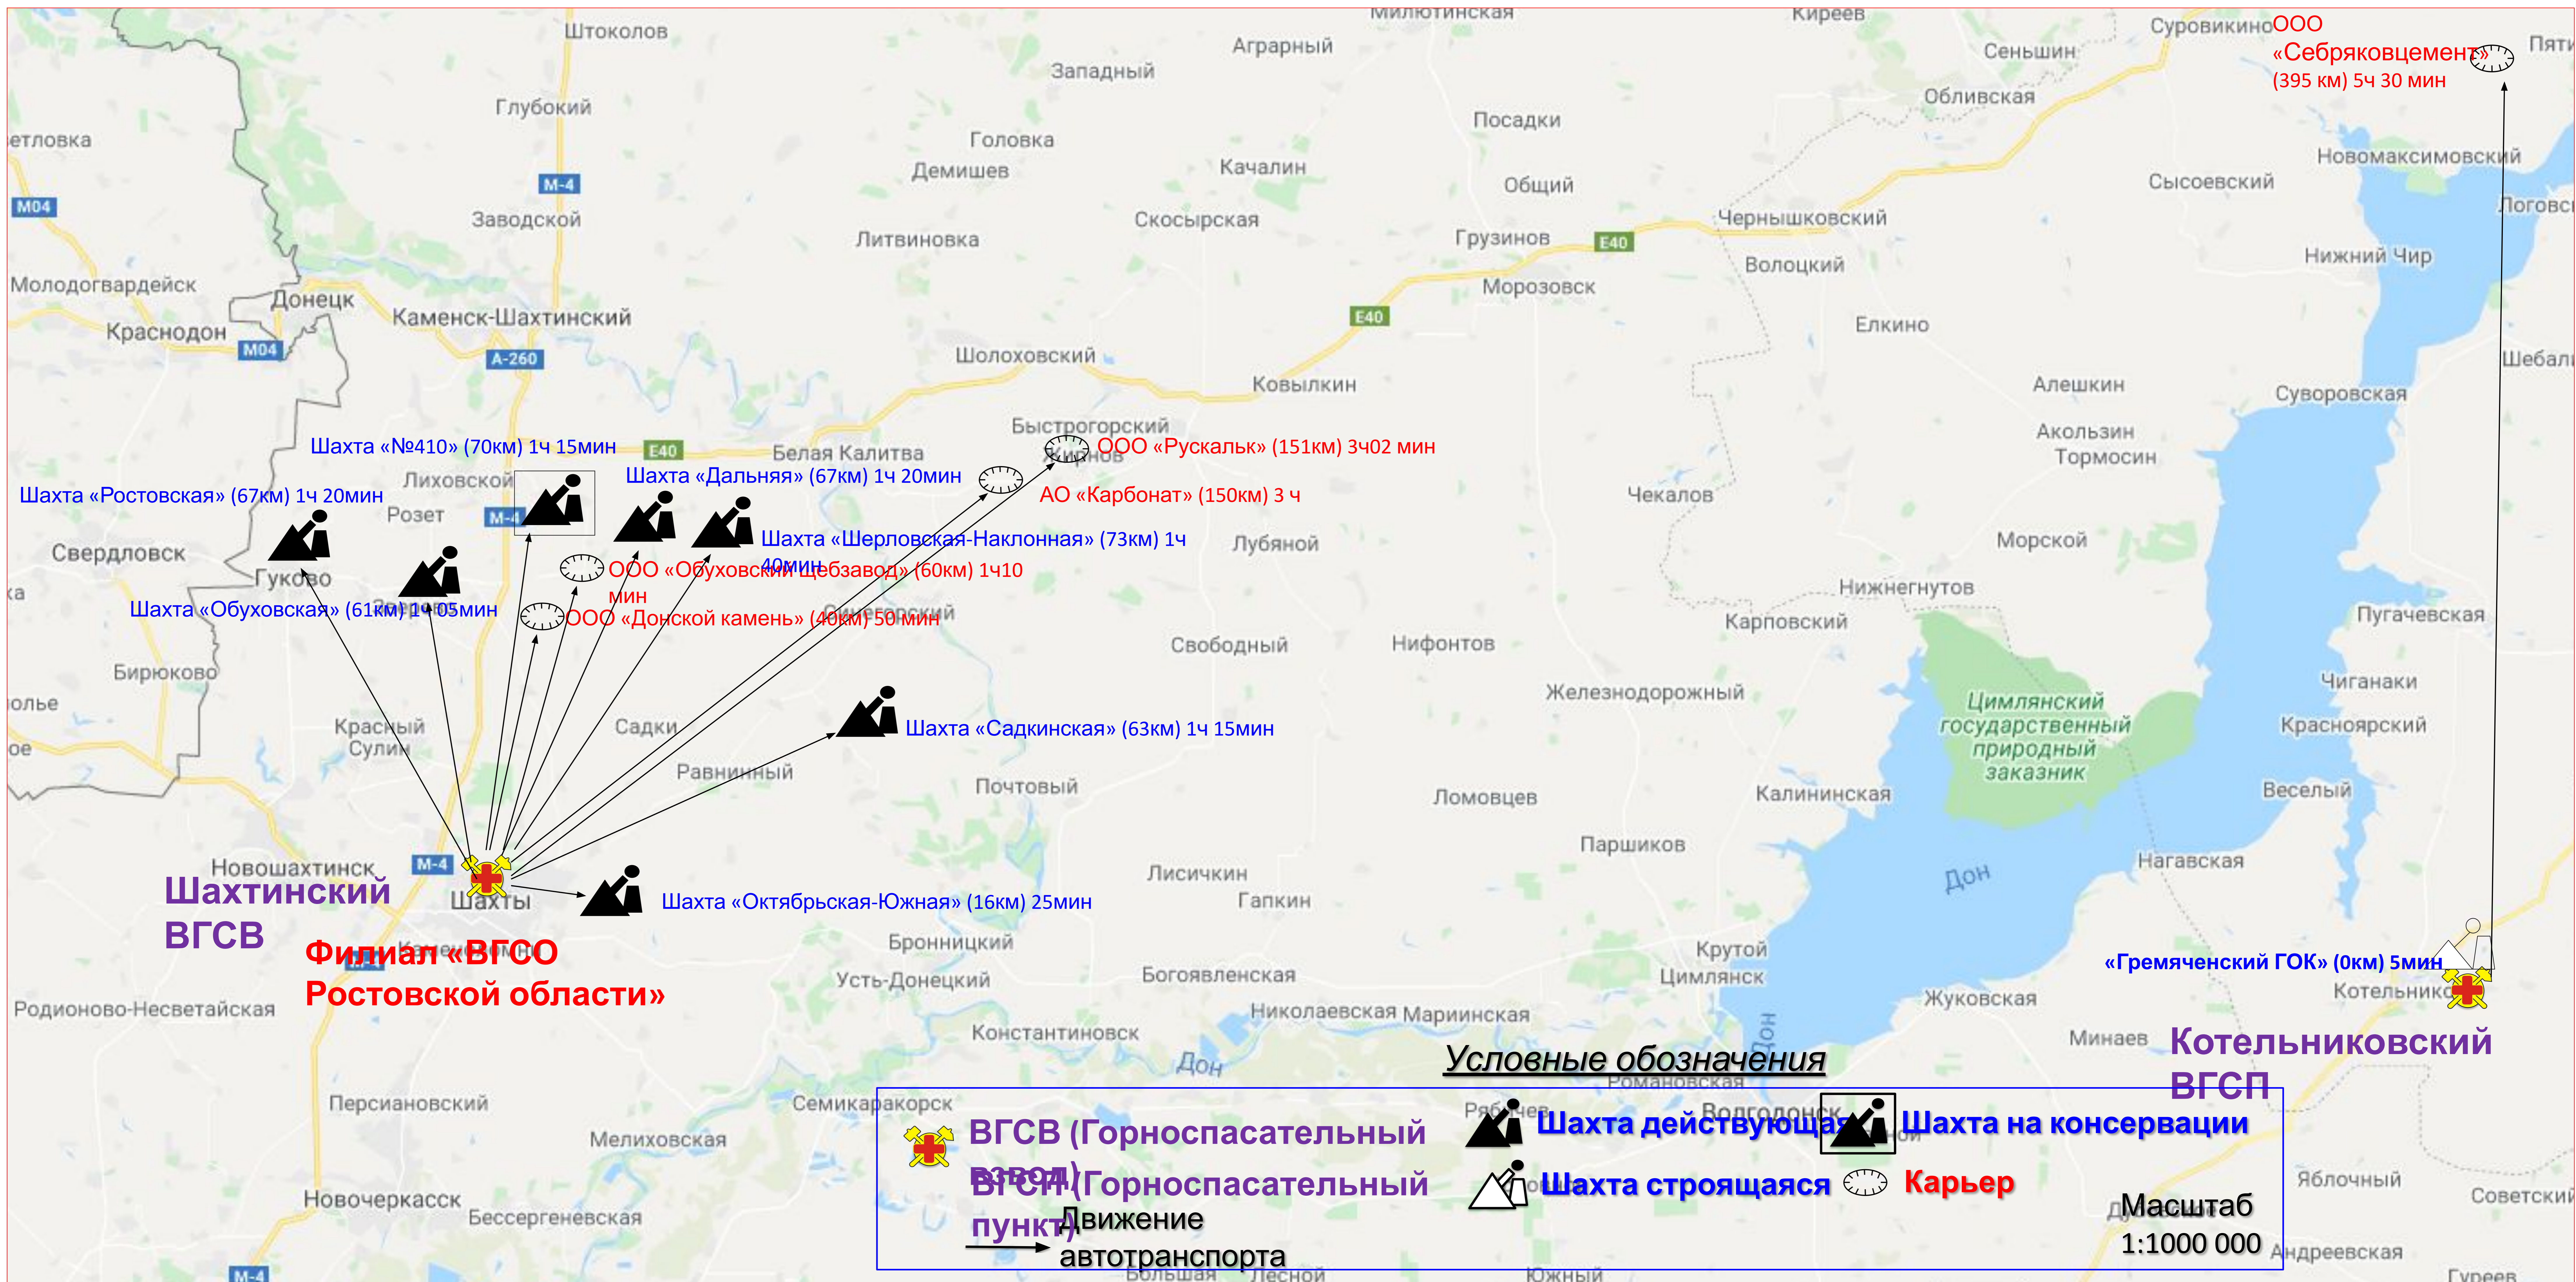

КАРТА ЗОНЫ ОТВЕТСТВЕННОСТИ филиала «ВГСО Ростовской области» ФГУП «ВГСЧ» (Ростовская и Волгоградская области)

Генеральный директор ФГУП «ВГСЧ»

Н.В. Медведев

КАРТА ЗОНЫ ОТВЕТСТВЕННОСТИ филиала «ВГСО Ростовской области» ФГУП «ВГСЧ» (Чукотский АО)

Генеральный директор ФГУП «ВГСЧ»

Н.В. Медведев

**КАРТА ЗОНЫ ОТВЕТСТВЕННОСТИ
филиала «ВГСО Ростовской области» ФГУП «ВГСЧ»
(Чукотский АО)**

КАРТА ЗОНЫ ОТВЕТСТВЕННОСТИ филиала «ВГСО Ростовской области» ФГУП «ВГСЧ»