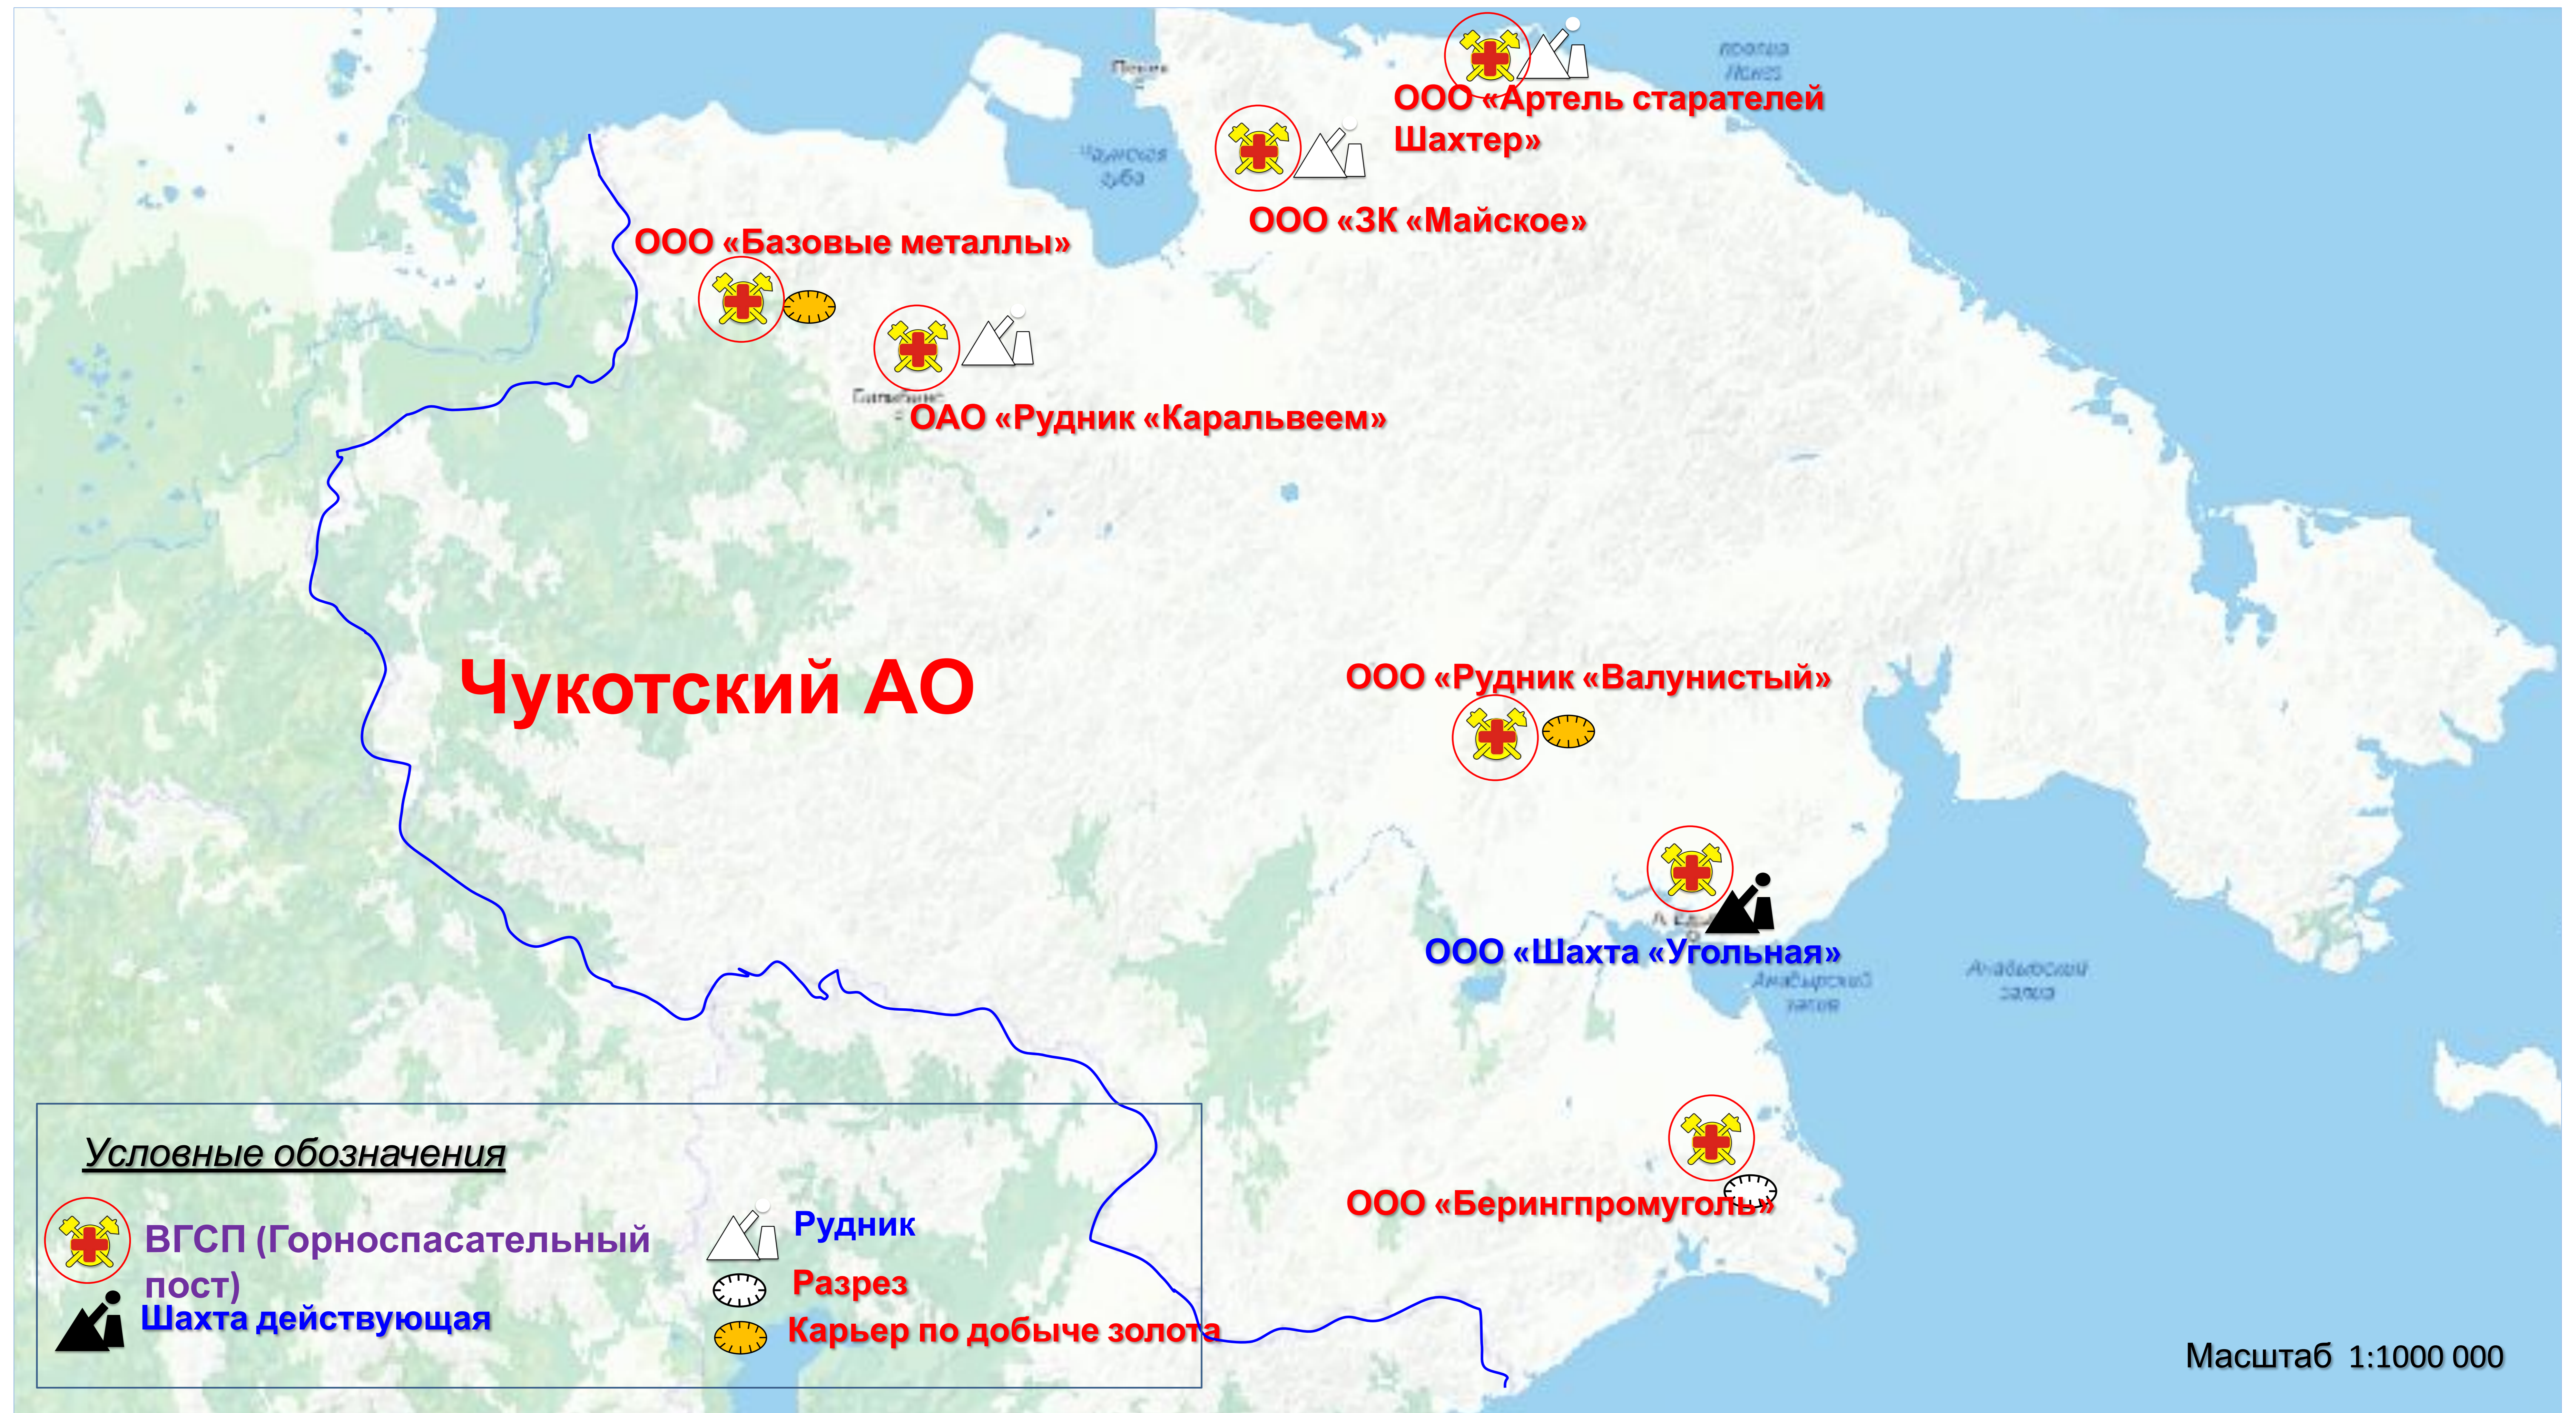

КАРТА ЗОНЫ ОТВЕТСТВЕННОСТИ филиала «ВГСО Ростовской области» ФГУП «ВГСЧ» (Ростовская и Волгоградская области)

Генеральный директор ФГУП «ВГСЧ»

Н.В. Медведев

КАРТА ЗОНЫ ОТВЕТСТВЕННОСТИ филиала «ВГСО Ростовской области» ФГУП «ВГСЧ» (Чукотский АО)

Генеральный директор ФГУП «ВГСЧ»

Н.В. Медведев

**КАРТА ЗОНЫ ОТВЕТСТВЕННОСТИ
филиала «ВГСО Ростовской области» ФГУП «ВГСЧ»
(Чукотский АО)**

КАРТА ЗОНЫ ОТВЕТСТВЕННОСТИ филиала «ВГСО Ростовской области» ФГУП «ВГСЧ»