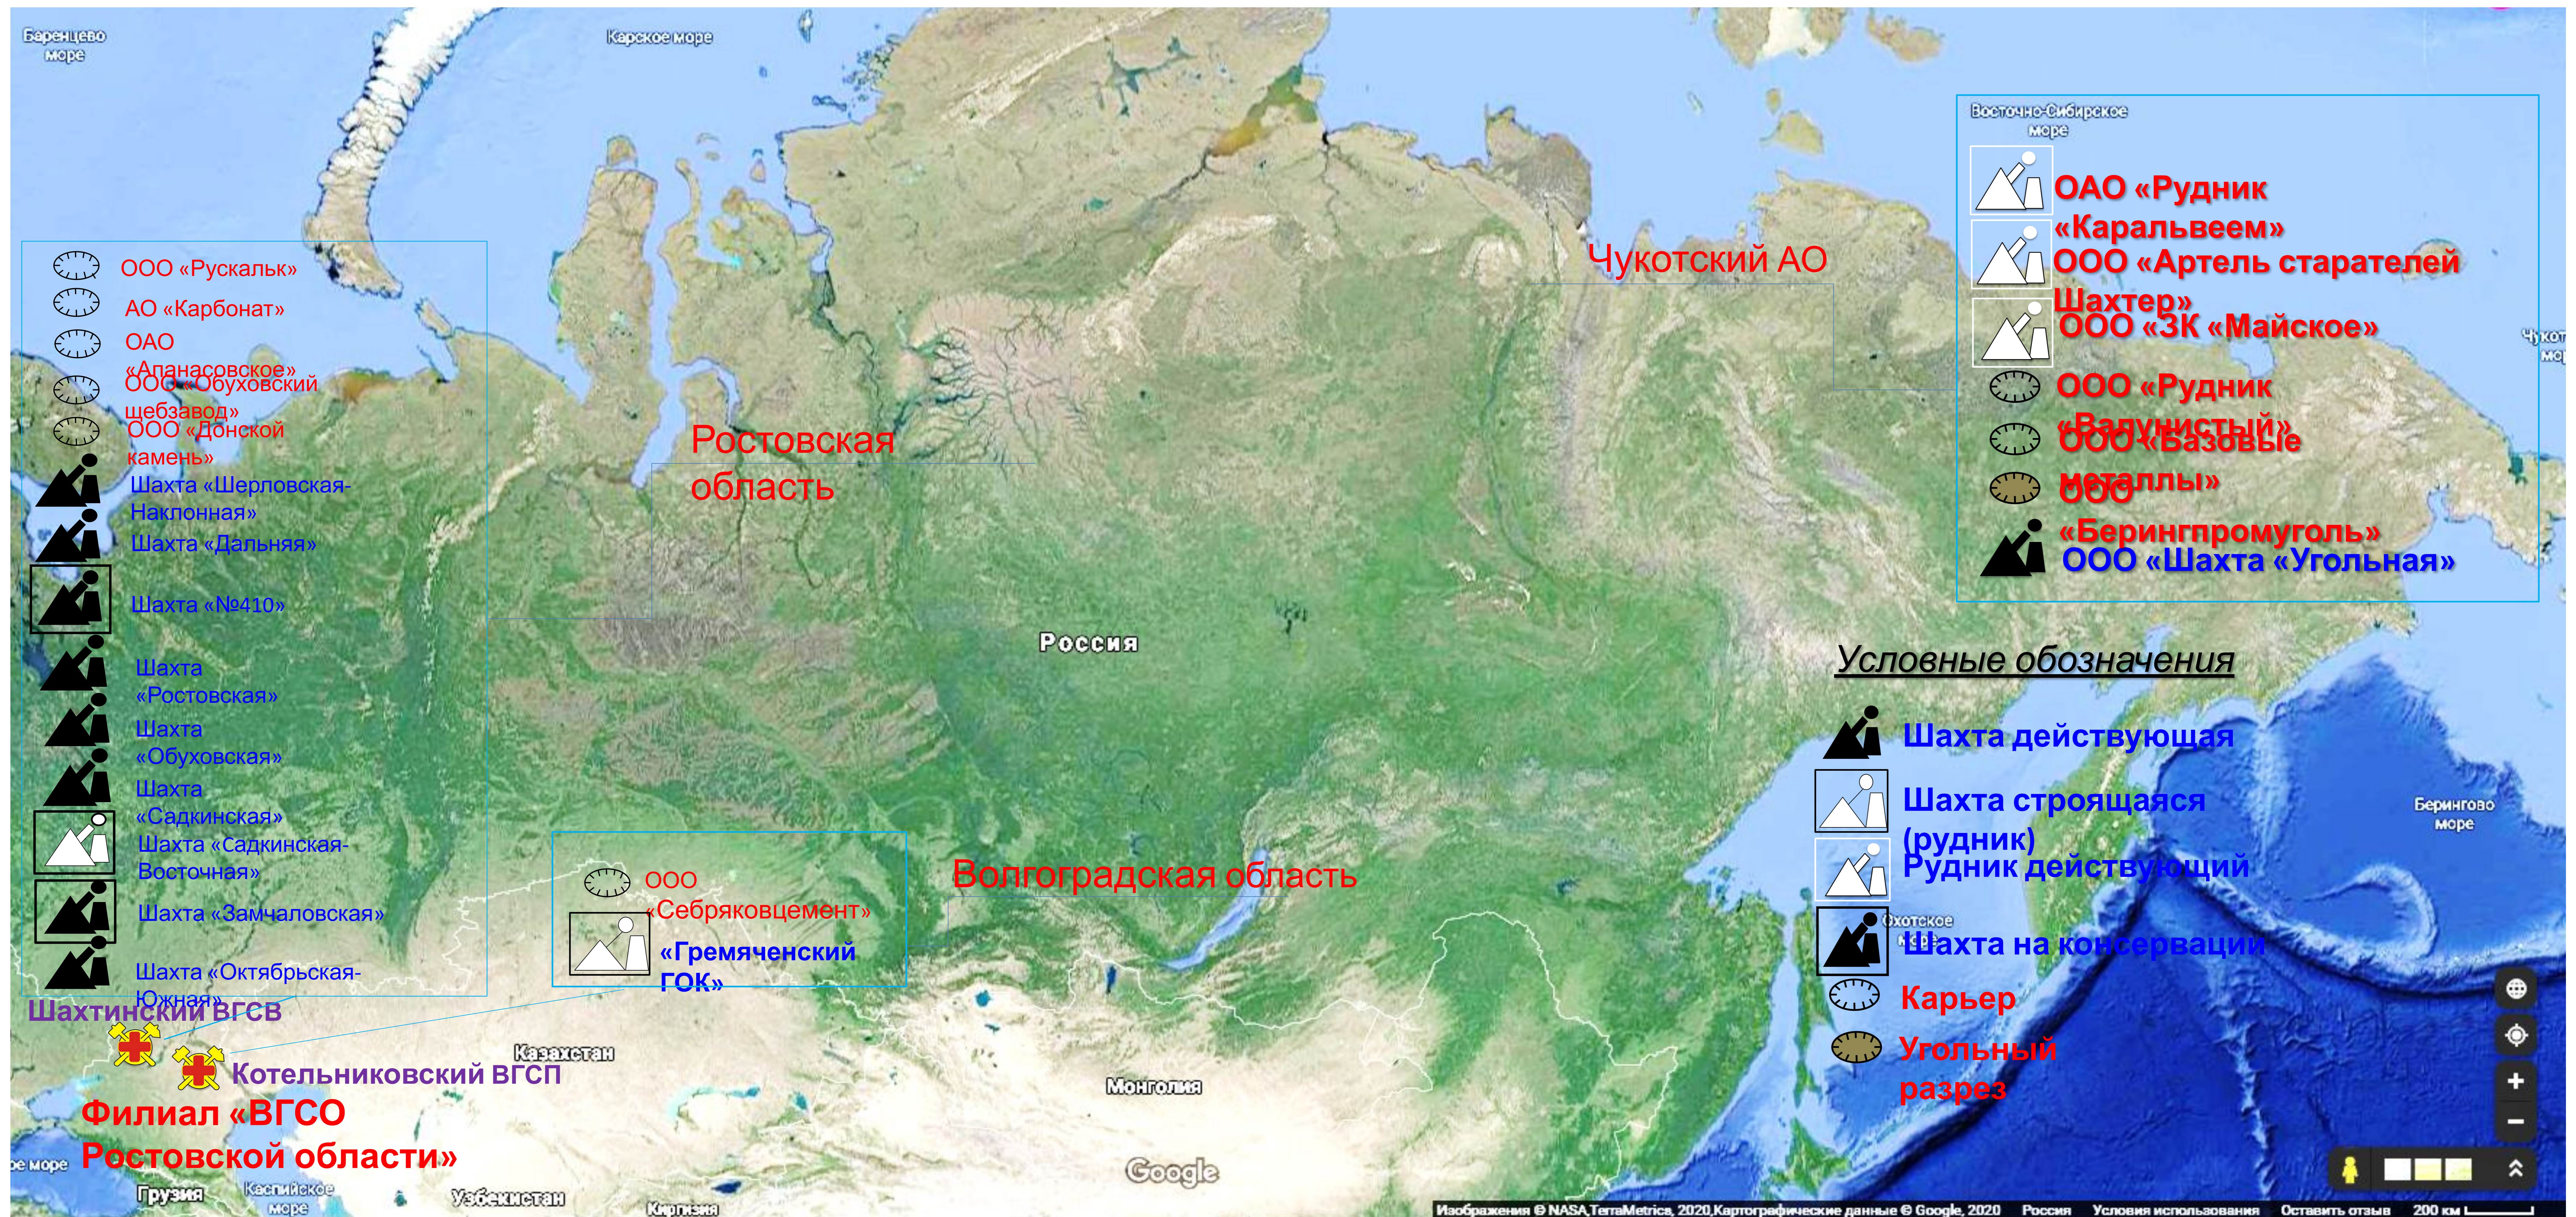

КАРТА ЗОНЫ ОТВЕТСТВЕННОСТИ филиала «ВГСО Ростовской области» ФГУП «ВГСЧ»

Генеральный директор ФГУП «ВГСЧ»

Н.В. Медведев