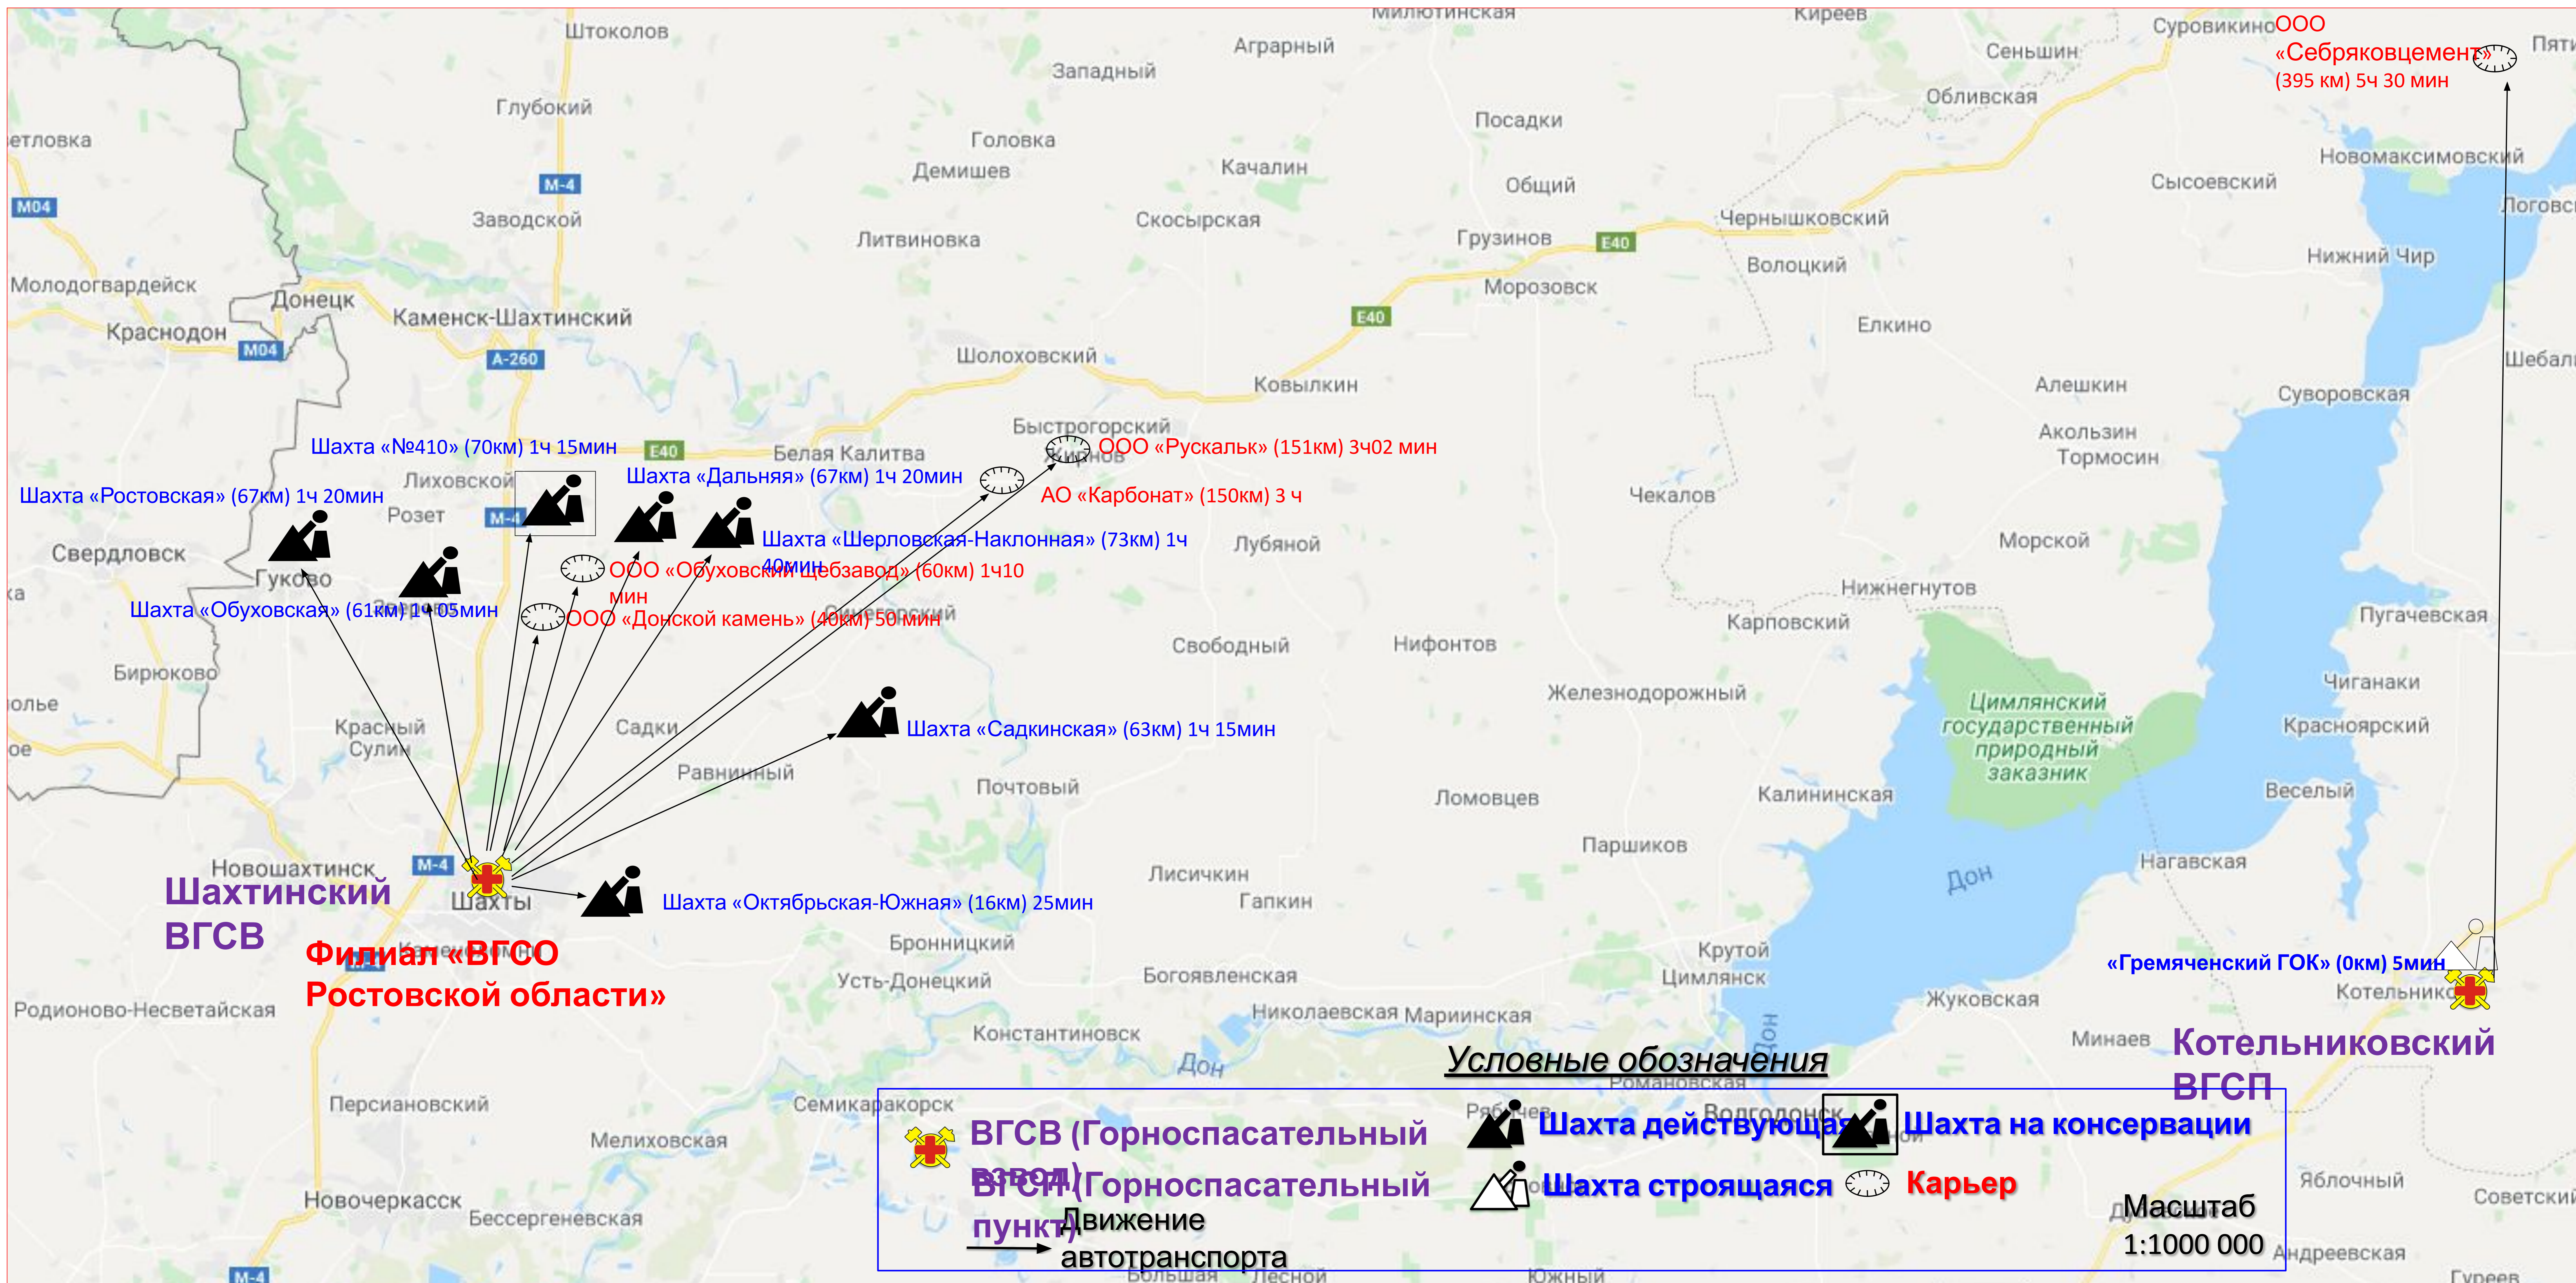

# КАРТА ЗОНЫ ОТВЕТСТВЕННОСТИ филиала «ВГСО Ростовской области» ФГУП «ВГСЧ» (Ростовская и Волгоградская области)

Генеральный директор ФГУП «ВГСЧ»

Н.В. Медведев

# КАРТА ЗОНЫ ОТВЕТСТВЕННОСТИ филиала «ВГСО Ростовской области» ФГУП «ВГСЧ» (Чукотский АО)

Генеральный директор ФГУП «ВГСЧ»

Н.В. Медведев

**КАРТА ЗОНЫ ОТВЕТСТВЕННОСТИ  
филиала «ВГСО Ростовской области» ФГУП «ВГСЧ»  
(Чукотский АО)**