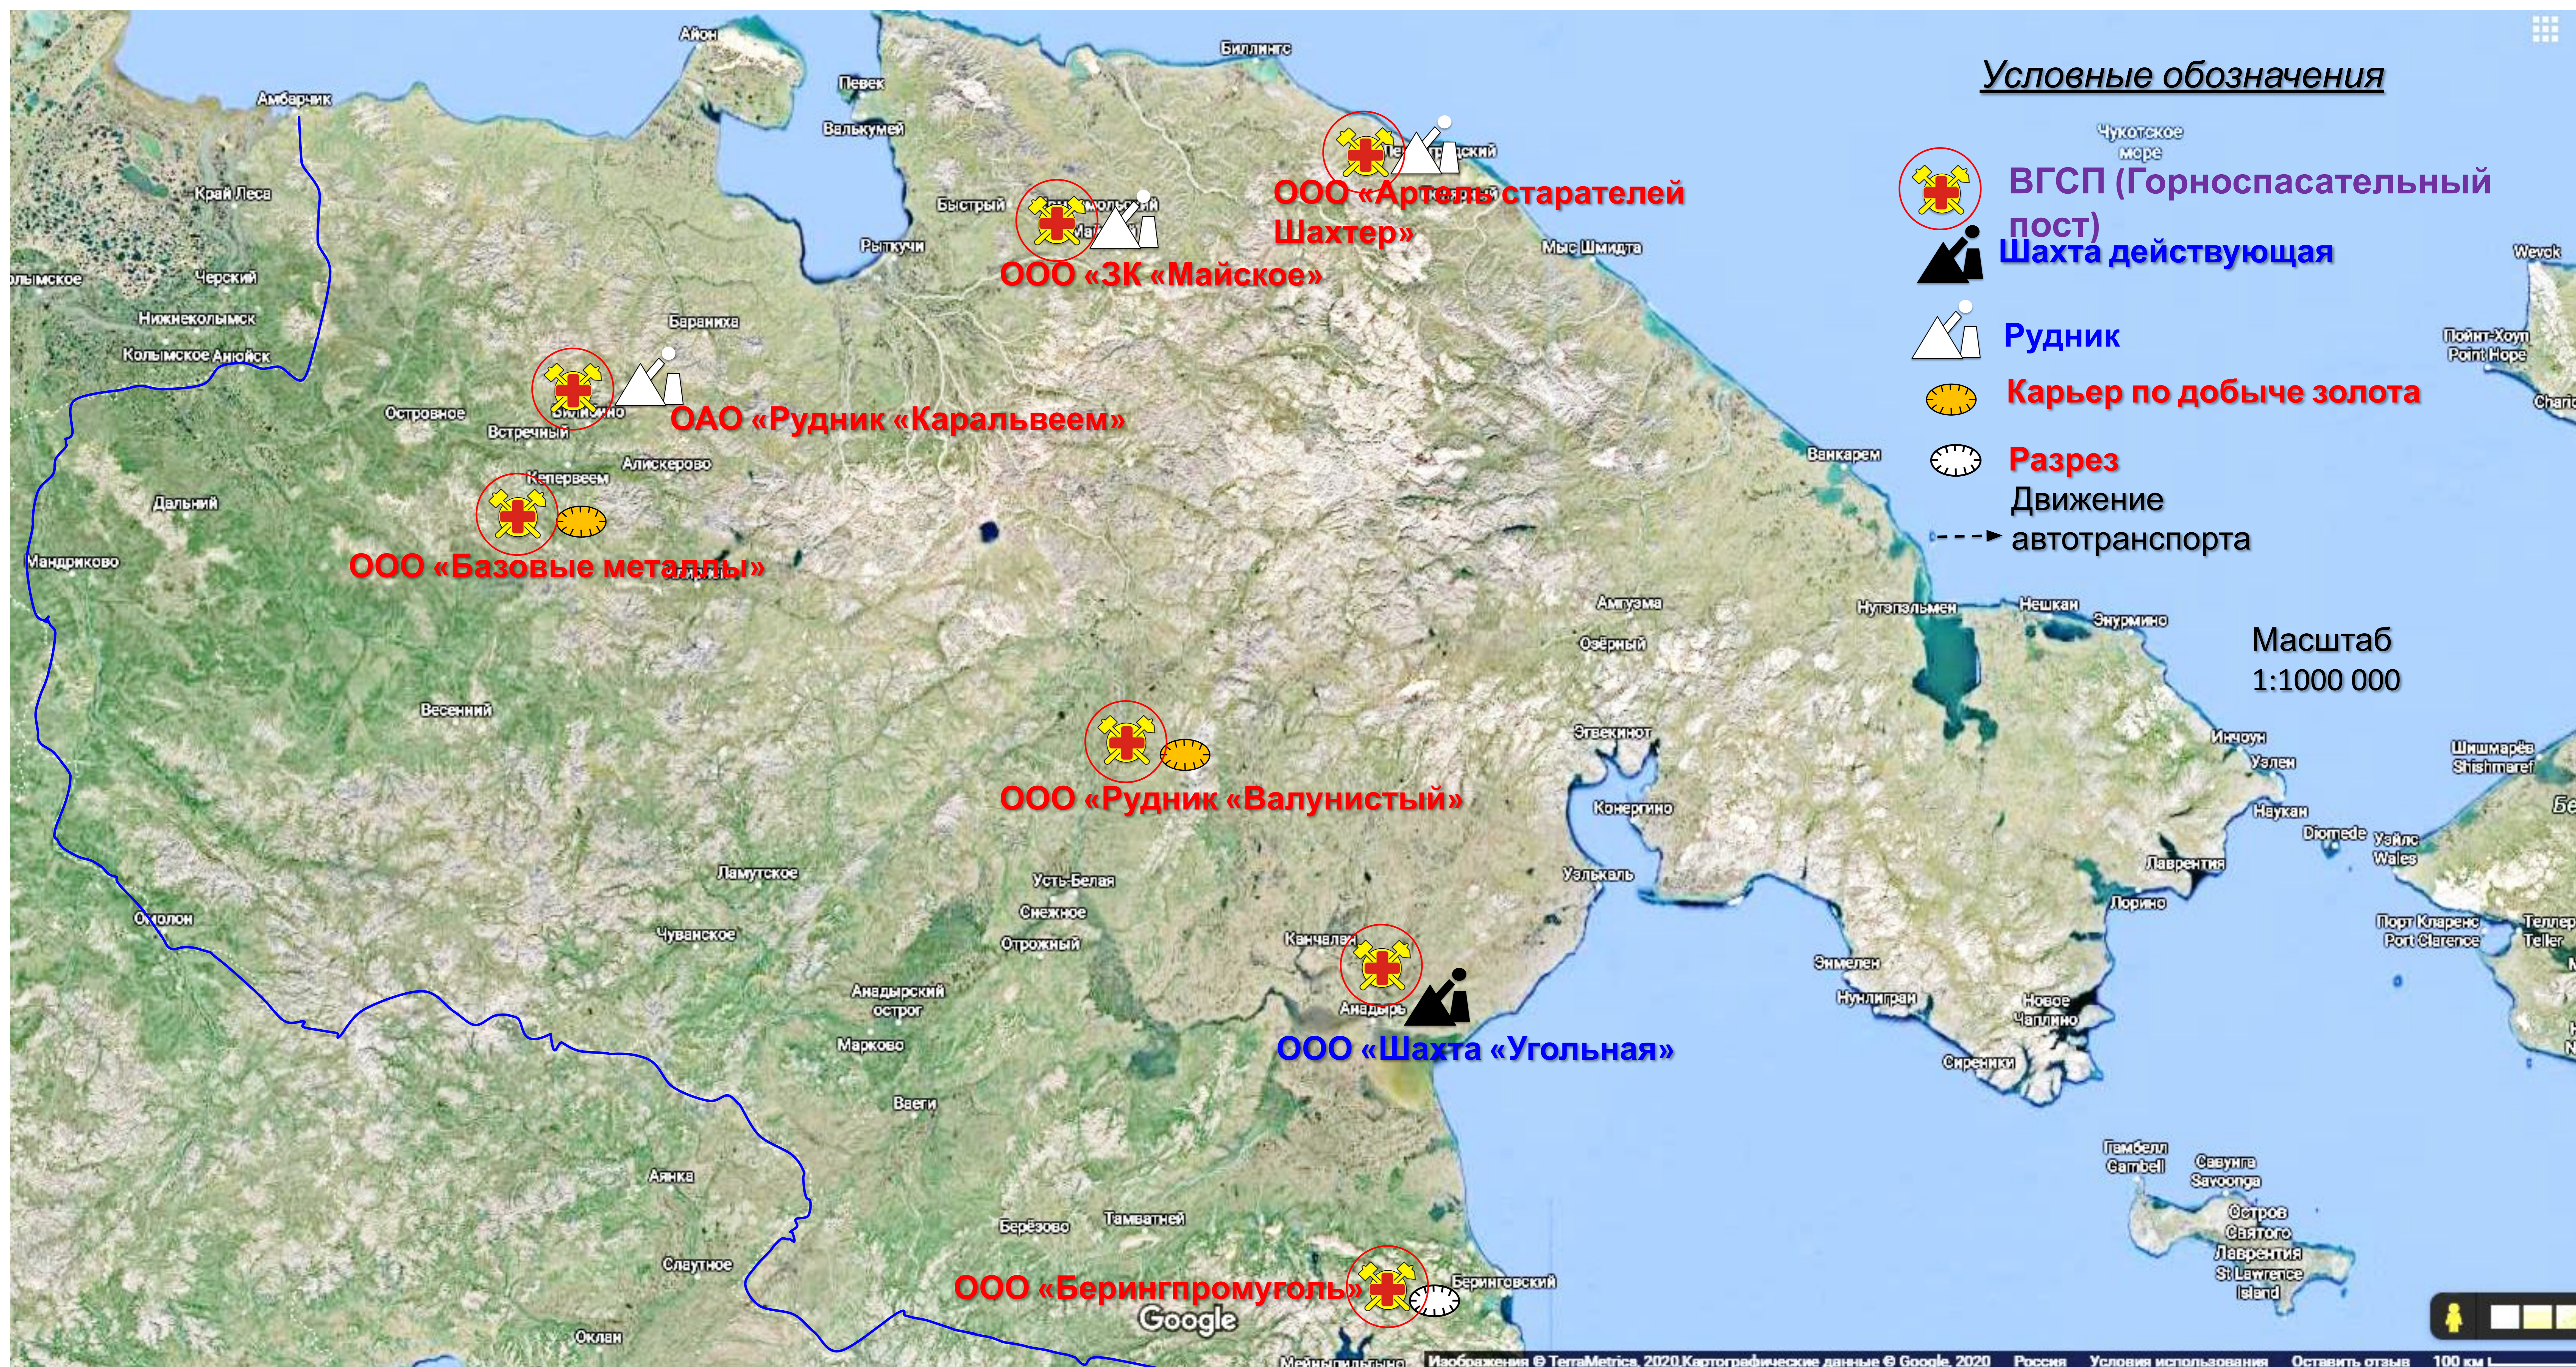

# КАРТА ЗОНЫ ОТВЕТСТВЕННОСТИ филиала «ВГСО Ростовской области» ФГУП «ВГСЧ» (Ростовская и Волгоградская области)

Генеральный директор ФГУП «ВГСЧ»

Н.В. Медведев

# КАРТА ЗОНЫ ОТВЕТСТВЕННОСТИ филиала «ВГСО Ростовской области» ФГУП «ВГСЧ» (Чукотский АО)

Генеральный директор ФГУП «ВГСЧ»

Н.В. Медведев

**КАРТА ЗОНЫ ОТВЕТСТВЕННОСТИ  
филиала «ВГСО Ростовской области» ФГУП «ВГСЧ»  
(Чукотский АО)**