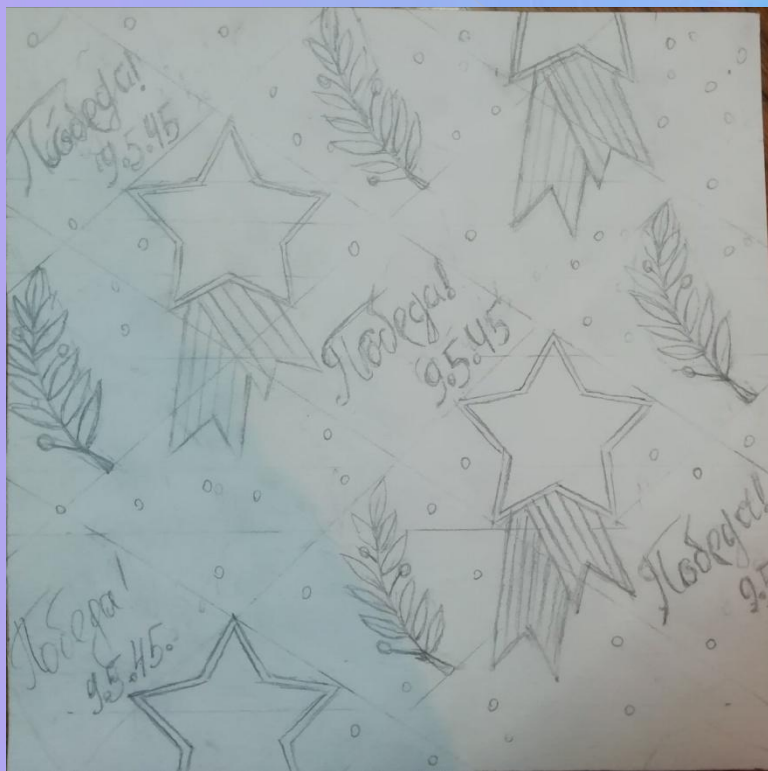

Эскиз паттерна, посвящённого 75-летию со дня победы ВОВ

1 вариант