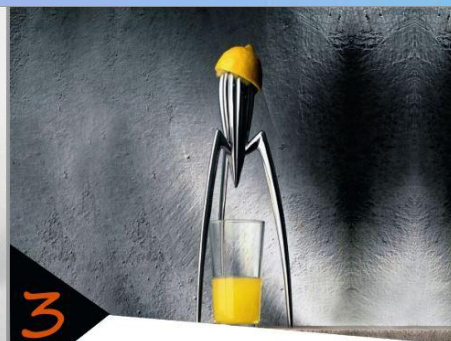

Февраль 2020

пн	вт	ср	чт	пт	сб	вс
					1	2
3	4	5	6	7	8	9
10	11	12	13	14	15	16
17	18	19	20	21	22	23
24	25	26	27	28	29	

02/2020

3

соковыжималка Alessi Juicy Salif (1990 г.), которая напоминает знаменитую треногу из «Войны Миров».