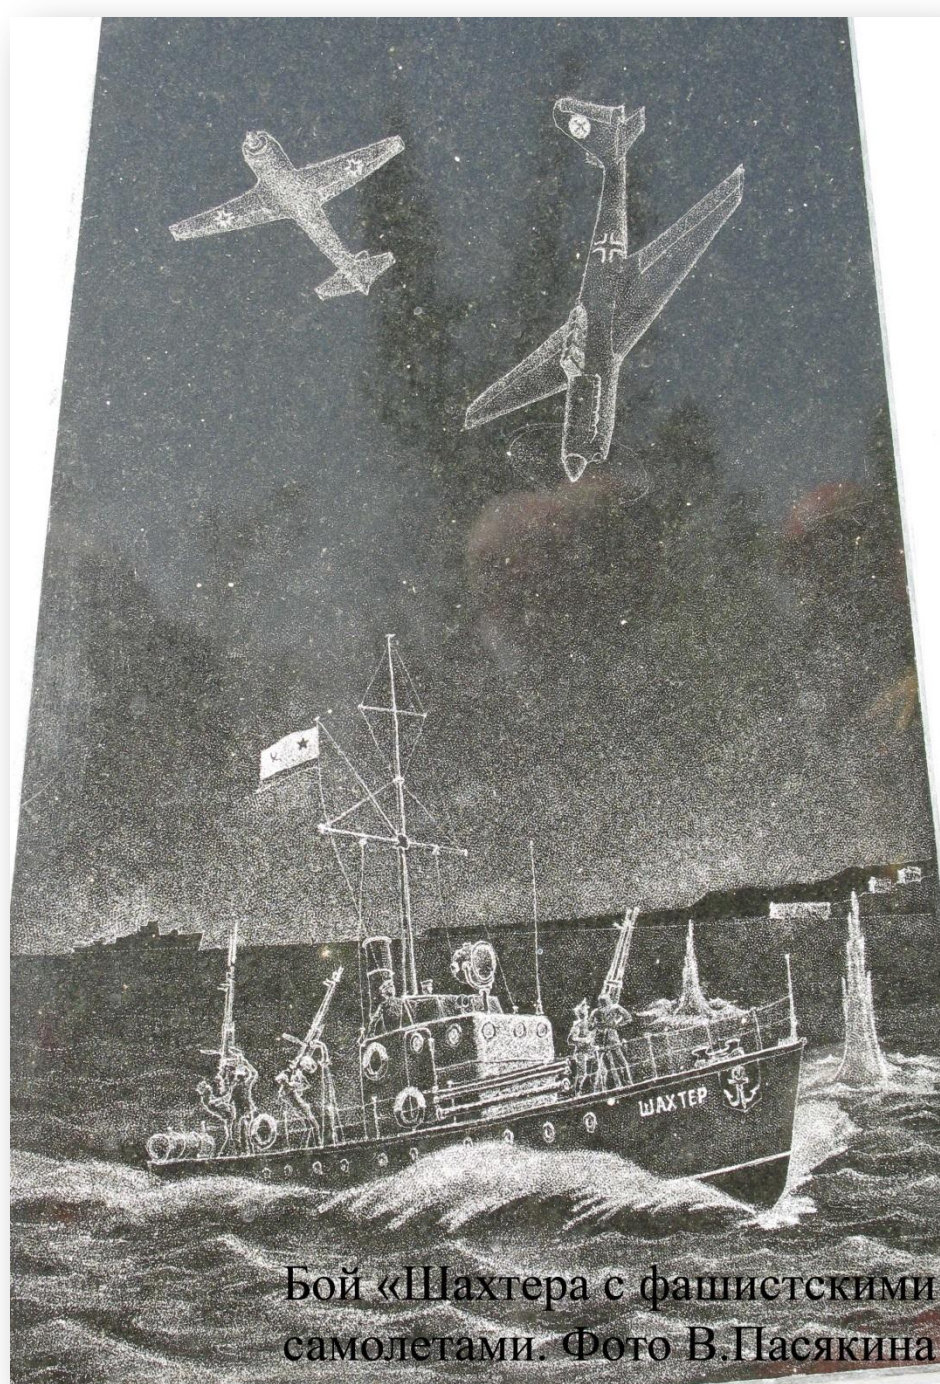

Знамя ЭПРОНа

**Балаклава. Водолазы на
параде**

**Водолаз в 3-х болтовом
снаряжении**

Бой «Шахтера» с фашистскими самолетами. Фото В.Пасякина

**Памятник
воинам
погибши
м на
«Шхтере
»
в 1941 г.**

Здесь похоронены
военные моряки
СБ «Шхтер»
героически
сражавшиеся
30 октября 1941 г.
на рейде Евпатории
с немецкой авиацией.
Вечная память
Защитникам
Родины.

**Спасательное судно
«ЭПРОН»**

Спасательное судно «Шахтер»

**Спасательное судно-катамаран
«Коммуна»**