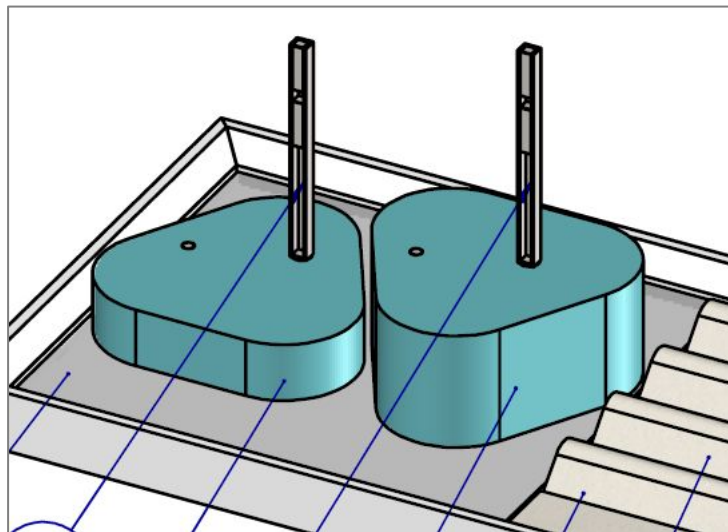

Держатель для устройств на подиумы