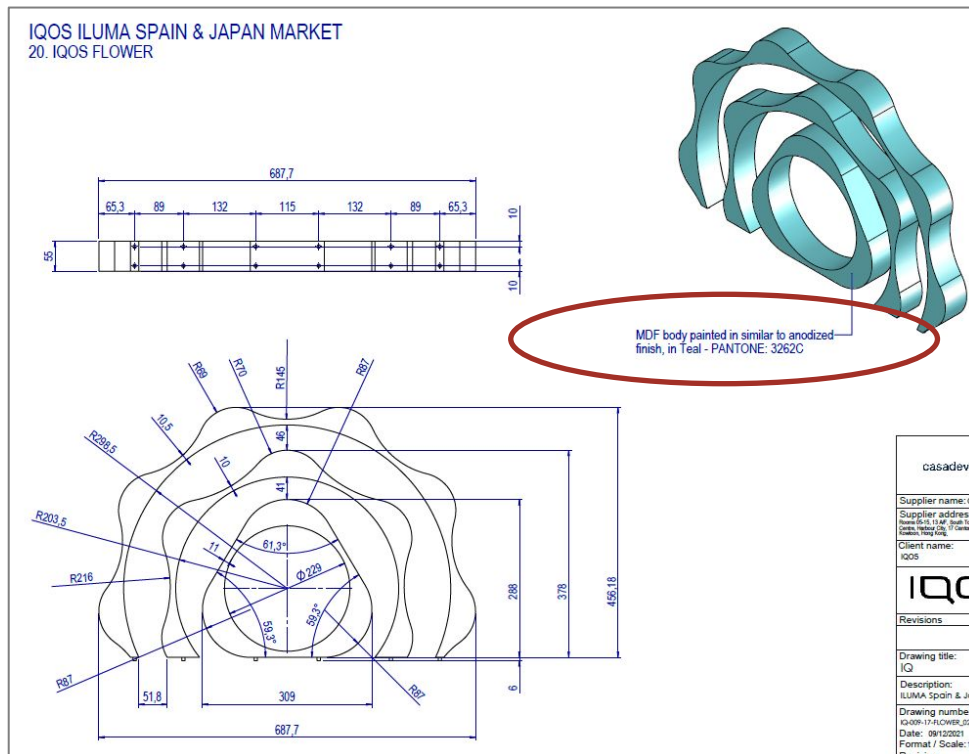

- Высота 50-60мм
- 4 подиума должны вписаться на ложемент L (640x470x6) – **определить оптимальные диаметр и высоту**
- Противоскользящая поверхность на основании
- Крашенный МДФ
- Цвет PANTONE: 3262C
- Монтированы магниты и держатель устройства (см.след.слайды)

Декорация «Цветок ILUMA»

Актуальные данные в чертежах:

- Высота
- Толщина
- Материалы
- Цвет Pantone
- Примерное расположение отверстий на ложементе

Актуальная форма:

НО

Форма локализована, геометрия неактуальная