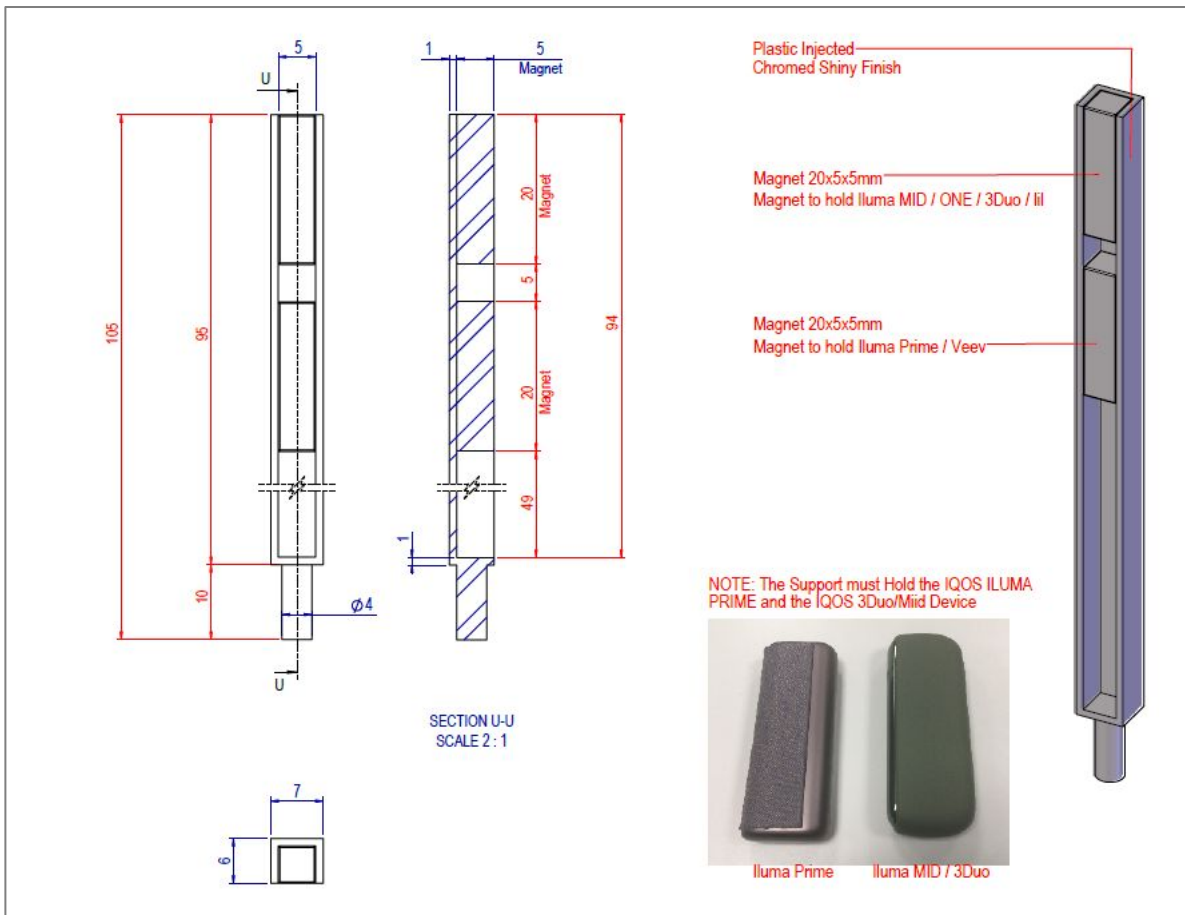

Разработка ложемента Iiuma

Декабрь 2021

Описание проекта

Разработка двух элементов для запуска IQOS Iluma:

1. Декорация «Цветок ILUMA»

- Векторный исходник выслан вместе с брифом
- Цвет PANTONE: 3262C

2. Круглый подиум

- Высота 50-60мм
- 4 подиума должны вписаться на ложемент L (640x470x6) – **определить оптимальные диаметр и высоту**
- Противоскользящая поверхность на основании
- Крашенный МДФ
- Цвет PANTONE: 3262C
- Монтированы магниты и держатель устройства (см.след.слайды)

Держатель для устройств на подиумы

Узор для декорации «Цветок ILUMA»

- Векторный исходник выслан вместе с брифом
- Цвет PANTONE: 3262C

Спасибо!