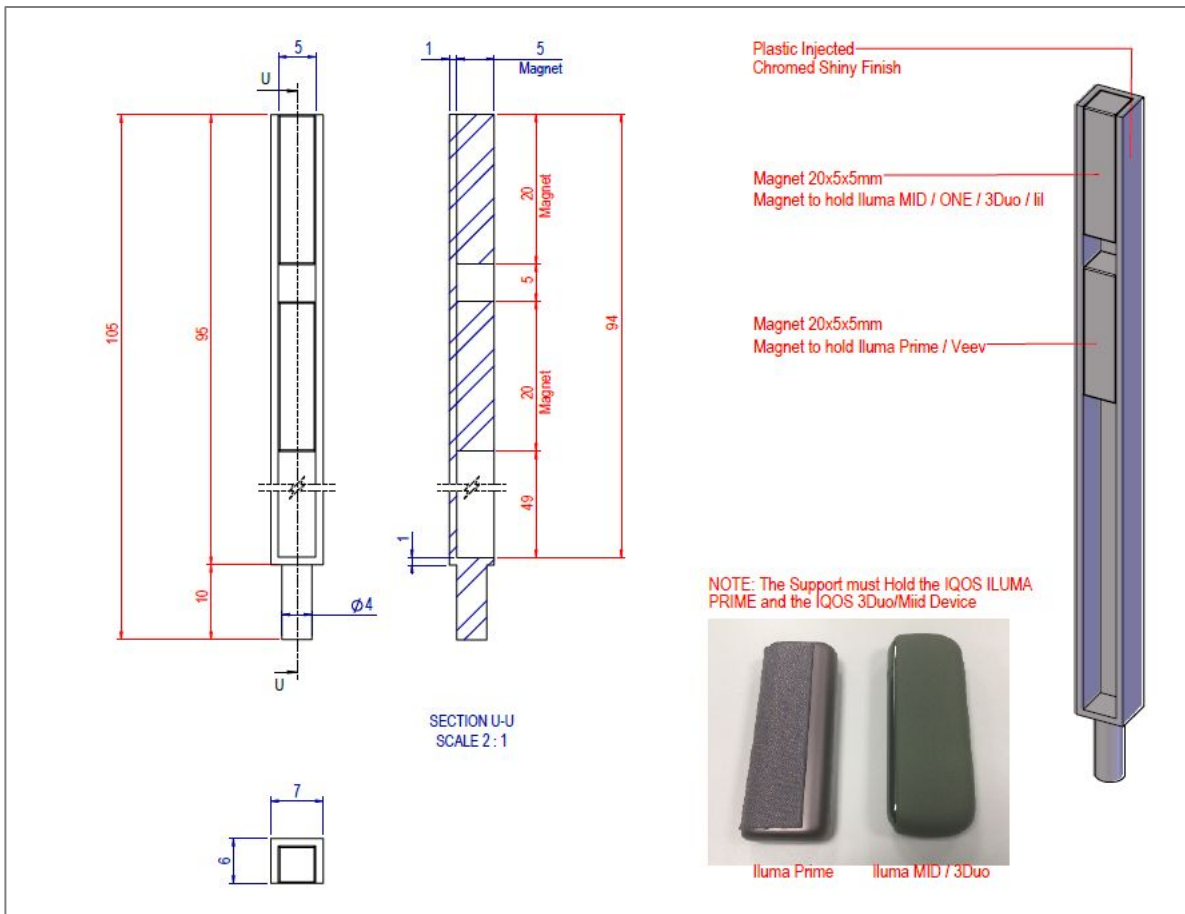

Держатель для устройств на подиумы