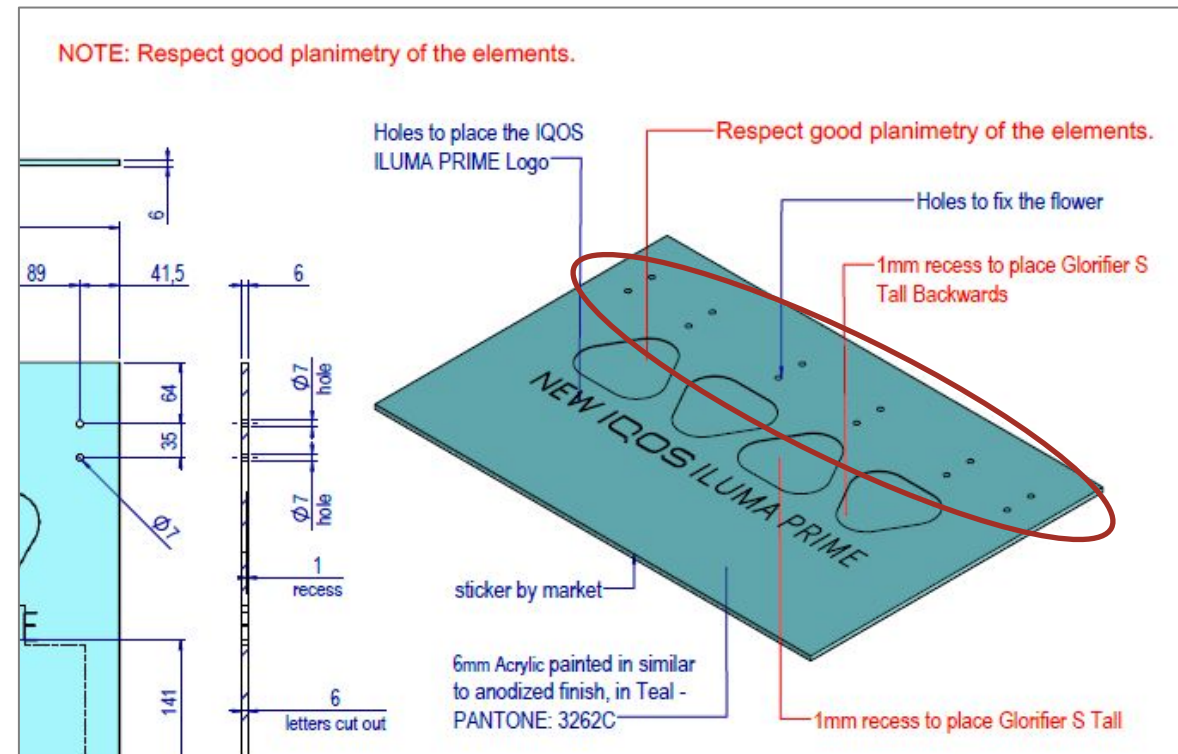

- Высота 50-60мм
- 4 подиума должны вписаться на ложемент L (640x470x6) – **определить оптимальные диаметр и высоту**
- Противоскользящая поверхность на основании
- Крашенный МДФ
- Цвет PANTONE: 3262C
- Монтированы магниты и держатель устройства (см.след.слайды)

Декорация «Цветок ILUMA»

Актуальные данные в чертежах:

- Высота
- Толщина
- Материалы
- Цвет Pantone
- Примерное расположение отверстий на ложементе

Актуальная форма:

НО

Форма локализована, геометрия неактуальная