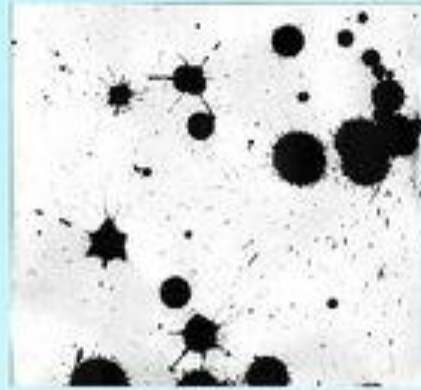

Какие ассоциации у вас вызывают
пятна?

Черные пятна

Гроза

Тревога

Мрак

Холод

Таинственность

Опасность

буря

А с чем ассоциируется белый?

Свет

Радость

Спокойствие

Ясность

Тепло

День

Какие ассоциации вызывает серый цвет?

Унылый, монотонный, безразличный...

тень

дождь

Мышь

Пятно – основное средство изображения на плоскости.

**Одно и тоже пятно может
выглядеть светлым на более
темном фоне и темным на более
светлом фоне.**

Темное и светлое образуют контраст.

- Контраст – это противопоставление.
- Резкий контраст(черное и белое)

- Мягкий контраст- противоположности
сближены.

Выполните рисунок используя резкий контраст.