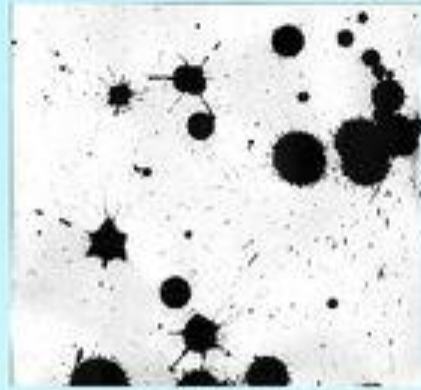

Какие ассоциации у вас вызывают
пятна?

Черные пятна

Гроза

Тревога

Мрак

Холод

Таинственность

Опасность

буря

А с чем ассоциируется белый?

Свет

Радость

Спокойствие

Ясность

Тепло

День

Какие ассоциации вызывает серый цвет?

Унылый, монотонный, безразличный...

тень

дождь

Мышь

Пятно – основное средство изображения на плоскости.

**Одно и тоже пятно может
выглядеть светлым на более
темном фоне и темным на более
светлом фоне.**

Темное и светлое образуют контраст.

- Контраст – это противопоставление.
- Резкий контраст(черное и белое)

- Мягкий контраст- противоположности сближены.

Выполните рисунок используя резкий контраст.