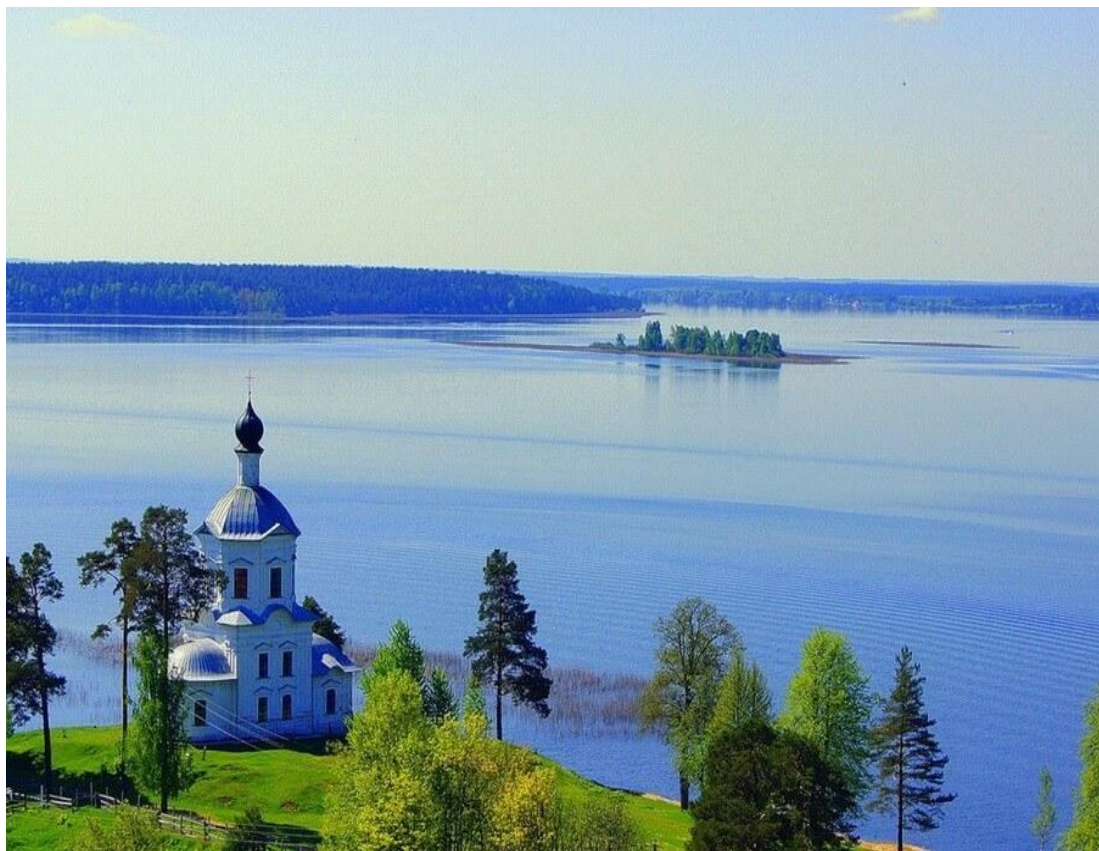

достопримечательности Тверской области